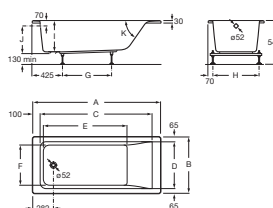

EASY

Bañera acrílica rectangular

MEDIDAS

Longitud 1600 mm.

Anchura 700 mm.

Altura 420 mm.

COLORES Y ACABADOS

00 Blanco

PVPR (IVA INCLUIDO)

383,57 €

DIBUJOS TÉCNICOS

CARACTERÍSTICAS

Aislamiento acústico

Anchura interior (mm): 570

Capacidad (l): 181

Capacidad (personas): 1

Desagüe: No incluido

Estructura de montaje: Con pies

Forma: Rectangular

Instalación pies: Pies incluidos

Longitud interior (mm): 1010

Material: Acrílico

Tipo de instalación: Con faldón frontal, Encastrada

A	B	C	D	E	F	G	H	I	J	K	Capacity
1700		1418	820	1110	540	675	610				215 litres
1600	750	1318		1010		575					197 litres
1700		1418		1110		675		420	368	551	196 litres
1600		1318		1010		575					181 litres
1500	700	1218	570	910	490	525	560				161 litres
1400		1118		810		425		400	348	621	147 litres