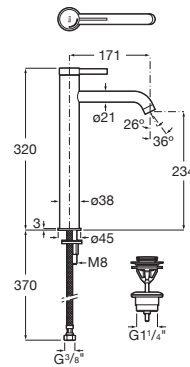

ONA

Mezclador monomando para lavabo con caño alto, desagüe click-clack y cuerpo liso

PVPR (IVA INCLUIDO)

369,05 €

DIBUJOS TÉCNICOS

CARACTERÍSTICAS

Mezclador monomando para lavabo con caño alto, cuerpo liso y enlaces de alimentación flexibles. Incluye desagüe click-clack en el mismo acabado de color que la grifería. Apertura en agua fría.

Ahorro de agua y energía

Apertura frontal en agua fría

Caudal (l/min a 3 bares): 5

Caño alto

Desagüe click-clack

Enlaces de alimentación flexibles incluidos

Lugar de instalación: Lavabo

Posición del tirador: Superior

Rosca de la toma de agua: 3/8"

Tipo de desagüe: Desagüe click-clack

Tipo de grifería: Monomando

Tipo de instalación: De repisa

Evershine

SoftTurn®

WATER-FLOW CHART

Ona