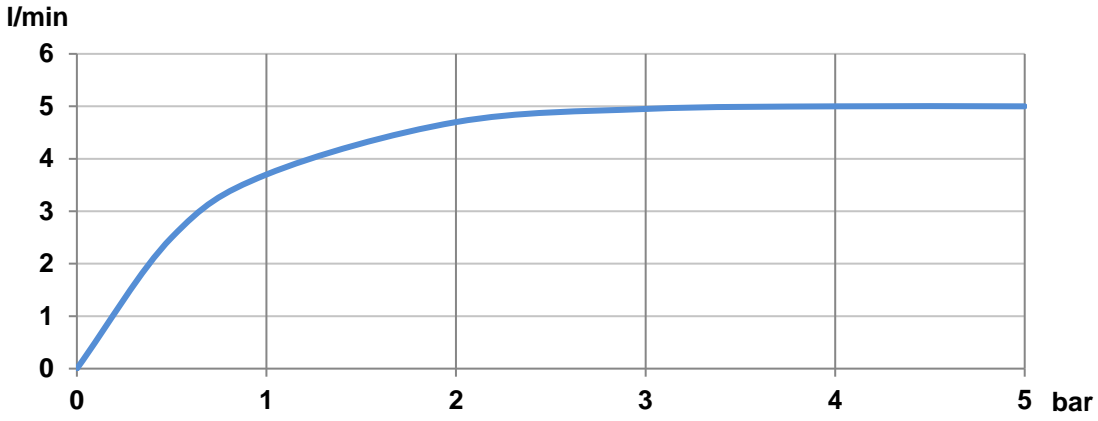

ONA

Mezclador monomando para lavabo con caño alto, desagüe click-clack y cuerpo liso

PVPR (IVA INCLUIDO)

369,05 €

DIBUJOS TÉCNICOS

CARACTERÍSTICAS

Mezclador monomando para lavabo con caño alto, cuerpo liso y enlaces de alimentación flexibles. Incluye desagüe click-clack en el mismo acabado de color que la grifería. Apertura en agua fría.

Ahorro de agua y energía

Apertura frontal en agua fría

Caudal (l/min a 3 bares): 5

Caño alto

Desagüe click-clack

Enlaces de alimentación flexibles incluidos

Lugar de instalación: Lavabo

Posición del tirador: Superior

Rosca de la toma de agua: 3/8"

Tipo de desagüe: Desagüe click-clack

Tipo de grifería: Monomando

Tipo de instalación: De repisa

Evershine

SoftTurn®

WATER-FLOW CHART

Ona