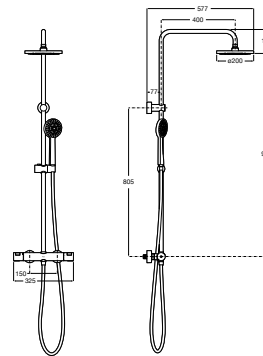

VICTORIA

BASIC - Columna de ducha termostática

PVPR (IVA INCLUIDO)

590,48 €

DIBUJOS TÉCNICOS

CARACTERÍSTICAS

Columna termostática para ducha. Incluye rociador de \varnothing 200 mm, ducha de mano de \varnothing 100 mm de 1 función, flexible metálico de 1,7 m.

Acabado: Cromado

Adecuada para: Ducha

Flexible incluido

Forma del rociador: Circular

Grifería: Incluida

Longitud del flexible (m): 1,7

Publication Status

Teléfono de ducha: Incluido

Tipo de grifería: Termostática

Tipo de instalación: Mural

Evershine ®

Funciones del rociador
Funciones del rociador: Rain

Funciones del teléfono de ducha
Funciones del teléfono de ducha: Rain

Victoria

Una respuesta tradicional para ambientes clásicos. Curvas elegantes y funcionales en una extensa colección de piezas que combinan sencillez y versatilidad, ofreciendo el confort de las soluciones muy experimentadas.