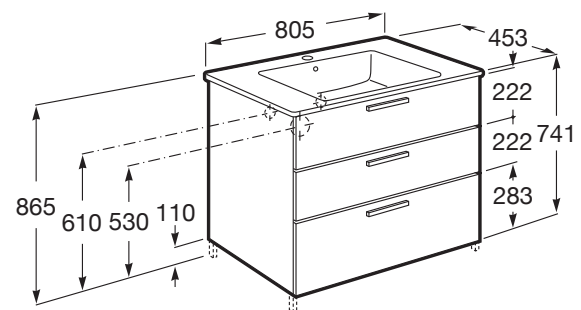

VICTORIA

Unik Family (mueble base con tres cajones y lavabo)

MEDIDAS

Longitud 805 mm.

Anchura 453 mm.

Altura 741 mm.

COLORES Y ACABADOS

806 Blanco brillo

PVPR (IVA INCLUIDO)

522,72 €

DIBUJOS TÉCNICOS

CARACTERÍSTICAS

Instalación de la grifería: En el lavabo

Lavabo / Agujeros para grifería: 1 Agujero en el centro

Material / Lavabo: Porcelana

Material / Mueble base: Tablero de particulas