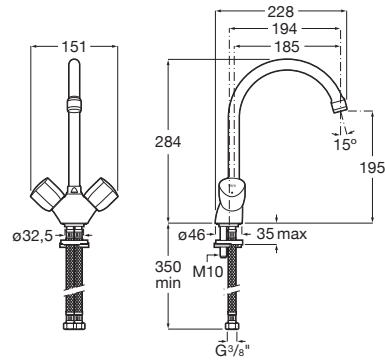

BRAVA

Mezclador bimando para fregadero de cocina y lavadero con caño giratorio

DIBUJOS TÉCNICOS

CARACTERÍSTICAS

Acabado: Cromado

Desagüe no incluido

Enlaces de alimentación flexibles incluidos

Lugar de instalación: Fregadero

Tipo de desagüe: Desagüe no incluido

Tipo de grifería: Bimando

Tipo de grifería: Bimando

Tipo de instalación: De repisa

Evershine

Brava

Elementos diseñados para transgredir el tiempo y permanecer siempre vigentes a lo largo de los años, sin perder personalidad ni estilo. Esta colección es sencilla, cálida y fiable, capaz de adaptarse a todos los ambientes.