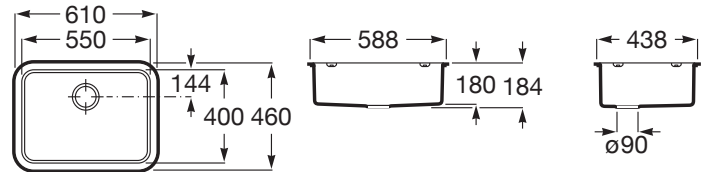

BERLIN

Fregadero de 1 cubeta de acero inoxidable

PVPR (IVA INCLUIDO)

227,48 €

DIBUJOS TÉCNICOS

CARACTERÍSTICAS

Fregadero de 1 cubeta de acero inoxidable con válvula 3½" y desagüe.

Anchura de la cubeta (mm): 460

Cesta escurridora incluida

Forma: Cuadrado

Longitud de la cubeta (mm): 610

Material: Acero inoxidable

Número de cubetas: 1

Profundidad de la cubeta (mm): 185

Publication Status

Tipo de instalación: Bajo encimera