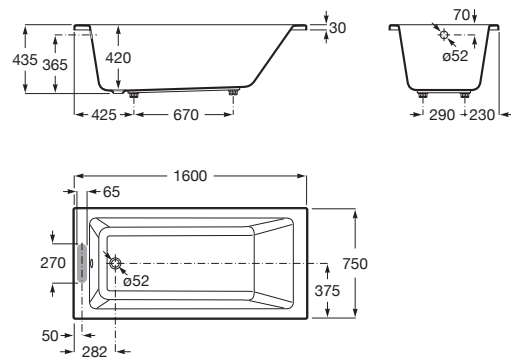

VYTHOS

Bañera acrílica rectangular

MEDIDAS

Longitud 1600 mm.

Anchura 750 mm.

Altura 435 mm.

COLORES Y ACABADOS

00 Blanco

PVPR (IVA INCLUIDO)

644,93 €

DIBUJOS TÉCNICOS

CARACTERÍSTICAS

Altura interior (mm): 420

Anchura interior (mm): 630

Capacidad (l): 227

Capacidad (personas): 1

Desagüe: No incluido

Diámetro del desagüe (mm): 52

Estructura de montaje: Con pies

Forma: Rectangular

Instalación pies: Pies opcionales

Longitud interior (mm): 1415

Material: Acrílico

Peso (kg): 17,5

Posición de la repisa para grifería: Lado corto

Tipo de instalación: Encastrada

COMPATIBLE

Faldón frontal para bañera
acrílica

259112..0

Faldón lateral para bañera
acrílica

259116..0

Apoyacabezas