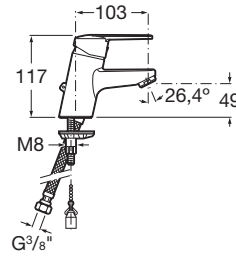

VICTORIA

Mezclador monomando para lavabo con
enganche para cadenilla

PVPR (IVA INCLUIDO)

74,17 €

DIBUJOS TÉCNICOS

CARACTERÍSTICAS

Mezclador monomando para lavabo con enganche para cadenilla y
enlaces de alimentación flexibles

Acabado: Cromado

Con enganche para cadenilla

Enlaces de alimentación flexibles incluidos

Lugar de instalación: Lavabo

Posición del tirador: Superior

Tipo de aireador: Integrado

Tipo de desagüe: Con enganche para cadenilla