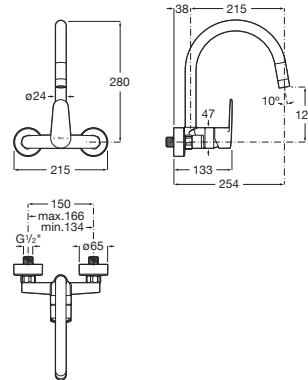

VICTORIA PLUS

Mezclador monomando exterior para cocina con caño giratorio

PVPR (IVA INCLUIDO)

111,20 €

DIBUJOS TÉCNICOS

CARACTERÍSTICAS

Mezclador monomando exterior para cocina con caño giratorio y aireador integrado.

Acabado: Cromado

Desagüe no incluido

Enlaces de alimentación flexibles incluidos

Limitador de caudal

Lugar de instalación: Fregadero

Posición del tirador: Superior

Rosca de la toma de agua: 1/2" - 1/2"

Tipo de cartucho: Cerámico

Tipo de desagüe: Desagüe no incluido

Tipo de grifería: Monomando

Tipo de grifería: Monomando

Tipo de instalación: Mural