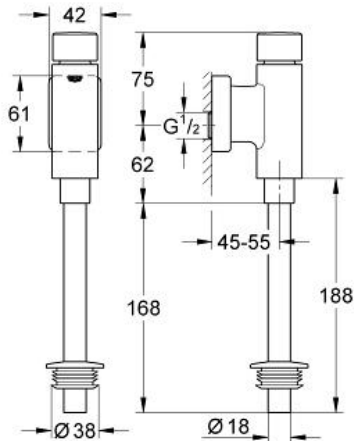

RONDO
Fluxor para urinario
MODEL # 37339000

Pure Freude
an Wasser

GROHE

Product Description:

RONDO
Fluxor para urinario

Standard Specification:

Latón cromado
Llave de paso integrada
GROHE StarLight acabado cromado
con capuchón y casquillo
de descarga
Volumen de descarga ajustable 1.0 - 4.0 l
Tubo de descarga 200 mm
Presión mínima 0,5 bares
Presión máxima 5 bares

Color:

□ 37339000 cromo