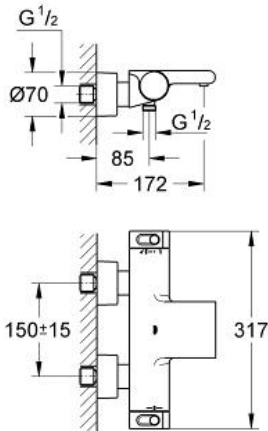

GROHTHERM 2000

Termostato para baño y ducha 1/2"

MODEL # 34174001

Pure Freude
an Wasser

GROHE

Product Description:

GROHTHERM 2000
Termostato para baño
y ducha 1/2"

Standard Specification:

100% GROHE CoolTouch incorpora excéntricas aisladas con embellecedor y junta de estanqueidad.
GROHE Aqua Paddle mandos ergonómicos
GROHE SafeStop Tope de seguridad a 38°C
GROHE SafeStop Plus limitador de temperatura opcional a 43°C incluido
GROHE TurboStat Cartucho compacto con termoelemento de cera
Mando AquaDimmer Eco con múltiple función:
Inversor: baño/ducha
Toma inferior para flexo G 1/2"
GROHE caño cascada XL
Reductor de caudal
Válvula anti-retorno
Mejora opcional: Bandeja GROHE EasyReach (18 608 001)
Tecnología GROHE EcoJoy ahorro de agua con el máximo bienestar