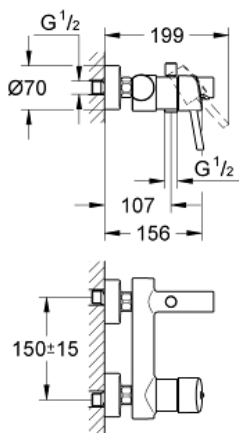

## Monomando para baño y ducha 1/2"

MODEL # 32211001

Pure Freude  
an Wasser

**GROHE**

### Product Description:

**CONCETTO**  
Monomando para baño  
y ducha 1/2"

### Standard Specification:

**Palanca metálica**  
**GROHE SilkMove** Cartucho de  
discos cerámicos 46 mm  
**GROHE StarLight** acabado cromado  
Limitador ecológico de caudal  
Inversor automático: baño/ducha  
Aireador tipo «Mousseur»  
Válvula anti-retorno en la conexión  
de salida de la ducha 1/2"  
Racores en S  
Válvula anti-retorno  
Limitador de temperatura opcional 46 375 000  
Nivel de sonoridad I conforme DIN4109