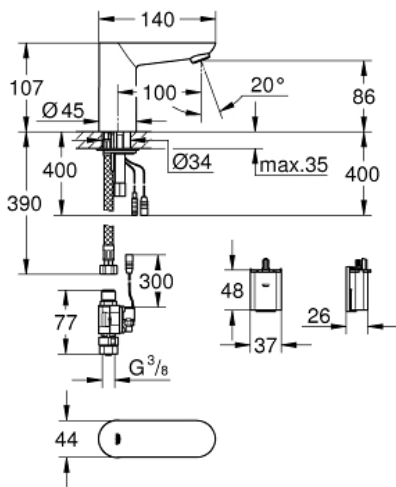

EUROECO COSMOPOLITAN E

Grifo de lavabo Infrarrojo electrónico

MODEL # 36271000

Pure Freude
an Wasser

GROHE

Product Description:
EUROECO COSMOPOLITAN E
Grifo de lavabo
Infrarrojo electrónico

Standard Specification: