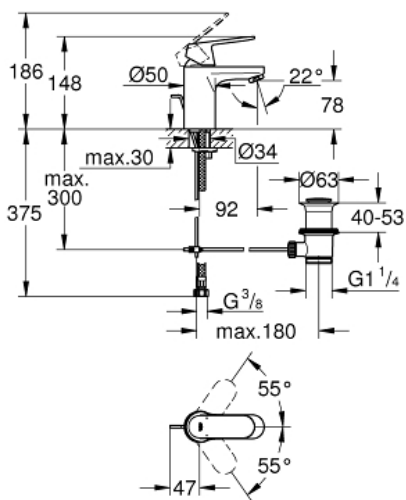

EUROSMART COSMOPOLITAN  
 Monomando de lavabo 1/2"  
 " Tamaño S  
 MODEL # 32825000

Pure Freude  
 an Wasser

**Product Description:**  
 EUROSMART COSMOPOLITAN  
 Monomando de lavabo 1/2"  
 Tamaño S

**Standard Specification:**  
 GROHE SilkMove Cartucho de  
 discos cerámicos de 35 mm  
 Limitador ecológico de caudal  
 Aireador tipo «Mousseur»  
**Vaciador automático**  
**Con conexiones flexibles**  
 Limitador de temperatura opcional 46 375

**Color:**  
 □ 32825000 cromo