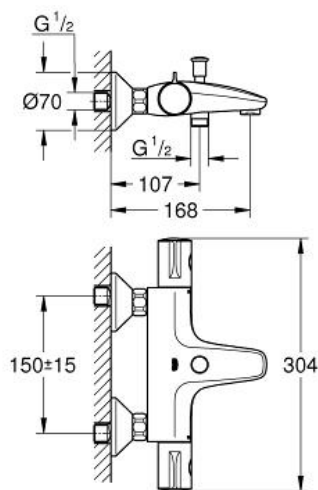

GROHTHERM 800  
Termostato para baño y ducha  
1/2"

MODEL # 34567000

Pure Freude  
an Wasser

GROHE

**Product Description:**

**GROHTHERM 800**  
Termostato para baño  
y ducha 1/2"

**Standard Specification:**

**GROHE SafeStop** Tope de seguridad a 38°C

**GROHE SafeStop Plus** limitador de  
temperatura opcional a 43°C incluido

**GROHE TurboStat** Cartucho compacto  
con termoelemento de cera

Inversor automático: baño/ducha