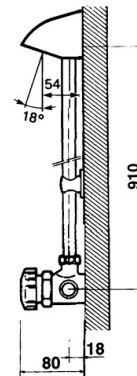

FICHA TÉCNICA

ROCIADOR ANTIVANDÁLICO DUCHA CON TUBO PARA PRESTO ALPA 80 Y PRESTO ALPA 90

Rociador antivandálico ducha con tubo para Presto Alpa 80 y Presto Alpa 90.

CARACTERÍSTICAS

- Con cuerpo, tubo recto y brida de fijación en latón cromado.
- Entrada tuerca 3/4.
- Peso bruto: 2,325 Kg.

MODELO

Ref.: 75001: -

INFORMACIÓN ADICIONAL

- **Accionamiento:** Normal
- **Ahorro de agua:** No
- **Ámbito de uso:** Ducha
- **Certificado:** No
- **Mezcla de agua:** Mezclador
- **Tipo:** Producto
- **Tipo de instalación:** Mural

ACCESORIOS

NORMATIVA

Certificado ISO 9001.
Pruebas dimensionales, estanqueidad e hidráulicas. Cumpliendo con el CTE.
Resistencia a la niebla salina 200 horas, según norma ISO-9227.
Tratamiento exterior: Niquelado y cromado conforme a la norma EN-248.