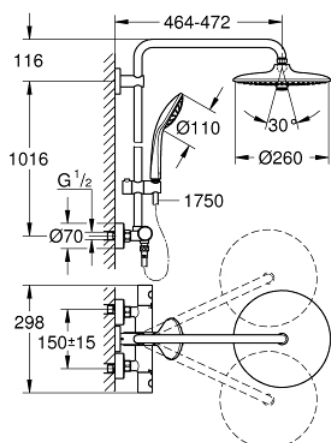

27 296 002 Euphoria System Sistema de ducha con termostato incorporado

https://www.grohe.es/es_es/euphoria-system-sistema-de-ducha-br-con-termostato-incorporado-27296002.html

- **Compuesto por:**
- Brazo para ducha mural de **450 mm** orientable a 45°
- **Termostato visto con Aquadimmer**
- Dos opciones de ducha:
 - Ducha mural Euphoria 260 (26 455)
 - Con 3 tipos de chorro:
 - Rain, SmartRain, Jet
 - con rótula incorporada
 - Ángulo de rotación de $\pm 15^\circ$
 - Teleducha **Euphoria 110 Masaje** (27 221)
 - Con 3 tipos de chorro:
 - Rain, SmartRain, Massage
 - Elemento deslizante ajustable en altura
- Flexo Silverflex de 1,75 m. (28 388)
- **GROHE TurboStat** Cartucho compacto con termoelemento de cera
- **GROHE SafeStop** Tope de seguridad a 38°C
- **GROHE SafeStop Plus** limitador de temperatura opcional a 43°C incluido
- **GROHE DreamSpray** distribución perfecta del agua por todo el cabezal
- **GROHE StarLight** acabado cromado
- **GROHE SprayDimmer**, con reductor de caudal
- Sistema antical **SpeedClean**
- Conducto interno del agua protegido para mayor durabilidad
- **Sistema antitorsión** "Twistfree"
- Compatible con calentadores instantáneos de 18 kWh
- Caudal mínimo 7l./min.
- **Presión mínima 1,0 bares**
- Accesorio opcional: Bandeja GROHE EasyReach (26 362)