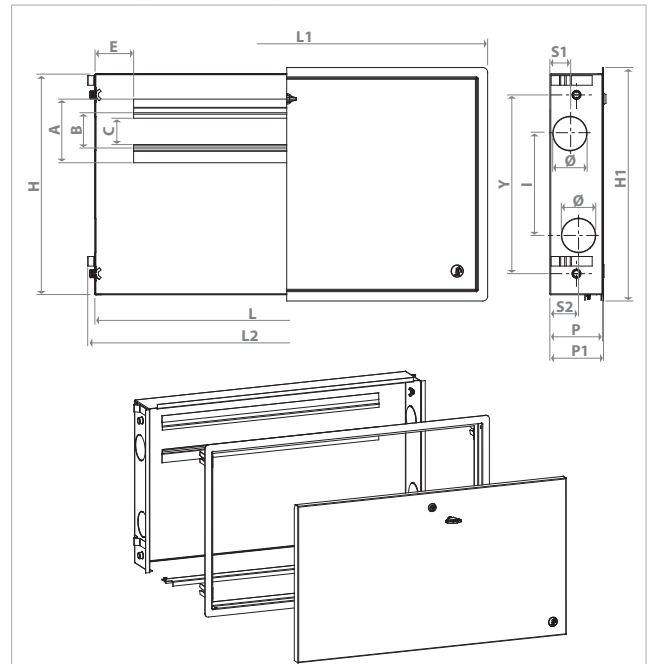

R500
Descrizione - Descripción

Cassette da incasso per collettori, in lamiera zincata, con telaio e portello verniciati a fuoco (RAL 9010). Serratura per la chiusura del portello.

Cajas de empotrar para colectores, de chapa galvanizada, con marco y puerta pintados al horno (RAL 9010). Dotada de cerradura para el cierre de la puerta.

Versioni e codici - Versiones y códigos

Codice Código	Dimensioni utili nette [mm] (L x H x P) Dimensiones útiles netas (mm) (L x H x P)	Ingombri per incasso [mm] (L x H x P) Dimensiones para empotrar (mm) (L x H x P)
R500Y101	400 x 460 x 110	432 x 462 x 111÷121
R500Y102	600 x 460 x 110	632 x 462 x 111÷121
R500Y103	800 x 460 x 110	832 x 462 x 111÷121
R500Y104	1000 x 460 x 110	1032 x 462 x 111÷121

Codici di completamento

Codice Código	Per cassetta Para caja	Dimensioni [mm] (L x H) Dimensiones (mm) (L x H)	Supporto a pavimento Soporte de suelo
R510Y001	R500Y101	400 x 200	
R510Y002	R500Y102	600 x 200	
R510Y003	R500Y103	800 x 200	
R510Y004	R500Y104	1000 x 200	

Dimensioni - Dimensiones

Codice Código	R500Y101	R500Y102	R500Y103	R500Y104
L [mm]	400	600	800	1000
H [mm]	460	460	460	460
P [mm]	110	110	110	110
A [mm]	133	133	133	133
B [mm]	70	70	70	70
C [mm]	55	55	55	55
E [mm]	80	80	80	80
I [mm]	213	213	213	213
Y [mm]	374	374	374	374
L1 [mm]	440	640	840	1040
L2 [mm]	432	632	832	1032
H1 [mm]	490	490	490	490
P1 [mm]	111÷121	111÷121	111÷121	111÷121
S1 [mm]	42	42	42	42
S2 [mm]	60	60	60	60
Ø [mm]	72	72	72	72