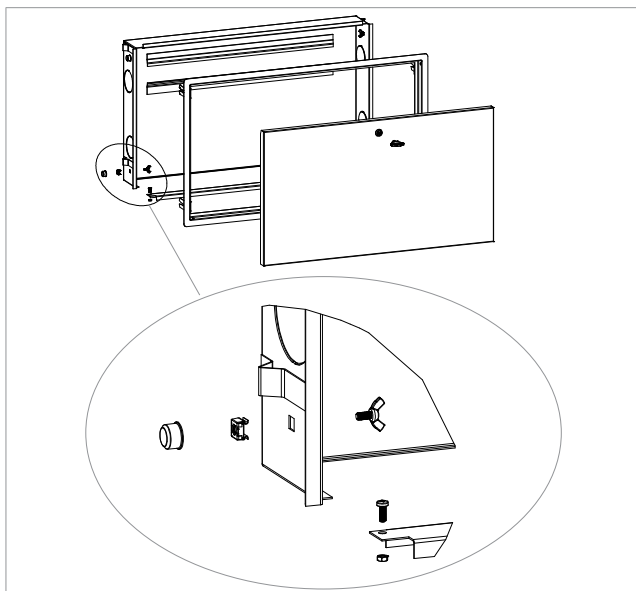

R500
Descrizione - Descripción

Cassette da incasso per collettori, in lamiera zincata, con telaio e portello verniciati a fuoco (RAL 9010). Serratura per la chiusura del portello.

Cajas de empotrar para colectores, de chapa galvanizada, con marco y puerta pintados al horno (RAL 9010). Dotada de cerradura para el cierre de la puerta.

Versioni e codici - Versiones y códigos

Codice Código	Dimensioni utili nette [mm] (L x H x P) Dimensiones útiles netas (mm) (L x H x P)	Ingombri per incasso [mm] (L x H x P) Dimensiones para empotrar (mm) (L x H x P)
R500Y101	400 x 460 x 110	432 x 462 x 111÷121
R500Y102	600 x 460 x 110	632 x 462 x 111÷121
R500Y103	800 x 460 x 110	832 x 462 x 111÷121
R500Y104	1000 x 460 x 110	1032 x 462 x 111÷121

Codici di completamento

Codice Código	Per cassetta Para caja	Dimensioni [mm] (L x H) Dimensiones (mm) (L x H)	Supporto a pavimento Soporte de suelo
R510Y001	R500Y101	400 x 200	
R510Y002	R500Y102	600 x 200	
R510Y003	R500Y103	800 x 200	
R510Y004	R500Y104	1000 x 200	

Caratteristiche principali Características principales

Dati tecnici - Datos técnicos

- Portello e telaio in lamiera zincata, verniciata di colore bianco
- Serratura per la chiusura del portello
- Utilizzo in abbinamento a collettori montati su zanche R588 o R588D
- Puerta y marco de chapa galvanizada pintada de color blanco
- Cerradura para cierre de la puerta
- Pueden utilizarse en combinación con colectores montados sobre soportes R588 o R588D