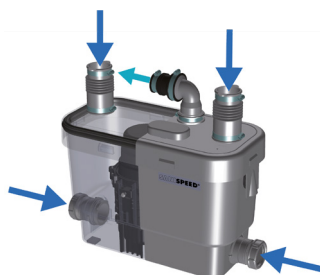

CONEXIONES

← Diámetro ext. de evacuación: 32 mm

→ Diámetro entradas ext.: 40 mm