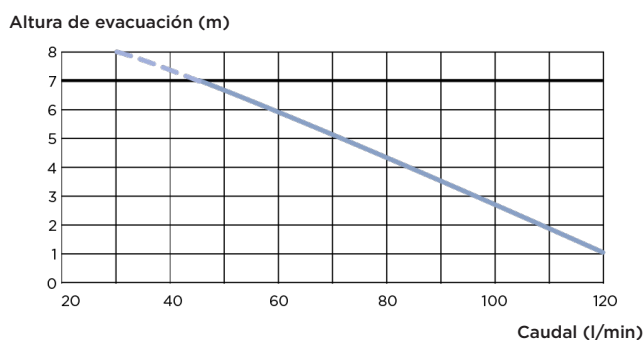

## CONEXIONES

← Diámetro ext. de evacuación: 32 mm

→ Diámetro entradas ext.: 40 mm

## CARACTERÍSTICAS TÉCNICAS

Número de entradas	4
Diámetro entradas ext.	40 mm
Diámetro ext. de evacuación	32 mm
Altura mínima del plato de ducha	17 cm
Altura de arranque	110 mm
Temperatura máxima de las aguas entrantes	75°C de forma intermitente (máx. 5 min)
Voltaje - Frecuencia	220-240 V - 50-60 Hz
Consumo del motor	400 W
Índice de protección	IP44
Clase eléctrica	I
Nivel sonoro	42 dB(A)
Identificación y logística	
Peso bruto	7 kg
Código EAN	3308811579010
Referencia	0101300
PVP (sin IVA)	939 €