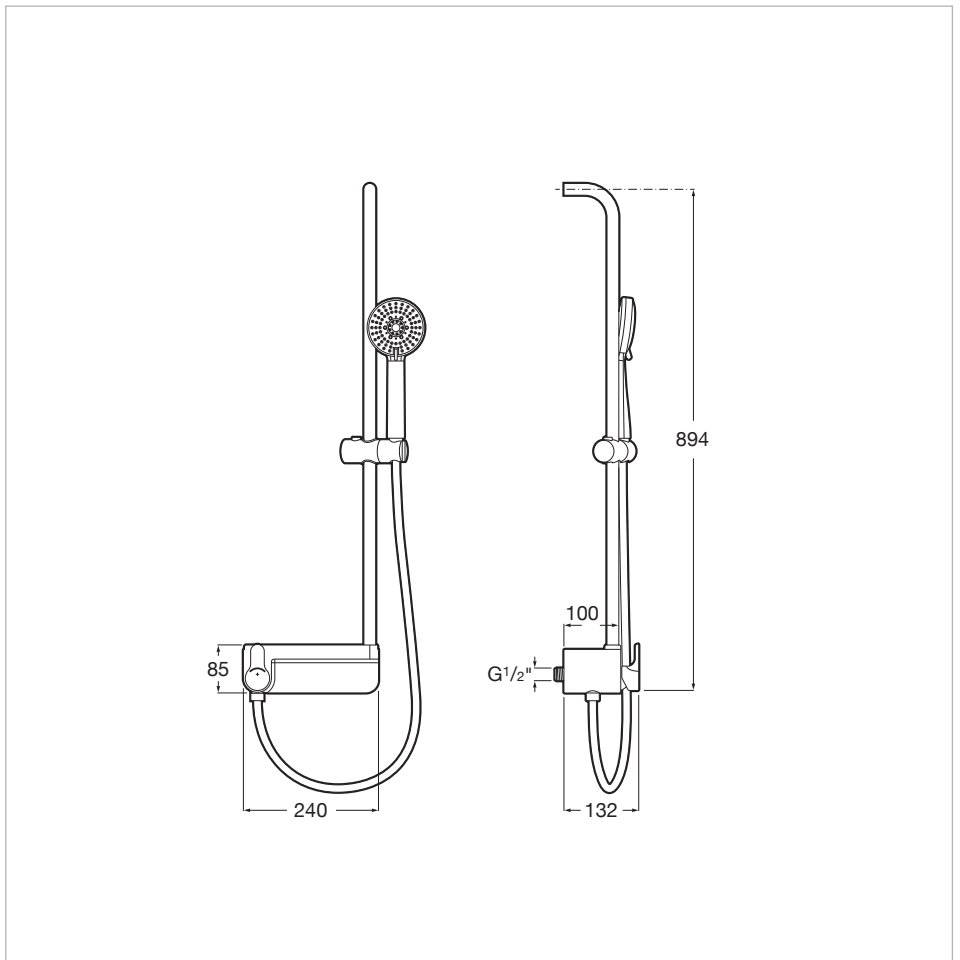

## Columna de ducha monomando con repisa

Columna monomando para ducha con repisa. Incluye ducha de mano de  $\varnothing$  100 mm de 3 funciones, flexible de PVC satinado de 1,75 m y soporte articulado regulable en altura

### Medidas

Anchura: 132 mm.

Altura: 894 mm.

### Incluye

5B1B03C00 Ducha de mano con 3 funciones

5B2016C00 Flexible PVC satinado anti-torsión universal de 2 m

Colección de columnas de ducha en versión monomando (Deck-M) y termostática (Deck-T), que disponen de una práctica repisa para facilitar el orden de los productos de higiene personal.

## Dibujos técnicos