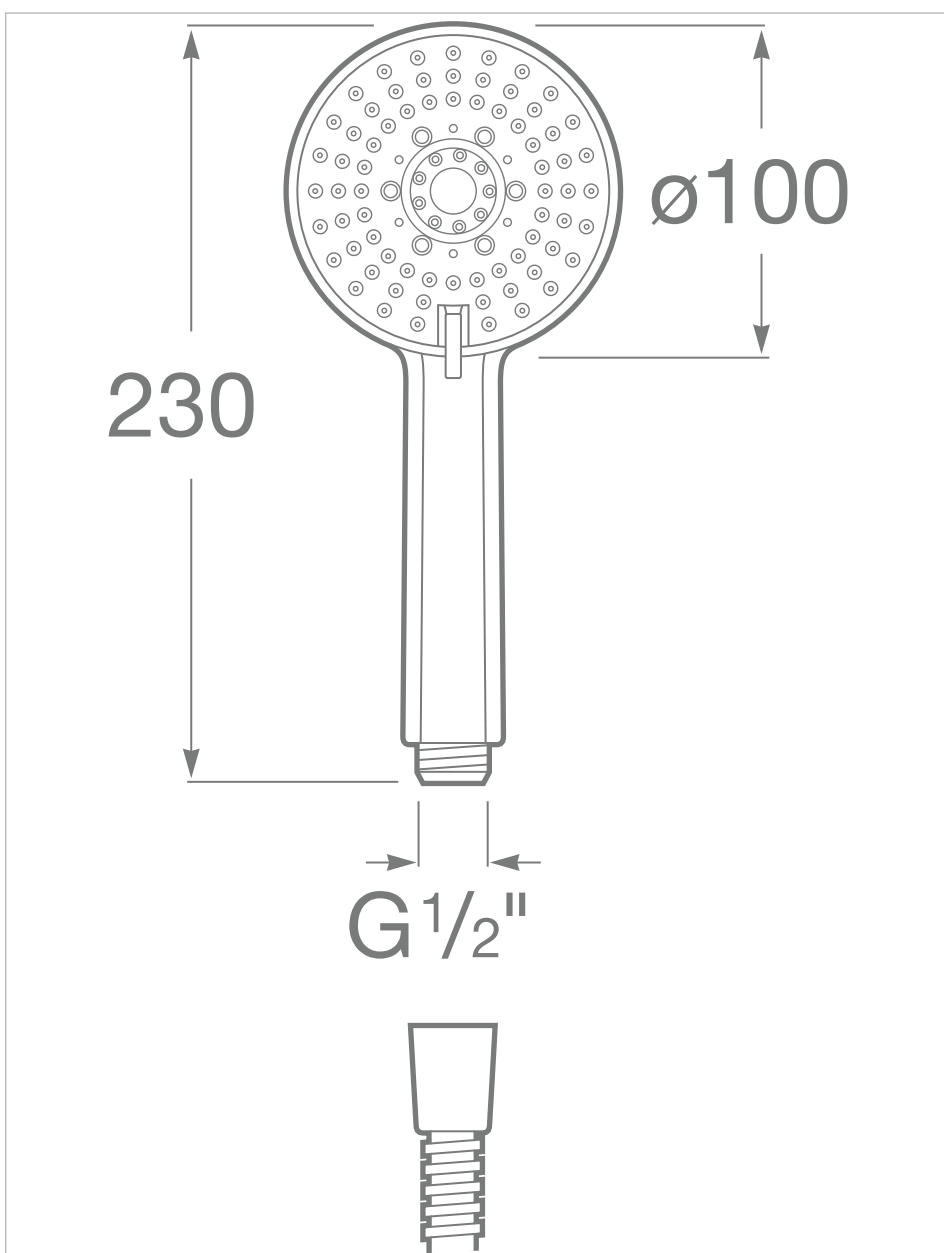

### Medidas

Anchura: 132 mm.

Altura: 894 mm.

## Dibujos técnicos

## Ducha de mano con 3 funciones

Acabado: Cromado  
 Diámetro (mm): 100  
 Forma: Circular  
 Número de funciones: 3

Inspirada en los elementos básicos de la naturaleza, proporciona una estética de líneas sencillas, puras y contemporáneas. Disponible en una amplia gama de soluciones.

### Dibujos técnicos

**Flexible PVC satinado anti-torsión universal de 2 m**

---

**Medidas**

---

Longitud: 2000 mm.

La flexibilidad es la máxima. Integradora, elegante y fácilmente adaptable a cualquier espacio, la colección se convierte en una pieza imprescindible en el conjunto de un baño ágil, práctico y versátil.