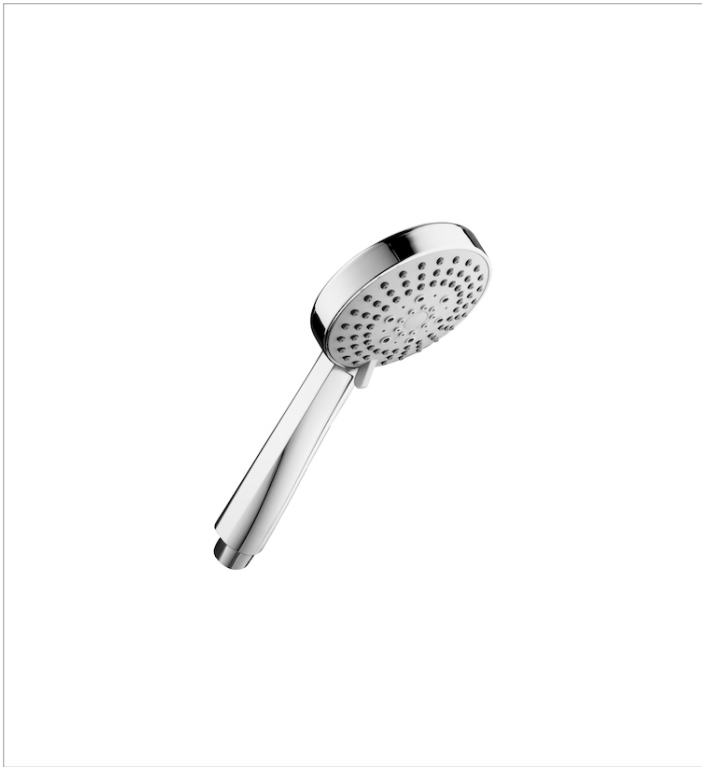

## Columna de ducha monomando con repisa

Columna monomando para ducha con repisa. Incluye ducha de mano de  $\varnothing$  100 mm de 3 funciones, flexible de PVC satinado de 1,75 m y soporte articulado regulable en altura

Acabado: Cromado

Adecuada para: Ducha

Flexible incluido

Grifería: Incluida

Número de salidas de agua: 1

Repisa

Teléfono de ducha: Incluido

Tipo de grifería: Monomando

## Ducha de mano con 3 funciones

Acabado: Cromado  
 Diámetro (mm): 100  
 Forma: Circular  
 Número de funciones: 3

Inspirada en los elementos básicos de la naturaleza, proporciona una estética de líneas sencillas, puras y contemporáneas. Disponible en una amplia gama de soluciones.

### Dibujos técnicos

**Flexible PVC satinado anti-torsión universal de 2 m**

---

**Medidas**

---

Longitud: 2000 mm.

La flexibilidad es la máxima. Integradora, elegante y fácilmente adaptable a cualquier espacio, la colección se convierte en una pieza imprescindible en el conjunto de un baño ágil, práctico y versátil.