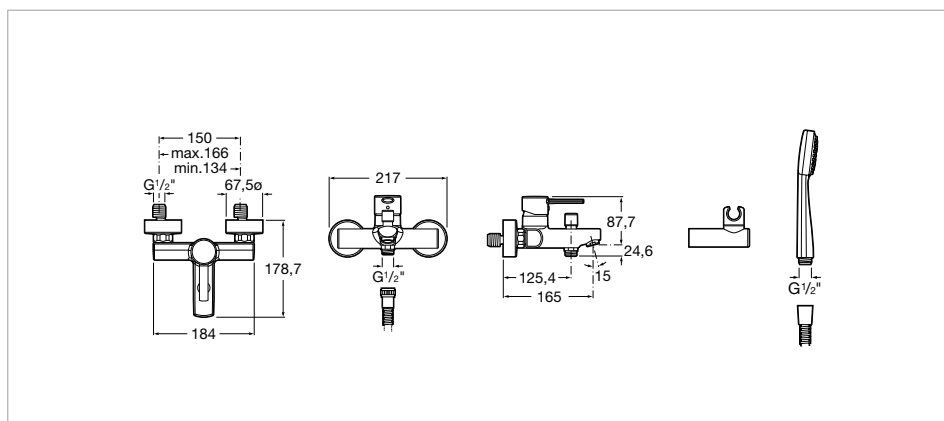

Dibujos técnicos

Diseñado por
Ramon Benedito

En los 20 años que lleva colaborando con Roca ha aplicado un criterio de diseño que se puede resumir en una frase: el rigor como método. La lógica confrontación entre tecnología y diseño le ha llevado a una síntesis de resultados adecuados a las exigencias de nuestro tiempo.