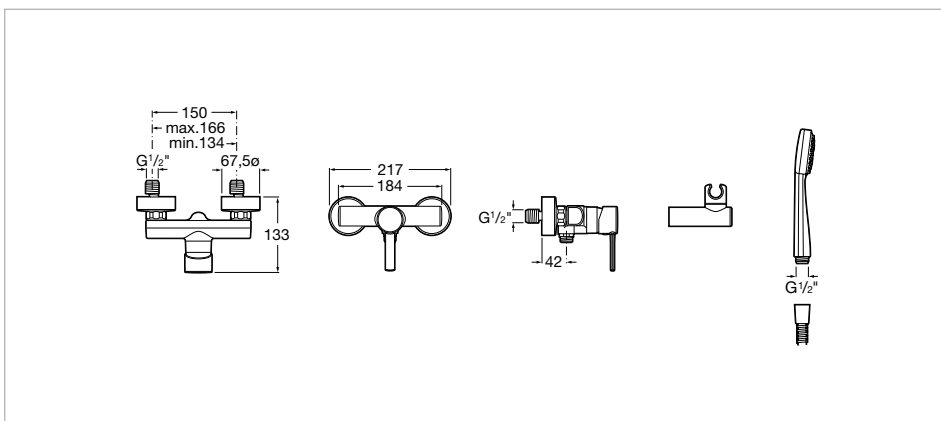

## Mezclador monomando exterior para ducha con ducha de mano, flexible de 1,50 m. y soporte de ducha articulado

Acabado: Cromado  
Lugar de instalación: Ducha  
Posición del tirador: Superior  
Tipo de cartucho: Cerámico  
Tipo de instalación: Mural

### Incluye

5B9103C00 Ducha de mano con 1 función

## Ducha de mano con 1 función

Acabado: Cromado  
 Diámetro (mm): 80  
 Forma: Circular  
 Número de funciones: 1

Inspirada en los elementos básicos de la naturaleza, proporciona una estética de líneas sencillas, puras y contemporáneas. Disponible en una amplia gama de soluciones.