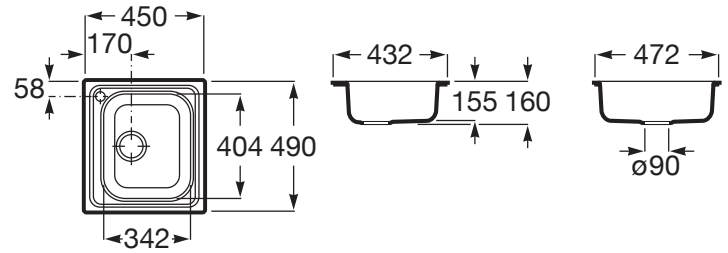

VICTORIA

Fregadero de 1 cubeta de acero inoxidable

PVPR (IVA INCLUIDO)

142,78 €

DIBUJOS TÉCNICOS

CARACTERÍSTICAS

Fregadero de 1 cubeta de acero inoxidable con válvula 3½" y desagüe.

Agujeros para grifería: 1 Agujero practicado y 1 Insinuado

Anchura de la cubeta (mm): 404

Forma: Cuadrado

Longitud de la cubeta (mm): 342

Material: Acero inoxidable

Número de cubetas: 1

Profundidad de la cubeta (mm): 155

Publication Status

Tipo de instalación: Sobre Encimera