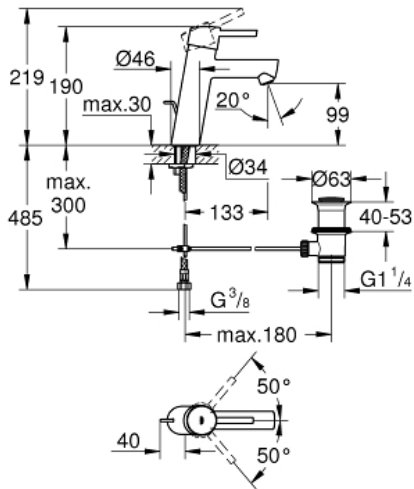

CONCETTO
Monomando de lavabo 1/2"
" Tamaño M
MODEL # 23450001

Pure Freude
an Wasser

GROHE

Product Description:

CONCETTO

Monomando de lavabo 1/2"

Tamaño M

Standard Specification:

de instalación

Vaciador automático

Con conexiones flexibles

Color:

□ 23450001 cromo