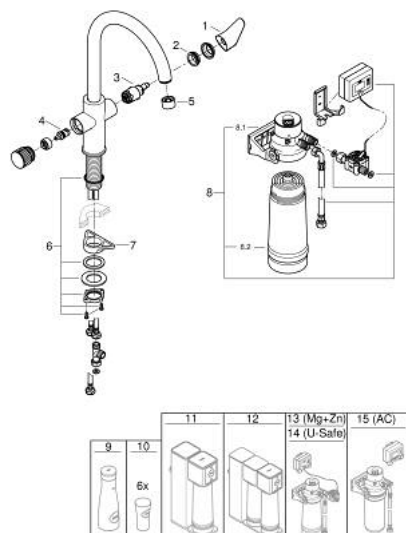

### DESCRIPCIÓN DEL PRODUCTO

- Color: Cromo
- Compuesto por:
  - Monomando de fregadero 1/2" con función filtro de agua
  - Caño en C
  - Mando separado para el agua filtrada
  - GROHE SilkMove Cartucho de discos cerámicos 28 mm
  - Caño tubular giratorio
  - Caño giratorio 150°
  - Caño con dos salidas de agua independientes para agua filtrada y no filtrada
  - Con conexiones flexibles
  - Cabezal para filtro GROHE Blue
  - Filtro GROHE Blue talla S para mejorar el sabor y reducir la dureza del agua
  - Capacidad 600 L a 20° dKH, 234mm de altura
  - Caudalímetro para medir la vida útil del filtro, incluidas 2 pilas AA

### PIEZAS DE REPUESTO, julio 2021 – ahora

- 1: Palanca accionamiento (Número de pedido 48510000)
  - 2: Anillo de fijación (Número de pedido 07419000)
  - 3: Cartucho (Número de pedido 46963000)
  - 4: Montura cerámica 1/2" (Número de pedido 48620000)
  - 5: Aireador regulable (Número de pedido 48343000)
  - 6: Set fijación M 30 x 1,5 (Número de pedido 48384000)
  - 7: Triángulo estabilizador (Número de pedido 05334000)
  - 8: Starter Kit Filtro Talla S (Número de pedido 40438001)
  - 8.1: Cabezal filtro (Número de pedido 64508001)
  - 8.2: Filtro Talla S (Número de pedido 40404001)
  - 9: Jarra de cristal con tapa  
(Número de pedido 40405001)\*
  - 10: Vasos de agua (6 piezas) (Número de pedido 40437000)\*
  - 11: Starter set Filtro osmosis inversa (Número de pedido 40877000)\*
  - 12: Starter set Filtro para Osmosis inversa con mineralización (Número de pedido 40878000)\*
  - 13: Starter Kit Filtro de Magnesio + Zinc (Número de pedido 40875000)\*
  - 14: Starter set Filtro Ultrasafe (Número de pedido 40876000)\*
  - 15: Starter Kit Filtro de Carbón Activo (Número de pedido 41136000)\*
- \*Accesorios especiales