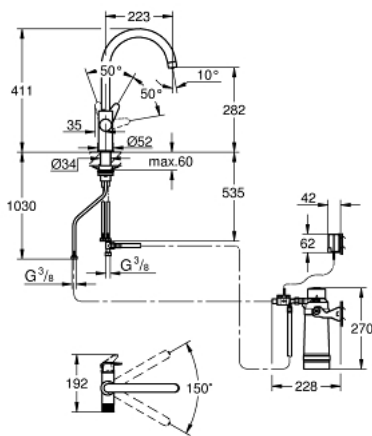

### DESCRIPCIÓN DEL PRODUCTO

- Color: Cromo
- Compuesto por:
  - Monomando de fregadero 1/2" con función filtro de agua
  - Caño en C
  - Mando separado para el agua filtrada
  - GROHE SilkMove Cartucho de discos cerámicos 28 mm
  - Caño tubular giratorio
  - Caño giratorio 150°
  - Caño con dos salidas de agua independientes para agua filtrada y no filtrada
  - Con conexiones flexibles
  - Cabezal para filtro GROHE Blue
  - Filtro GROHE Blue talla S para mejorar el sabor y reducir la dureza del agua
  - Capacidad 600 L a 20° dKH, 234mm de altura
  - Caudalímetro para medir la vida útil del filtro, incluidas 2 pilas AA

### PIEZAS DE REPUESTO, julio 2021 – ahora

- 1: Palanca accionamiento (Número de pedido 48510000)
  - 2: Anillo de fijación (Número de pedido 07419000)
  - 3: Cartucho (Número de pedido 46963000)
  - 4: Montura cerámica 1/2" (Número de pedido 48620000)
  - 5: Aireador regulable (Número de pedido 48343000)
  - 6: Set fijación M 30 x 1,5 (Número de pedido 48384000)
  - 7: Triángulo estabilizador (Número de pedido 05334000)
  - 8: Starter Kit Filtro Talla S (Número de pedido 40438001)
  - 8.1: Cabezal filtro (Número de pedido 64508001)
  - 8.2: Filtro Talla S (Número de pedido 40404001)
  - 9: Jarra de cristal con tapa  
(Número de pedido 40405001)\*
  - 10: Vasos de agua (6 piezas) (Número de pedido 40437000)\*
  - 11: Starter set Filtro osmosis inversa (Número de pedido 40877000)\*
  - 12: Starter set Filtro para Osmosis inversa con mineralización (Número de pedido 40878000)\*
  - 13: Starter Kit Filtro de Magnesio + Zinc (Número de pedido 40875000)\*
  - 14: Starter set Filtro Ultrasafe (Número de pedido 40876000)\*
  - 15: Starter Kit Filtro de Carbón Activo (Número de pedido 41136000)\*
- \*Accesorios especiales