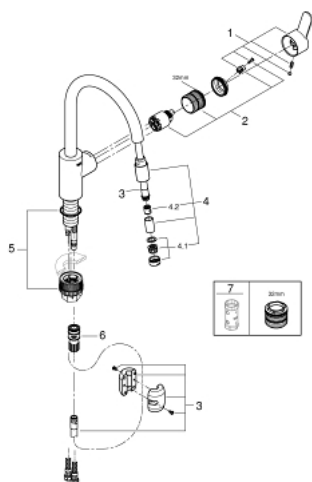

31 126 004 EUROSTYLE COSMOPOLITAN MONOMANDO DE FREGADERO 1/2"

DESCRIPCIÓN DEL PRODUCTO

- Caño alto
- **GROHE StarLight** acabado cromado
- **GROHE SilkMove** Cartucho de discos cerámicos de 35 mm
- **GROHE EasyDock** garantiza un suave retorno del flexo a la posición inicial
- **GROHE Zero** aísla los conductos de agua internos, sin plomo y sin níquel.
- **Teleducha extraíble**
- Limitador ecológico de caudal
- Caño tubular giratorio
- Giratorio 360°
- Válvula anti-retorno
- Con conexiones flexibles
- **GROHE FastFixation** rápido sistema de instalación

31 126 004 EUROSTYLE COSMOPOLITAN MONOMANDO DE FREGADERO 1/2"

PIEZAS DE REPUESTO

- 1: palanca (Número de pedido 46750000)
- 2: Cartucho mezclador (Número de pedido 46374000)
- 3: flexo de la teleducha (Número de pedido 48293000)
- 4: Mousseur extraíble para 31122 (Número de pedido 46757000)
- 5: unión de contratuerca (Número de pedido 48384000)
- 6: placa estabilizadora (Número de pedido 05334000)
- 7: enchufe hembra (Número de pedido 46338000)
- 8: llave de vaso (Número de pedido 19332000)*