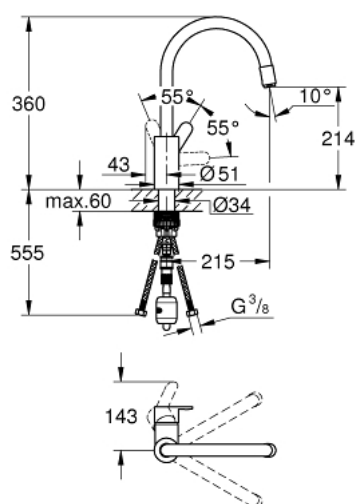

31 126 004 EUROSTYLE COSMOPOLITAN MONOMANDO DE FREGADERO 1/2"

DESCRIPCIÓN DEL PRODUCTO

- Caño alto
- **GROHE StarLight** acabado cromado
- **GROHE SilkMove** Cartucho de discos cerámicos de 35 mm
- **GROHE EasyDock** garantiza un suave retorno del flexo a la posición inicial
- **GROHE Zero** aísla los conductos de agua internos, sin plomo y sin níquel.
- **Teleducha extraíble**
- Limitador ecológico de caudal
- Caño tubular giratorio
- Giratorio 360°
- Válvula anti-retorno
- Con conexiones flexibles
- **GROHE FastFixation** rápido sistema de instalación

31 126 004 EUROSTYLE COSMOPOLITAN MONOMANDO DE FREGADERO 1/2"

PIEZAS DE REPUESTO

- 1: palanca (Número de pedido 46750000)
- 2: Cartucho mezclador (Número de pedido 46374000)
- 3: flexo de la teleducha (Número de pedido 48293000)
- 4: Mousseur extraíble para 31122 (Número de pedido 46757000)
- 5: unión de contratuerca (Número de pedido 48384000)
- 6: placa estabilizadora (Número de pedido 05334000)
- 7: enchufe hembra (Número de pedido 46338000)
- 8: llave de vaso (Número de pedido 19332000)*