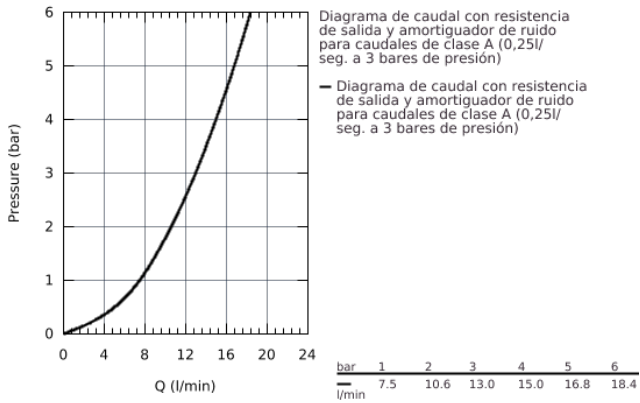

32 667 001 **CONCETTO MONOMANDO DE FREGADERO 1/2"**

DESCRIPCIÓN DEL PRODUCTO

- Montaje mural
- **GROHE StarLight** acabado cromado
- **GROHE SilkMove** Cartucho de discos cerámicos 46 mm
- Aireador tipo «Mousseur»
- Limitador ecológico de caudal
- Caño tubular giratorio
- Giratorio 360°
- projection 280 mm
- Racores en S

32 667 001 **CONCETTO MONOMANDO DE FREGADERO 1/2"**

32 667 001 **CONCETTO MONOMANDO DE FREGADERO 1/2"**

PIEZAS DE REPUESTO

- 1: Palanca Concetto new b/d visto y empotra (Número de pedido 46723000)
- 2: tapa (Número de pedido 46578000)
- 3: Cartucho 46mm discos ceram y limint eco (Número de pedido 46048000)
- 4: caño (Número de pedido 13266000)
- 5: Asiento 3/4 (Número de pedido 45044000)
- 6: racor en s (Número de pedido 12662000)
- 7: Llave para tuercas 3/4" (Número de pedido 19377000)*
- 8: prolongación 3/4" (Número de pedido 0713000M)*