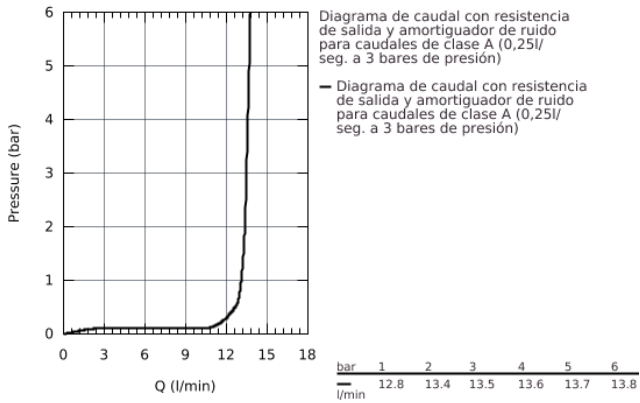

32 667 001 **CONCETTO MONOMANDO DE FREGADERO 1/2"**

DESCRIPCIÓN DEL PRODUCTO

- Montaje mural
- **GROHE StarLight** acabado cromado
- **GROHE SilkMove** Cartucho de discos cerámicos 46 mm
- Aireador tipo «Mousseur»
- Limitador ecológico de caudal
- Caño tubular giratorio
- Giratorio 360°
- projection 280 mm
- Racores en S

32 667 001 **CONCETTO MONOMANDO DE FREGADERO 1/2"**

32 667 001 **CONCETTO MONOMANDO DE FREGADERO 1/2"**

PIEZAS DE REPUESTO

- 1: Palanca Concetto new b/d visto y empotra (Número de pedido 46723000)
- 2: tapa (Número de pedido 46578000)
- 3: Cartucho 46mm discos ceram y limint eco (Número de pedido 46048000)
- 4: caño (Número de pedido 13266000)
- 5: Asiento 3/4 (Número de pedido 45044000)
- 6: racor en s (Número de pedido 12662000)
- 7: Llave para tuercas 3/4" (Número de pedido 19377000)*
- 8: prolongación 3/4" (Número de pedido 0713000M)*