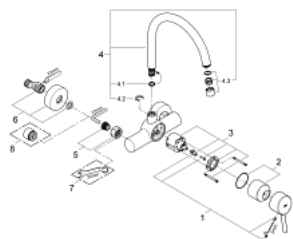

32 667 001 **CONCETTO MONOMANDO DE FREGADERO 1/2"**

DESCRIPCIÓN DEL PRODUCTO

- Montaje mural
- **GROHE StarLight** acabado cromado
- **GROHE SilkMove** Cartucho de discos cerámicos 46 mm
- Aireador tipo «Mousseur»
- Limitador ecológico de caudal
- Caño tubular giratorio
- Giratorio 360°
- projection 280 mm
- Racores en S

32 667 001 **CONCETTO MONOMANDO DE FREGADERO 1/2"**

32 667 001 **CONCETTO MONOMANDO DE FREGADERO 1/2"**

PIEZAS DE REPUESTO

- 1: Palanca Concetto new b/d visto y empotra (Número de pedido 46723000)
- 2: tapa (Número de pedido 46578000)
- 3: Cartucho 46mm discos ceram y limint eco (Número de pedido 46048000)
- 4: caño (Número de pedido 13266000)
- 5: Asiento 3/4 (Número de pedido 45044000)
- 6: racor en s (Número de pedido 12662000)
- 7: Llave para tuercas 3/4" (Número de pedido 19377000)*
- 8: prolongación 3/4" (Número de pedido 0713000M)*