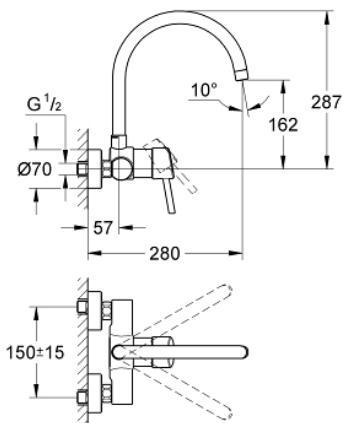

32 667 001 **CONCETTO MONOMANDO DE FREGADERO 1/2"**

DESCRIPCIÓN DEL PRODUCTO

- Montaje mural
- **GROHE StarLight** acabado cromado
- **GROHE SilkMove** Cartucho de discos cerámicos 46 mm
- Aireador tipo «Mousseur»
- Limitador ecológico de caudal
- Caño tubular giratorio
- Giratorio 360°
- projection 280 mm
- Racores en S

32 667 001 **CONCETTO MONOMANDO DE FREGADERO 1/2"**

32 667 001 **CONCETTO MONOMANDO DE FREGADERO 1/2"**

PIEZAS DE REPUESTO

- 1: Palanca Concetto new b/d visto y empotra (Número de pedido 46723000)
- 2: tapa (Número de pedido 46578000)
- 3: Cartucho 46mm discos ceram y limint eco (Número de pedido 46048000)
- 4: caño (Número de pedido 13266000)
- 5: Asiento 3/4 (Número de pedido 45044000)
- 6: racor en s (Número de pedido 12662000)
- 7: Llave para tuercas 3/4" (Número de pedido 19377000)*
- 8: prolongación 3/4" (Número de pedido 0713000M)*