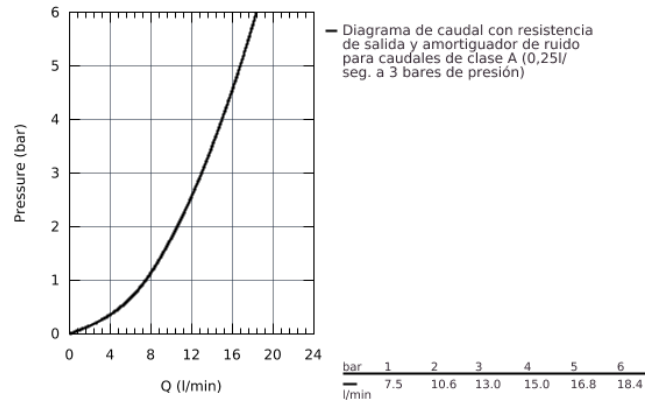

32 667 001 **CONCETTO MONOMANDO DE FREGADERO 1/2"**