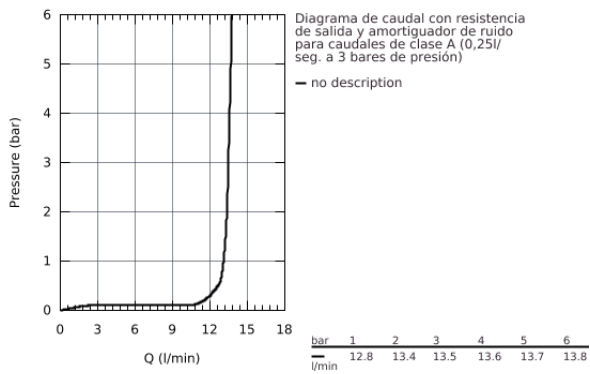

32 667 001 **CONCETTO MONOMANDO DE FREGADERO 1/2"**

DESCRIPCIÓN DEL PRODUCTO

- Montaje mural
- **GROHE StarLight** acabado cromado
- **GROHE SilkMove** Cartucho de discos cerámicos 46 mm
- Aireador tipo «Mousseur»
- Limitador ecológico de caudal
- Caño tubular giratorio
- Giratorio 360°
- projection 280 mm
- Racores en S