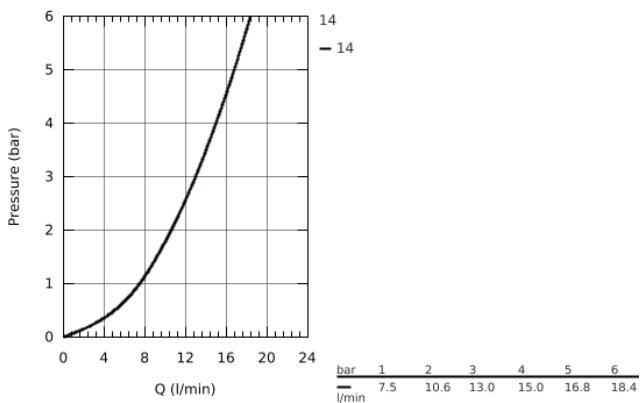

32 667 001 **CONCETTO MONOMANDO DE FREGADERO 1/2"**

DESCRIPCIÓN DEL PRODUCTO

- Montaje mural
- **GROHE StarLight** acabado cromado
- **GROHE SilkMove** Cartucho de discos cerámicos 46 mm
- Aireador tipo «Mousseur»
- Limitador ecológico de caudal
- Caño tubular giratorio
- Giratorio 360°
- projection 280 mm
- Racores en S

32 667 001 **CONCETTO MONOMANDO DE FREGADERO 1/2"**

32 667 001 **CONCETTO MONOMANDO DE FREGADERO 1/2"**

PIEZAS DE REPUESTO

- 1: Palanca Concetto new b/d visto y empotra (Número de pedido 46723000)
- 2: tapa (Número de pedido 46578000)
- 3: Cartucho 46mm discos ceram y limint eco (Número de pedido 46048000)
- 4: caño (Número de pedido 13266000)
- 5: Asiento 3/4 (Número de pedido 45044000)
- 6: racor en s (Número de pedido 12662000)
- 7: Llave para tuercas 3/4" (Número de pedido 19377000)*
- 8: prolongación 3/4" (Número de pedido 0713000M)*