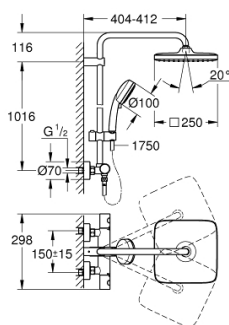

### DESCRIPCIÓN DEL PRODUCTO

- **Compuesto por:**
  - Brazo para ducha mural de **390 mm** orientable a 45°
- **Termostato visto con función Aquadimmer**
  - Dos opciones de ducha:
    - Cabezal de ducha Tempesta 250 Cube (26 685)
    - Chorro
    - Lluvia
  - **Cabezal con parte posterior en blanco**
    - con rótula incorporada
    - Ángulo de rotación ± 10°
- **GROHE EcoJoy limitador de caudal 9,5 l/min**
  - Teleducha Tempesta Cosmopolitan 100 (27 571 001)
  - 2 chorros:
    - Rain, Jet
  - **GROHE EcoJoy** limitador de caudal 5,7 l./min.
  - Elemento deslizante ajustable en altura
  - Flexo de 1,75 m 1/2" x 1/2" (28 410)
  - **Tecnología GROHE EcoJoy** ahorro de agua con el máximo bienestar
  - **GROHE TurboStat** Cartucho compacto con termoelemento de cera
  - **GROHE SafeStop** Tope de seguridad a 38°C
  - **GROHE SafeStop Plus** limitador de temperatura opcional a 43°C incluido
  - **GROHE DreamSpray** distribución perfecta del agua por todo el cabezal
  - **GROHE StarLight** acabado cromado
  - Sistema antical **SpeedClean**
  - Conducto interno del agua protegido para mayor durabilidad
  - **Sistema antitorsión "Twistfree"**
  - Accesorio opcional: Bandeja GROHE EasyReach (26 362)