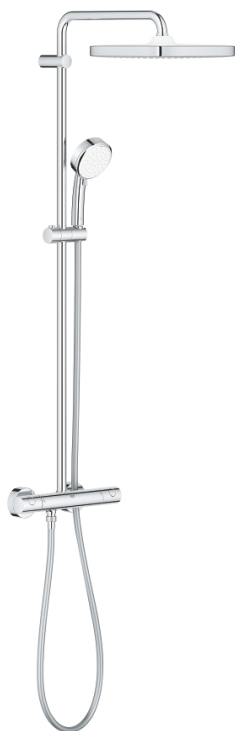

## 26 689 000 NEW TEMPESTA COSMOPOLITAN SYSTEM SISTEMA DE DUCHA CON TERMOSTATO INCORPORADO

### DESCRIPCIÓN DEL PRODUCTO

- **Compuesto por:**
  - Brazo para ducha mural de **390 mm** orientable a 45°
- **Termostato visto con función Aquadimmer**
  - Dos opciones de ducha:
    - Cabezal de ducha Tempesta 250 Cube (26 685)
    - Chorro
    - Lluvia
  - **Cabezal con parte posterior en blanco**
    - con rótula incorporada
    - Ángulo de rotación ± 10°
- **GROHE EcoJoy limitador de caudal 9,5 l/min**
  - Teleducha Tempesta Cosmopolitan 100 (27 571 001)
  - 2 chorros:
    - Rain, Jet
  - **GROHE EcoJoy** limitador de caudal 5,7 l./min.
  - Elemento deslizante ajustable en altura
  - Flexo de 1,75 m 1/2" x 1/2" (28 410)
  - **Tecnología GROHE EcoJoy** ahorro de agua con el máximo bienestar
  - **GROHE TurboStat** Cartucho compacto con termoelemento de cera
  - **GROHE SafeStop** Tope de seguridad a 38°C
  - **GROHE SafeStop Plus** limitador de temperatura opcional a 43°C incluido
  - **GROHE DreamSpray** distribución perfecta del agua por todo el cabezal
  - **GROHE StarLight** acabado cromado
  - Sistema antical **SpeedClean**
  - Conducto interno del agua protegido para mayor durabilidad
  - **Sistema antitorsión "Twistfree"**
  - Accesorio opcional: Bandeja GROHE EasyReach (26 362)