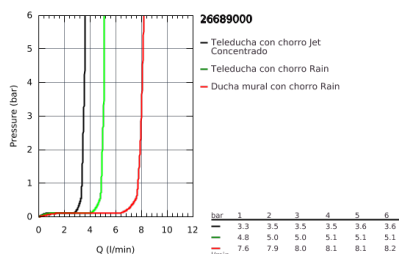

## 26 689 000 NEW TEMPESTA COSMOPOLITAN SYSTEM SISTEMA DE DUCHA CON TERMOSTATO INCORPORADO

### DESCRIPCIÓN DEL PRODUCTO

- **Compuesto por:**
  - Brazo para ducha mural de **390 mm** orientable a 45°
- **Termostato visto con función Aquadimmer**
  - Dos opciones de ducha:
    - Cabezal de ducha Tempesta 250 Cube (26 685)
    - Chorro
    - Lluvia
  - **Cabezal con parte posterior en blanco**
    - con rótula incorporada
    - Ángulo de rotación ± 10°
- **GROHE EcoJoy limitador de caudal 9,5 l/min**
  - Teleducha Tempesta Cosmopolitan 100 (27 571 001)
  - 2 chorros:
    - Rain, Jet
  - **GROHE EcoJoy** limitador de caudal 5,7 l./min.
  - Elemento deslizante ajustable en altura
  - Flexo de 1,75 m 1/2" x 1/2" (28 410)
  - **Tecnología GROHE EcoJoy** ahorro de agua con el máximo bienestar
  - **GROHE TurboStat** Cartucho compacto con termoelemento de cera
  - **GROHE SafeStop** Tope de seguridad a 38°C
  - **GROHE SafeStop Plus** limitador de temperatura opcional a 43°C incluido
  - **GROHE DreamSpray** distribución perfecta del agua por todo el cabezal
  - **GROHE StarLight** acabado cromado
  - Sistema antical **SpeedClean**
  - Conducto interno del agua protegido para mayor durabilidad
  - **Sistema antitorsión "Twistfree"**
  - Accesorio opcional: Bandeja GROHE EasyReach (26 362)