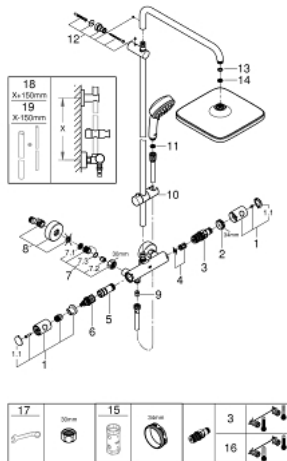

26 689 000 NEW TEMPESTA COSMOPOLITAN SYSTEM SISTEMA DE DUCHA CON TERMOSTATO INCORPORADO

PIEZAS DE REPUESTO

1. 1: Volante Adria Hit (Número de pedido 47984000)
   - 1.1: Tapa (Número de pedido 6458500M)
   - 2: Anillo de fijación (Número de pedido 47743000)
   - 3: Termoelemento de 1/2" (Número de pedido 47439000)
   - 4: Silenciador (Número de pedido 47398000)
   - 5: Paso del agua (Número de pedido 47751000)
   - 6: Aquadimmer (Número de pedido 12433000)
   - 7: Válvula antiretorno (Número de pedido 47189000)
   - 7.1: Filtro colector de suciedad (Número de pedido 0726400M)
   - 7.2: Válvula antiretorno (Número de pedido 08565000)
   - 7.3: Junta tórica (Número de pedido 0305500M)
   - 8: Racor en S (Número de pedido 12662000)
   - 9: Válvula antiretorno (Número de pedido 08565000)
   - 10: Soporte deslizante (Número de pedido 12140000)
   - 11: Filtro (Número de pedido 0700200M)
   - 12: Embellecedor (Número de pedido 48423000)
   - 13: Junta (Número de pedido 0138900M)
   - 14: Filtro (Número de pedido 48007000)
   - 15: Llave para desmontaje (Número de pedido 19332000)*
   - 16: Cartucho GROHE TurboStat 1/2" (Número de pedido 47175000)*
   - 17: Llave para tuercas 3/4" (Número de pedido 19377000)*
   - 18: Barra para sistemas de ducha (Número de pedido 48053000)*
   - 19: Barra para sistemas de ducha (Número de pedido 48054000)*
2. *Accesorios especiales