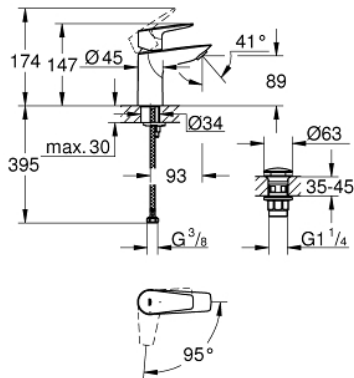

## 23 899 001 MONOMANDO DE LAVABO 1/2" TAMAÑO S

### DESCRIPCIÓN DEL PRODUCTO

- Palanca metálica
- GROHE Longlife ES  
Cartucho de discos cerámicos de 28 mm  
**con apertura en agua fría** para mayor ahorro de energía
- con limitador ecológico de temperatura
- GROHE StarLight acabado cromado
- GROHE Zero aísla los conductos de agua internos, sin plomo y sin níquel.
- GROHE EcoJoy mousseur 5,7 l/min
- Sistema de rápida instalación Quickfix

- **Cuerpo liso con vaciador push open 1 1/4"**

- Con conexiones flexibles

- Edición Profesional

23 899 001 **MONOMANDO DE LAVABO 1/2"**  
**TAMAÑO S**

23 899 001 **MONOMANDO DE LAVABO 1/2"**  
**TAMAÑO S**

**PIEZAS DE REPUESTO**

- 1: Cartucho (Número de pedido 48518000)
- 2: Mousseur completo (Número de pedido 48159000)
- 3: Juego fijación (Número de pedido 46249000)
- 4: Válvula de desagüe con push-open (Número de pedido 65807000)
- 5: Llave de tubo larga (Número de pedido 19017000)