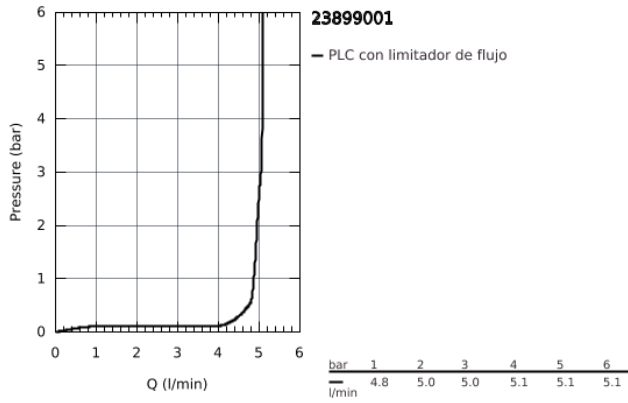

23 899 001 **MONOMANDO DE LAVABO 1/2"**
TAMAÑO S