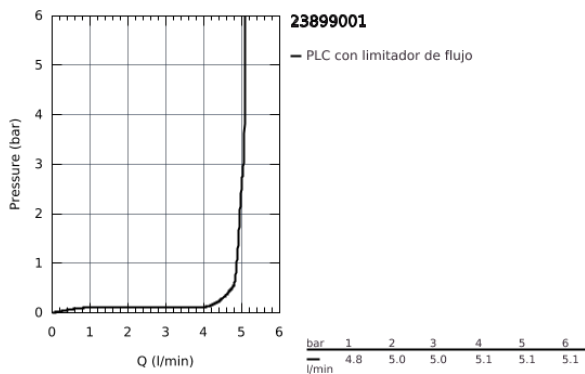

DESCRIPCIÓN DEL PRODUCTO

- Palanca metálica
- GROHE Longlife ES
  Cartucho de discos cerámicos de 28 mm
  con apertura en agua fría para mayor ahorro de energía
- con limitador ecológico de temperatura
- GROHE StarLight acabado cromado
- GROHE Zero aísla los conductos de agua internos, sin plomo y sin níquel.
- GROHE EcoJoy mousseur 5,7 l/min
- Sistema de rápida instalación Quickfix

- **Cuerpo liso con vaciador push open 1 1/4"**

- Con conexiones flexibles

- Edición Profesional