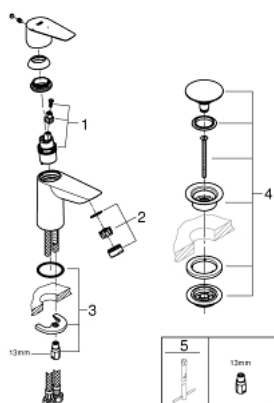

- **Cuerpo liso con vaciador push open 1 1/4"**

- Con conexiones flexibles

- Edición Profesional

23 899 001 **MONOMANDO DE LAVABO 1/2"**  
**TAMAÑO S**

23 899 001 **MONOMANDO DE LAVABO 1/2"**  
**TAMAÑO S**

**PIEZAS DE REPUESTO**

- 1: Cartucho (Número de pedido 48518000)
- 2: Mousseur completo (Número de pedido 48159000)
- 3: Juego fijación (Número de pedido 46249000)
- 4: Válvula de desagüe con push-open (Número de pedido 65807000)
- 5: Llave de tubo larga (Número de pedido 19017000)