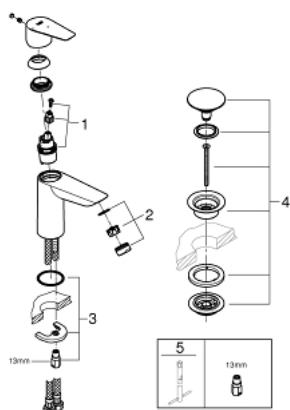

23 908 001 **MONOMANDO DE LAVABO 1/2"**
TAMAÑO M

23 908 001 **MONOMANDO DE LAVABO 1/2"**
TAMAÑO M

PIEZAS DE REPUESTO

- 1: Cartucho (Número de pedido 48518000)
- 2: Mousseur completo (Número de pedido 48159000)
- 3: Juego fijación (Número de pedido 46249000)
- 4: Válvula de desagüe con push-open (Número de pedido 65807000)
- 5: Llave de tubo larga (Número de pedido 19017000)*