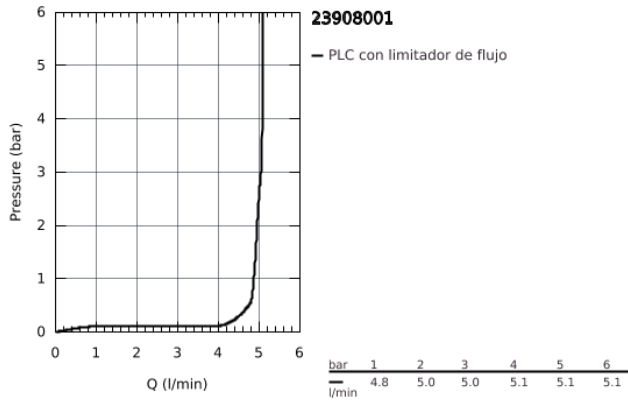

23 908 001 **MONOMANDO DE LAVABO 1/2"**
TAMAÑO M

23 908 001 **MONOMANDO DE LAVABO 1/2"**
TAMAÑO M

PIEZAS DE REPUESTO

- 1: Cartucho (Número de pedido 48518000)
- 2: Mousseur completo (Número de pedido 48159000)
- 3: Juego fijación (Número de pedido 46249000)
- 4: Válvula de desagüe con push-open (Número de pedido 65807000)
- 5: Llave de tubo larga (Número de pedido 19017000)*