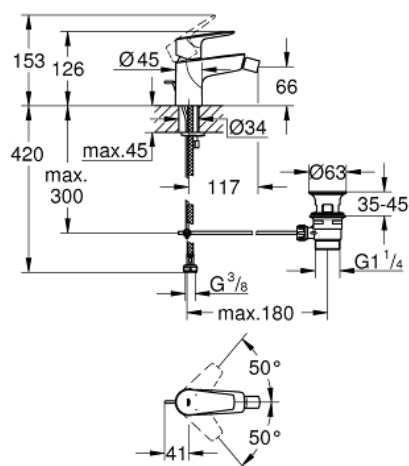

23 331 001 MONOMANDO DE BIDÉ 1/2"

DESCRIPCIÓN DEL PRODUCTO

- **Palanca metálica**
 - GROHE Cartucho de discos cerámicos Longlife de 28 mm
 - con limitador ecológico de temperatura
 - **GROHE StarLight** acabado cromado
 - **GROHE EcoJoy** mousseur 5,7 l/min
 - con rótula incorporada
 - Sistema de rápida instalación Quickfix
 - **Vaciador automático**
 - Con conexiones flexibles
-
- **Edición Profesional**

23 331 001 MONOMANDO DE BIDÉ 1/2"

PIEZAS DE REPUESTO

- 1: Cartucho (Número de pedido 46580000)
 - 2: Varilla del vaciador (Número de pedido 46739000)
 - 3: Mousseur completo (Número de pedido 13998000)
 - 4: Juego fijación (Número de pedido 46249000)
 - 5: Vaciador automático 1 1/4" (Número de pedido 28910000)
 - 5.1: Tapón del vaciador (Número de pedido 07182000)
 - 5.2: Vastago de mando (Número de pedido 07052000)
 - 6: Vastago de mando (Número de pedido 07341000)*
 - 7: Llave de tubo larga (Número de pedido 19017000)*
- *Accesorios especiales