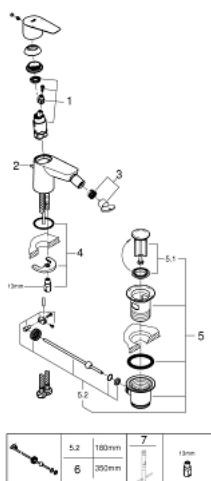

23 331 001 MONOMANDO DE BIDÉ 1/2"

DESCRIPCIÓN DEL PRODUCTO

- **Palanca metálica**
 - GROHE Cartucho de discos cerámicos Longlife de 28 mm
 - con limitador ecológico de temperatura
 - **GROHE StarLight** acabado cromado
 - **GROHE EcoJoy** mousseur 5,7 l/min
 - con rótula incorporada
 - Sistema de rápida instalación Quickfix
 - **Vaciador automático**
 - Con conexiones flexibles
-
- **Edición Profesional**

23 331 001 MONOMANDO DE BIDÉ 1/2"

PIEZAS DE REPUESTO

- 1: Cartucho (Número de pedido 46580000)
 - 2: Varilla del vaciador (Número de pedido 46739000)
 - 3: Mousseur completo (Número de pedido 13998000)
 - 4: Juego fijación (Número de pedido 46249000)
 - 5: Vaciador automático 1 1/4" (Número de pedido 28910000)
 - 5.1: Tapón del vaciador (Número de pedido 07182000)
 - 5.2: Vastago de mando (Número de pedido 07052000)
 - 6: Vastago de mando (Número de pedido 07341000)*
 - 7: Llave de tubo larga (Número de pedido 19017000)*
- *Accesorios especiales