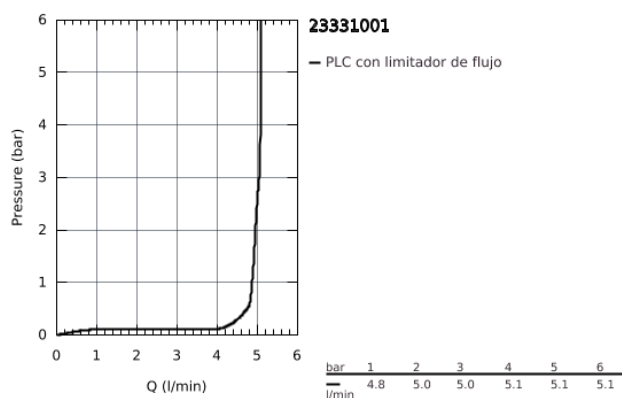

23 331 001 MONOMANDO DE BIDÉ 1/2"

DESCRIPCIÓN DEL PRODUCTO

- **Palanca metálica**
 - GROHE Cartucho de discos cerámicos Longlife de 28 mm
 - con limitador ecológico de temperatura
 - **GROHE StarLight** acabado cromado
 - **GROHE EcoJoy** mousseur 5,7 l/min
 - con rótula incorporada
 - Sistema de rápida instalación Quickfix
 - **Vaciador automático**
 - Con conexiones flexibles
-
- **Edición Profesional**

23 331 001 MONOMANDO DE BIDÉ 1/2"

PIEZAS DE REPUESTO

- 1: Cartucho (Número de pedido 46580000)
 - 2: Varilla del vaciador (Número de pedido 46739000)
 - 3: Mousseur completo (Número de pedido 13998000)
 - 4: Juego fijación (Número de pedido 46249000)
 - 5: Vaciador automático 1 1/4" (Número de pedido 28910000)
 - 5.1: Tapón del vaciador (Número de pedido 07182000)
 - 5.2: Vastago de mando (Número de pedido 07052000)
 - 6: Vastago de mando (Número de pedido 07341000)*
 - 7: Llave de tubo larga (Número de pedido 19017000)*
- *Accesorios especiales