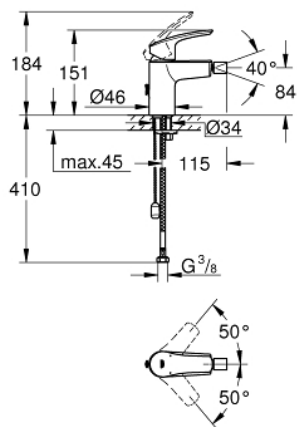

32 927 003 MONOMANDO DE BIDÉ 1/2" TAMAÑO S

DESCRIPCIÓN DEL PRODUCTO

- Palanca metálica
- GROHE SilkMove Cartucho de discos cerámicos 28 mm
- Limitador ecológico de caudal
- con limitador ecológico de temperatura
- GROHE StarLight acabado cromado
- GROHE EcoJoy mousseur 5,7 l/min
- GROHE Zero aísla los conductos de agua internos, sin plomo y sin níquel.
- GROHE FastFixation rápido sistema de instalación
- con rótula incorporada
- Cadena deslizando
- Con conexiones flexibles
- Edición Profesional