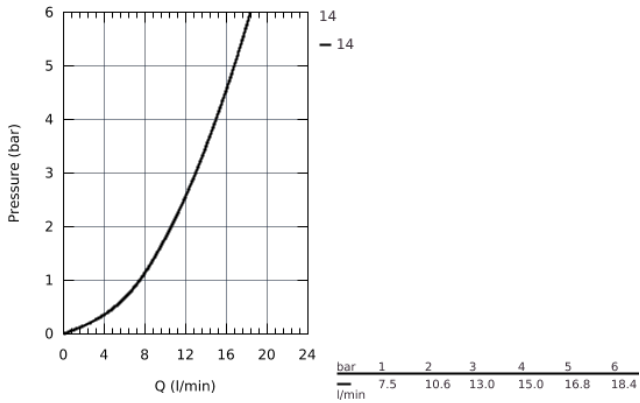

32 482 002 EUROSMART MONOMANDO DE FREGADERO 1/2"