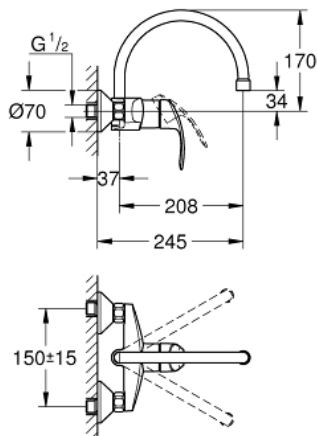

## 32 482 002 EUROSMART MONOMANDO DE FREGADERO 1/2"

### DESCRIPCIÓN DEL PRODUCTO

- Montaje mural
- **GROHE StarLight** acabado cromado
- **GROHE SilkMove** Cartucho de discos cerámicos de 35 mm
- Aireador tipo «Mousseur»
- Limitador ecológico de caudal
- Caño tubular giratorio
- Longitud de caño: 186 mm
- Limitador de temperatura integrado
- Racores en S

### PIEZAS DE REPUESTO

- 1: palanca (Número de pedido 46898000)
  - 2: tapa (Número de pedido 46899000)
  - 3: Cartucho mezclador (Número de pedido 46374000)
  - 4: caño (Número de pedido 13371000)
  - 5: Asiento 3/4 (Número de pedido 45044000)
  - 6: Racor En S (Número de pedido 12075000)
  - 7: prolongación 3/4" (Número de pedido 0713000M)\*
- \*Accesorios especiales