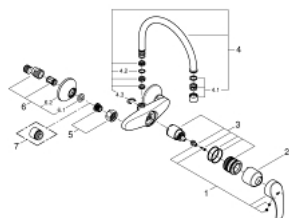

### DESCRIPCIÓN DEL PRODUCTO

- Montaje mural
- **GROHE StarLight** acabado cromado
- **GROHE SilkMove** Cartucho de discos cerámicos de 35 mm
- Aireador tipo «Mousseur»
- Limitador ecológico de caudal
- Caño tubular giratorio
- Longitud de caño: 186 mm
- Limitador de temperatura integrado
- Racores en S

### PIEZAS DE REPUESTO

- 1: palanca (Número de pedido 46898000)
  - 2: tapa (Número de pedido 46899000)
  - 3: Cartucho mezclador (Número de pedido 46374000)
  - 4: caño (Número de pedido 13371000)
  - 5: Asiento 3/4 (Número de pedido 45044000)
  - 6: Racor En S (Número de pedido 12075000)
  - 7: prolongación 3/4" (Número de pedido 0713000M)\*
- \*Accesorios especiales