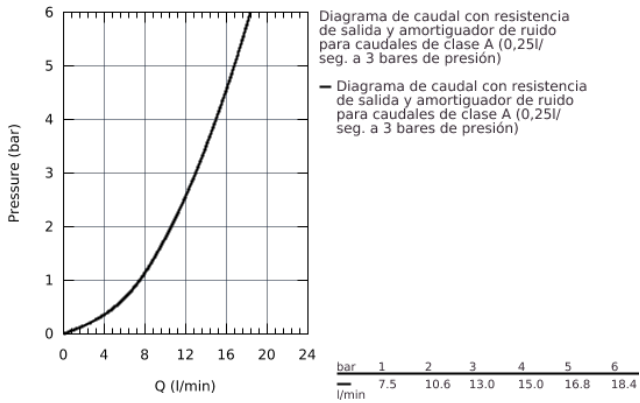

32 482 002 EUROSMART MONOMANDO DE FREGADERO 1/2"