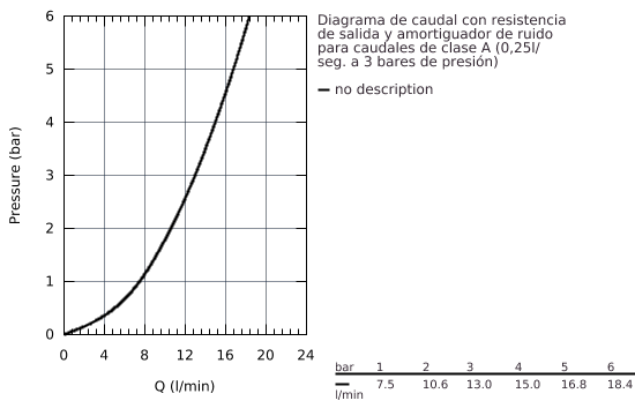

## 32 482 002 EUROSMART MONOMANDO DE FREGADERO 1/2"

### DESCRIPCIÓN DEL PRODUCTO

- Montaje mural
- **GROHE StarLight** acabado cromado
- **GROHE SilkMove** Cartucho de discos cerámicos de 35 mm
- Aireador tipo «Mousseur»
- Limitador ecológico de caudal
- Caño tubular giratorio
- Longitud de caño: 186 mm
- Limitador de temperatura integrado
- Racores en S