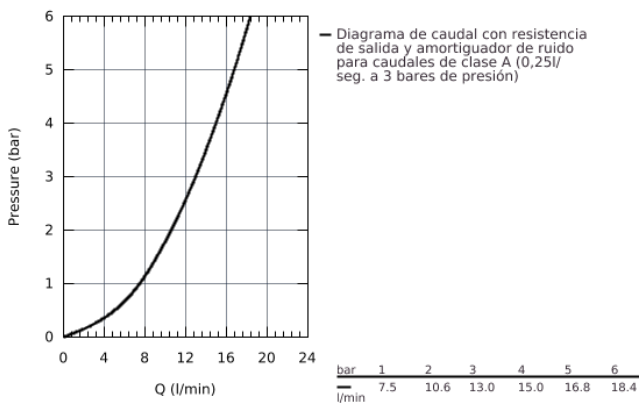

32 482 002 EUROSMART MONOMANDO DE FREGADERO 1/2"