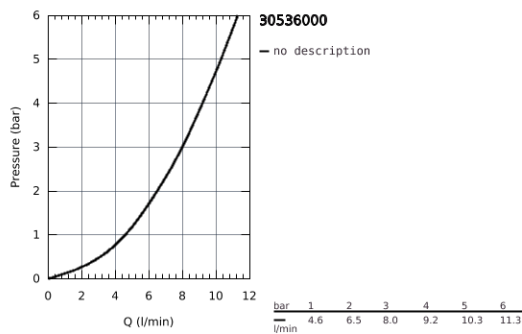

30 536 000 BAUEDGE MONOMANDO DE FREGADERO 1/2"

DESCRIPCIÓN DEL PRODUCTO

- Color: cromo
- Caño alto
- GROHE Long-Life acabado duradero
- GROHE Cartucho de discos cerámicos Long-Life de 28 mm
- Aísla los conductos de agua internos, sin plomo y sin níquel.
- Mousseur extraíble
- Limitador de caudal ajustable
- Caño tubular giratorio
- Giratorio 360°
- Válvula anti-retorno
- Con conexiones flexibles 3/8"
- set de fijación metálico
- maximum flow rate (at 3 bar): 8 l/min
- Presión mínima 1,0 bares