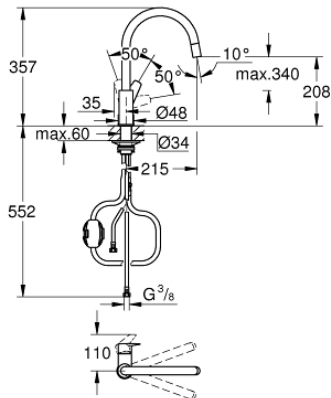

30 536 000 BAUEDGE MONOMANDO DE FREGADERO 1/2"

DESCRIPCIÓN DEL PRODUCTO

- Color: cromo
- Caño alto
- GROHE Long-Life acabado duradero
- GROHE Cartucho de discos cerámicos Long-Life de 28 mm
- Aísla los conductos de agua internos, sin plomo y sin níquel.
- Mousseur extraíble
- Limitador de caudal ajustable
- Caño tubular giratorio
- Giratorio 360°
- Válvula anti-retorno
- Con conexiones flexibles 3/8"
- set de fijación metálico
- maximum flow rate (at 3 bar): 8 l/min
- Presión mínima 1,0 bares