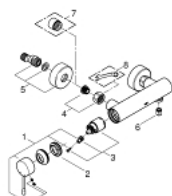

### DESCRIPCIÓN DEL PRODUCTO

- Color: cromo
- Palanca metálica
- GROHE SilkMove Cartucho de discos cerámicos de 35 mm
- Limitador ecológico de temperatura
- GROHE Long-Life acabado duradero
- 1 salida a ducha G 1/2"
- Válvula anti-retorno
- Racores en S

### PIEZAS DE REPUESTO, enero 2014 – ahora

- 1: Palanca accionamiento (Número de pedido 46916000)
- 2: Unión atornillada (Número de pedido 46460000)
- 3: Cartucho (Número de pedido 46374000)
- 4: Tuerca y rácor de acoplamiento (Número de pedido 45044000)
- 5: Racor en S (Número de pedido 12662000)
- 6: Racor con Válvula anti-retorno (Número de pedido 47886000)
- 7: Juego de 2 prolongaciones  
para racores
- Longitud: 20 mm. (Número de pedido 0713000M)\*
- 8: Llave para tuercas 3/4" (Número de pedido 19377000)\*