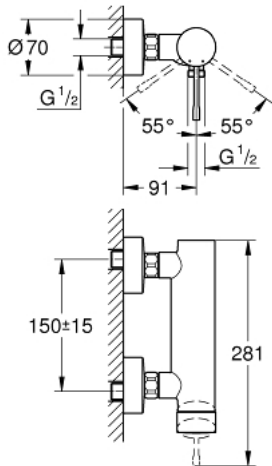

## 33 636 001 ESSENCE MONOMANDO DE DUCHA 1/2"

### DESCRIPCIÓN DEL PRODUCTO

- Color: cromo
- Palanca metálica
- GROHE SilkMove Cartucho de discos cerámicos de 35 mm
- Limitador ecológico de temperatura
- GROHE Long-Life acabado duradero
- 1 salida a ducha G 1/2"
- Válvula anti-retorno
- Racores en S

### PIEZAS DE REPUESTO, enero 2014 – ahora

- 1: Palanca accionamiento (Número de pedido 46916000)
- 2: Unión atornillada (Número de pedido 46460000)
- 3: Cartucho (Número de pedido 46374000)
- 4: Tuerca y rácor de acoplamiento (Número de pedido 45044000)
- 5: Racor en S (Número de pedido 12662000)
- 6: Racor con Válvula anti-retorno (Número de pedido 47886000)
- 7: Juego de 2 prolongaciones  
para racores
- Longitud: 20 mm. (Número de pedido 0713000M)\*
- 8: Llave para tuercas 3/4" (Número de pedido 19377000)\*