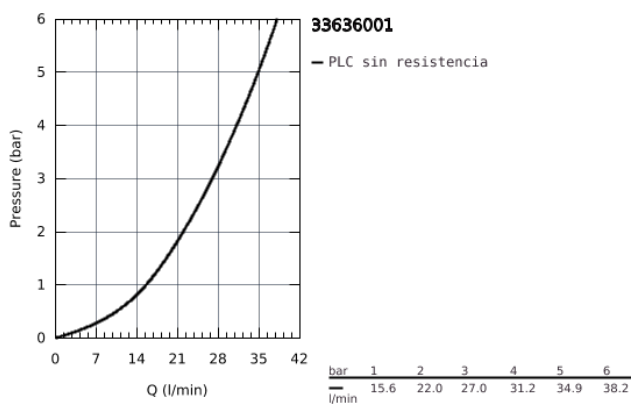

### DESCRIPCIÓN DEL PRODUCTO

- Color: cromo
- Palanca metálica
- GROHE SilkMove Cartucho de discos cerámicos de 35 mm
- Limitador ecológico de temperatura
- GROHE Long-Life acabado duradero
- 1 salida a ducha G 1/2"
- Válvula anti-retorno
- Racores en S