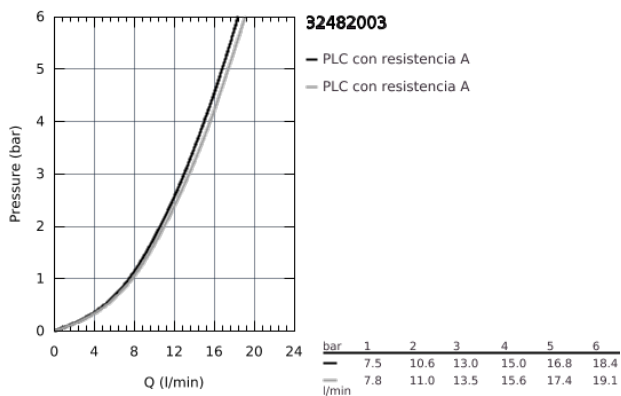

32 482 003 EUROSMART MONOMANDO DE FREGADERO 1/2"

DESCRIPCIÓN DEL PRODUCTO

- Montaje mural
- GROHE StarLight acabado cromado
- GROHE SilkMove Cartucho de discos cerámicos de 35 mm
- Aireador tipo «Mousseur»
- Limitador de caudal ajustable
- Caño tubular giratorio
- Giratorio 360°
- Longitud de caño 244 mm
- Limitador de temperatura integrado

32 482 003 EUROSART MONOMANDO DE FREGADERO 1/2"

PIEZAS DE REPUESTO

- 1: palanca (Número de pedido 48542000)
 - 2: Cartucho (Número de pedido 46374000)
 - 3: caño (Número de pedido 13371000)
 - 3.1: Mousseur completo (Número de pedido 06574000)
 - 3.2: Junta tórica (Número de pedido 0128500M)
 - 3.3: Clip fijación caño (Número de pedido 0485300M)
 - 4: Tuerca y rácor de acoplamiento (Número de pedido 45044000)
 - 4.1: Junta tórica (Número de pedido 0311900M)
 - 5: Racor en S (Número de pedido 12662000)
 - 6: Juego de 2 prolongaciones
para racores
Longitud: 20 mm. (Número de pedido 0713000M)*
 - 7: Llave para tuercas 3/4" (Número de pedido 19377000)*
- *Accesorios especiales