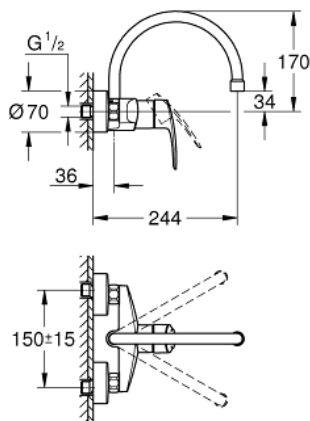

32 482 003 EUROSMART MONOMANDO DE FREGADERO 1/2"

DESCRIPCIÓN DEL PRODUCTO

- Montaje mural
- GROHE StarLight acabado cromado
- GROHE SilkMove Cartucho de discos cerámicos de 35 mm
- Aireador tipo «Mousseur»
- Limitador de caudal ajustable
- Caño tubular giratorio
- Giratorio 360°
- Longitud de caño 244 mm
- Limitador de temperatura integrado

32 482 003 EUROSART MONOMANDO DE FREGADERO 1/2"

PIEZAS DE REPUESTO

- 1: palanca (Número de pedido 48542000)
 - 2: Cartucho (Número de pedido 46374000)
 - 3: caño (Número de pedido 13371000)
 - 3.1: Mousseur completo (Número de pedido 06574000)
 - 3.2: Junta tórica (Número de pedido 0128500M)
 - 3.3: Clip fijación caño (Número de pedido 0485300M)
 - 4: Tuerca y rácor de acoplamiento (Número de pedido 45044000)
 - 4.1: Junta tórica (Número de pedido 0311900M)
 - 5: Racor en S (Número de pedido 12662000)
 - 6: Juego de 2 prolongaciones
para racores
Longitud: 20 mm. (Número de pedido 0713000M)*
 - 7: Llave para tuercas 3/4" (Número de pedido 19377000)*
- *Accesorios especiales