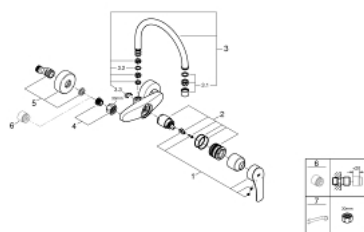

32 482 003 EUROSMART MONOMANDO DE FREGADERO 1/2"

DESCRIPCIÓN DEL PRODUCTO

- Montaje mural
- GROHE StarLight acabado cromado
- GROHE SilkMove Cartucho de discos cerámicos de 35 mm
- Aireador tipo «Mousseur»
- Limitador de caudal ajustable
- Caño tubular giratorio
- Giratorio 360°
- Longitud de caño 244 mm
- Limitador de temperatura integrado

32 482 003 EUROSART MONOMANDO DE FREGADERO 1/2"

PIEZAS DE REPUESTO

- 1: palanca (Número de pedido 48542000)
 - 2: Cartucho (Número de pedido 46374000)
 - 3: caño (Número de pedido 13371000)
 - 3.1: Mousseur completo (Número de pedido 06574000)
 - 3.2: Junta tórica (Número de pedido 0128500M)
 - 3.3: Clip fijación caño (Número de pedido 0485300M)
 - 4: Tuerca y rácor de acoplamiento (Número de pedido 45044000)
 - 4.1: Junta tórica (Número de pedido 0311900M)
 - 5: Racor en S (Número de pedido 12662000)
 - 6: Juego de 2 prolongaciones
para racores
Longitud: 20 mm. (Número de pedido 0713000M)*
 - 7: Llave para tuercas 3/4" (Número de pedido 19377000)*
- *Accesorios especiales