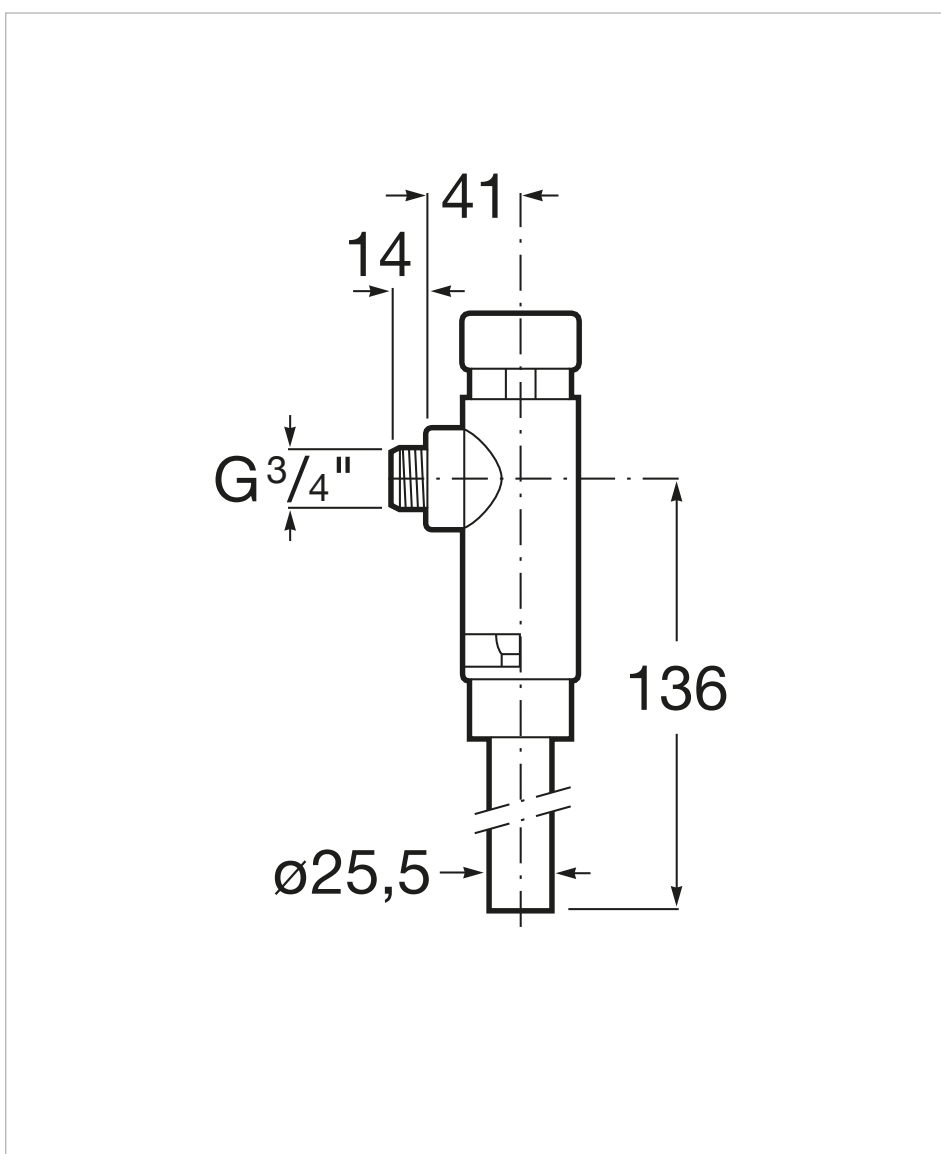

Dibujos técnicos

Esta colección es una propuesta de diseño que se integra perfectamente en el espacio pensando en los principios de ahorro, sostenibilidad e integración sobre los que se concibe tecnológicamente cada pieza.