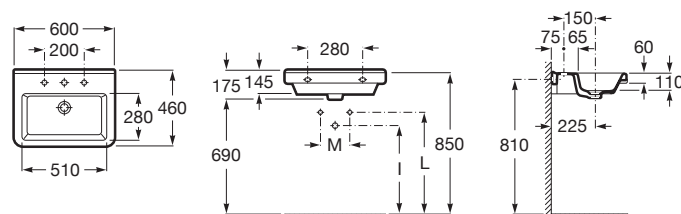

Dibujos técnicos

	I (Siphon)	L	M
Mural	530 Totem/Minimal	610	150
Pedestal	570	640	150
Semi-pedestal	570 bottle	640	80
Semi-pedestal S			150/80