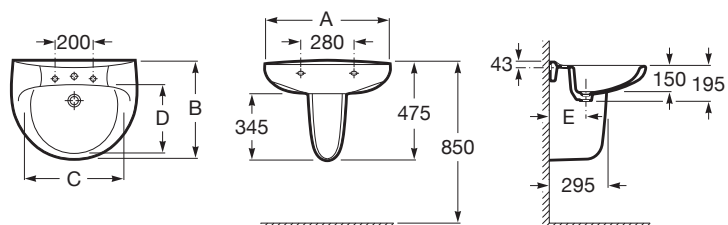

## Medidas

Longitud: 520 mm.

Anchura: 410 mm.

Altura: 195 mm.

505400900 Click-clack desagüe universal.

Tapón cromado 40 Ø

505401000 Click-clack desagüe universal.

Tapón cromado 65 Ø

505401100 Click-clack desagüe universal.

Tapón cerámico 65 Ø

506401614 Sifón botella de 1 1/4" para lavabo.

Tubo de 250

Dibujos técnicos

A	B	C	D	E
650	510	520	335	205
560	460	450	295	205
520	410	415	255	190