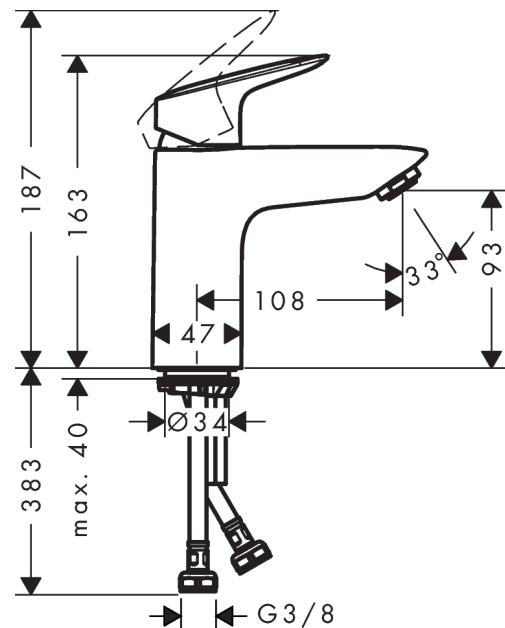

Dibujo a escala