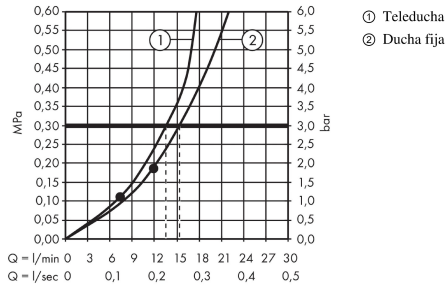

Crometta E
Showerpipe 240 1jet con termostato
 Acabado: **romo** ref.: **27271000**

Descripción

Características

- Consiste en: ducha fija, teleducha, Termostato de ducha, flexo de ducha, control deslizante
- Crometta E 240 ducha fija
- Cabezal 240 x 240 mm
- Rótula orientable
- Tipo de chorro: Rain
- Caudal Rain 15 l/min aprox. a 3 bar
- Sistema antical QuickClean
- Brazo de ducha 350 mm
- Botón de seguridad a 40°C
- Salidas individuales con controles giratorios
- Conexión DN15
- Excéntricas 150 ± 12 mm
- Soporte de teleducha ajustable en altura
- El tubo ascendente puede acortarse en altura

Tecnología

Ilustración del producto

Dibujo a escala

Crometta E
Showerspipe 240 1jet con termostato
 Acabado: **cromo** ref.: **27271000**

Diagrama de flujo

Crometta E
Showerpipe 240 1jet con termostato
 Acabado: **cromo** ref.: **27271000**