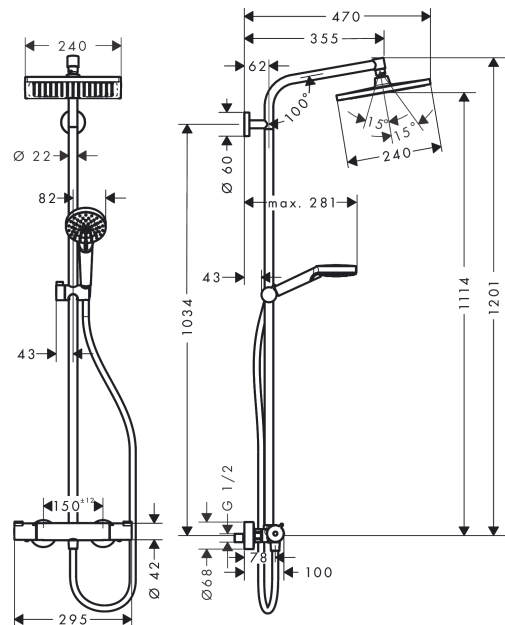

Crometta E
Showerpipe 240 1jet con termostato
 Acabado: **romo** ref.: **27271000**

Descripción

Características

- Consiste en: ducha fija, teleducha, Termostato de ducha, flexo de ducha, control deslizante
- Crometta E 240 ducha fija
- Cabezal 240 x 240 mm
- Rótula orientable
- Tipo de chorro: Rain
- Caudal Rain 15 l/min aprox. a 3 bar
- Sistema antical QuickClean
- Brazo de ducha 350 mm
- Botón de seguridad a 40°C
- Salidas individuales con controles giratorios
- Conexión DN15
- Excéntricas 150 ± 12 mm
- Soporte de teleducha ajustable en altura
- El tubo ascendente puede acortarse en altura

Tecnología

Ilustración del producto

Dibujo a escala

Crometta E
Showerspipe 240 1jet con termostato
 Acabado: **cromo** ref.: **27271000**

Diagrama de flujo

Crometta E
Showerpipe 240 1jet con termostato
 Acabado: **cromo** ref.: **27271000**

Ejemplo de instalación