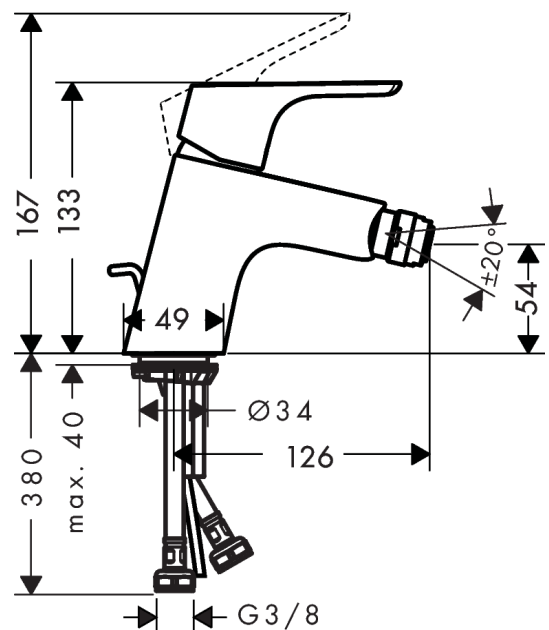

Focus

Mezclador monomando de bidé con vaciador automático

Acabado: **chromo** ref.: **31920000**

Descripción

Características

- Consiste en: mezclador monomando de bidé, vaciador
- Proyección 126 mm
- Aireador orientable
- Caudal a 3 bar: 7,2 l/min
- Material del set de desagüe: metal

Tecnología

Ilustración del producto

Dibujo a escala

Diagrama de flujo