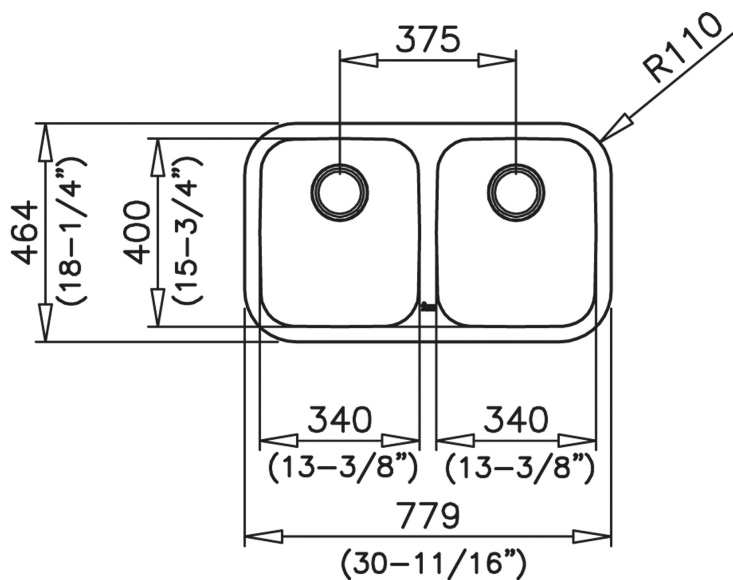

REFERENCIA

REF. 10125026
EAN. 8421152031278

TEKA

BE 2C 780

CARACTERÍSTICAS

Fregadero de dos cubetas
Acero inoxidable 18/10
Válvula canasta 3 ½"
Embellecedor de rebosadero
Accesorios fijación
Chapa de gran espesor
Profundidad de las cubetas 200 mm
Mueble de 90 cm

DIMENSIONES

Altura del producto (mm):

Anchura del producto (mm):

464

Profundidad del producto

(mm): 180

Longitud del producto (mm):

779

Peso del producto (Kg): 5,52

ESPECIFICACIONES TÉCNICAS

CUBETA PRINCIPAL

Longitud de la cubeta principal: 340

Anchura de la cubeta principal: 400

Profundidad de la cubeta principal: 180

OTRAS CARACTERÍSTICAS

Material: Acero inoxidable

Tipo de instalación: Bajo encimera

Tipo de orificio de válvula: 3½"

OTROS

Base (cm): 90

CUBETA SECUNDARIA

Longitud de la cubeta secundaria: 340

Anchura de la cubeta secundaria: 400