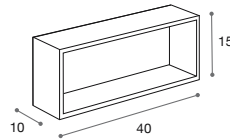

69221

Estantería individual / Material:
Noah
40x15x10

Individual shelving unit / Material: Noah
40x15x10 cm

89,00 €