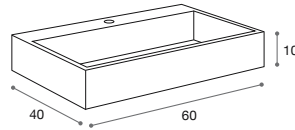

72286

Lavabo / Material: Noah
60x10x40 cm

Washbasin / Material: Noah
60x10x40 cm

349,00 €