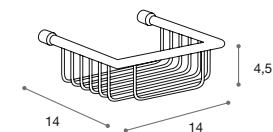

Rectangular shelf
Material: Polished Chrome
30x4,5x14 cm

49,00 €

69055

Estante cuadrado
Material: Cromo brillo
14x4,5x14 cm

Square shelf
Material: Polished Chrome
14x4,5x14 cm

35,00 €

rail

69053