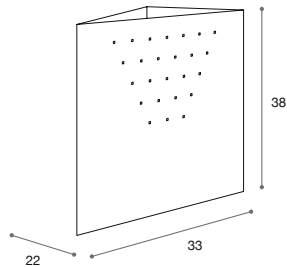

02460

Papelera triangular
Material: Inox
33x38x22 cm

Triangular waste bin
Material: Inox
33x38x22 cm

79,00 €