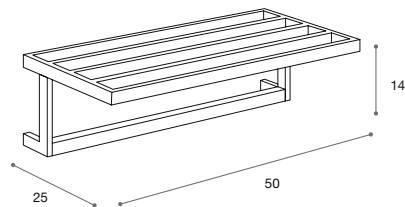

49,00 €

69138

Estante toallas con toallero

Material: Cromo brillo
50x14x25 cm

Towel shelf with towel rail

Material: Polished Chrome
50x14x25 cm

159,00 €

69143