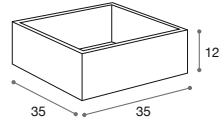

Colores RAL (P.V.P.+15%)
RAL colours (RRP +15%)

lavabos
washbasins

norris

72300

Lavabo / Material: Noah
35x12x35 cm

Washbasin / Material: Noah
35x12x35 cm

299,00 €

72501