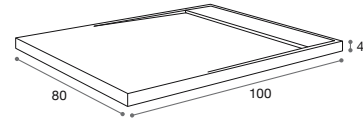

jan

platos de ducha
shower trays

74090

Plato de ducha / Material: Noah
100x4x80 cm

Shower tray / Material: Noah
100x4x80 cm

479,00 €

74090
Blanco White

Colores RAL (P.V.P.+15%)
RAL colours (RRP +15%)