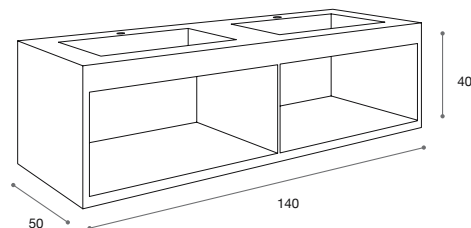

72348

Lavabo doble con estante / Material: Noah
140x40x50 cm

Double washbasin with stand / Material: Noah
140x40x50 cm

1399,00 €