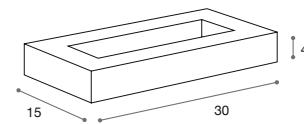

74046

Lámpara exterior / Material: Cromo brillo
30x4x15 cm
1 halógeno 150 W

Exterior light / Material: Polished Chrome
30x4x15 cm
1 halogen bulb 150 W

229,00 €