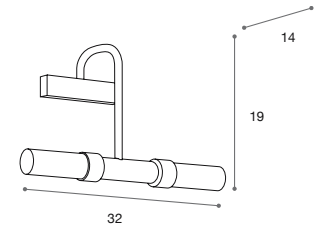

70075

Lámpara exterior / Material: **Cromo mate**
32x19x14 cm
2 halógenos 100 W

Exterior light / Material: **Matt Chrome**
32x19x14 cm
2 halogen bulbs 100 W

169,00 €