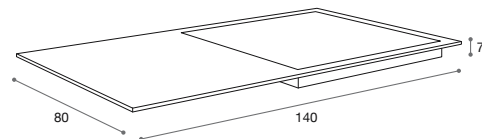

74001

Plato de ducha para encastrar en el pavimento / Material: Noah
100x7x80 cm

Shower tray for embedding into the flooring / Material: Noah
100x7x80 cm

699,00 €

74001
Blanco White

74002

Plato de ducha para encastrar en el pavimento
 Material: Noah
 140x7x80 cm

Shower tray for embedding into the flooring
 Material: Noah
 140x7x80 cm

749,00 €

74002
 Blanco White

Tabla de medidas especiales
 Table of special dimensions

| Soft | ≤ 80 | 81 ≤ 100 | 101 ≤ 140 | 141 ≤ 160 | 161 ≤ 180 | 181 ≤ 200 |
|----------|-------|----------|-----------|-----------|-----------|-----------|
| ≤ 80 | 699 € | 749 € | 799 € | 899 € | 999 € | 1.099 € |
| 81 ≤ 90 | 759 € | 799 € | 899 € | 999 € | 1.099 € | 1.199 € |
| 91 ≤ 100 | 799 € | 899 € | 999 € | 1.099 € | 1.199 € | 1.299 € |