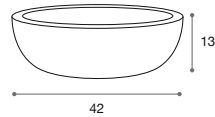

fred

72400

Seno / Material: Piedra
42x13 cm

Basin / Material: Stone
42x13 cm

749,00 €

 **72400**
Crema Figueres
Figueres Cream

piramidal

72403