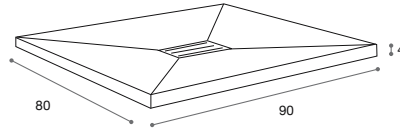

bambú

bambú

platos de ducha
shower trays

74100

Plato de ducha / Material: Noah
90x4x80 cm

Shower tray / Material: Noah
90x4x80 cm

479,00 €

74100
Blanco White