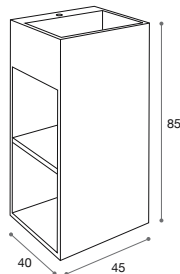

72803

Lavabo / Material: Noah
45x85x40 cm

Washbasin / Material: Noah
45x85x40 cm

799,00 €