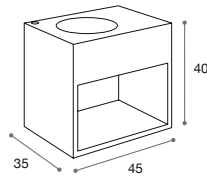

299,00 €

 72333
Blanco White

 Colores RAL (P.V.P.+15%)
RAL colours (RRP +15%)

72334

Seno / Material: Noah
45x40x35 cm

Basin / Material: Noah
45x40x35 cm

449,00 €

 72334
Blanco White