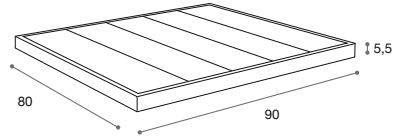

74110

Plato de ducha / Material: Noah
90x5,5x80 cm

Shower tray / Material: Noah
90x5,5x80 cm

759,00 €