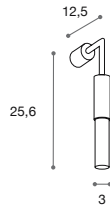

70074

Lámpara pared / Material: Cromo brillo
ø3x25,6x12,5 cm
1 halógeno 100 W

Wall light / Material: Polished Chrome
ø3x25,6x12,5 cm
1 halogen bulb 100 W

119,00 €