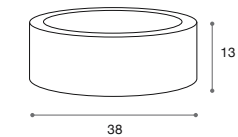

72402

Seno / Material: Piedra
38x13 cm

Basin / Material: Stone
38x13 cm

799,00 €

72402
Crema Figueres
Figueres Cream