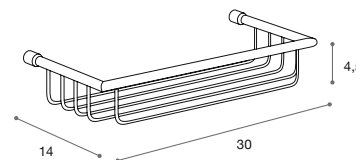

69056

Estante rectangular
Material: Cromo brillo
30x4,5x14 cm

Rectangular shelf
Material: Polished Chrome
30x4,5x14 cm

49,00 €