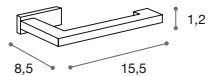

69283

Portarollos
Material: Noah y Cromo brillo
15,5x1,2x8,5 cm

Toilet roll holder
Material: Noah and Polished Chrome
15,5x1,2x8,5 cm

49,00 €