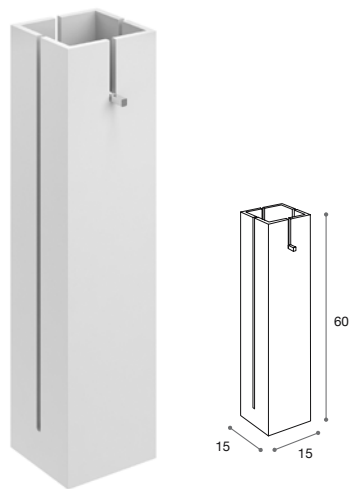

51100

Contenedor portarollos

Material: Noah
15x60x15 cm

Toilet roll storage container

Material: Noah
15x60x15 cm

189,00 €