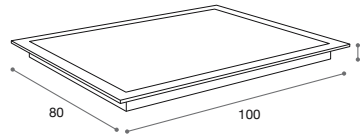

74001

Plato de ducha para encastrar en el pavimento / Material: Noah
100x7x80 cm

Shower tray for embedding into the flooring / Material: Noah
100x7x80 cm

699,00 €