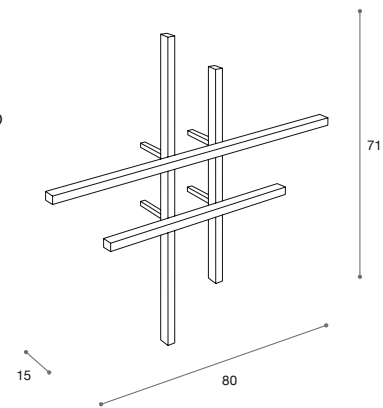

stil

60006

Toallero eléctrico / Material: Cromo brillo
80x71x15 cm

Electric towel rail / Polished chrome
80x71x15 cm

399,00 €