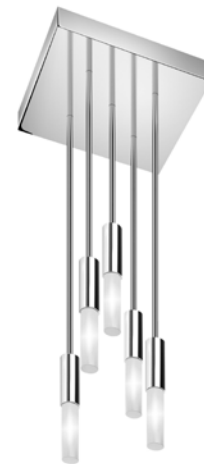

Wall light / Material: Polished Chrome
ø3x25,6x12,5 cm
1 halogen bulb 100 W

119,00 €

70071

Lámpara 1 foco / Material: Cromo brillo
ø3x52 cm
1 halógeno 100 W

1 spotlight / Material: Polished Chrome
ø3x52 cm
1 halogen bulb 100 W

119,00 €

atrium

70072

Lámpara 2 focos / Material: Cromo brillo
50x53,5x3 cm
2 halógenos 100 W

2 spotlights / Material: Polished Chrome
50x53,5x3 cm
2 halogen bulbs 100 W

229,00 €

70073

Lámpara 3 focos / Material: Cromo brillo
75x53,5x3 cm
3 halógenos 100 W

3 spotlights / Material: Polished Chrome
75x53,5x3 cm
3 halogen bulbs 100 W

349,00 €

74045

Lámpara techo / Material: Cromo brillo
25x63x25 cm
5 halógenos 100 W

Roof light / Material: Polished Chrome
25x63x25 cm
5 halogen bulbs 100 W