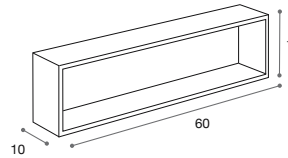

69222

Estantería individual / Material: Noah
60x15x10 cm

Individual shelving unit / Material: Noah
60x15x10 cm

99,00 €

69222
Blanco White