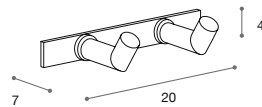

25,00 €

69033

Colgador 2 und.
Material: Cromo brillo
20x4x7 cm

2 hook hanger
Material: Polished Chrome
20x4x7 cm

35,00 €

69032

Colgador 3 und.
Material: Cromo brillo
30x4x7 cm

3 hook hanger
Material: Polished Chrome
30x4x7 cm