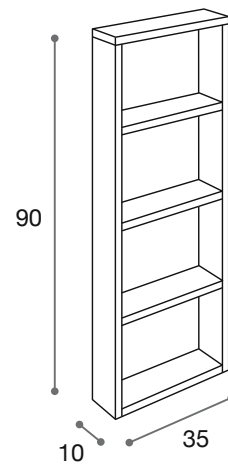

nona

72516

Estantería / Material: Noah
35x10x90 cm

Shelf / Material: Noah
35x10x90 cm

375,00 €

 72516
Blanco White

platos de ducha
shower trays

platos de ducha
shower trays

bambú

bambú

platos de ducha
shower trays

74100

Plato de ducha / Material: Noah
90x4x80 cm

Shower tray / Material: Noah
90x4x80 cm

479,00 €

74100
Blanco White