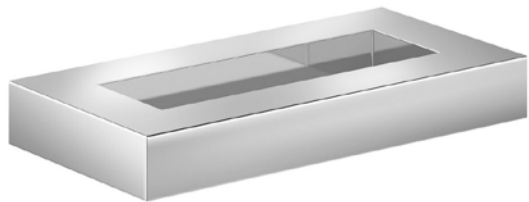

74046

Lámpara exterior / Material: Cromo brillo
30x4x15 cm
1 halógeno 150 W

Exterior light / Material: Polished Chrome
30x4x15 cm
1 halogen bulb 150 W

229,00 €