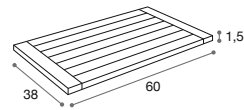

tarimas/alfombras
platforms/carpets

noah

51225

Alfombra / Material: Noah
60x1,5x38 cm

Carpet / Material: Noah
60x1,5x38 cm

99,00 €

51225
Blanco White

69301