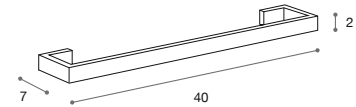

85,00 €

69131

Toallero
Material: Cromo brillo
40x2x7 cm

Towel rail
Material: Polished Chrome
40x2x7 cm

75,00 €

unich

69132

Toallero
Material: Cromo brillo
30x2x7 cm