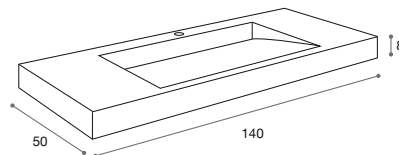

72388

Lavabo / Material: Noah
140x8x50 cm

Washbasin / Material: Noah
140x8x50 cm

799,00 €