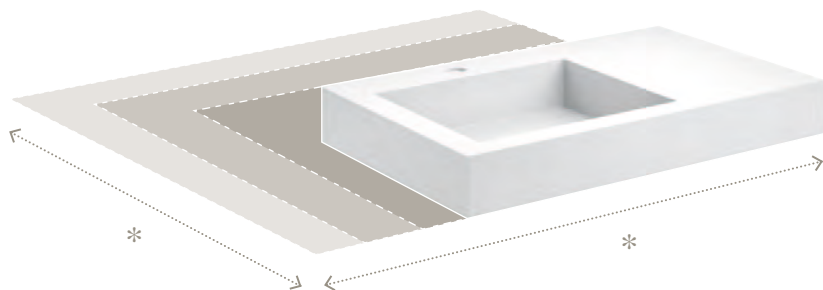

Medidas adaptables Bespoke dimensions

En Projecte Noah somos conscientes de que tú eres único. De que la combinación entre tus ideas y las dimensiones de tu cuarto de baño huyen de lo estándar. Por este motivo nos adaptamos nosotros a ti no al revés.

Todos los productos pueden ser adaptados a las medidas que tu desees. Consulta nuestras tablas informativas para calcular el precio de tu pieza a medida.

At Project Noah we realise that you are unique. That your ideas combined with the size of your bathroom do not conform to the norm. This is why we adapt to you and not the other way round.

All our products can be adapted to the size you desire. Consult our information charts to calculate the price of your bespoke product.