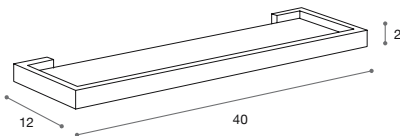

3 hook hanger
Material: Polished Chrome
22x3x6 cm

59,00 €

69136

Repisa de cristal
Material: Cromo brillo
40x2x12 cm

Glass shelf
Material: Polished Chrome
40x2x12 cm

85,00 €

69137

Repisa de cristal
Material: Cromo brillo
60x2x12 cm