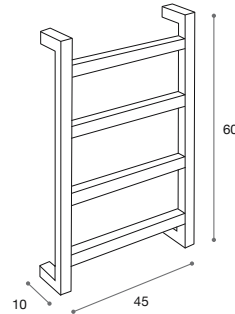

lula

60021

Toallero eléctrico / Material: Blanco
45x60x10 cm

Electric towel rail / Material: White
45x60x10 cm

259,00 €

60022

Toallero eléctrico / Material: Blanco
45x10x80 cm

Electric towel rail / Material: White
45x10x80 cm