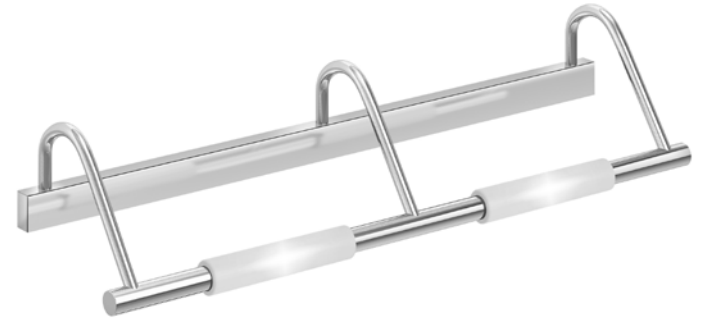

229,00 €

70051

Lámpara exterior / Material: Cromo brillo
40x15x8 cm
1 halógeno 150 W

Exterior light / Material: Polished Chrome
40x15x8 cm
1 halogen bulb 150 W

175,00 €

70052

Lámpara exterior doble / Material: Cromo brillo
56x15x8 cm
2 halógenos 150 W