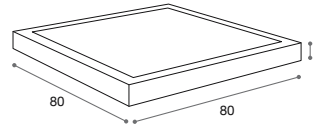

platos de ducha
shower trays

ethnic

ethnic

platos de ducha
shower trays

74050

Plato de ducha con zócalo / Material: Noah
80x7x80 cm

Shower tray with plinth / Material: Noah
80x7x80 cm

699,00 €