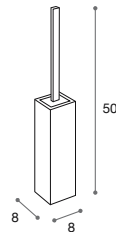

Repisa
Material: Noah
60x11x11 cm

Shelf
Material: Noah
60x11x11 cm

85,00 €

69218

Escobilla
Material: Noah
8x50x8 cm

Toilet brush
Material: Noah
8x50x8 cm

85,00 €

51100