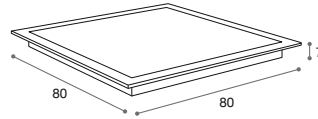

platos de ducha
shower trays

74000

Plato de ducha para encastrar en el pavimento / Material: Noah
80x7x80 cm

Shower tray for embedding into the flooring / Material: Noah
80x7x80 cm

649,00 €

74000
Blanco White