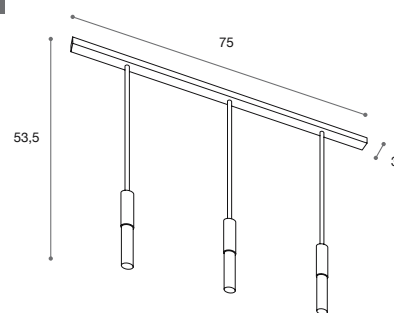

70073

Lámpara 3 focos / Material: Cromo brillo
75x53,5x3 cm
3 halógenos 100 W

3 spotlights / Material: Polished Chrome
75x53,5x3 cm
3 halogen bulbs 100 W

349,00 €