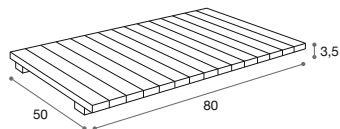

69302
Blanco White

69303

Tarima / Material: Noah
80x3,5x50 cm

Platform / Material: Noah
80x3,5x50 cm

189,00 €

69303
Blanco White

69304

Tarima / Material: Noah
100x3,5x60 cm