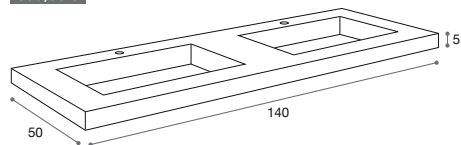

72345

Lavabo doble / Material: Noah
140x5x50 cm

Double washbasin / Material: Noah
140x5x50 cm

899,00 €