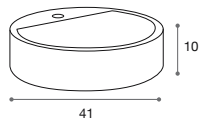

72315

Seno / Material: Noah
41x10 cm

Basin / Material: Noah
41x10 cm

349,00 €