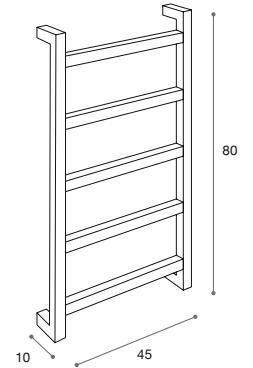

60022

Toallero eléctrico / Material: Blanco
45x10x80 cm

Electric towel rail / Material: White
45x10x80 cm

379,00 €