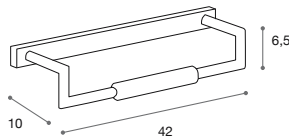

70053

Lámpara exterior / Material: Cromo brillo
42x10x6,5 cm
1 halógeno 150 W

Exterior light / Material: Polished Chrome
42x10x6,5 cm
1 halogen bulb 150 W

189,00 €