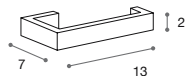

Towel rail
Material: Polished Chrome
30x2x7 cm

59,00 €

69135

Portarollos
Material: Cromo brillo
13x2x7 cm

Toilet roll holder
Material: Polished Chrome
13x2x7 cm

49,00 €

69139

Percha
Material: Cromo brillo
4,5x3x6 cm