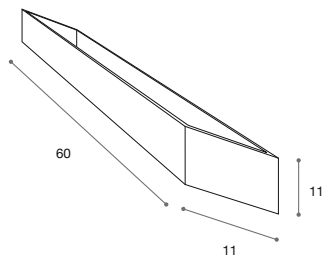

Toallero
Material: Noah
60x11x11 cm

Towel rail
Material: Noah
60x11x11 cm

69,00 €

69215

Toallero
Material: Noah
40x11x11 cm

Towel rail
Material: Noah
40x11x11 cm

59,00 €

69216