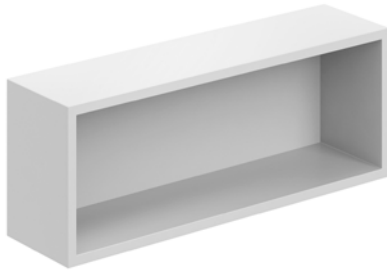

aire

aire

69220

Estantería individual / Material: Noah
30x30x10 cm

Individual shelving unit / Material: Noah
30x30x10 cm

99,00 €

69220
Blanco White

69221

Estantería individual / Material:
Noah
40x15x10

Individual shelving unit / Material: Noah
40x15x10 cm

89,00 €

69221
Blanco White

69222

Estantería individual / Material: Noah
60x15x10 cm

Individual shelving unit / Material: Noah
60x15x10 cm