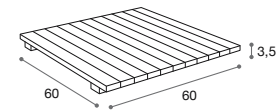

69301

Tarima / Material: Noah
60x3,5x60 cm

Platform / Material: Noah
60x3,5x60 cm

159,00 €

69301
Blanco White