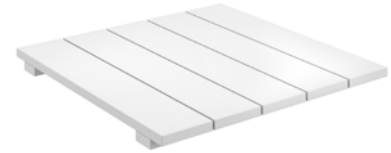

tarimas/alfombras
platforms/carpets

noah

51225

Alfombra / Material: Noah
60x1,5x38 cm

Carpet / Material: Noah
60x1,5x38 cm

99,00 €

51225
Blanco White

69301

Tarima / Material: Noah
60x3,5x60 cm

Platform / Material: Noah
60x3,5x60 cm

159,00 €

69301
Blanco White

69302

Tarima / Material: Noah
70x3,5x60 cm

Platform / Material: Noah
70x3,5x60 cm

189,00 €