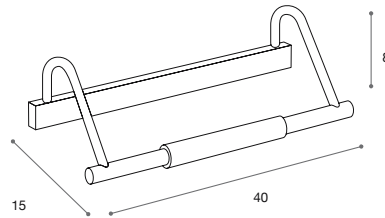

70051

Lámpara exterior / Material: Cromo brillo
40x15x8 cm
1 halógeno 150 W

Exterior light / Material: Polished Chrome
40x15x8 cm
1 halogen bulb 150 W

175,00 €