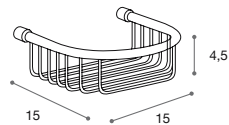

69054

Estante semiesférico
Material: Cromo brillo
15x4,5x15 cm

Semi-circular shelf
Material: Polished Chrome
15x4,5x15 cm

49,00 €