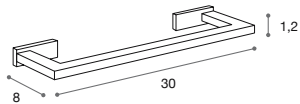

75,00 €

69281

Toallero

Material: Noah y Cromo brillo
30x1,2x8 cm

Towel rail

Material: Noah and Polished Chrome
30x1,2x8 cm

59,00 €

69282