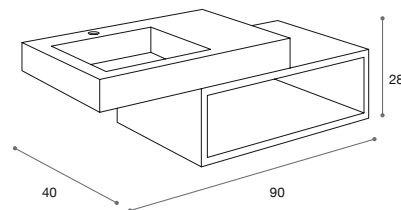

72320

Lavabo / Material: Noah
90x28x40 cm

Washbasin / Material: Noah
90x28x40 cm

599,00 €