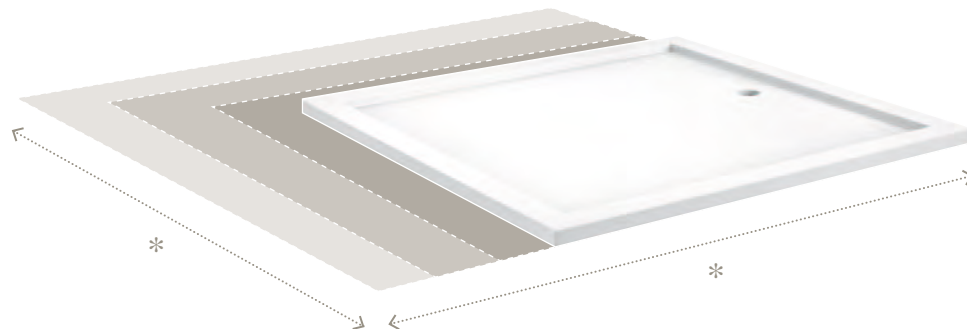

Medidas adaptables Bespoke dimensions

En Projecte Noah somos conscientes de que tú eres único. De que la combinación entre tus ideas y las dimensiones de tu cuarto de baño huyen de lo estándar. Por este motivo nos adaptamos nosotros a ti no al revés.

Todos los productos pueden ser adaptados a las medidas que tu desees. Consulta nuestras tablas informativas para calcular el precio de tu pieza a medida.

At Project Noah we realise that you are unique. That your ideas combined with the size of your bathroom do not conform to the norm. This is why we adapt to you and not the other way round.

All our products can be adapted to the size you desire. Consult our information charts to calculate the price of your bespoke product.