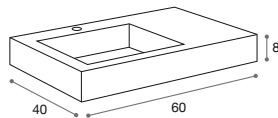

72323

Lavabo / Material: Noah
60x8x40 cm

Washbasin / Material: Noah
60x8x40 cm

319,00 €