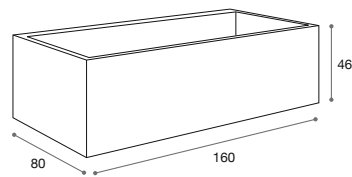

Bañera / Material: Noah
Ext. 160x46x80 cm
Int. 125x43x60 cm

Bath / Material: Noah
Out. 160x46x80 cm
In. 125x43x60 cm

2.499,00 €

75200
Blanco White

75201

Bañera / Material: Noah
Ext. 186x46x86 cm
Int. 166x43x80 cm