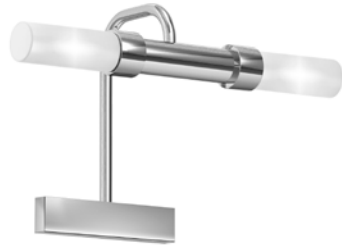

70034

Lámpara interior / Material: Cromo brillo
32x19x14 cm
2 halógenos 100 W

Interior light / Material: Polished Chrome
32x19x14 cm
2 halogen bulbs 100 W

169,00 €

70050

Lámpara exterior / Material: Cromo brillo
32x19x14 cm
2 halógenos 100 W

Exterior light / Material: Polished Chrome
32x19x14 cm
2 halogen bulbs 100 W

169,00 €

70075

Lámpara exterior / Material: **Cromo mate**
32x19x14 cm
2 halógenos 100 W

Exterior light / Material: **Matt Chrome**
32x19x14 cm
2 halogen bulbs 100 W

169,00 €

liberty