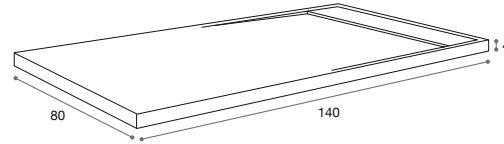

Shower tray / Material: Noah
140x4x80 cm

499,00 €

 74092
Blanco White

 Colores RAL (P.V.P.+15%)
RAL colours (RRP +15%)

Tabla de medidas especiales
Table of special dimensions

| Jan | ≤ 100 | 101 ≤ 120 | 121 ≤ 140 | 141 ≤ 160 | 161 ≤ 180 | 181 ≤ 200 |
|----------|-------|-----------|-----------|-----------|-----------|-----------|
| ≤ 80 | 479 € | 489 € | 499 € | 599 € | 699 € | 799 € |
| 81 ≤ 90 | 559 € | 599 € | 639 € | 699 € | 799 € | 899 € |
| 91 ≤ 100 | 599 € | 639 € | 699 € | 799 € | 899 € | 999 € |