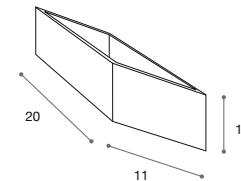

69216

Toallero
Material: Noah
20x11x11 cm

Towel rail
Material: Noah
20x11x11 cm

49,00 €