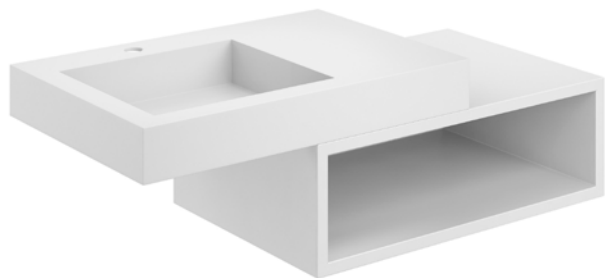

Double washbasin / Material: Noah
100x8x40 cm

649,00 €

72507

Complemento embellecedor / Material: Noah
29x26 cm

Accessory trim / Material: Noah
29x26 cm

78,00 €/2 un.

72327
Blanco White

72320