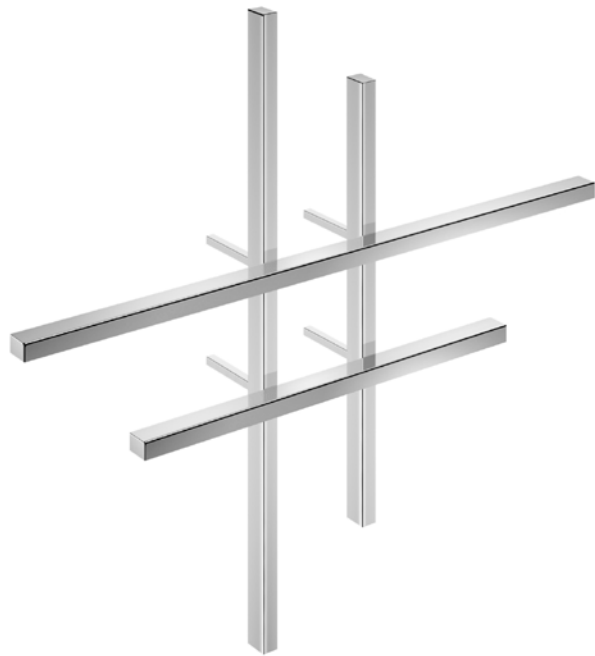

60008

Toallero eléctrico / Material: Cromo brillo
45x80x10 cm

Electric towel rail / Material: Polished chrome
45x80x10 cm

399,00 €

stil

60006

Toallero eléctrico / Material: Cromo brillo
80x71x15 cm

Electric towel rail / Polished chrome
80x71x15 cm