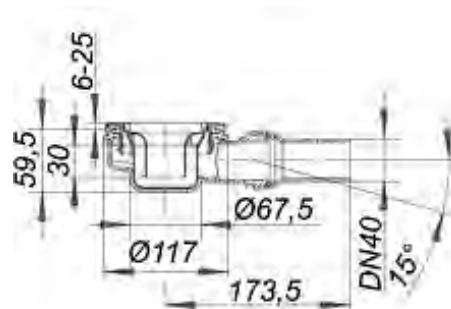

Shower tray for embedding into the flooring
 Material: Noah
 140x7x80 cm

749,00 €

74002
 Blanco White

Tabla de medidas especiales
 Table of special dimensions

| Soft | ≤ 80 | 81 ≤ 100 | 101 ≤ 140 | 141 ≤ 160 | 161 ≤ 180 | 181 ≤ 200 |
|----------|-------|----------|-----------|-----------|-----------|-----------|
| ≤ 80 | 699 € | 749 € | 799 € | 899 € | 999 € | 1.099 € |
| 81 ≤ 90 | 759 € | 799 € | 899 € | 999 € | 1.099 € | 1.199 € |
| 91 ≤ 100 | 799 € | 899 € | 999 € | 1.099 € | 1.199 € | 1.299 € |