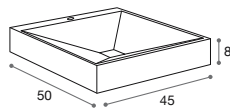

72250

Lavabo / Material: Noah
45x8x50 cm

Washbasin / Material: Noah
45x8x50 cm

349,00 €

72250
Blanco White

Colores RAL (*P.V.P.+15%*)
RAL colours (RRP +15%)