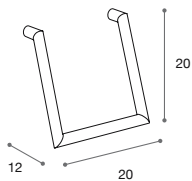

49,00 €

69025

Toallero aro
Material: Cromo brillo
20x20x12 cm

Towel ring
Material: Polished Chrome
20x20x12 cm

49,00 €

69026

Portarollos
Material: Cromo brillo
15x2x14 cm

Hanger
Material: Polished Chrome
15x2x14 cm