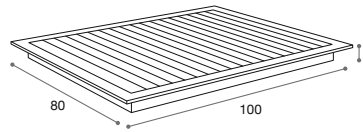

74011

Plato de ducha para encastrar en el pavimento con tarima
Material: Noah y Madera Nyatoh
100x7x80 cm

Shower tray for embedding into the floor with platform
Material: Noah and Nyatoh wood
100x7x80 cm

699,00 €