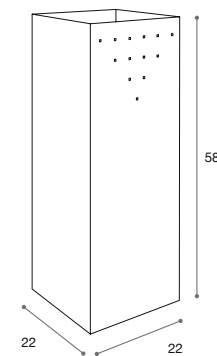

02463

Paraguero
Material: Inox
22x58x22 cm

Umbrella stand
Material: Inox
22x58x22 cm

99,00 €