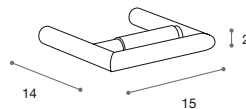

69026

Portarollos
Material: Cromo brillo
15x2x14 cm

Hanger
Material: Polished Chrome
15x2x14 cm

49,00 €