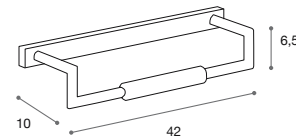

189,00 €

70075

Lámpara exterior / Material: **Cromo mate**
42x10x6,5 cm
1 halógeno 150 W

Exterior light / Material: **Matt Chrome**
42x10x6,5 cm
1 halogen bulb 150 W

189,00 €

70074

Lámpara pared / Material: Cromo brillo
ø3x25,6x12,5 cm
1 halógeno 100 W