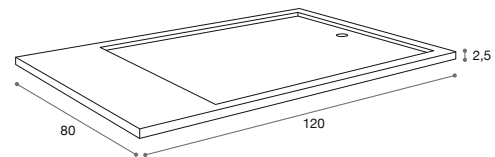

74082

Plato de ducha / Material: Noah
120x2,5x80 cm

Shower tray / Material: Noah
120x2,5x80 cm

489,00 €