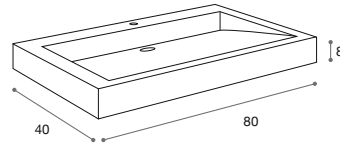

new

new

lavabos
washbasins

72339

Lavabo / Material: Noah
80x8x40 cm

Washbasin / Material: Noah
80x8x40 cm

449,00 €

 72339
Blanco White