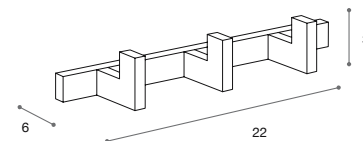

69141

Percha 3 Ud.
Material: Cromo brillo
22x3x6 cm

3 hook hanger
Material: Polished Chrome
22x3x6 cm

59,00 €