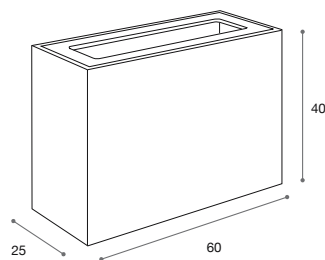

2466

Papelera rectangular con tapa
Material: Noah
60x40x25 cm

Rectangular waste bin with lid
Material: Noah
60x40x25 cm

219,00 €