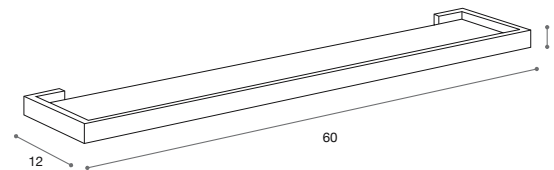

69137

Repisa de cristal
Material: Cromo brillo
60x2x12 cm

Glass shelf
Material: Polished Chrome
60x2x12 cm

99,00 €