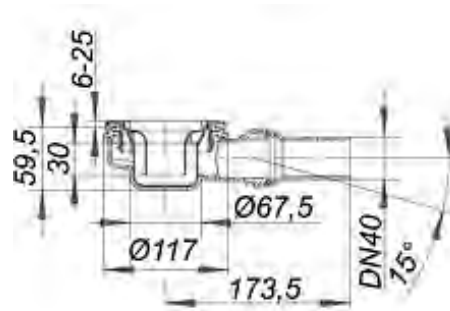

*Valvula incluida en Plato de ducha

platos de ducha
shower trays

zen

zen

platos de ducha
shower trays

74080

Plato de ducha / Material: Noah
80x2,5x80 cm

Shower tray / Material: Noah
80x2,5x80 cm