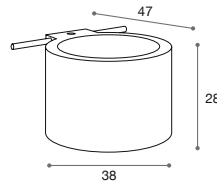

Basin / Material: Noah
38x15x47 cm

419,00 €

 72362
Blanco White

Colores RAL (P.V.P.+15%)
RAL colours (RRP +15%)

Seno / Material: Noah
38x28x47

Basin / Material: Noah
38x28x47 cm

439,00 €

 72360
Blanco White