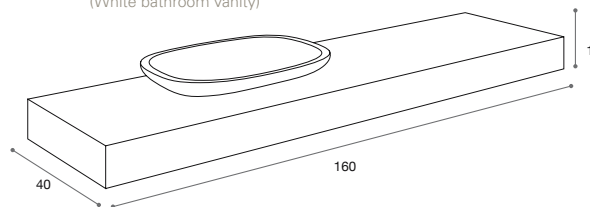

72263

Encimera con lavabo / Material: Noah
160x16x40 cm

Bathroom vanity with washbasin / Material: Noah
160x16x40 cm

899,00 € (Encimera blanca)
(White bathroom vanity)