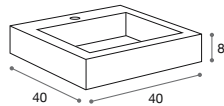

von

72321

Lavabo / Material: Noah
40x8x40 cm

Washbasin / Material: Noah
40x8x40 cm

299,00 €

72507

Complemento embellecedor / Material: Noah
29x26 cm

Accessory trim / Material: Noah
29x26 cm