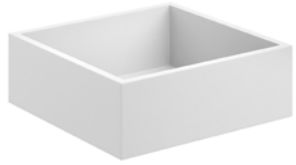

72300

Lavabo / Material: Noah
35x12x35 cm

Washbasin / Material: Noah
35x12x35 cm

299,00 €

72501

Complemento embellecedor / Material: Noah
28x28 cm

Accessory trim / Material: Noah
28x28 cm

39,00 €

72300
Blanco White

Colores RAL (P.V.P.+15%)
RAL colours (RRP +15%)

72310

Lavabo / Material: Noah
60x12x35 cm

Washbasin / Material: Noah
60x12x35 cm

349,00 €

72506

Complemento embellecedor / Material: Noah
54x29 cm

Accessory trim / Material: Noah
54x29 cm

49,00 €

72310
Blanco White

Colores RAL (P.V.P.+15%)
RAL colours (RRP +15%)