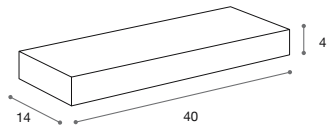

85,00 €

72514

Estante pared
Material: Noah
40x4x14 cm

Wall shelf
Material: Noah
40x4x14 cm

75,00 €

72515

Estante pared
Material: Noah
60x4x14 cm

Wall shelf
Material: Noah
60x4x14 cm