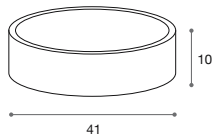

ray

72285

Seno / Material: Noah
41x10 cm

Basin / Material: Noah
41x10 cm

349,00 €

 72285
Blanco White

 Colores RAL (P.V.P.+15%)
RAL colours (RRP +15%)

jim