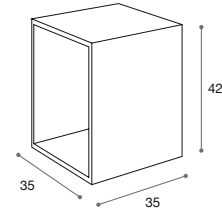

72205

Banqueta / Material: Noah
35x42x35 cm

Stool / Material: Noah
35x42x35 cm

249,00 €

72205
Blanco White