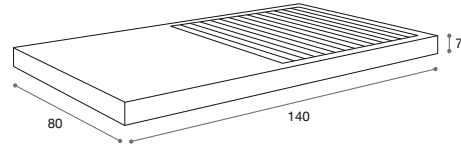

74062

Plato de ducha con tarima
Material: Noah y Madera Nyatoh
140x7x80 cm

Shower tray with platform
Material: Noah and Nyatoh wood
140x7x80 cm

799,00 €

74062
Blanco White

Tabla de medidas especiales
Table of special dimensions

Etnic	≤ 80	81 ≤ 100	101 ≤ 140	141 ≤ 160	161 ≤ 180	181 ≤ 200
≤ 80	699 €	749 €	799 €	899 €	999 €	1.099 €
81 ≤ 90	759 €	799 €	899 €	999 €	1.099 €	1.199 €
91 ≤ 100	799 €	899 €	999 €	1.099 €	1.199 €	1.299 €