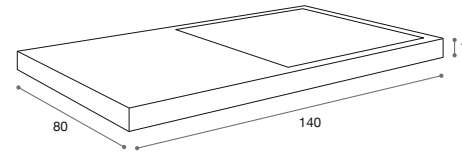

Colores RAL (P.V.P.+15%)
RAL colours (RRP +15%)

74052

Plato de ducha con zócalo / Material: Noah
140x7x80 cm

Shower tray with plinth / Material: Noah
140x7x80 cm

799,00 €

74052
Blanco White

Colores RAL (P.V.P.+15%)
RAL colours (RRP +15%)