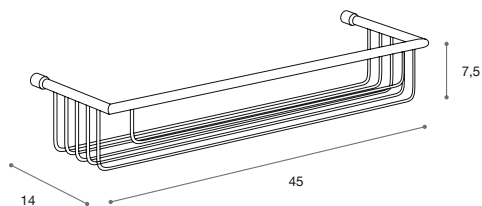

69058

Estante doble angulo
Material: Cromo brillo
22x6x22 cm

Double angle shelf
Material: Polished Chrome
22x6x22 cm

75,00 €