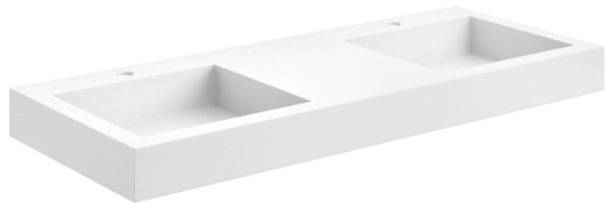

Complemento embellecedor / Material: Noah
29x26 cm

Accessory trim / Material: Noah
29x26 cm

39,00 €

72323
Blanco White

Colores RAL (P.V.P.+15%)
RAL colours (RRP +15%)

72327

Lavabo doble / Material: Noah
100x8x40 cm