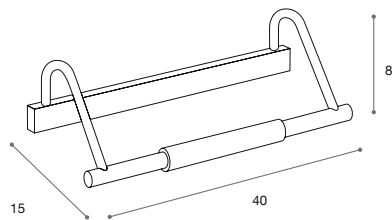

70078

Lámpara exterior / Material: **Cromo mate**
40x15x8 cm
1 halógeno 150 W

Exterior light / Material: **Matt Chrome**
40x15x8 cm
1 halogen bulb 150 W

169,00 €