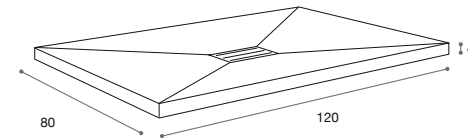

74101

Plato de ducha / Material: Noah
120x4x80 cm

Shower tray / Material: Noah
120x4x80 cm

489,00 €

74101
Blanco White

Colores RAL (P.V.P.+15%)
RAL colours (RRP +15%)