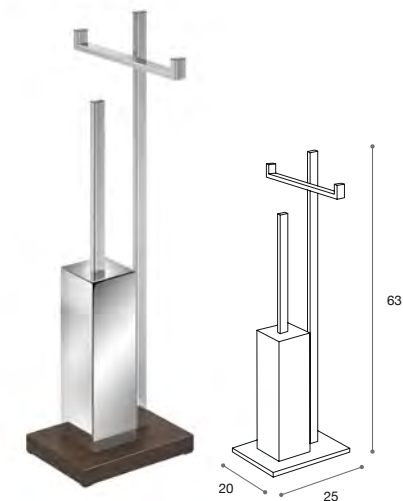

69143

Escobillero portarollos

Material: Cromo brillo
25x63x20 cm

Combined toilet brush and toilet roll holder

Material: Polished Chrome
25x63x20 cm

149,00 €

69144

Escobillero portarollos