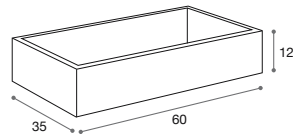

72310

Lavabo / Material: Noah
60x12x35 cm

Washbasin / Material: Noah
60x12x35 cm

349,00 €