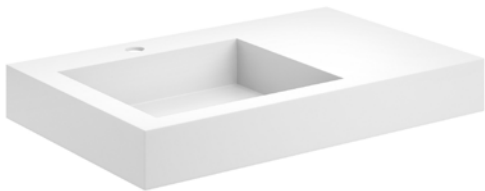

72323

Lavabo / Material: Noah
60x8x40 cm

Washbasin / Material: Noah
60x8x40 cm

319,00 €

72507

Complemento embellecedor / Material: Noah
29x26 cm

Accessory trim / Material: Noah
29x26 cm

39,00 €

72323
Blanco White

Colores RAL (P.V.P.+15%)
RAL colours (RRP +15%)