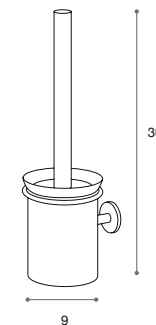

49,00 €

43040

Escobillero
Material: Cromo brillo
ø9x30 cm

Toilet brush
Material: Polished Chrome
ø9x30 cm

59,00 €

69022

Toallero / Material: Cromo brillo
60x2x9 cm

Towel rail / Material: Polished Chrome
60x2x9 cm