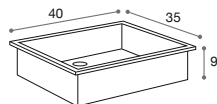

72365

Seno / Material: Noah
40x9x35 cm

Basin / Material: Noah
40x9x35 cm

299,00 €

72365
Blanco White

Colores RAL (P.V.P.+15%)
RAL colours (RRP +15%)

72366

Seno / Material: Noah
60x9x35 cm