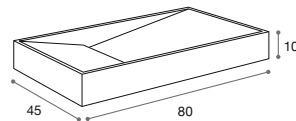

lavabos
washbasins

smart

smart

72391

Seno / Material: Noah
80x10x45 cm

Basin / Material: Noah
80x10x45 cm

379,00 €

72391
Blanco White