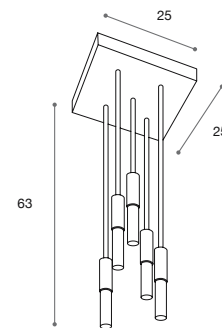

74045

Lámpara techo / Material: Cromo brillo
25x63x25 cm
5 halógenos 100 W

Roof light / Material: Polished Chrome
25x63x25 cm
5 halogen bulbs 100 W

549,00 €