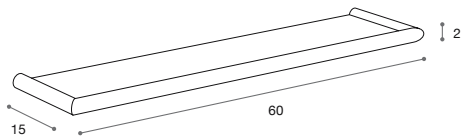

49,00 €

69028

Estante / Material: Cromo brillo
60x2x15 cm

Shelf / Material: Polished Chrome
60x2x15 cm

85,00 €

69031

Estante toallas / Material: Cromo brillo
60x2x30,5 cm

Towel shelf / Material: Polished Chrome
60x2x30,5 cm