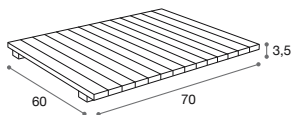

69302

Tarima / Material: Noah
70x3,5x60 cm

Platform / Material: Noah
70x3,5x60 cm

189,00 €

☐ 69302
Blanco White