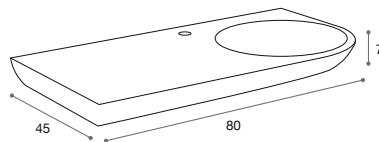

349,00 €

72227
Blanco White

Colores RAL (P.V.P.+15%)
RAL colours (RRP +15%)

72224/I - 72225/D

Lavabo seno izq. o dcho. / Material: Noah
80x7x45

Left or right hand basin / Material: Noah
80x7x45

449,00 €

72224 - 72225
Blanco White