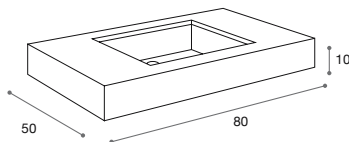

lavabos
washbasins

asha

asha

72681

Seno / Material: Madera Wengué y Noah
80x10x50 cm

Basin / Material: Wenge wood and Noah
80x10x50 cm

699,00 €

72681
Blanco White