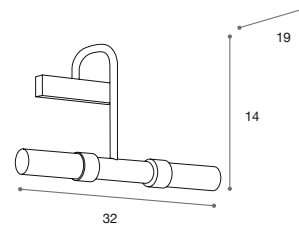

70050

Lámpara exterior / Material: Cromo brillo
32x19x14 cm
2 halógenos 100 W

Exterior light / Material: Polished Chrome
32x19x14 cm
2 halogen bulbs 100 W

169,00 €