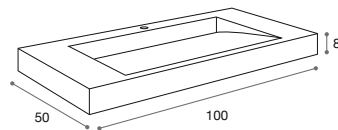

72387

Lavabo / Material: Noah
100x8x50 cm

Washbasin / Material: Noah
100x8x50 cm

599,00 €

72387
Blanco White

Colores RAL (*P.V.P.+15%*)
RAL colours (RRP +15%)