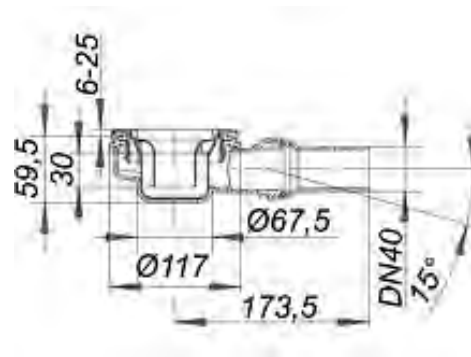

*Valvula incluida en Plato de ducha