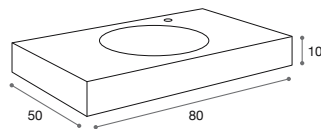

Colores RAL (P.V.P.+15%)
RAL colours (RRP +15%)

72293

Seno / Material: Noah
80x10x50 cm

Basin / Material: Noah
80x10x50 cm

399,00 €

 72293
Blanco White

72294

Seno / Material: Noah
100x10x50 cm