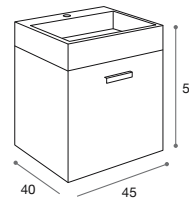

72801

Lavabo / Material: Noah
45x50x40 cm

Washbasin / Material: Noah
45x50x40 cm

499,00 €

72505

Complemento embellecedor / Material: Noah
40x28 cm

Accessory trim / Material: Noah
40x28 cm

39,00 €

72801
Blanco White

72802

Lavabo con cajón
Material: Noah y madera Wengué
45x50x40 cm

Washbasin with drawer
Material: Noah and Wenge wood
45x50x40 cm

799,00 €

72505

Complemento embellecedor / Material: Noah
40x28 cm

Accessory trim / Material: Noah
40x28 cm

39,00 €

72802
Blanco White

Colores RAL (P.V.P.+15%)
RAL colours (RRP +15%)