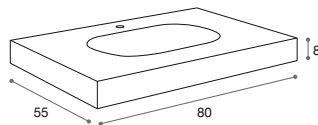

72335

Lavabo / Material: Noah
80x8x55 cm

Washbasin / Material: Noah
80x8x55 cm

499,00 €