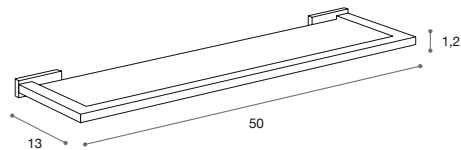

69282

Estante cristal

Material: Noah y Cromo brillo
50x1,2x13 cm

Glass shelf

Material: Noah and Polished Chrome
50x1,2x13 cm

85,00 €