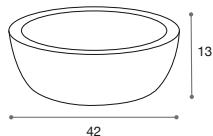

lavabos
washbasins

bruce

72447

Seno / Material: Noah
42x13 cm

Basin / Material: Noah
42x13 cm

349,00 €

 72447
Blanco White

 Colores RAL (P.V.P.+15%)
RAL colours (RRP +15%)