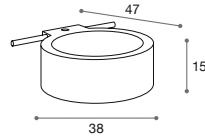

72362

Seno / Material: Noah
38x15x47 cm

Basin / Material: Noah
38x15x47 cm

419,00 €

72362
Blanco White

Colores RAL (P.V.P.+15%)
RAL colours (RRP +15%)