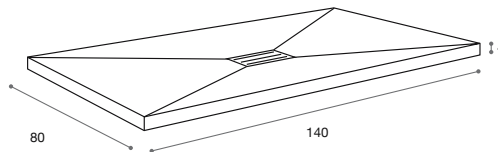

74102

Plato de ducha / Material: Noah
140x4x80 cm

Shower tray / Material: Noah
140x4x80 cm

499,00 €

74102
Blanco White

Colores RAL (P.V.P.+15%)
RAL colours (RRP +15%)

Tabla de medidas especiales
Table of special dimensions