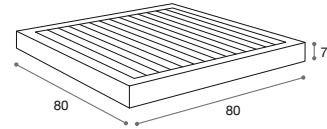

74060

Plato de ducha con tarima / Material: Noah y Madera Nyatoh
80x7x80 cm

Shower tray with platform / Material: Noah and Nyatoh wood
80x7x80 cm

699,00 €