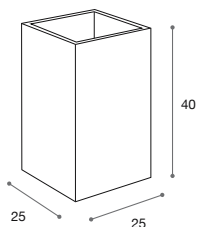

185,00 €

2464

Papelera
Material: Noah
25x40x25 cm

Waste bin
Material: Noah
25x40x25 cm

175,00 €

2466

Papelera rectangular con tapa
Material: Noah
60x40x25 cm

Rectangular waste bin with lid
Material: Noah
60x40x25 cm