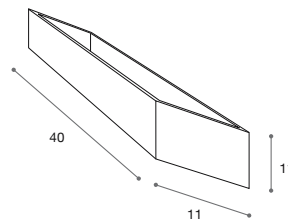

Toallero
Material: Noah
60x11x11 cm

Towel rail
Material: Noah
60x11x11 cm

69,00 €

69215

Toallero
Material: Noah
40x11x11 cm

Towel rail
Material: Noah
40x11x11 cm

59,00 €

69216