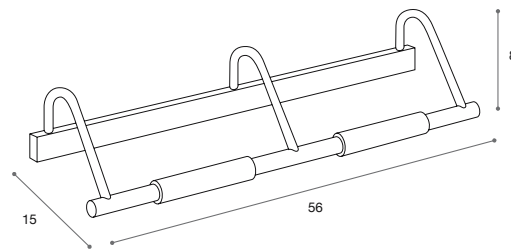

70077

Lámpara exterior / Material: **Cromo mate**
56x15x8 cm
2 halógenos 150 W

Exterior light / Material: **Matt Chrome**
56x15x8 cm
2 halogen bulbs 150 W

269,00 €