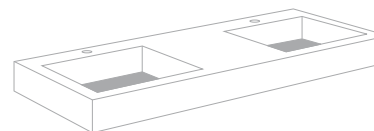

Double washbasin / Material: Noah
100x8x40 cm

649,00 €

72507

Complemento embellecedor / Material: Noah
29x26 cm

Accessory trim / Material: Noah
29x26 cm

78,00 €/2 un.

72327
Blanco White

72320