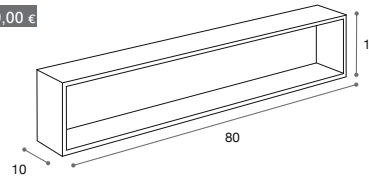

Estantería individual / Material:
Noah
40x15x10

Individual shelving unit / Material: Noah
40x15x10 cm

89,00 €

69221
Blanco White

69222

Estantería individual / Material: Noah
60x15x10 cm

Individual shelving unit / Material: Noah
60x15x10 cm

99,00 €

 69222
Blanco White

69223

Estantería individual / Material: Noah
80x15x10

Individual shelving unit / Material: Noah
80x15x10 cm

119,00 €

 69223
Blanco White

nona