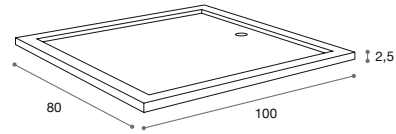

74080

Plato de ducha / Material: Noah
80x2,5x80 cm

Shower tray / Material: Noah
80x2,5x80 cm

469,00 €

74081
Blanco White

Colores RAL (P.V.P.+15%)
RAL colours (RRP +15%)