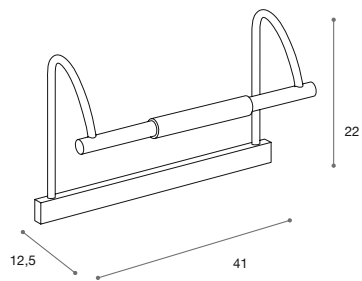

70037

Lámpara interior / Material: Cromo brillo
41x22x12,5 cm
1 halógeno 150 W

Interior light / Material: Polished Chrome
41x22x12,5 cm
1 halogen bulb 150 W

169,00 €