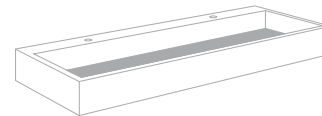

Complemento embellecedor / Material: Noah
93x28 cm

Accessory trim / Material: Noah
93x28 cm

99,00 €

72286
Blanco White

72801

Lavabo / Material: Noah
45x50x40 cm

Washbasin / Material: Noah
45x50x40 cm

499,00 €