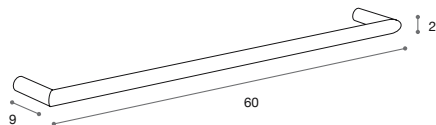

69022

Toallero / Material: Cromo brillo
60x2x9 cm

Towel rail / Material: Polished Chrome
60x2x9 cm

75,00 €