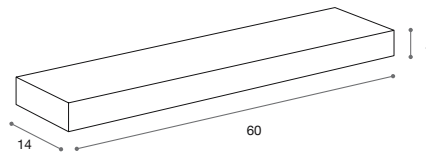

72515

Estante pared
Material: Noah
60x4x14 cm

Wall shelf
Material: Noah
60x4x14 cm

99,00 €