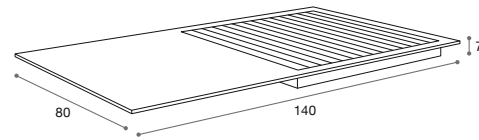

74012

Plato de ducha para encostar en el pavimento con tarima
Material: Noah y Madera Nyatoh
140x7x80 cm

Shower tray for embedding into the floor with platform
Material: Noah and Nyatoh wood
140x7x80 cm

749,00 €

74012
Blanco White

Colores RAL (P.V.P.+15%)
RAL colours (RRP +15%)

Tabla de medidas especiales
Table of special dimensions

Soft	≤ 80	81 ≤ 100	101 ≤ 140	141 ≤ 160	161 ≤ 180	181 ≤ 200
≤ 80	649 €	699 €	749 €	849 €	949 €	1.049 €
81 ≤ 90	719 €	749 €	849 €	949 €	1.049 €	1.149 €
91 ≤ 100	749 €	849 €	949 €	1.049 v	1.199 €	1.249 €