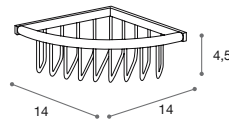

69052

Jabonera ángulo
Material: Cromo brillo
14x4,5x14 cm

Angled soap holder
Material: Polished Chrome
14x4,5x14 cm

49,00 €