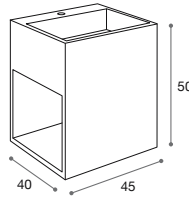

Complemento embellecedor / Material: Noah
93x28 cm

Accessory trim / Material: Noah
93x28 cm

99,00 €

72286
Blanco White

72801

Lavabo / Material: Noah
45x50x40 cm

Washbasin / Material: Noah
45x50x40 cm

499,00 €