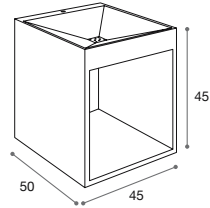

72249

Lavabo / Material: Noah
45x45x50 cm

Washbasin / Material: Noah
45x50x45 cm

499,00 €

72249
Blanco White