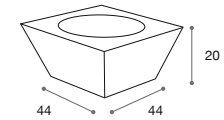

72403

Seno / Material: Piedra
44x20x44 cm

Basin / Material: Stone
44x20x44 cm

899,00 €

72403
Crema Figueres
Figueres Cream