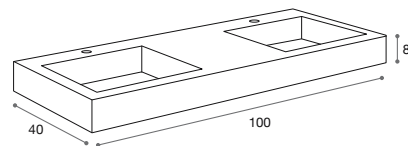

72327

Lavabo doble / Material: Noah
100x8x40 cm

Double washbasin / Material: Noah
100x8x40 cm

649,00 €