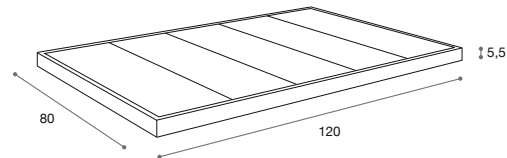

74111

Plato de ducha / Material: Noah
120x5,5x80 cm

Shower tray / Material: Noah
120x5,5x80 cm

779,00 €