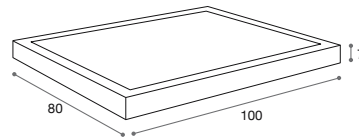

74050
Blanco White

Colores RAL (P.V.P.+15%)
RAL colours (RRP +15%)

74051

Plato de ducha con zócalo / Material: Noah
100x7x80 cm

Shower tray with plinth / Material: Noah
100x7x80 cm

749,00 €

74051
Blanco White