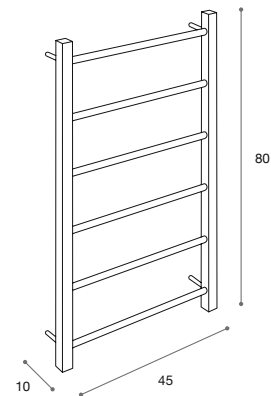

mac

60004

Toallero eléctrico / Material: Cromo brillo
40x60x10 cm

Electric towel rail / Material: Polished chrome
40x60x10 cm

349,00 €

60005

Toallero eléctrico / Material: Cromo brillo
45x80x10 cm

Electric towel rail / Material: Polished chrome
45x80x10 cm

399,00 €