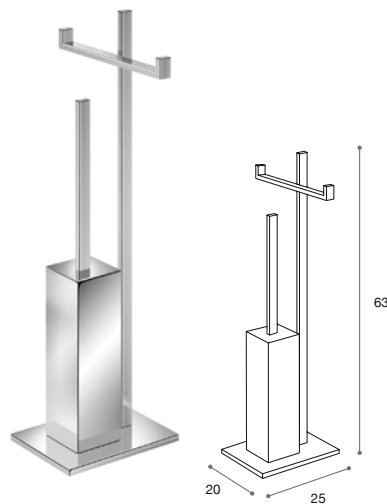

Toilet roll storage container
Material: Wenge wood and polished Chrome
25x61x15 cm

349,00 €

51100

Contenedor portarollos

Material: Noah
15x60x15 cm

Toilet roll storage container

Material: Noah
15x60x15 cm

189,00 €