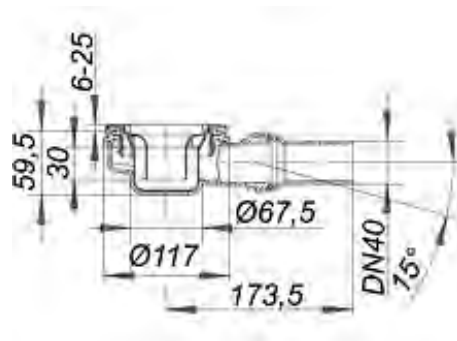

*Valvula incluida en Plato de ducha