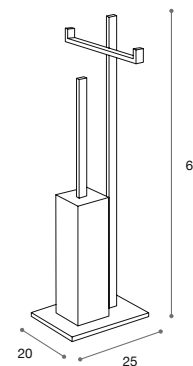

69144

Escobillero portarrollos

Material: Cromo brillo y Madera Wengué
25x63x20 cm

Combined toilet brush and toilet roll holder

Material: Polished Chrome and Wenge wood
25x63x20 cm

149,00 €