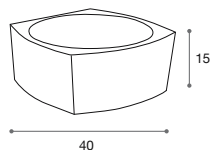

72243

Seno / Material: Noah
40x15x40 cm

Basin / Material: Noah
40x15x40 cm

349,00 €