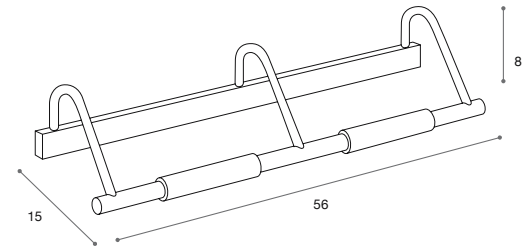

70052

Lámpara exterior doble / Material: Cromo brillo
56x15x8 cm
2 halógenos 150 W

Double exterior light / Material: Polished Chrome
56x15x8 cm
2 halogen bulbs 150 W

273,00 €