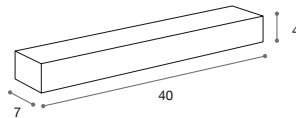

35,00 €

72512

Estante pared
Material: Noah
40x4x7 cm

Wall shelf
Material: Noah
40x4x7 cm

59,00 €

72513

Estante pared
Material: Noah
60x4x7 cm

Wall shelf
Material: Noah
60x4x7 cm