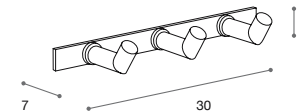

69032

Colgador 3 und.
Material: Cromo brillo
30x4x7 cm

3 hook hanger
Material: Polished Chrome
30x4x7 cm

49,00 €