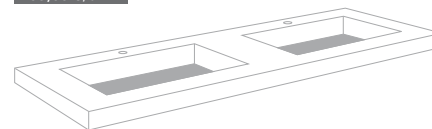

Double washbasin / Material: Noah
140x5x50 cm

899,00 €

72508

Complemento embellecedor / Material: Noah
48,5x28,5 cm

Accessory trim / Material: Noah
48,5x28,5 cm

59,00 €/un.

72345
Blanco White

72348