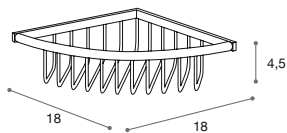

69053

Estante ángulo
Material: Cromo brillo
18x4,5x18 cm

Angled shelf
Material: Polished Chrome
18x4,5x18 cm

49,00 €