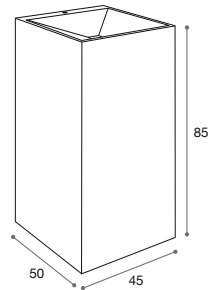

72252

Lavabo / Material: Noah
45x85x50 cm

Washbasin / Material: Noah
45x85x50 cm

799,00 €