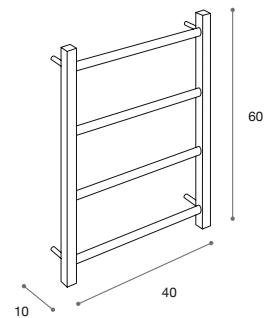

60004

Toallero eléctrico / Material: Cromo brillo
40x60x10 cm

Electric towel rail / Material: Polished chrome
40x60x10 cm

349,00 €

60005

Toallero eléctrico / Material: Cromo brillo
45x80x10 cm

Electric towel rail / Material: Polished chrome
45x80x10 cm