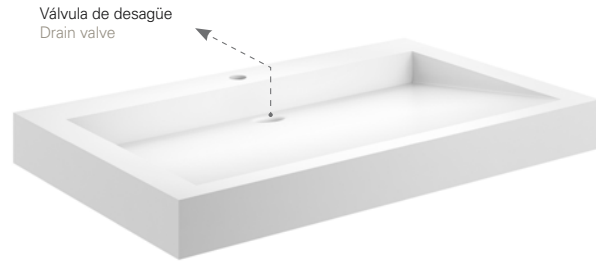

lavabos
washbasins