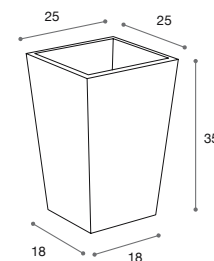

219,00 €

2467

Papelera cónica
Material: Noah
18x35x25 cm

Conical waste bin
Material: Noah
18x35x25 cm

149,00 €

69130

Toallero
Material: Cromo brillo
60x2x7 cm

Towel rail
Material: Polished Chrome
60x2x7 cm