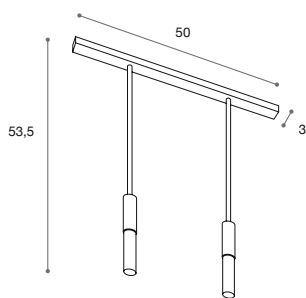

119,00 €

atrium

70072

Lámpara 2 focos / Material: Cromo brillo
50x53,5x3 cm
2 halógenos 100 W

2 spotlights / Material: Polished Chrome
50x53,5x3 cm
2 halogen bulbs 100 W

229,00 €

70073

Lámpara 3 focos / Material: Cromo brillo
75x53,5x3 cm
3 halógenos 100 W