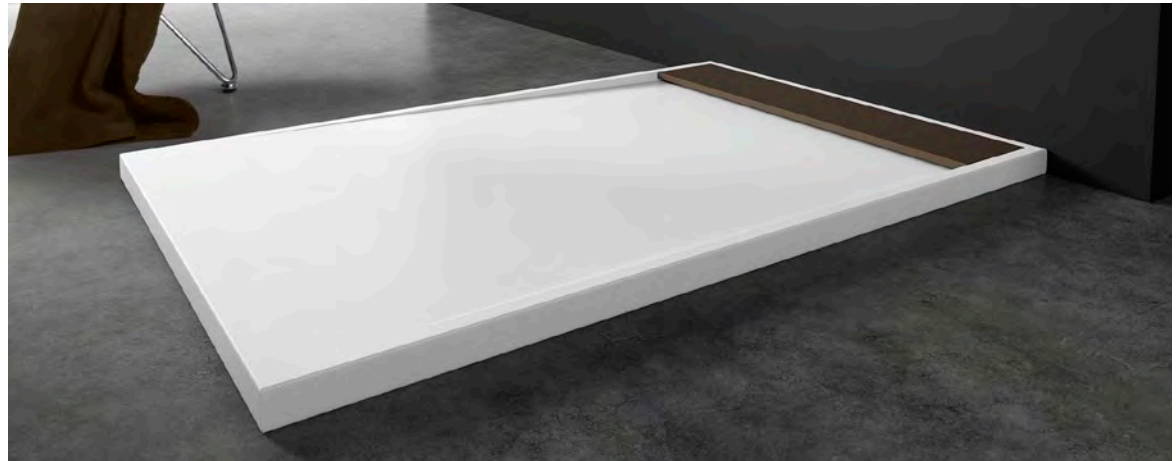

Shower tray / Material: Noah
140x4x80 cm

499,00 €

 74092
Blanco White

 Colores RAL (P.V.P.+15%)
RAL colours (RRP +15%)

Tabla de medidas especiales
Table of special dimensions

| Jan | ≤ 100 | 101 ≤ 120 | 121 ≤ 140 | 141 ≤ 160 | 161 ≤ 180 | 181 ≤ 200 |
|----------|-------|-----------|-----------|-----------|-----------|-----------|
| ≤ 80 | 479 € | 489 € | 499 € | 599 € | 699 € | 799 € |
| 81 ≤ 90 | 559 € | 599 € | 639 € | 699 € | 799 € | 899 € |
| 91 ≤ 100 | 599 € | 639 € | 699 € | 799 € | 899 € | 999 € |