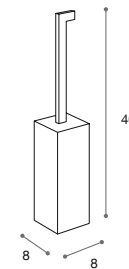

99,00 €

69286

Escobillero
Material: Noah y Cromo brillo
8x40x8 cm

Toilet brush
Material: Noah and Polished Chrome
8x40x8 cm

85,00 €

69034

Colgador
Material: Cromo brillo
3,5x4x7 cm

Hook
Material: Polished Chrome
3,5x4x7 cm