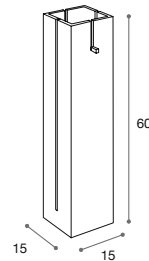

51100

Contenedor portarollos
Material: Noah
15x60x15 cm

Toilet roll storage container
Material: Noah
15x60x15 cm

185,00 €