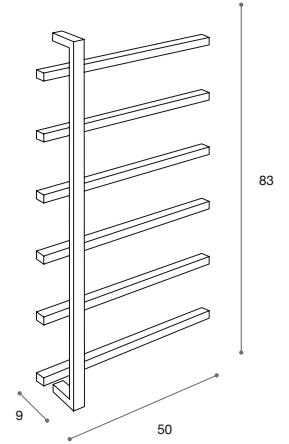

toalleros eléctricos
towel rail

fura

60007

Toallero eléctrico / Material: Cromo brillo
50x83x9 cm

Electric towel rail / Material: Polished chrome
50x83x9 cm

399,00 €