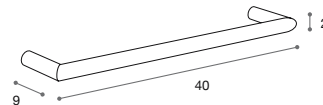

75,00 €

69023

Toallero / Material: Cromo brillo
40x2x9 cm

Towel rail / Material: Polished Chrome
40x2x9 cm

59,00 €

69024

Toallero / Material: Cromo brillo
30x2x9 cm

Towel rail / Material: Polished Chrome
30x2x9 cm