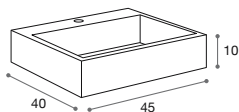

72260

Lavabo / Material: Noah
45x10x40 cm

Washbasin / Material: Noah
45x10x40 cm

299,00 €