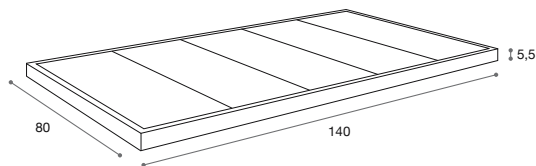

Colores RAL (P.V.P.+15%)
RAL colours (RRP +15%)

74112

Plato de ducha / Material: Noah
140x5,5x80 cm

Shower tray / Material: Noah
140x5,5x80 cm

799,00 €

 74112
Blanco White

 Colores RAL (P.V.P.+15%)
RAL colours (RRP +15%)