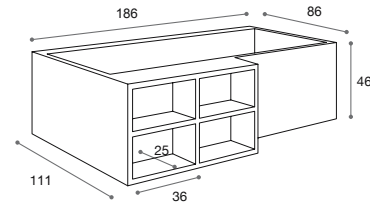

2.999,00 €

 75199
 Blanco White

75198

Bañera / Material: Noah
 Ext. 186x46x111 cm
 Int. 186x46x86 cm

Bath / Material: Noah
 Out. 186x46x111 cm
 In. 166x46x86 cm

3.499,00 €

 75198
 Blanco White

banquetas
stools