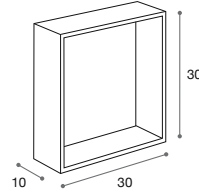

aire

aire

69220

Estantería individual / Material: Noah
30x30x10 cm

Individual shelving unit / Material: Noah
30x30x10 cm

99,00 €

69220
Blanco White

69221

Estantería individual / Material:
Noah
40x15x10

Individual shelving unit / Material: Noah
40x15x10 cm

89,00 €

69221
Blanco White

69222

Estantería individual / Material: Noah
60x15x10 cm

Individual shelving unit / Material: Noah
60x15x10 cm