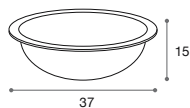

179,00 €

72292
Blanco White

Colores RAL (P.V.P.+15%)
RAL colours (RRP +15%)

72291

Seno / Material: Noah
37x15 cm

Basin / Material: Noah
37x15 cm

199,00 €

72291
Blanco White