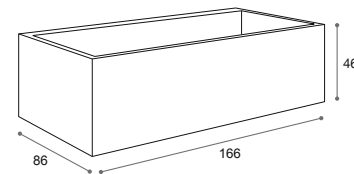

75201

Bañera / Material: Noah
Ext. 186x46x86 cm
Int. 166x43x80 cm

Bath / Material: Noah
Out. 186x46x86 cm
In. 166x43x80 cm

2.999,00 €

75201
Blanco White