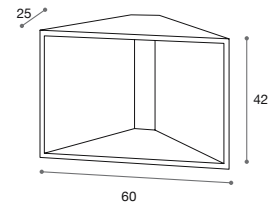

72206

Banqueta esquina / Material: Noah
60x42x25 cm

Shelf Accessory / Material: Chrome
60x42x25 cm

219,00 €