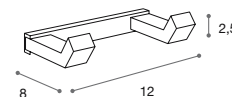

69285

Colgador 2 Ud.
Material: Noah y Cromo brillo
12x2,5x8 cm

2 hook hanger
Material: Noah and Polished Chrome
12x2,5x8 cm

35,00 €