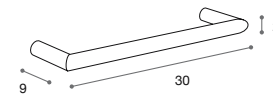

69024

Toallero / Material: Cromo brillo
30x2x9 cm

Towel rail / Material: Polished Chrome
30x2x9 cm

49,00 €