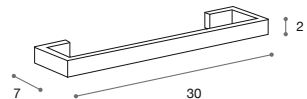

69132

Toallero
Material: Cromo brillo
30x2x7 cm

Towel rail
Material: Polished Chrome
30x2x7 cm

59,00 €