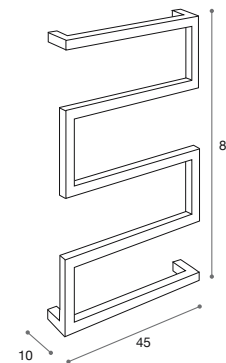

toalleros eléctricos
towel rail

jade

60008

Toallero eléctrico / Material: Cromo brillo
45x80x10 cm

Electric towel rail / Material: Polished chrome
45x80x10 cm

399,00 €