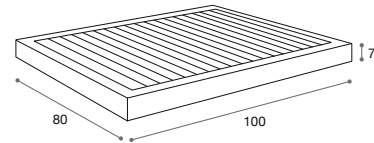

74061

Plato de ducha con tarima / Material: Noah y Madera
Nyatoh
100x7x80 cm

Shower tray with platform / Material: Noah and Nyatoh wood
100x7x80 cm

749,00 €