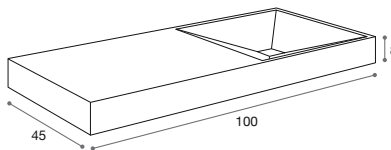

Lavabo seno izq. o dcho. / Material: Noah
100x8x45 cm

Left or right hand basin / Material: Noah
100x8x45 cm

499,00 €

72288
Blanco White

72249

Lavabo / Material: Noah
45x45x50 cm

Washbasin / Material: Noah
45x50x45 cm