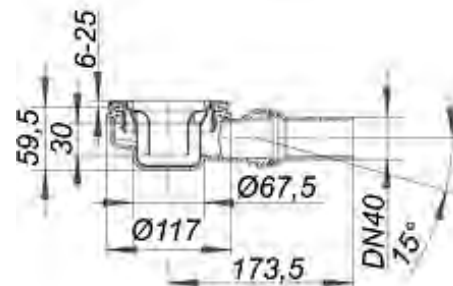

Tabla de medidas especiales
Table of special dimensions

| Zen | ≤ 80 | 81 ≤ 100 | 101 ≤ 120 | 121 ≤ 140 | 141 ≤ 160 | 161 ≤ 180 | 181 ≤ 200 |
|----------|-------|----------|-----------|-----------|-----------|-----------|-----------|
| ≤ 80 | 469 € | 479 € | 489 € | 499 € | 599 € | 699 € | 799 € |
| 81 ≤ 90 | 519 € | 569 € | 599 € | 649 € | 699 € | 799 € | 899 € |
| 91 ≤ 100 | 569 € | 599 € | 649 € | 699 € | 799 € | 899 € | 999 € |