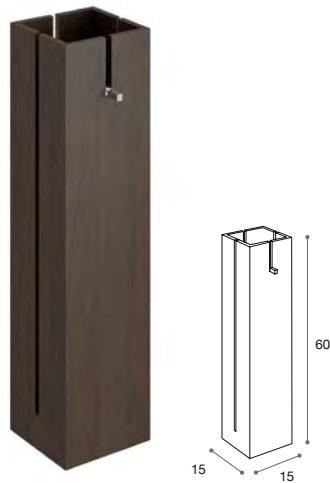

69099

Contenedor portarollos
Material: Madera Wengué y cromo brillo
15x60x15 cm

Toilet roll storage container
Material: Wenge wood and polished Chrome
15x60x15 cm

249,00 €