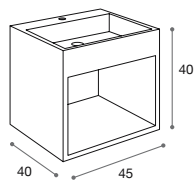

72283

Lavabo / Material: Noah
45x40x40 cm

Washbasin / Material: Noah
45x40x40 cm

479,00 €