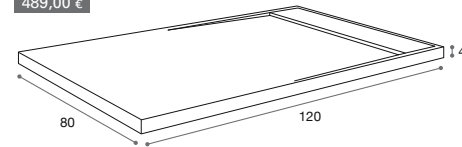

74091

Plato de ducha / Material: Noah
120x4x80 cm

Shower tray / Material: Noah
120x4x80 cm

489,00 €

74091 Blanco
White

Colores RAL (P.V.P.+15%)
RAL colours (RRP +15%)