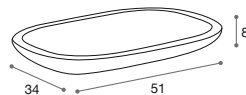

potter

72261

Seno / Material: Noah
51x8x34 cm

Basin / Material: Noah
51x8x34 cm

299,00 €

 72261
Blanco White

 Colores RAL (P.V.P.+15%)
RAL colours (RRP +15%)

72335