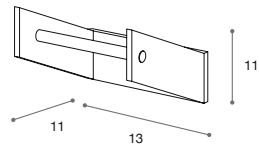

Toallero
Material: Noah
20x11x11 cm

Towel rail
Material: Noah
20x11x11 cm

49,00 €

69217

Portarollos
Material: Noah
13x11x11 cm

Toilet roll holder
Material: Noah
13x11x11 cm

49,00 €

69219