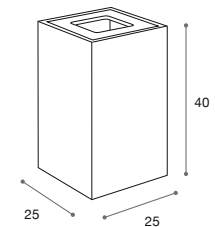

2465

Papelera con tapa
Material: Noah
25x40x25 cm

Waste bin with lid
Material: Noah
25x40x25 cm

185,00 €