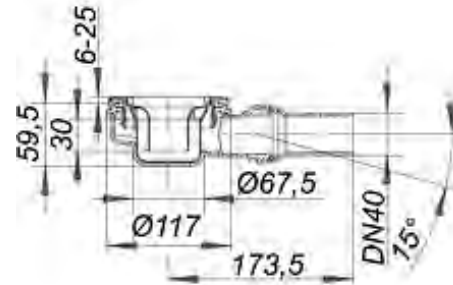

Tabla de medidas especiales
Table of special dimensions

| Ethic | ≤ 80 | 81 ≤ 100 | 101 ≤ 140 | 141 ≤ 160 | 161 ≤ 180 | 181 ≤ 200 |
|----------|-------|----------|-----------|-----------|-----------|-----------|
| ≤ 80 | 699 € | 749 € | 799 € | 899 € | 999 € | 1.099 € |
| 81 ≤ 90 | 759 € | 799 € | 899 € | 999 € | 1.099 € | 1.199 € |
| 91 ≤ 100 | 799 € | 899 € | 999 € | 1.099 € | 1.199 € | 1.299 € |