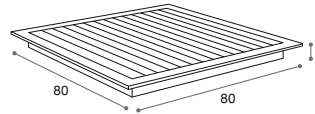

74010

Plato de ducha para encastrar en el pavimento con tarima
Material: Noah y Madera Nyatoh
80x7x80 cm

Shower tray for embedding into the floor with platform
Material: Noah and Nyatoh wood
80x7x80 cm

649,00 €

74010
Blanco White