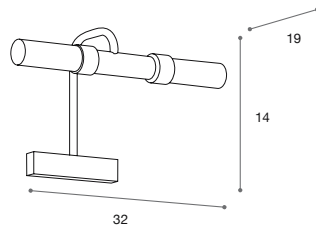

70034

Lámpara interior / Material: Cromo brillo
32x19x14 cm
2 halógenos 100 W

Interior light / Material: Polished Chrome
32x19x14 cm
2 halogen bulbs 100 W

169,00 €