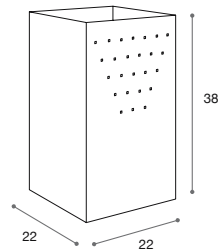

Triangular waste bin
Material: Inox
33x38x22 cm

79,00 €

02461

Papelera cuadrada
Material: Inox
22x38x22 cm

Square waste bin
Material: Inox
22x38x22 cm

89,00 €

02463

Paraguero
Material: Inox
22x58x22 cm