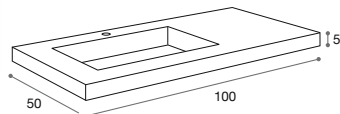

 72349
Blanco White

 Colores RAL (P.V.P.+15%)
RAL colours (RRP +15%)

72351/I - 72351/D

Lavabo seno izq. o dcho. / Material: Noah
100x5x50 cm

Left or right hand basin / Material: Noah
100x5x50 cm

499,00 €

72508