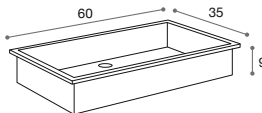

72366

Seno / Material: Noah
60x9x35 cm

Basin / Material: Noah
60x9x35 cm

319,00 €

72366
Blanco White

Colores RAL (P.V.P.+15%)
RAL colours (RRP +15%)