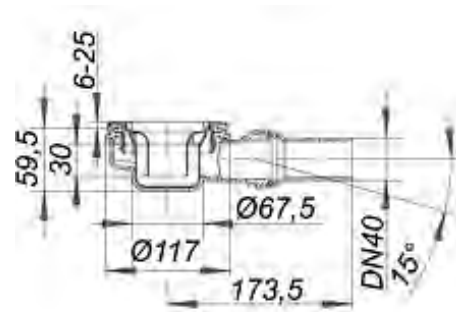

799,00 €

74062
Blanco White

Tabla de medidas especiales
Table of special dimensions

| Etnic | ≤ 80 | 81 ≤ 100 | 101 ≤ 140 | 141 ≤ 160 | 161 ≤ 180 | 181 ≤ 200 |
|----------|-------|----------|-----------|-----------|-----------|-----------|
| ≤ 80 | 699 € | 749 € | 799 € | 899 € | 999 € | 1.099 € |
| 81 ≤ 90 | 759 € | 799 € | 899 € | 999 € | 1.099 € | 1.199 € |
| 91 ≤ 100 | 799 € | 899 € | 999 € | 1.099 € | 1.199 € | 1.299 € |