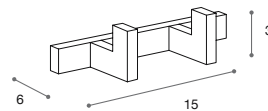

Hanger
Material: Polished Chrome
4,5x3x6 cm

35,00 €

69140

Percha 2 Ud.
Material: Cromo brillo
15x3x6 cm

2 hook hanger
Material: Polished Chrome
15x3x6 cm

49,00 €

69141

Percha 3 Ud.
Material: Cromo brillo
22x3x6 cm