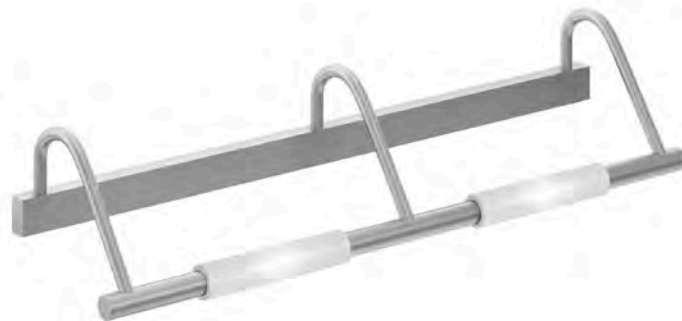

70078

Lámpara exterior / Material: **Cromo mate**
40x15x8 cm
1 halógeno 150 W

Exterior light / Material: **Matt Chrome**
40x15x8 cm
1 halogen bulb 150 W

169,00 €