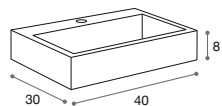

72289

Lavabo / Material: Noah
40x8x30 cm

Washbasin / Material: Noah
40x8x30 cm

279,00 €