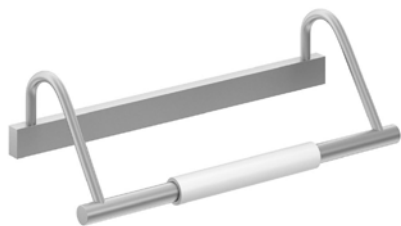

70037

Lámpara interior / Material: Cromo brillo
41x22x12,5 cm
1 halógeno 150 W

Interior light / Material: Polished Chrome
41x22x12,5 cm
1 halogen bulb 150 W

169,00 €