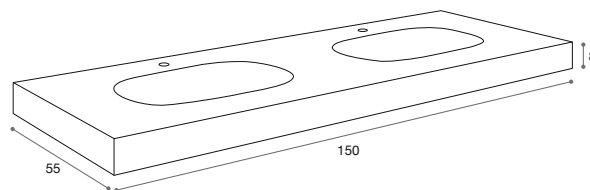

Lavabo / Material: Noah
80x8x55 cm

Washbasin / Material: Noah
80x8x55 cm

499,00 €

 72335
Blanco White

72262

Lavabo Doble / Material: Noah
150x8x55 cm

Double washbasin / Material: Noah
150x8x55 cm

999,00 €