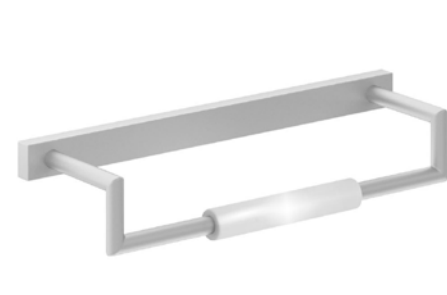

70075

Lámpara exterior / Material: **Cromo mate**
42x10x6,5 cm
1 halógeno 150 W

Exterior light / Material: **Matt Chrome**
42x10x6,5 cm
1 halogen bulb 150 W

189,00 €