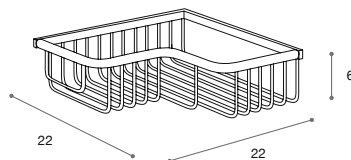

Rectangular shelf
Material: Polished Chrome
45x7,5x14 cm

59,00 €

69058

Estante doble angulo
Material: Cromo brillo
22x6x22 cm

Double angle shelf
Material: Polished Chrome
22x6x22 cm

75,00 €

69056

Estante rectangular
Material: Cromo brillo
30x4,5x14 cm