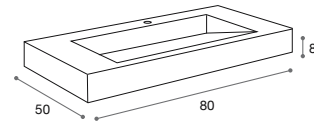

 Colores RAL (P.V.P.+15%)
RAL colours (RRP +15%)

72386

Lavabo / Material: Noah
80x8x50 cm

Washbasin / Material: Noah
80x8x50 cm

499,00 €

 72386
Blanco White

 Colores RAL (P.V.P.+15%)
RAL colours (RRP +15%)

**72387**