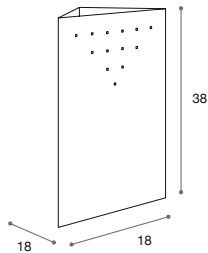

43041

Papelera triangular
Material: Inox
18x38x18 cm

Triangular waste bin
Material: Inox
18x38x18 cm

59,00 €