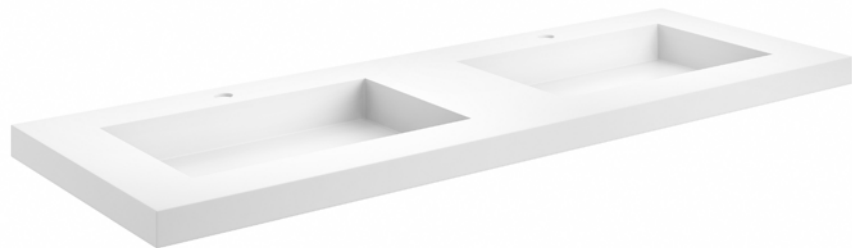

Complemento embellecedor / Material: Noah
48,5x28,5 cm

Accessory trim / Material: Noah
48,5x28,5 cm

59,00 €

 72351
Blanco White

 Colores RAL (P.V.P.+15%)
RAL colours (RRP +15%)

72345

Lavabo doble / Material: Noah
140x5x50 cm