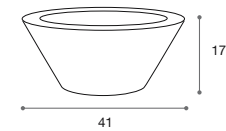

72401

Seno / Material: Piedra
41x17 cm

Basin / Material: Stone
41x17 cm

899,00 €