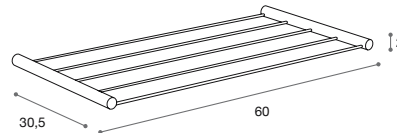

69031

Estante toallas / Material: Cromo brillo
60x2x30,5 cm

Towel shelf / Material: Polished Chrome
60x2x30,5 cm

99,00 €