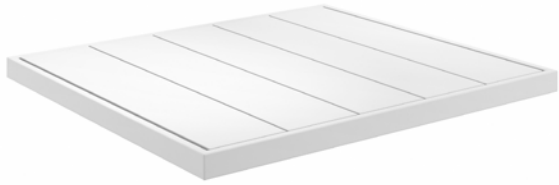

*Valvula incluida en Plato de ducha

platos de ducha
shower trays

essencia

essencia

platos de ducha
shower trays

74110

Plato de ducha / Material: Noah
90x5,5x80 cm

Shower tray / Material: Noah
90x5,5x80 cm