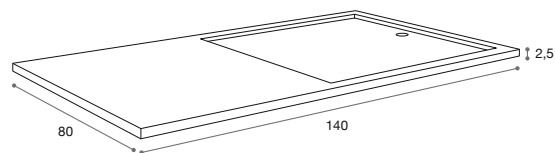

Colores RAL (P.V.P.+15%)
RAL colours (RRP +15%)

**74083**

Plato de ducha
Material: Noah
140x2,5x80 cm

Shower tray
Material: Noah
140x2,5x80 cm

499,00 €

74083
Blanco White

Colores RAL (P.V.P.+15%)
RAL colours (RRP +15%)