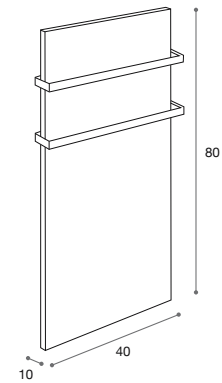

379,00 €

kentia

60020

Toallero eléctrico
Material: Blanco y Cromo brillo
40x80x10 cm

Electric towel rail
Material: White and Polished chrome
40x80x10 cm

399,00 €

toalleros eléctricos
towel rail

jade