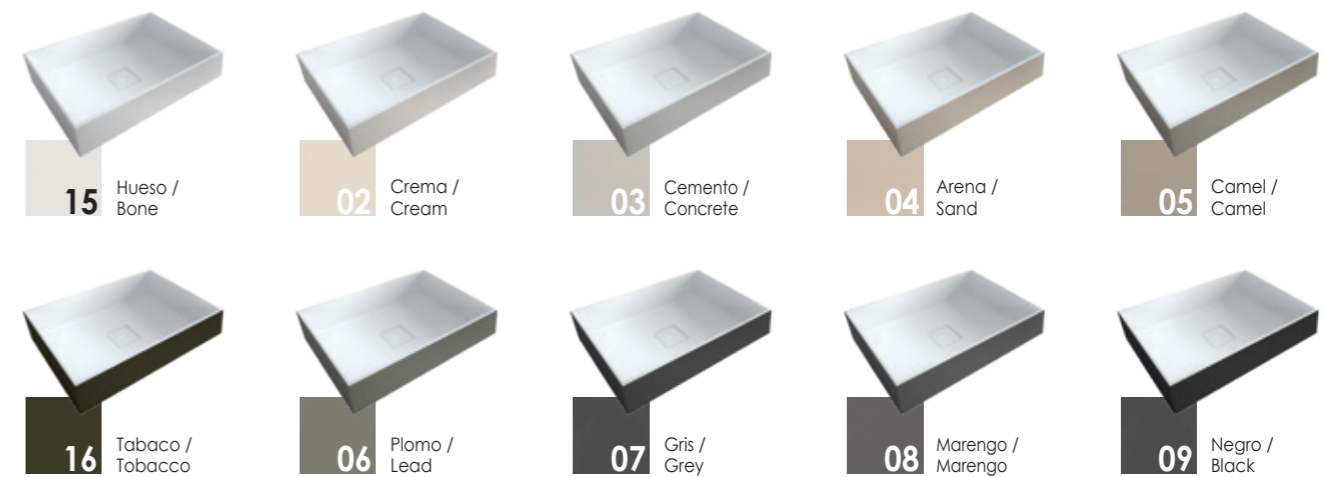

KIT DE COMPLEMENTOS LAVABO UNIQUE SOBRE ENCIMERA Y SEMIENCASTRADO

COMPLEMENTOS / ACCESSORIES	PRECIO
Válvula Abierta especial Kretta® con tapa cuadrada Krelux® + alojamiento + conexión sifón.	Incluido
KIT DESAGÜE OCULTO: Sifón espacios reducidos + tubo flexible con codo de conexión.	28
KIT DESAGÜE VISTO: Sifón cromado	57

ACABADO BASE / FINISH BASE

KRELUX®
(SOLIDSURFACE)

TEXTURAS / TEXTURES

TEXTURAS / TEXTURES

OPCIONES COLORES EXTERIOR, LAVABO SOBRE ENCIMERA Y SEMIENCASTRADO / OPTIONS EXTERIOR COLOURS, COUNTERTOP AND COUNTERTOP FOR SEMI-BUILT-IN

COLORES EXTERIORES / EXTERIOR COLOURS

OPCIONES TAPA INTERIOR EN MÁRMOL O COLOR, LAVABO SOBRE ENCIMERA Y SEMIENCASTRADO / INTERIOR TOP OPTIONS IN MARBLE OR COLOUR, COUNTERTOP AND COUNTERTOP FOR SEMI-BUILT-IN

TAPA INTERIOR EN MÁRMOL / MARBLE INTERIOR TOP

TAPA INTERIOR EN COLOR / INTERIOR TOP IN COLOUR

Lavabo
MODAR
KRETTA®

Los lavabos Modar se caracterizan por ser modernos y sofisticados, con una apariencia elegante y con un diseño original y al mismo tiempo minimalista. Además son lavabos funcionales que pueden colocarse sobre encimera y semiencastrado, lo que significa que se puede complementar perfectamente en cualquier tipo de decoración. Este tipo de lavabos tienen un diseño que se asemeja al de una tina, aunque en este caso con un diseño rectangular en color blanco. Es perfecta para cuando quieres darle un toque diferente y sofisticado a tu cuarto de baño, ya que sin duda son lavabos de gran calidad y que le dan a todo el ambiente justo el estilo que estas necesitando.