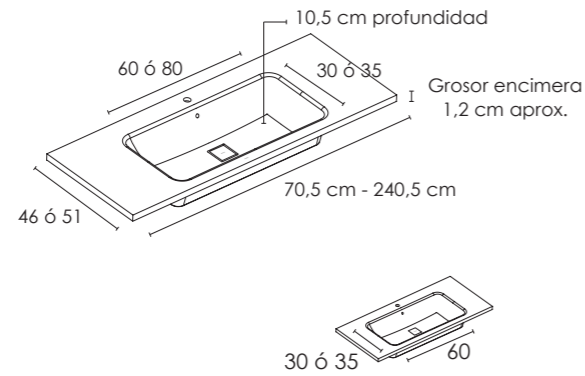

GRETA INTEGRADO CENTRADO

MEDIDA	ACABADO	PRECIO	FALDÓN	PRECIO	FALDÓN
70,5	Krelux (SolidSurface)	366	593	-	-
80,5	Krelux (SolidSurface)	404	622	-	-
90,5	Krelux (SolidSurface)	454	646	498	699
100,5	Krelux (SolidSurface)	505	681	547	733
110,5	Krelux (SolidSurface)	553	750	596	800
120,5	Krelux (SolidSurface)	601	788	644	838
130,5	Krelux (SolidSurface)	652	852	695	903
140,5	Krelux (SolidSurface)	700	891	743	942
150,5	Krelux (SolidSurface)	820	1.006	864	1.057
160,5	Krelux (SolidSurface)	873	1.102	915	1.152
170,5	Krelux (SolidSurface)	932	1.197	975	1.249
180,5	Krelux (SolidSurface)	984	1.249	1.027	1.300
190,5	Krelux (SolidSurface)	1.041	1.287	1.086	1.339
200,5	Krelux (SolidSurface)	1.102	1.321	1.145	1.372
220,5	Krelux (SolidSurface)	1.305	1.415	1.348	1.466
240,5	Krelux (SolidSurface)	1.508	1.634	1.551	1.686