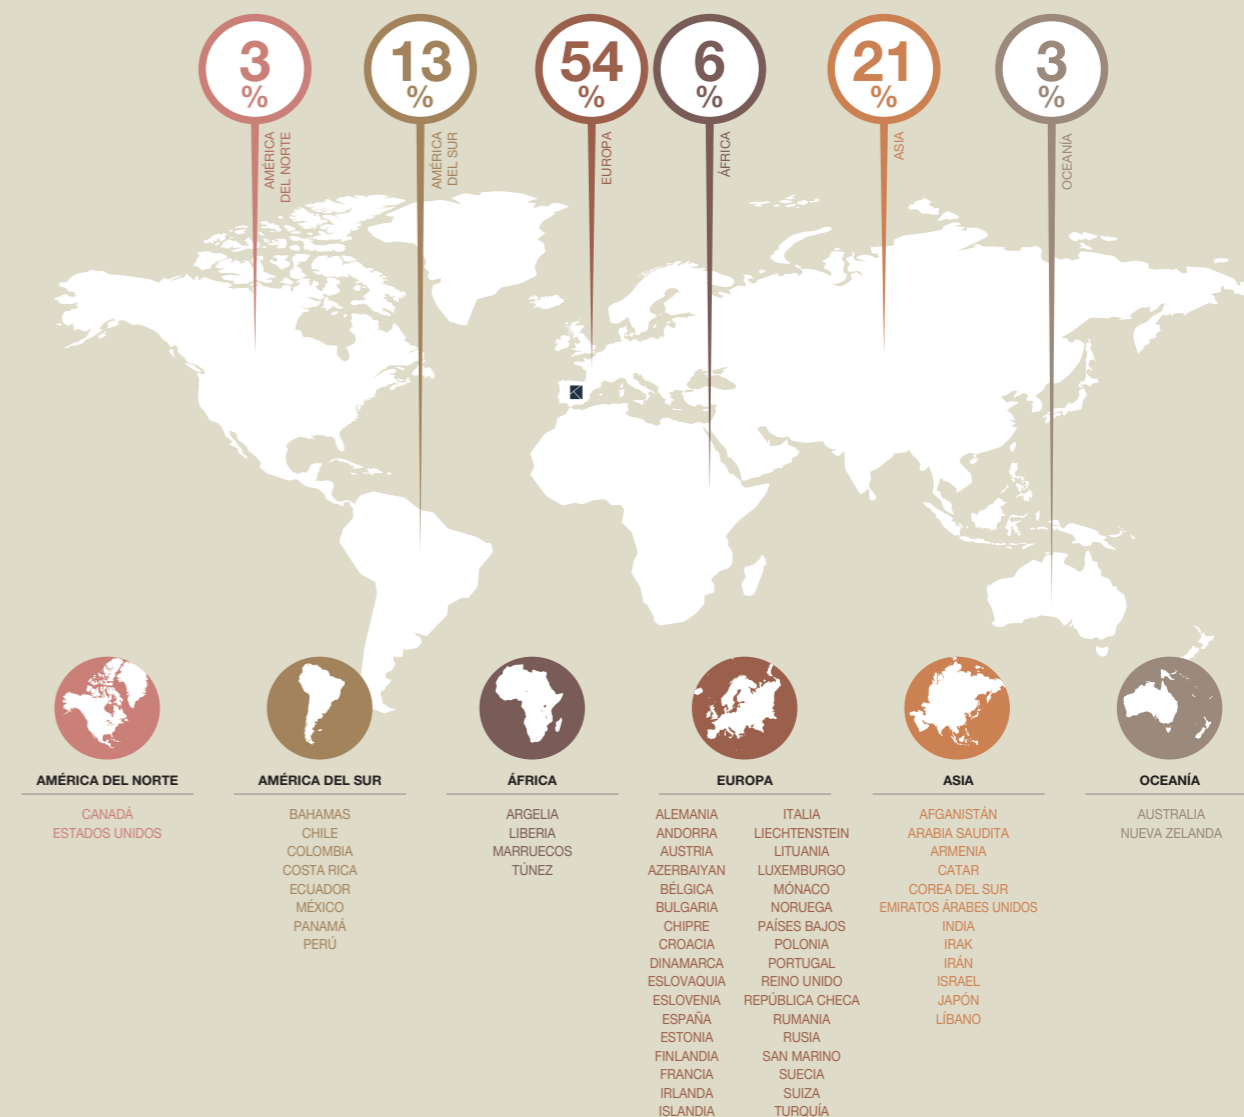

KRETTA® en el mundo Kretta in the world