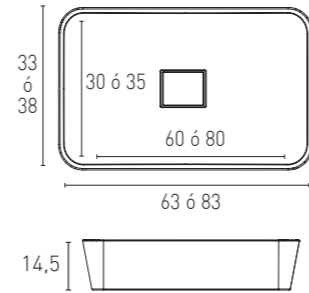

SEMIENCASTRADO / COUNTERTOP FOR SEMI-BUILT-IN

13 cm profundidad