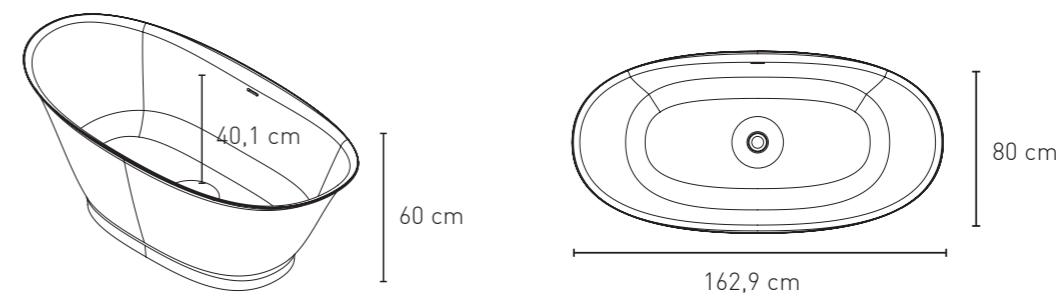

BAÑERA DUNE

ACABADO	ACABADO	PRECIO
Blanco Brillo / Glass White	Keramica	2.669
Blanco Mate / Matt White	Keramica	2.936

KIT DE COMPLEMENTOS PARA BAÑERAS

Incluido con la bañera		NUESTRAS BAÑERAS INCLUYEN: Válvula click clack con tapa redonda + Alojamiento + Conexión sifón.	incluido
Incluido con la bañera		VÁLVULA DE DESAGÜE	incluido

ACABADOS / FINISHES

Blanco Brillo / Gloss White

Blanco Mate / Matt White

TEXTURAS / TEXTURES

Lisa / Plain