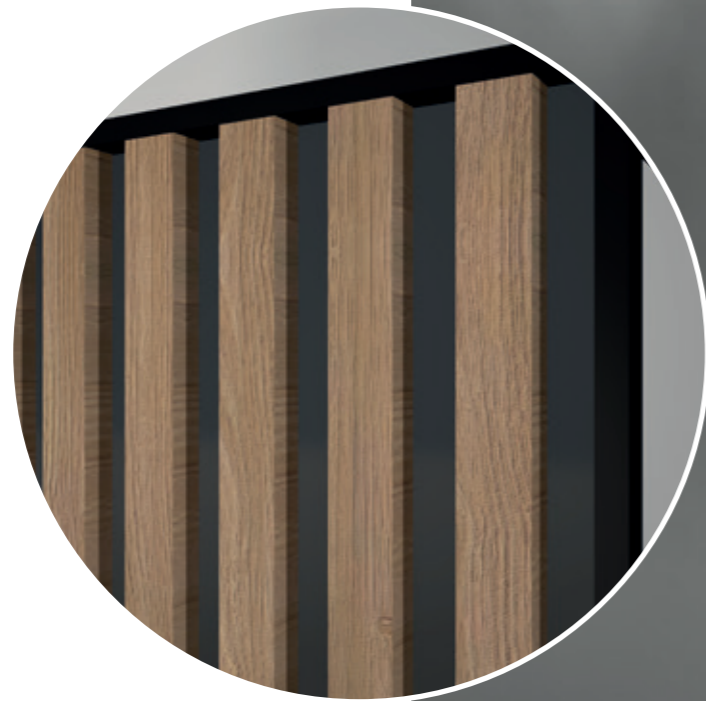

Mampara
BALI
KRETTA®

KERAMICA®