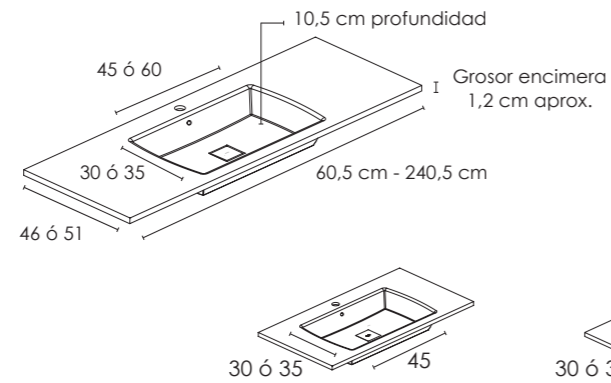

MODAR INTEGRADO CENTRADO

MEDIDA	ACABADO	PRECIO	FALDÓN	PRECIO	FALDÓN
60,5	Krelux (SolidSurface)	332	541	-	-
70,5	Krelux (SolidSurface)	359	587	366	593
80,5	Krelux (SolidSurface)	397	614	404	622
90,5	Krelux (SolidSurface)	446	639	454	646
100,5	Krelux (SolidSurface)	497	673	505	681
110,5	Krelux (SolidSurface)	545	742	553	750
120,5	Krelux (SolidSurface)	593	781	601	788
130,5	Krelux (SolidSurface)	643	844	652	852
140,5	Krelux (SolidSurface)	692	882	700	891
150,5	Krelux (SolidSurface)	813	997	820	1.006
160,5	Krelux (SolidSurface)	865	1.094	873	1.102
170,5	Krelux (SolidSurface)	923	1.189	932	1.197
180,5	Krelux (SolidSurface)	976	1.241	984	1.249
190,5	Krelux (SolidSurface)	1.034	1.279	1.041	1.287
200,5	Krelux (SolidSurface)	1.094	1.312	1.102	1.321
220,5	Krelux (SolidSurface)	1.297	1.408	1.305	1.415
240,5	Krelux (SolidSurface)	1.501	1.627	1.508	1.634