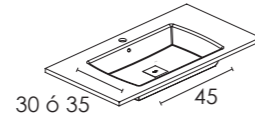

MODAR INTEGRADO CENTRADO

MEDIDA	ACABADO	PRECIO	FALDÓN	PRECIO	FALDÓN
60,5	Krelux (SolidSurface)	332	541	-	-
70,5	Krelux (SolidSurface)	359	587	366	593
80,5	Krelux (SolidSurface)	397	614	404	622
90,5	Krelux (SolidSurface)	446	639	454	646
100,5	Krelux (SolidSurface)	497	673	505	681
110,5	Krelux (SolidSurface)	545	742	553	750
120,5	Krelux (SolidSurface)	593	781	601	788
130,5	Krelux (SolidSurface)	643	844	652	852
140,5	Krelux (SolidSurface)	692	882	700	891
150,5	Krelux (SolidSurface)	813	997	820	1.006
160,5	Krelux (SolidSurface)	865	1.094	873	1.102
170,5	Krelux (SolidSurface)	923	1.189	932	1.197
180,5	Krelux (SolidSurface)	976	1.241	984	1.249
190,5	Krelux (SolidSurface)	1.034	1.279	1.041	1.287
200,5	Krelux (SolidSurface)	1.094	1.312	1.102	1.321
220,5	Krelux (SolidSurface)	1.297	1.408	1.305	1.415
240,5	Krelux (SolidSurface)	1.501	1.627	1.508	1.634