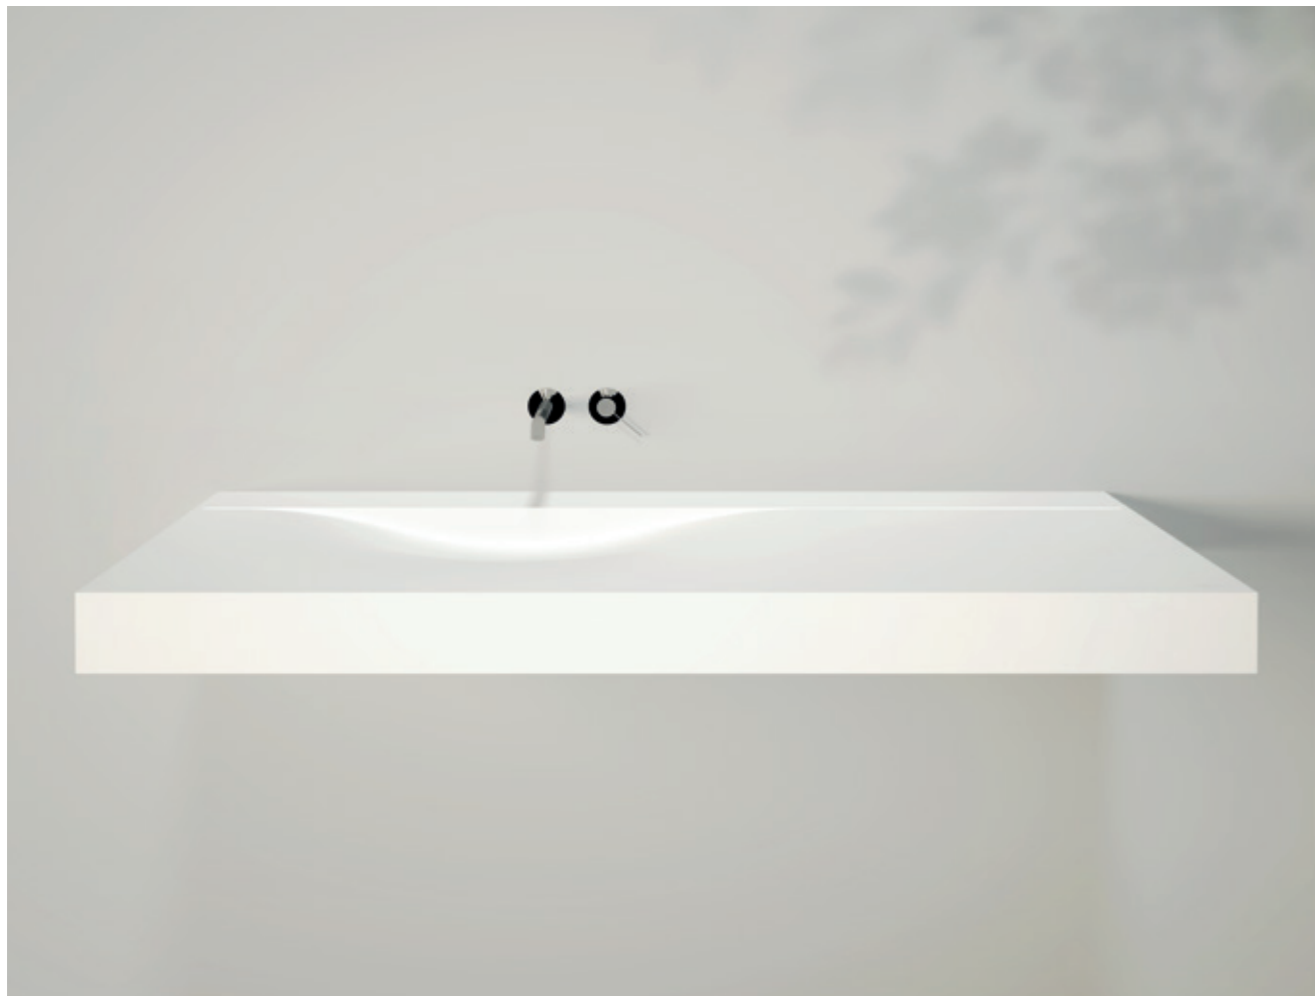

CONSOLA INFINITY DOBLE

basic

MEDIDA	ACABADO	PRECIO BASIC	BASIC CON FALDÓN	LUZ	CARGA	MÚSICA
140,5	Krelux (SolidSurface)	903	1.249	-	-	-
160,5	Krelux (SolidSurface)	1.036	1.418	-	-	-
180,5	Krelux (SolidSurface)	1.127	1.562	+672	+336	+627

* La instalación del modelo Infinity irá siempre con grifo de pared / The Infinity model will always be installed with a wall tap.

Consola
CURVE
KRETTA®

KRELUX®

OPTIONAL MUSIC KIT

NOVEDAD *Kit de Música*

LA PROPIA CONSOLA HACE DE ALTAVOZ
La conexión con el dispositivo móvil se realiza por bluetooth, permitiendo al mismo tiempo la carga inalámbrica de éste.

*OPCIONAL

 **KIT DE MÚSICA**
 **CARGA INALÁMBRICA**
 **CONEXIÓN BLUETOOTH**
 **CONTROL REMOTO**
 **ILUMINACIÓN**

El lavabo Curve es tan elegante como bonito. Es un lavabo con un gran diseño y funcionalidad, pero, además, es uno de los más modernos de nuestra colección. Es un lavabo que se le puede incorporar luz led que lo hará aún más sorprendente, elegante y bello.

The Curve washbasin is as elegant as it is beautiful. It is a sink with great design and functionality, but it is also one of the most modern in our collection. It is a basin that can be incorporated with LED light that will make it even more surprising, elegant and beautiful.