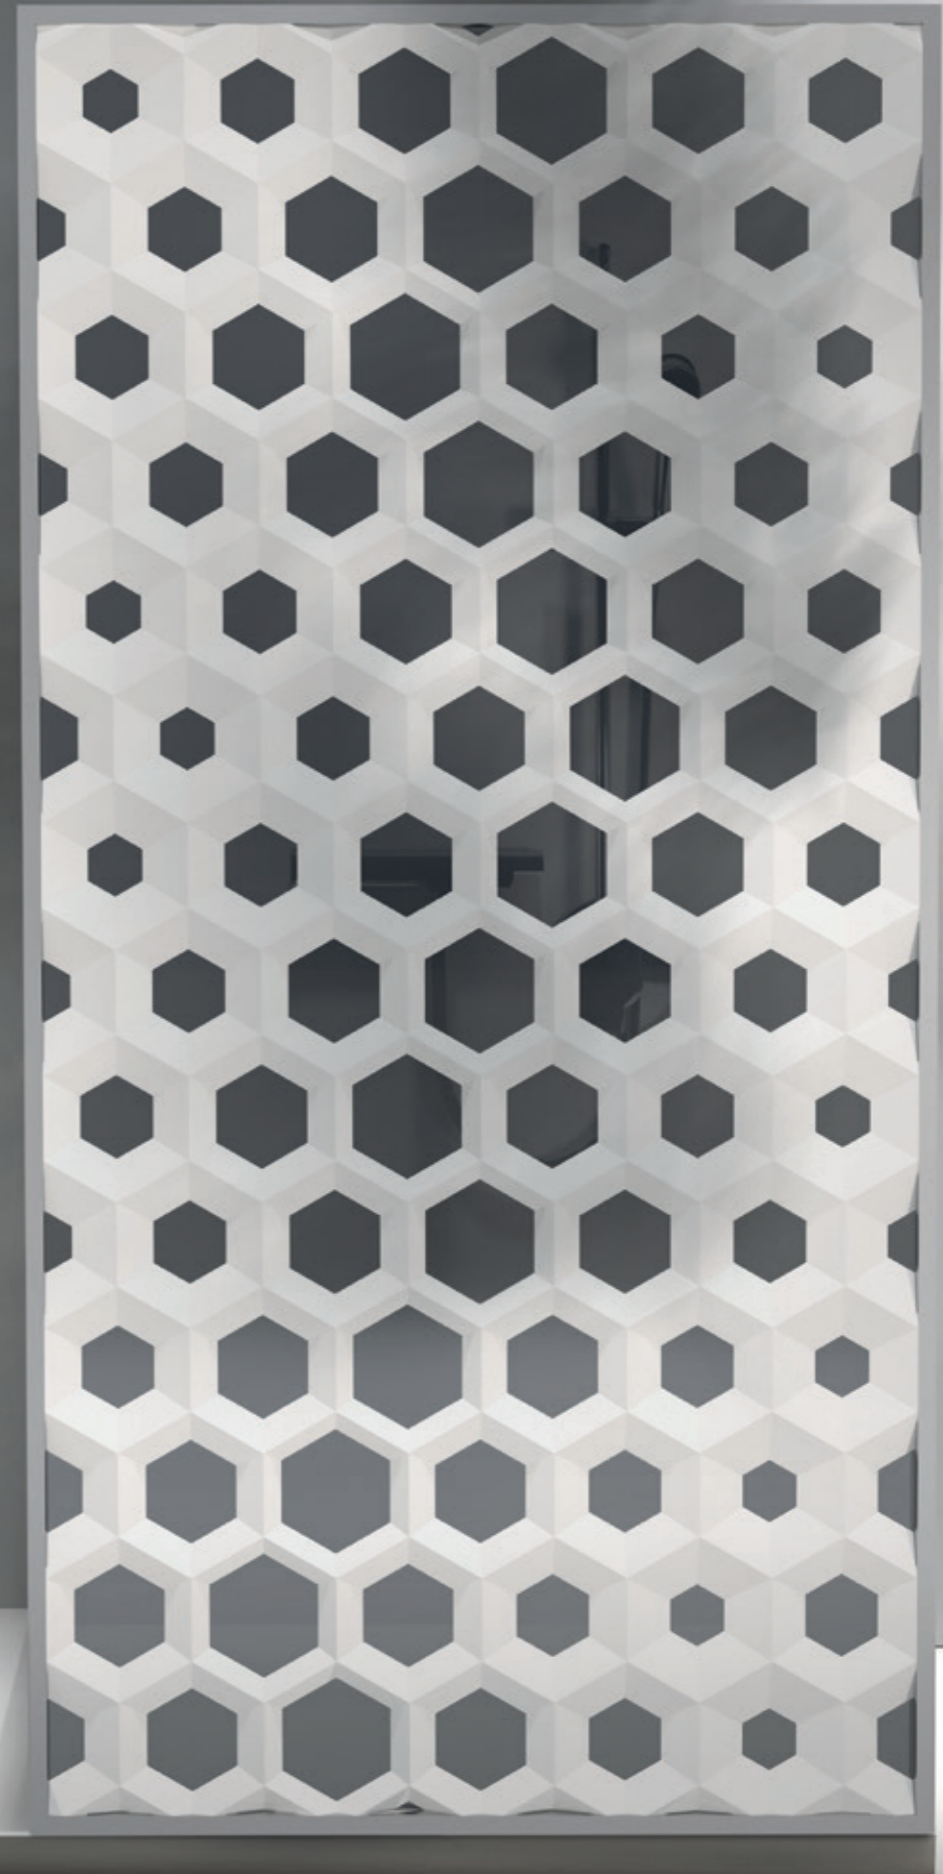

Mampara WABE

KRETTA®

KERAMICA®