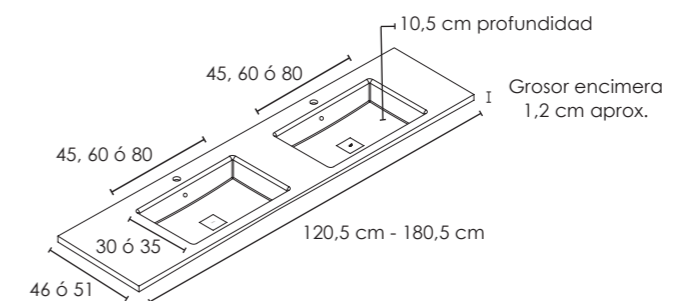

UNIQUE INTEGRADO DOBLE

MEDIDA	ACABADO	PRECIO	FALDÓN	PRECIO	FALDÓN
120,5	Krelux (SolidSurface)	863	1.185	-	-
140,5	Krelux (SolidSurface)	896	1.241	903	1.249
160,5	Krelux (SolidSurface)	1.028	1.410	1.036	1.418
180,5	Krelux (SolidSurface)	1.119	1.553	1.127	1.562
+ 180,5	Krelux (SolidSurface)	Consultar precio		Consultar precio