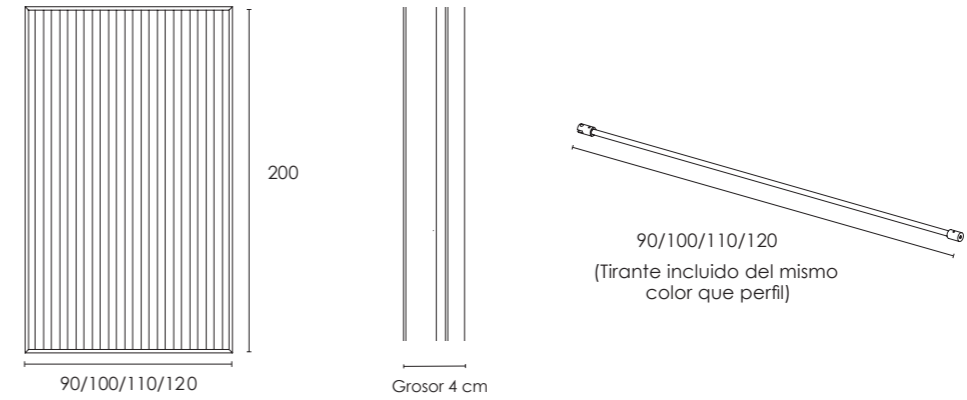

MAMPARA BALI

MEDIDA	ACABADO	PERFIL	PRECIO VIDRIO TRANSPARENTE	PRECIO VIDRIO PARSOL
90	Keramica	Negro Blanco Metal	1.659	1.795
100	Keramica	Negro Blanco Metal	1.710	1.860
110	Keramica	Negro Blanco Metal	1.755	1.920
120	Keramica	Negro Blanco Metal	1.815	1.995