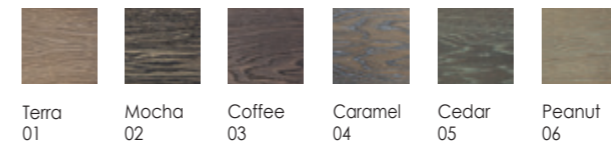

ACABADOS / FINISHES