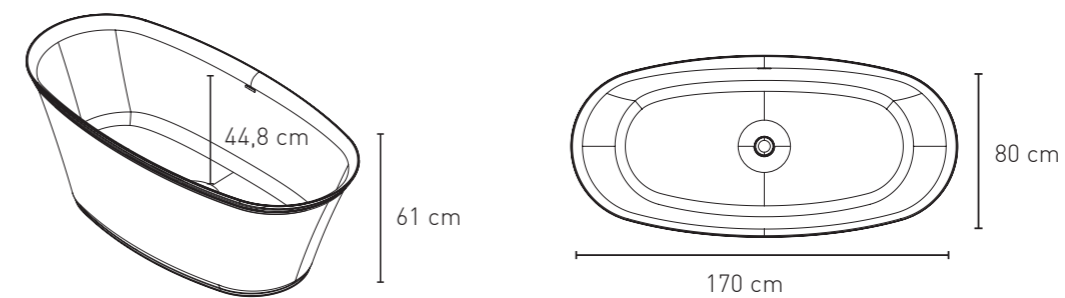

BAÑERA NOVA

ACABADO	ACABADO	PRECIO
Blanco Brillo / Glass White	Keramica	2.702
Blanco Mate / Matt White	Keramica	2.972

KIT DE COMPLEMENTOS PARA BAÑERAS

Incluido con la bañera		NUESTRAS BAÑERAS INCLUYEN: Válvula click clack con tapa redonda + Alojamiento + Conexión sifón.	incluido
Incluido con la bañera		VÁLVULA DE DESAGÜE	incluido

ACABADOS / FINISHES

Blanco Brillo / Gloss White

Blanco Mate / Matt White

TEXTURAS / TEXTURES

Lisa / Plain