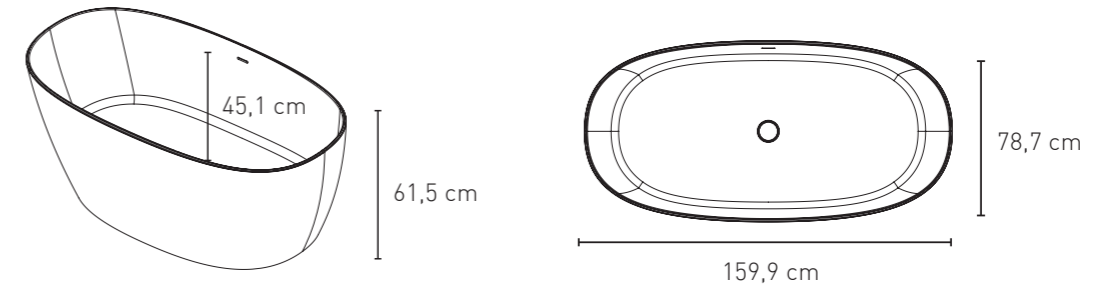

BAÑERA SPOON

ACABADO	ACABADO	PRECIO
Blanco Brillo / Glass White	Keramica	3.151
Blanco Mate / Matt White	Keramica	3.466

KIT DE COMPLEMENTOS PARA BAÑERAS

Incluido con la bañera		NUESTRAS BAÑERAS INCLUYEN: Válvula click clack con tapa redonda + Alojamiento + Conexión sifón.	incluido
Incluido con la bañera		VÁLVULA DE DESAGÜE	incluido

ACABADOS / FINISHES

Blanco Brillo / Gloss White

Blanco Mate / Matt White

TEXTURAS / TEXTURES

Lisa / Plain