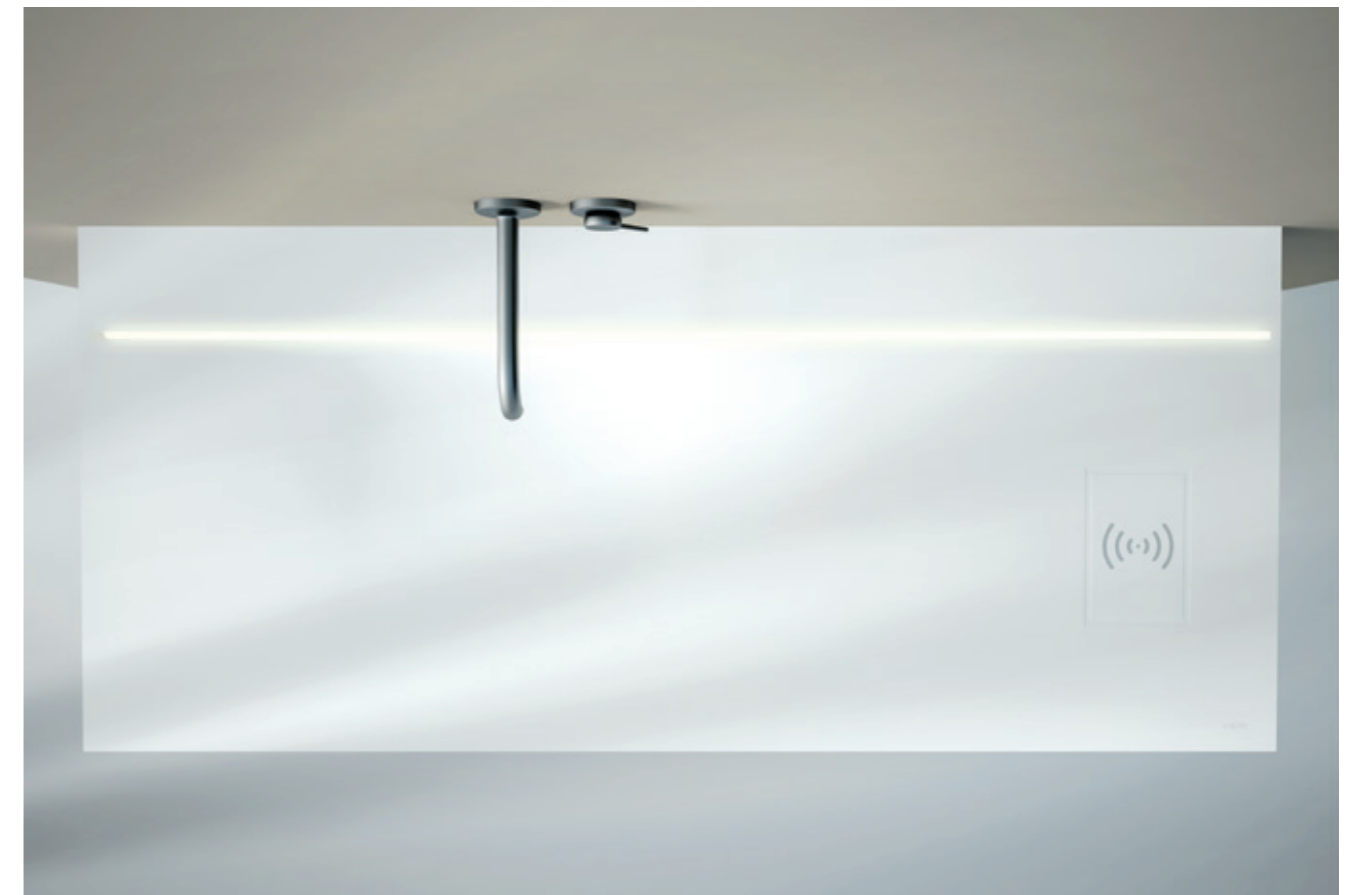

CONSOLA INFINITY DOBLE

basic

MEDIDA	ACABADO	PRECIO BASIC	BASIC CON FALDÓN	LUZ	CARGA	MÚSICA
140,5	Krelux (SolidSurface)	903	1.249	-	-	-
160,5	Krelux (SolidSurface)	1.036	1.418	-	-	-
180,5	Krelux (SolidSurface)	1.127	1.562	+672	+336	+627

* La instalación del modelo Infinity irá siempre con grifo de pared / The Infinity model will always be installed with a wall tap.

Consola
CURVE
KRETTA®

KRELUX®

OPTIONAL MUSIC KIT

NOVEDAD *Kit de Música*

LA PROPIA CONSOLA HACE DE ALTAVOZ
La conexión con el dispositivo móvil se realiza por bluetooth, permitiendo al mismo tiempo la carga inalámbrica de éste.

*OPCIONAL

 **KIT DE MÚSICA**
 **CARGA INALÁMBRICA**
 **CONEXIÓN BLUETOOTH**
 **CONTROL REMOTO**
 **ILUMINACIÓN**

El lavabo Curve es tan elegante como bonito. Es un lavabo con un gran diseño y funcionalidad, pero, además, es uno de los más modernos de nuestra colección. Es un lavabo que se le puede incorporar luz led que lo hará aún más sorprendente, elegante y bello.

The Curve washbasin is as elegant as it is beautiful. It is a sink with great design and functionality, but it is also one of the most modern in our collection. It is a basin that can be incorporated with LED light that will make it even more surprising, elegant and beautiful.