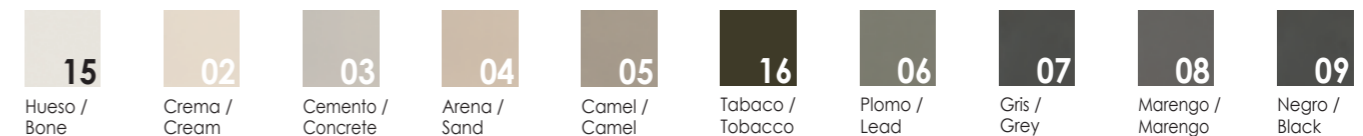

COLORES EXTERIORES / EXTERIOR COLOURS

OPCIONES TAPA INTERIOR EN MÁRMOL O COLOR, LAVABO SOBRE ENCIMERA Y SEMIENCASTRADO / INTERIOR TOP OPTIONS IN MARBLE OR COLOUR, COUNTERTOP AND COUNTERTOP FOR SEMI-BUILT-IN

TAPA INTERIOR EN MÁRMOL / MARBLE INTERIOR TOP

Carrara

Marquina

TAPA INTERIOR EN COLOR / INTERIOR TOP IN COLOUR

Lavabo
LUXURY
KRETTA®

El lavabo Luxury es uno de los mejores lavabos que se pueden encontrar para decorar un cuarto de baño y hacerlo más atractivo. Se trata de un lavabo que de dimensiones compactas, pero con gran capacidad, perfecto para colocarlo sobre una encimera e ideal para ahorrar espacio en el cuarto de baño. Está fabricado con materiales de alta calidad, por lo que se trata de un lavabo que está diseñado para que dure muchos años y que además sea parte de la decoración del cuarto de baño.