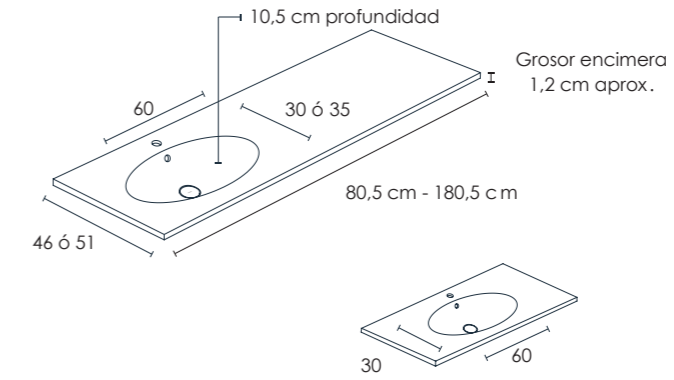

OVAL INTEGRADO DESPLAZADO

MEDIDA	ACABADO	PRECIO	FALDÓN	PRECIO	FALDÓN
80,5	Krelux (SolidSurface)	397	614	-	-
100,5	Krelux (SolidSurface)	497	673	505	681
120,5	Krelux (SolidSurface)	593	781	601	788
140,5	Krelux (SolidSurface)	692	882	700	891
160,5	Krelux (SolidSurface)	865	1.094	873	1.102
180,5	Krelux (SolidSurface)	976	1.241	984	1.249