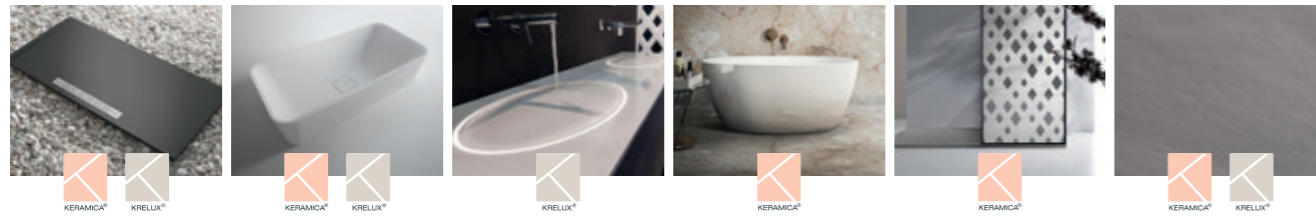

Ofrecemos las mejores soluciones estéticas para las últimas tendencias en diseño e interiorismo, cada vez más iconoclasta en la combinación de formas, colores y materiales.

Nuestros sistemas de fabricación patentados nos permiten una reproducción fiel de texturas y tonos de piedras, ladrillos y vigas, pero además la facilidad de instalación, resistencia y calidad convierten a nuestro producto en uno de los más demandados por los profesionales expertos.

La utilización de los productos Kretta® permite crear ambientes que combinan elegancia, diseño y calidad.

Our ongoing commitment to technological research allowed us to develop a cutting edge product within a constantly evolving industry, as it is the world of decoration and design.

We offer the best aesthetic solutions for the latest trends in interior design and, increasingly iconoclastic combination of shapes, colors and materials.

Our patented manufacturing systems allow us to faithfully reproduce textures and colors of stones, bricks and beams. The easy installation, strength and high quality of our products, makes them highly demanded by professionals.

The use of Kretta® products allow customers to create atmospheres that combine elegance, quality and design.

KRETTA KERAMICA®

Se trata de un innovador producto que, gracias a su composición, imita fielmente cualquier tipo de textura. Ideal para aplicar en platos de ducha, encimeras y revestimientos de todo tipo de paredes. Es apto para todo tipo de ambientes, especialmente aconsejable en lugares donde exista mucha humedad y grandes variaciones medioambientales: Baños -Saunas. Nuestro material está compuesto por 16 tipos de cargas minerales como piedra, mármol, sílices y silicatos. Toda su estructura está coloreada y mezclada con diferentes tipologías de resinas acrílicas, lo que le confiere una gran resistencia. Sus propiedades ignífugas e hidrófugas, su inalterabilidad al choque térmico y a sus ciclos de hielo y deshielo así como su nulo porcentaje de absorción de agua, garantizan su completa estanqueidad, su nulo desgaste por abrasión y su alta resistencia a la mayoría de productos químicos. Importante destacar su resistencia al fuego y a todo tipo de inclemencias climatológicas. Todas estas características hacen que el producto Kretta Keramica® sea un material de alta calidad, diseño vanguardista e innovador, idóneo para aplicar un toque de distinción en cualquier estilo de baño.

KRETTA KRELUX®

Es uno de los productos de mayor calidad del mercado. Posee una gran solidez, nula porosidad y un agradable tacto sedoso. Es antibacteriano y muy resistente a golpes y productos químicos. Las propiedades del Kretta Solid Surface®, vienen detalladas en la norma internacional ISO19712 como la resistencia al agua, al choque térmico, al calor, al impacto contra su superficie, a los productos químicos y a la enorme dificultad de que se produzcan manchas. Nuestros ensayos tienen como finalidad conseguir la estabilidad del color, la dureza, la resistencia a microorganismos, la fácil limpieza y la higiene. Nuestro material está compuesto de resinas acrílicas y de trihidratos de aluminio, que garantizan su estabilidad y durabilidad.

KRETTA KERAMICA®