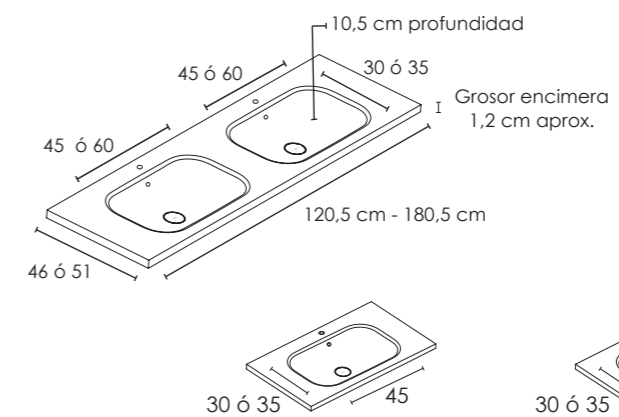

LOOP INTEGRADO DOBLE

MEDIDA	ACABADO	PRECIO	FALDÓN	PRECIO	FALDÓN
120,5	Krelux (SolidSurface)	863	1.185	-	-
140,5	Krelux (SolidSurface)	896	1.241	903	1.249
160,5	Krelux (SolidSurface)	1.028	1.410	1.036	1.418
180,5	Krelux (SolidSurface)	1.119	1.553	1.127	1.562
+ 180,5	Krelux (SolidSurface)	Consultar precio		Consultar precio