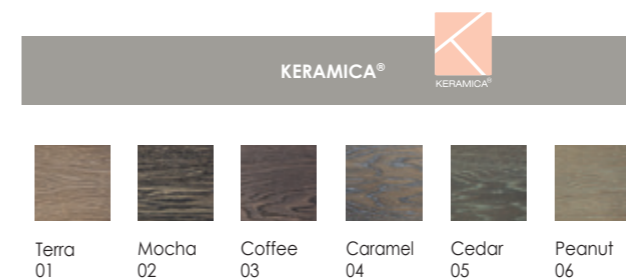

ACABADOS / FINISHES