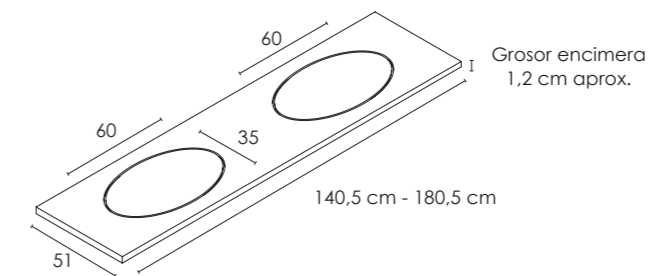

CONSOLA INFINITY DOBLE

MEDIDA	ACABADO	PRECIO BASIC	BASIC CON FALDÓN	LUZ	CARGA	MÚSICA
140,5	Krelux (SolidSurface)	903	1.249	-	-	-
160,5	Krelux (SolidSurface)	1.036	1.418	-	-	-
180,5	Krelux (SolidSurface)	1.127	1.562	+672	+336	+627

* La instalación del modelo Infinity irá siempre con grifo de pared / The Infinity model will always be installed with a wall tap.