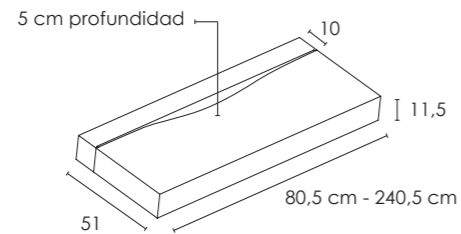

CONSOLA CURVE CENTRADA

basic

MEDIDA	ACABADO	PRECIO BASIC	LUZ	CARGA	MÚSICA
80,5	Krelux (SolidSurface)	622	-	-	-
90,5	Krelux (SolidSurface)	646	-	-	-
100,5	Krelux (SolidSurface)	681	+336	-	-
110,5	Krelux (SolidSurface)	750	+336	-	-
120,5	Krelux (SolidSurface)	788	+336	+336	+448
130,5	Krelux (SolidSurface)	852	+336	+336	+448
140,5	Krelux (SolidSurface)	891	+336	+336	+448
150,5	Krelux (SolidSurface)	1.006	+336	+336	+627
160,5	Krelux (SolidSurface)	1.102	+336	+336	+627
170,5	Krelux (SolidSurface)	1.197	+336	+336	+627
180,5	Krelux (SolidSurface)	1.249	+336	+336	+627
190,5	Krelux (SolidSurface)	1.287	+336	+336	+627
200,5	Krelux (SolidSurface)	1.321	+336	+336	+627
220,5	Krelux (SolidSurface)	1.415	+336	+336	+627
240,5	Krelux (SolidSurface)	1.634	+336	+336	+627