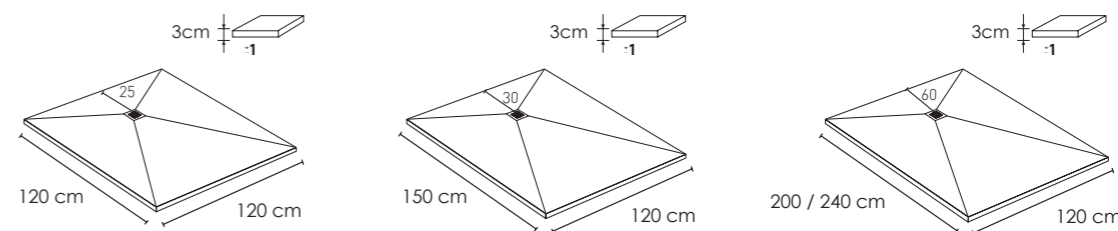

TEXTURAS / TEXTURES

PLATO DE DUCHA ESSENCIAL MEDIDAS ESPECIALES

LONGITUD	ACABADO	TEXTURA	120
120	Con color (Keramica®)	Flameada	609
150	Con color (Keramica®)	Flameada	761
200	Con color (Keramica®)	Flameada	1.015
240	Con color (Keramica®)	Flameada	1.219