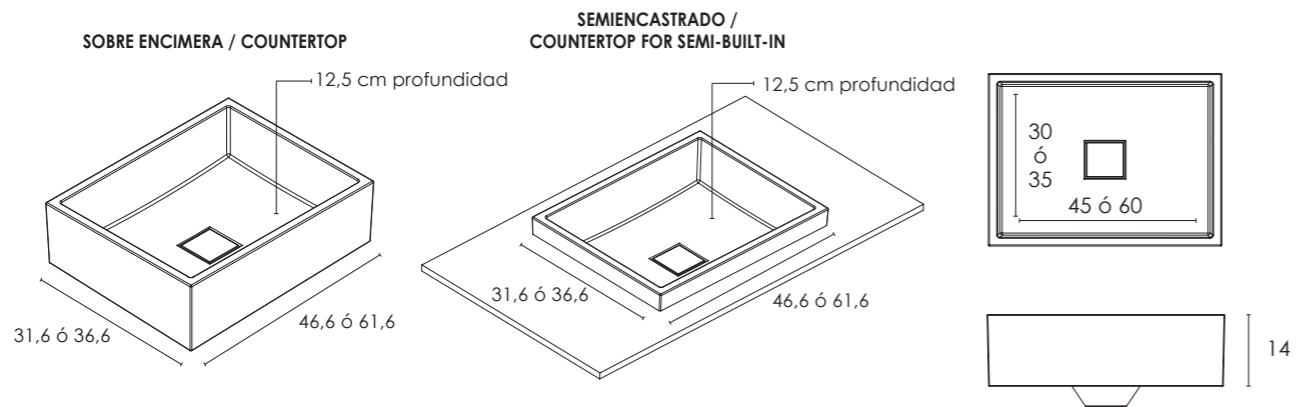

LAVABO UNIQUE SOBRE ENCIMERA Y SEMIENCASTRADO

MEDIDA	ACABADO	SOBRE ENCIMERA			SEMI-ENCASTRADO		
		SIN TAPA	CON TAPA MÁRMOL	CON TAPA COLOR	SIN TAPA	CON TAPA MÁRMOL	CON TAPA COLOR
Exterior 46,6 x 31,6 x 14 (Interior 45 x 30 x 12,5)	Krelux (SolidSurface)	374	+168	+45	391	+168	+45
Exterior 46,6 x 36,6 x 14 (Interior 45 x 35 x 12,5)	Krelux (SolidSurface)	411	+168	+45	430	+168	+45
Exterior 61,6 x 31,6 x 14 (Interior 60 x 30 x 12,5)	Krelux (SolidSurface)	436	+168	+45	455	+168	+45
Exterior 61,6 x 36,6 x 14 (Interior 60 x 35 x 12,5)	Krelux (SolidSurface)	461	+168	+45	481	+168	+45