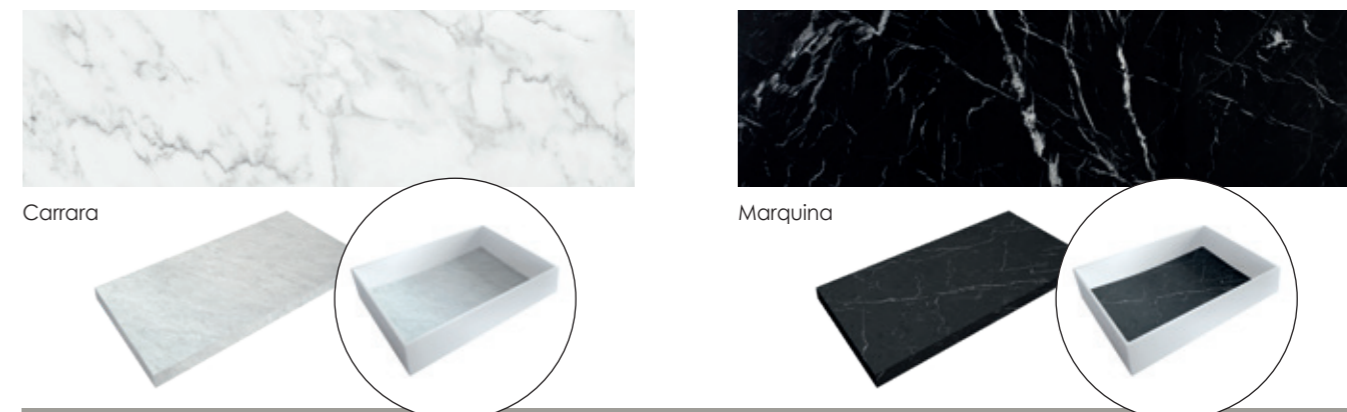

TAPA INTERIOR EN MÁRMOL / MARBLE INTERIOR TOP

TAPA INTERIOR EN COLOR / INTERIOR TOP IN COLOUR

Lavabo
MODAR
KRETTA®

Los lavabos Modar se caracterizan por ser modernos y sofisticados, con una apariencia elegante y con un diseño original y al mismo tiempo minimalista. Además son lavabos funcionales que pueden colocarse sobre encimera y semiencastrado, lo que significa que se puede complementar perfectamente en cualquier tipo de decoración. Este tipo de lavabos tienen un diseño que se asemeja al de una tina, aunque en este caso con un diseño rectangular en color blanco. Es perfecta para cuando quieres darle un toque diferente y sofisticado a tu cuarto de baño, ya que sin duda son lavabos de gran calidad y que le dan a todo el ambiente justo el estilo que estas necesitando.