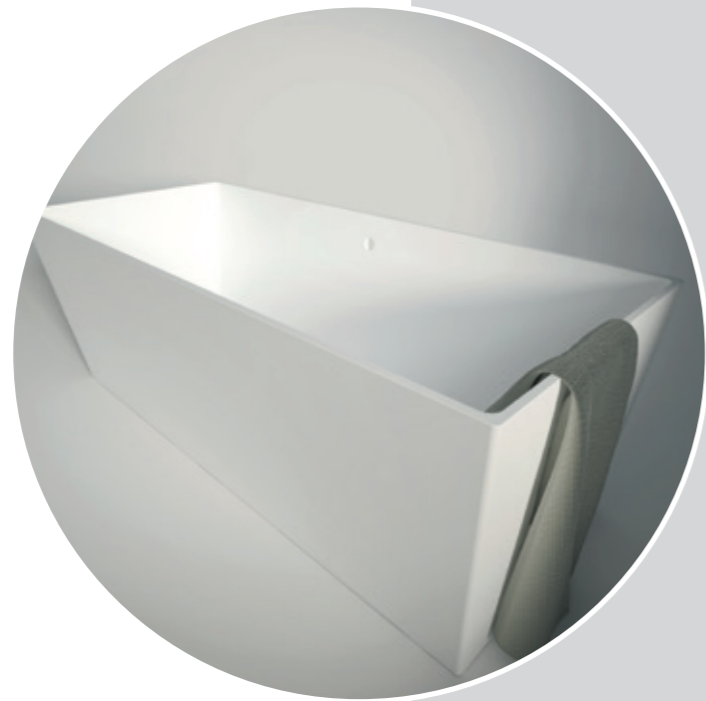

Bañera WANDA

KRETTA®