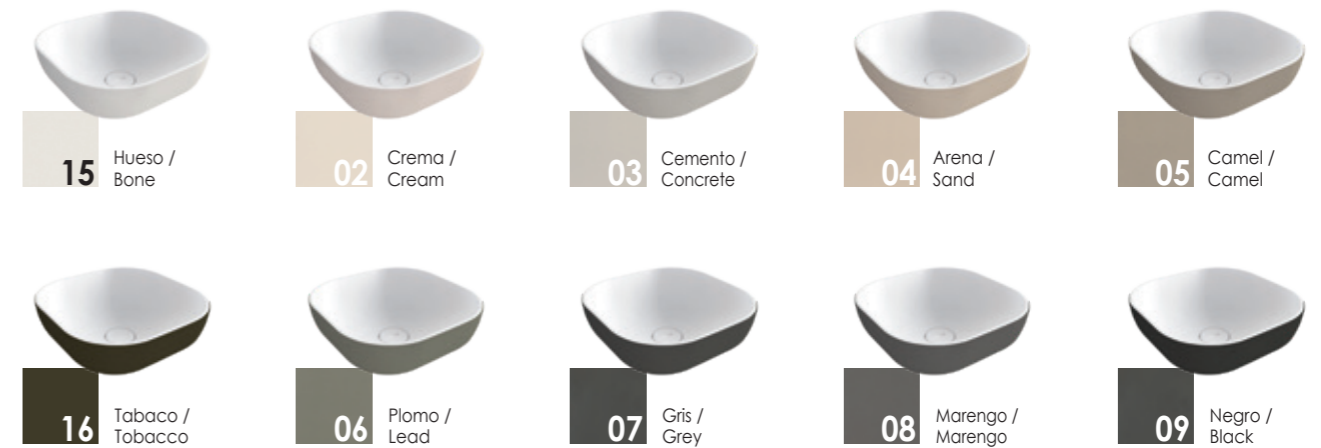

KIT DE COMPLEMENTOS LAVABO LUXURY SOBRE ENCIMERA

COMPLEMENTOS / ACCESSORIES	PRECIO
Válvula Abierta especial Kretta® con tapa redonda Krelux® + alojamiento + conexión sifón.	Incluido
KIT DESAGÜE OCULTO: Sifón espacios reducidos + tubo flexible con codo de conexión.	28
KIT DESAGÜE VISTO: Sifón cromado	57

ACABADO BASE / FINISH BASE

KRELUX®
(SOLIDSURFACE)

TEXTURAS / TEXTURES

TEXTURAS / TEXTURES

OPCIONES COLORES EXTERIOR, LAVABO SOBRE ENCIMERA / OPTIONS EXTERIOR COLOURS, COUNTERTOP

COLORES EXTERIORES / EXTERIOR COLOURS

OPCIONES TAPA INTERIOR EN MÁRMOL O COLOR, LAVABO SOBRE ENCIMERA / INTERIOR TOP OPTIONS IN MARBLE OR COLOUR, COUNTERTOP

TAPA INTERIOR EN MÁRMOL / MARBLE INTERIOR TOP

TAPA INTERIOR EN COLOR / INTERIOR TOP IN COLOUR

Lavabo
MOON
KRETTA®

KRELUX®

Sobre encimera / Countertop

Lavabo MOON

El lavabo Moon es uno de los mejores lavabos para cuarto de baño que se pueden conseguir actualmente, el cual se destaca por su diseño moderno y elegante. Este diseño compacto permite que se puedan utilizar dos lavabos Moon en una encimera para brindar una mayor comodidad. Aunque se trata de un solo elemento, el lavabo puede cambiar la apariencia de todo el cuarto de baño gracias a su diseño único y elegante que hace destacar todos los componentes a su alrededor.