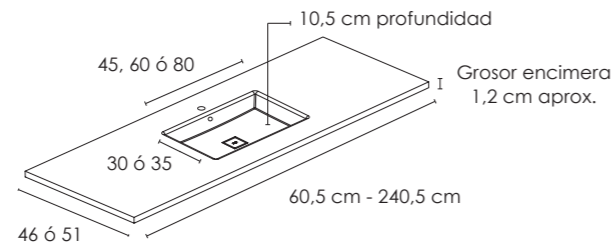

UNIQUE INTEGRADO CENTRADO

MEDIDA	ACABADO	PRECIO	FALDÓN	PRECIO	FALDÓN
60,5	Krelux (SolidSurface)	332	541	-	-
70,5	Krelux (SolidSurface)	359	587	366	593
80,5	Krelux (SolidSurface)	397	614	404	622
90,5	Krelux (SolidSurface)	446	639	454	646
100,5	Krelux (SolidSurface)	497	673	505	681
110,5	Krelux (SolidSurface)	545	742	553	750
120,5	Krelux (SolidSurface)	593	781	601	788
130,5	Krelux (SolidSurface)	643	844	652	852
140,5	Krelux (SolidSurface)	692	882	700	891
150,5	Krelux (SolidSurface)	813	997	820	1.006
160,5	Krelux (SolidSurface)	865	1.094	873	1.102
170,5	Krelux (SolidSurface)	923	1.189	932	1.197
180,5	Krelux (SolidSurface)	976	1.241	984	1.249
190,5	Krelux (SolidSurface)	1.034	1.279	1.041	1.287
200,5	Krelux (SolidSurface)	1.094	1.312	1.102	1.321
220,5	Krelux (SolidSurface)	1.297	1.408	1.305	1.415
240,5	Krelux (SolidSurface)	1.501	1.627	1.508	1.634