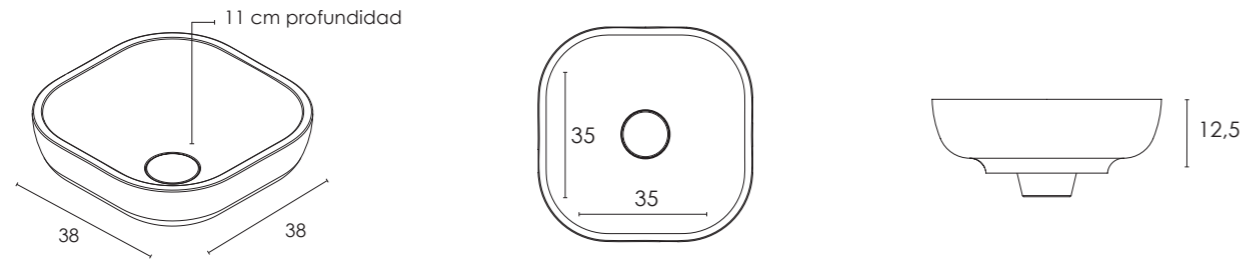

LAVABO LUXURY SOBRE ENCIMERA

SOBRE ENCIMERA / COUNTERTOP