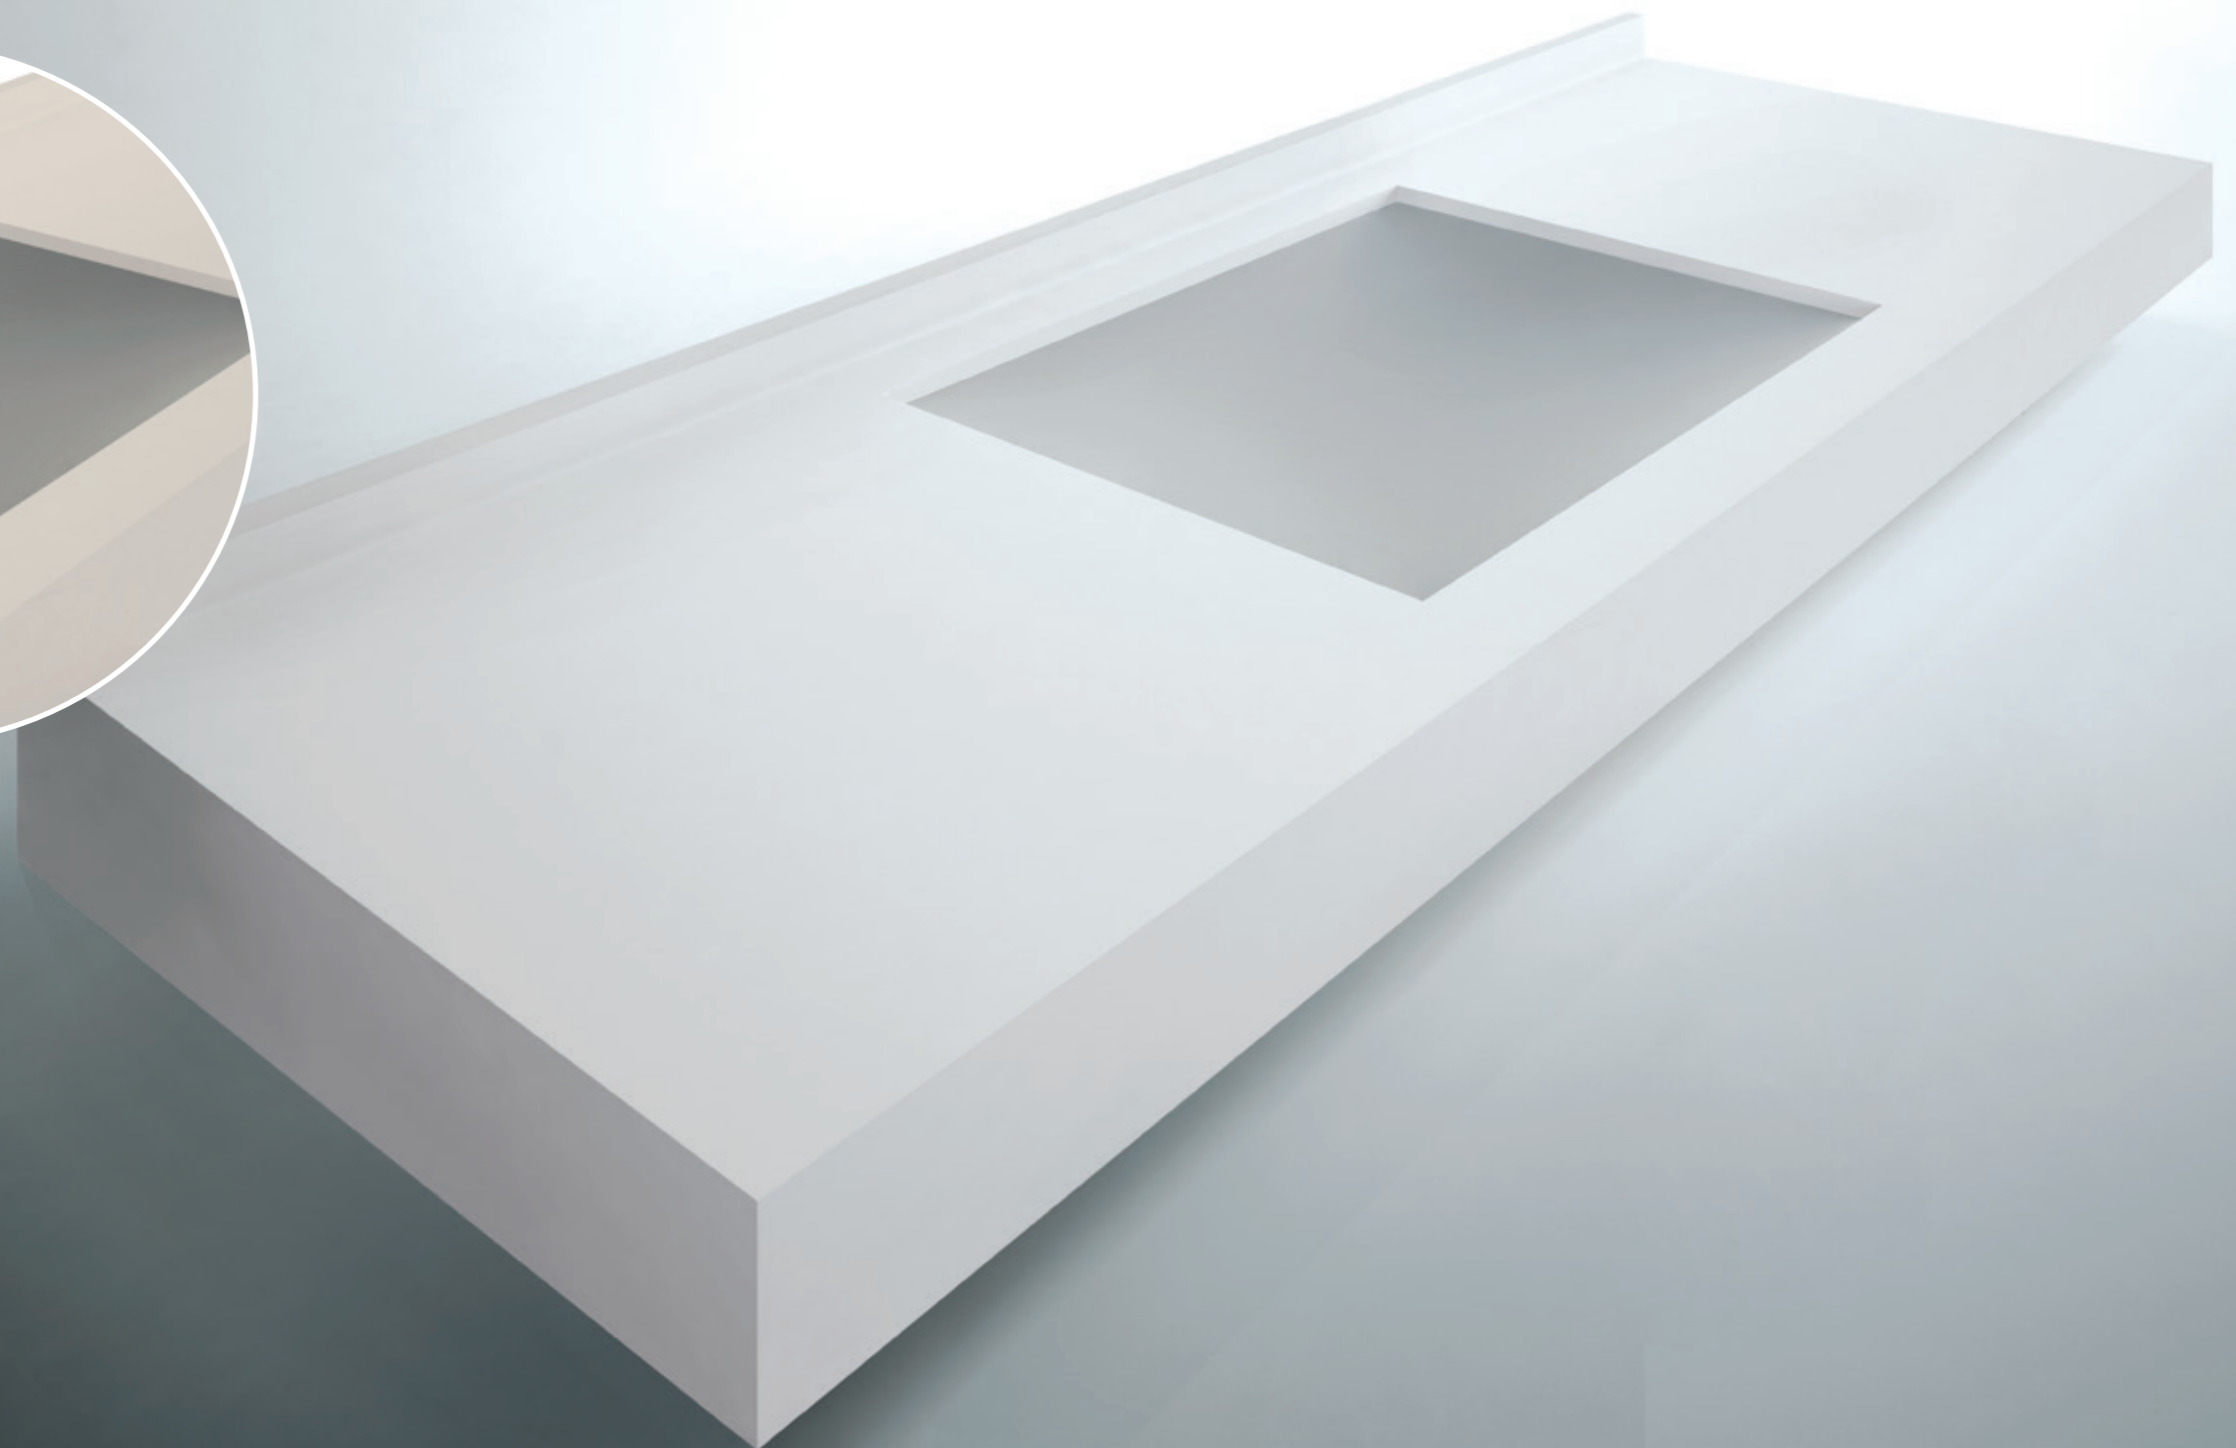

ENCIMERA para lavabos semiencastrados

Countertop for Semi-Built-In

KRETTA®

KERAMICA®

KRELUX®