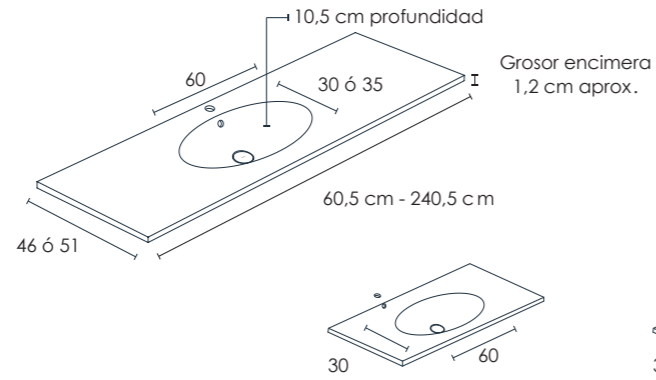

OVAL INTEGRADO CENTRADO

MEDIDA	ACABADO	PRECIO	FALDÓN	PRECIO	FALDÓN
60,5	Krelux (SolidSurface)	332	541	-	-
70,5	Krelux (SolidSurface)	359	587	366	593
80,5	Krelux (SolidSurface)	397	614	404	622
90,5	Krelux (SolidSurface)	446	639	454	646
100,5	Krelux (SolidSurface)	497	673	505	681
110,5	Krelux (SolidSurface)	545	742	553	750
120,5	Krelux (SolidSurface)	593	781	601	788
130,5	Krelux (SolidSurface)	643	844	652	852
140,5	Krelux (SolidSurface)	692	882	700	891
150,5	Krelux (SolidSurface)	813	997	820	1.006
160,5	Krelux (SolidSurface)	865	1.094	873	1.102
170,5	Krelux (SolidSurface)	923	1.189	932	1.197
180,5	Krelux (SolidSurface)	976	1.241	984	1.249
190,5	Krelux (SolidSurface)	1.034	1.279	1.041	1.287
200,5	Krelux (SolidSurface)	1.094	1.312	1.102	1.321
220,5	Krelux (SolidSurface)	1.297	1.408	1.305	1.415
240,5	Krelux (SolidSurface)	1.501	1.627	1.508	1.634