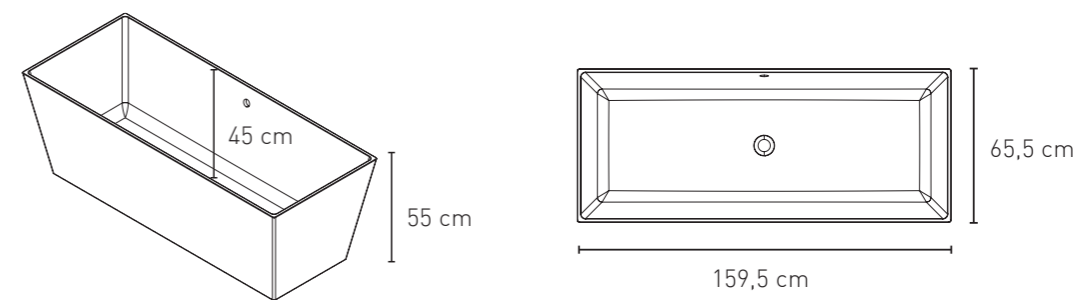

BAÑERA WANDA

ACABADO	ACABADO	PRECIO
Blanco Brillo / Glass White	Keramica	2.304
Blanco Mate / Matt White	Keramica	2.535

KIT DE COMPLEMENTOS PARA BAÑERAS

Incluido con la bañera		NUESTRAS BAÑERAS INCLUYEN: Válvula click clack con tapa redonda + Alojamiento + Conexión sifón.	incluido
Incluido con la bañera		VÁLVULA DE DESAGÜE	incluido

ACABADOS / FINISHES

Blanco Brillo / Gloss White

Blanco Mate / Matt White

TEXTURAS / TEXTURES

Lisa / Plain