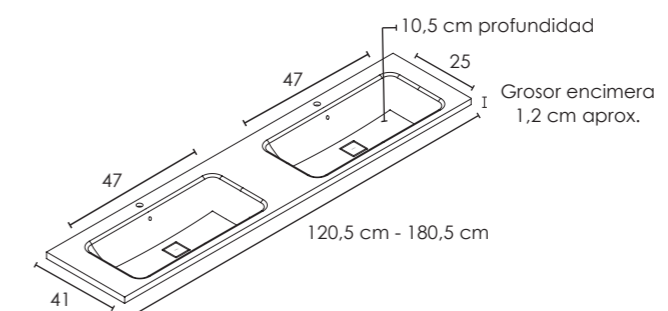

GRETA INTEGRADO DOBLE (FONDO REDUCIDO)

MEDIDA	ACABADO	PRECIO	FALDÓN
120,5	Krelux (SolidSurface)	863	1.185
140,5	Krelux (SolidSurface)	896	1.241
160,5	Krelux (SolidSurface)	1.028	1.410
180,5	Krelux (SolidSurface)	1.119	1.553
+ 180,5	Krelux (SolidSurface)	Consultar precio