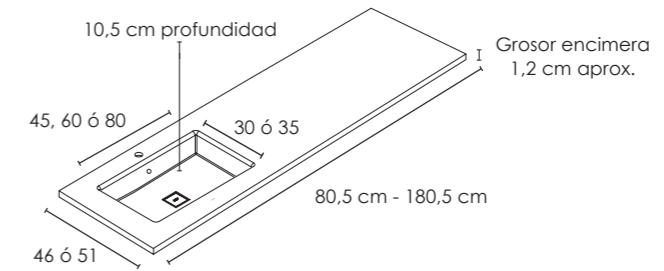

UNIQUE INTEGRADO DESPLAZADO

MEDIDA	ACABADO	PRECIO	FALDÓN	PRECIO	FALDÓN
80,5	Krelux (SolidSurface)	397	614	-	-
100,5	Krelux (SolidSurface)	497	673	505	681
120,5	Krelux (SolidSurface))	593	781	601	788
140,5	Krelux (SolidSurface)	692	882	700	891
160,5	Krelux (SolidSurface)	865	1.094	873	1.102
180,5	Krelux (SolidSurface)	976	1.241	984	1.249