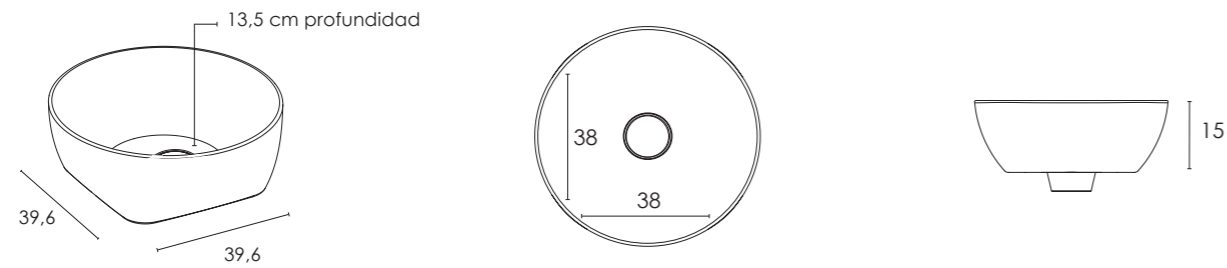

LAVABO CONCEPT SOBRE ENCIMERA

SOBRE ENCIMERA / COUNTERTOP