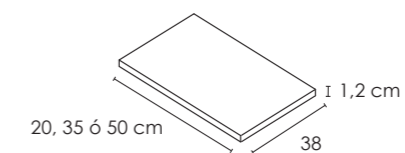

BANDEJAS COSI

MEDIDA	ACABADO	PRECIO
20 x 38 x 1,2	Krelux (SolidSurface)	49
35 x 38 x 1,2	Krelux (SolidSurface)	63
50 x 38 x 1,2	Krelux (SolidSurface)	75

Consola y
Lavabo
Integrado
INFINITY

KRETTA®

KRELUX®