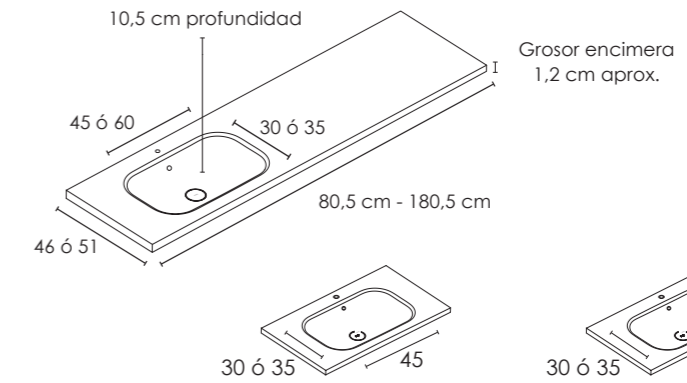

LOOP INTEGRADO DESPLAZADO

MEDIDA	ACABADO	PRECIO	FALDÓN	PRECIO	FALDÓN
80,5	Krelux (SolidSurface)	397	614	-	-
100,5	Krelux (SolidSurface)	497	673	505	681
120,5	Krelux (SolidSurface)	593	781	601	788
140,5	Krelux (SolidSurface)	692	882	700	891
160,5	Krelux (SolidSurface)	865	1.094	873	1.102
180,5	Krelux (SolidSurface)	976	1.241	984	1.249