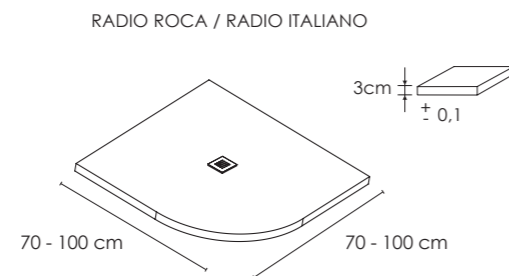

SEMICIRCULAR ESSENCIAL Shower Tray

Plato ESSENCIAL MEDIDAS ESPECIALES

KRETTA®

ESSENCIAL Shower Tray SPECIAL MEASURES

Proyecto: Anthony Chevallier
www.anthonychevallier.com
Foto: Jordi Folch

PLATO DE DUCHA ESSENCIAL SEMICIRCULAR