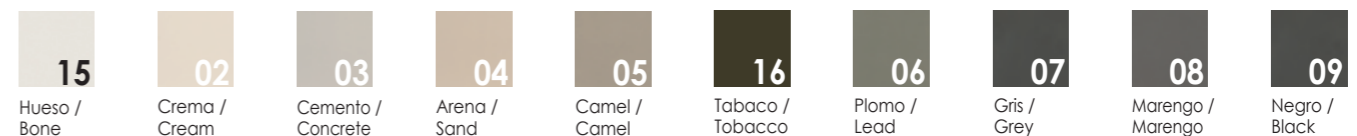

15

Hueso /
Bone

02

Crema /
Cream

03

Cemento /
Concrete

04

Arena /
Sand

05

Camel /
Camel

16

Tabaco /
Tobacco

06

Plomo /
Lead

07

Gris /
Grey

08

Marengo /
Marengo

09

Negro /
Black