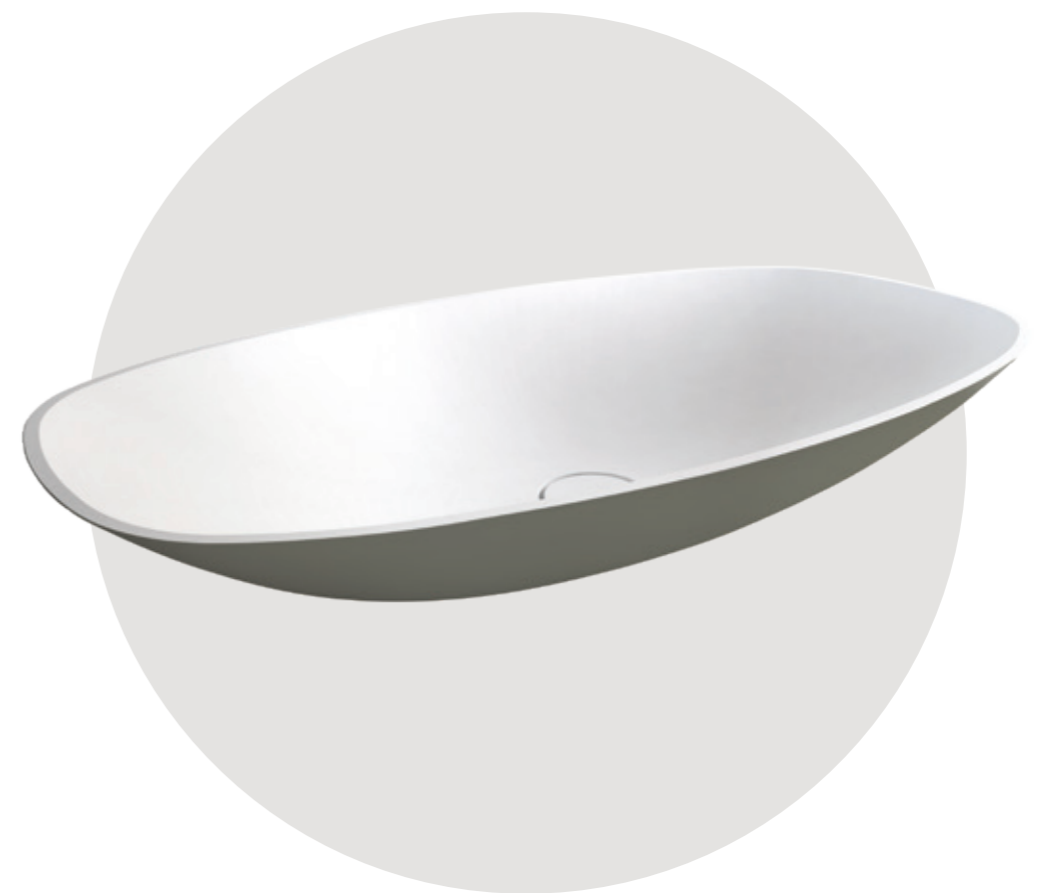

Lavabo DROP

* Todos los lavabos sobre encimera y semiencastrados van con válvula abierta / All countertop and countertop for semi built-in are fitted with an open valve.