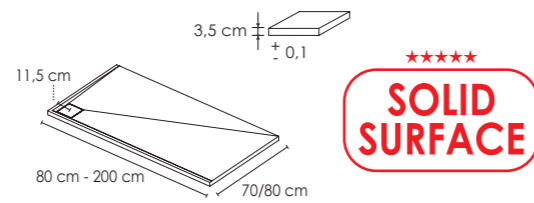

3,5 CM
GROSOR

PLATO DE DUCHA CORNER SOLID SURFACE