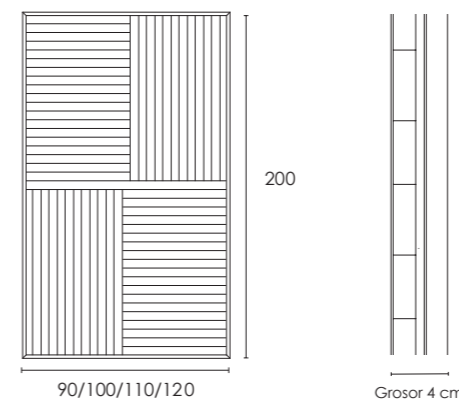

MAMPARA HAITÍ

MEDIDA	ACABADO	PERFIL	PRECIO VIDRIO TRANSPARENTE	PRECIO VIDRIO PARSOL
90	Keramica	Negro Blanco Metal	1.659	1.795
100	Keramica	Negro Blanco Metal	1.710	1.860
110	Keramica	Negro Blanco Metal	1.755	1.920
120	Keramica	Negro Blanco Metal	1.815	1.995