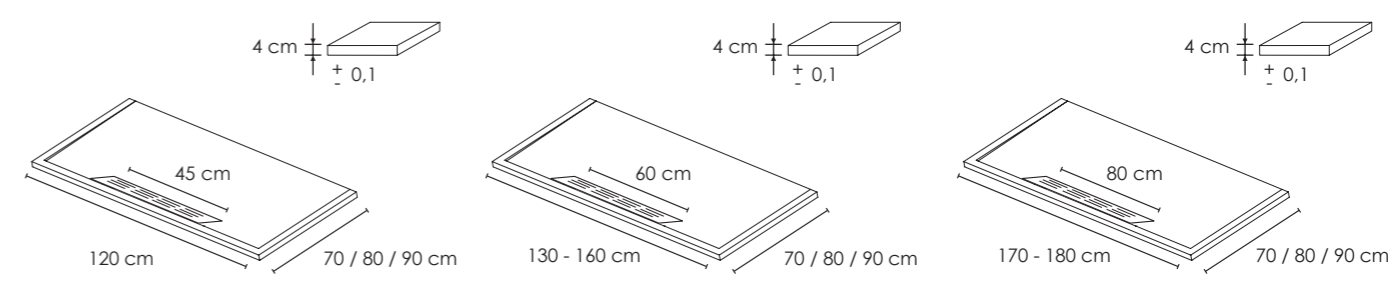

4 CM GROSOR **PLATO DE DUCHA ELITE**

LONGITUD	ACABADO	TEXTURA	70	80	90
120	Con color (Keramica®)	Pizarra Flameado	461	558	587
130	Con color (Keramica®)	Pizarra Flameado	484	587	610
140	Con color (Keramica®)	Pizarra Flameado	512	615	645
150	Con color (Keramica®)	Pizarra Flameado	529	649	678
160	Con color (Keramica®)	Pizarra Flameado	557	677	704
170	Con color (Keramica®)	Pizarra Flameado	579	704	731
180	Con color (Keramica®)	Pizarra Flameado	602	734	763

ACABADOS / FINISHES

TEXTURAS / TEXTURES

CON COLOR (KERAMICA®)

01	15	02	03	04	05	16	06	07	08	09	Pizarra / Slate	Flameada / Flamed
Blanco / White	Hueso / Bone	Crema / Cream	Cemento / Concrete	Arena / Sand	Camel / Camel	Tabaco / Tobacco	Plomo / Lead	Gris / Grey	Marengo / Marengo	Negro / Black		

REJILLA ESTÁNDAR / STANDARD OVERFLOW COVER

COMPLEMENTOS OPCIONALES / OPTIONAL ACCESSORIES

COLORES REJILLA / OVERFLOW COVER COLOURS

Acero Inox	Blanco / White	Hueso / Bone	Crema / Cream	Cemento / Concrete	Arena / Sand	Camel / Camel	Tabaco / Tobacco	Plomo / Lead	Gris / Grey	Marengo / Marengo	Negro / Black

KRETTA®

Nota Importante
Todos Nuestros Platos de ducha incluyen:
- Válvula de desagüe
- Rejilla acero inoxidable AISI 316 de 2,5 mm
- Palé embalaje y cartón protector