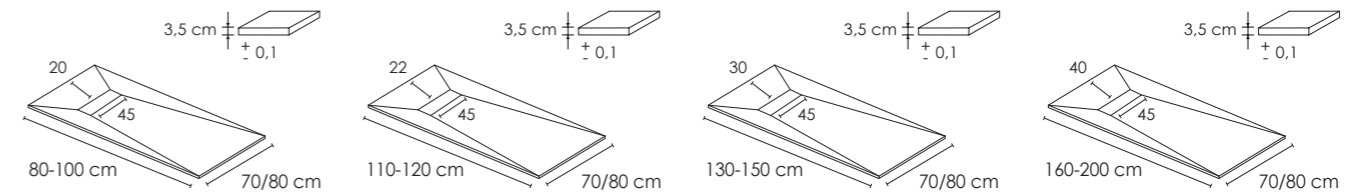

ACABADOS / FINISHES

12

Blanco / White

3,5 CM GROSOR

PLATO DE DUCHA NOVA

LONGITUD	ACABADO	TEXTURA	70	80
80	Con color (Keramica®)	Lisa	-	-
90	Con color (Keramica®)	Lisa	-	-
100	Con color (Keramica®)	Lisa	455	475
110	Con color (Keramica®)	Lisa	475	495
120	Con color (Keramica®)	Lisa	495	520
130	Con color (Keramica®)	Lisa	515	540
140	Con color (Keramica®)	Lisa	535	555
150	Con color (Keramica®)	Lisa	555	585
160	Con color (Keramica®)	Lisa	580	605
170	Con color (Keramica®)	Lisa	600	625
180	Con color (Keramica®)	Lisa	625	645
200	Con color (Keramica®)	Lisa	665	685