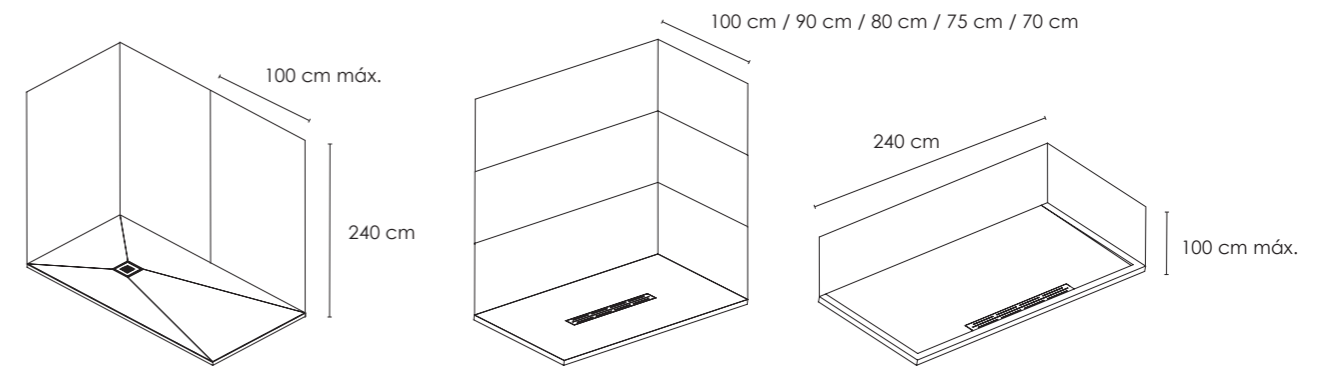

PANEL REVESTIMIENTO CON TEXTURA A MEDIDA

MEDIDA	TEXTURAS	70	75	80	90	100
100 cm (0,7 cm)	Pizarra, Flameado y Liso	116	126	134	150	167
110 cm (0,7 cm)	Pizarra, Flameado y Liso	129	138	147	166	183
120 cm (0,7 cm)	Pizarra, Flameado y Liso	140	150	161	180	200
130 cm (0,7 cm)	Pizarra, Flameado y Liso	152	163	173	196	217
140 cm (0,7 cm)	Pizarra, Flameado y Liso	164	175	186	210	234
150 cm (0,7 cm)	Pizarra, Flameado y Liso	176	189	200	226	250
160 cm (0,7 cm)	Pizarra, Flameado y Liso	186	200	213	240	267
170 cm (0,7 cm)	Pizarra, Flameado y Liso	199	212	227	255	283
180 cm (0,7 cm)	Pizarra, Flameado y Liso	210	225	240	270	301
190 cm (0,7 cm)	Pizarra, Flameado y Liso	222	238	253	286	317
200 cm (1 cm)	Pizarra, Flameado y Liso	234	250	267	301	334
210 cm (1 cm)	Flameado y Liso	246	263	280	316	350
220 cm (1 cm)	Flameado y Liso	257	276	294	331	367
230 cm (1 cm)	Flameado y Liso	269	288	307	346	384
240 cm (1 cm)	Flameado y Liso	280	301	320	360	401

Medidas especiales 167 €/m² / Special measures 167 €/m²

ACABADOS / FINISHES

KERAMICA®					
12	15	02	03	04	05
Blanco / White	Hueso / Bone	Crema / Cream	Cemento / Concrete	Arena / Sand	Camel / Camel
16	06	07	08	09	
Tabaco / Tobacco	Plomo / Lead	Gris / Grey	Marengo / Marengo	Negro / Black	

TEXTURAS / TEXTURES

TEXTURAS / TEXTURES	
Pizarra / Slate	Flameada / Flamed
Lisa / Plain