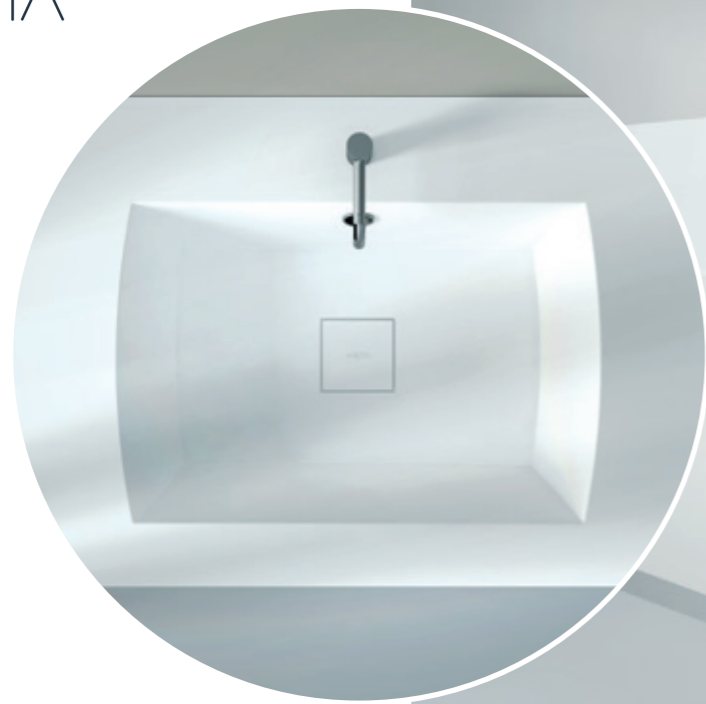

Consola y
Lavabo
Integrado
MODAR

KRETTA®

KRELUX®