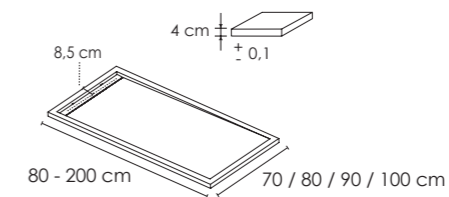

PLATO DE DUCHA MODULAR