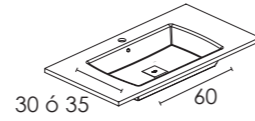

MODAR INTEGRADO CENTRADO

MEDIDA	ACABADO	PRECIO	FALDÓN	PRECIO	FALDÓN
60,5	Krelux (SolidSurface)	332	541	-	-
70,5	Krelux (SolidSurface)	359	587	366	593
80,5	Krelux (SolidSurface)	397	614	404	622
90,5	Krelux (SolidSurface)	446	639	454	646
100,5	Krelux (SolidSurface)	497	673	505	681
110,5	Krelux (SolidSurface)	545	742	553	750
120,5	Krelux (SolidSurface)	593	781	601	788
130,5	Krelux (SolidSurface)	643	844	652	852
140,5	Krelux (SolidSurface)	692	882	700	891
150,5	Krelux (SolidSurface)	813	997	820	1.006
160,5	Krelux (SolidSurface)	865	1.094	873	1.102
170,5	Krelux (SolidSurface)	923	1.189	932	1.197
180,5	Krelux (SolidSurface)	976	1.241	984	1.249
190,5	Krelux (SolidSurface)	1.034	1.279	1.041	1.287
200,5	Krelux (SolidSurface)	1.094	1.312	1.102	1.321
220,5	Krelux (SolidSurface)	1.297	1.408	1.305	1.415
240,5	Krelux (SolidSurface)	1.501	1.627	1.508	1.634