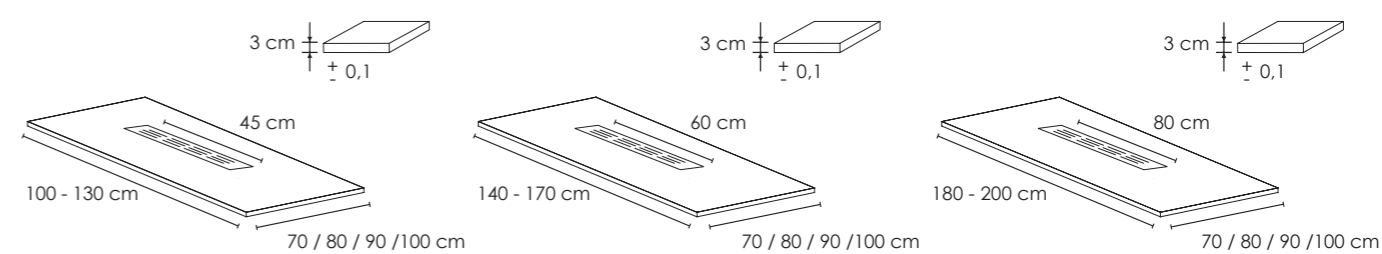

PLATO DE DUCHA ABALON

LONGITUD	ACABADO	TEXTURA	70	80	90	100
100	Con color (Keramica®)	Pizarra Flameada	328	346	366	392
110	Con color (Keramica®)	Pizarra Flameada	347	365	386	418
120	Con color (Keramica®)	Pizarra Flameada	366	385	406	432
130	Con color (Keramica®)	Pizarra Flameada	386	406	418	458
140	Con color (Keramica®)	Pizarra Flameada	411	423	445	489
150	Con color (Keramica®)	Pizarra Flameada	425	450	470	513
160	Con color (Keramica®)	Pizarra Flameada	451	470	487	540
170	Con color (Keramica®)	Pizarra Flameada	470	487	506	564
180	Con color (Keramica®)	Pizarra Flameada	490	510	532	593
200	Con color (Keramica®)	Pizarra Flameada	529	544	557	643

ACABADOS / FINISHES

TEXTURAS / TEXTURES

CON COLOR (KERAMICA®)

TEXTURAS / TEXTURES

01	15	02	03	04	05	16	06	07	08	09		
Blanco / White	Hueso / Bone	Crema / Cream	Cemento / Concrete	Arena / Sand	Camel / Camel	Tabaco / Tobacco	Plomo / Lead	Gris / Grey	Marengo / Marengo	Negro / Black	Pizarra / Slate	Flameada / Flamed

REJILLA ESTÁNDAR / STANDARD OVERFLOW COVER

COMPLEMENTOS OPCIONALES / OPTIONAL ACCESSORIES

COLORES REJILLA / OVERFLOW COVER COLOURS

Acero Inox	Blanco / White	Hueso / Bone	Crema / Cream	Cemento / Concrete	Arena / Sand	Camel / Camel	Tabaco / Tobacco	Plomo / Lead	Gris / Grey	Marengo / Marengo	Negro / Black

KRETTA®
KERAMICA®

Nota Importante
Todos Nuestros Platos de ducha incluyen:
- Válvula de desagüe
- Rejilla acero inoxidable AISI 316 de 2,5 mm
- Palé embalaje y cartón protector