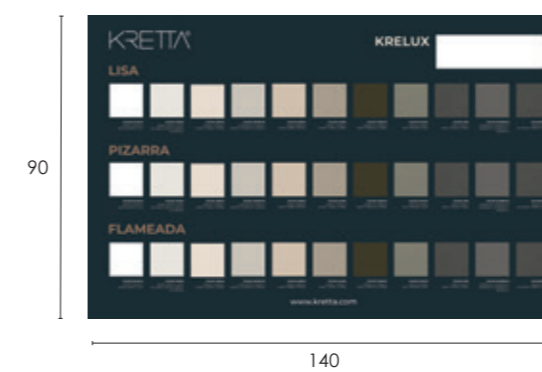

VINILOS

DESCRIPCIÓN

PRECIO

Mostrario combinación de colores y texturas (muestras 10 x 10 cm)

VINILOS

DESCRIPCIÓN

PRECIO

Mostrario combinación de colores y texturas (muestras 3,5 x 9 cm) + Micronature® ESMALTADO

Mostrario de Colores Platos Grandes / Lavabos (muestras 20 x 15 cm)

Cartel pictogramas con las ventajas de nuestros platos.

Mostrario de colores y las tres texturas (muestras 10 x 10 cm)

DISPLAYS

EXPOSITORES	DESCRIPCIÓN	PRECIO
	Expositor doble.	500
	Expositor de Pared de un Plato de Ducha.	300
	Expositor de Pared de dos Platos de Ducha.	500
	Extensión de Expositor de Pared.	275
	Soporte Plato Superior-Inferior 3,5 cm Soporte Plato Superior-Inferior 4,5 cm	45,60 45,60