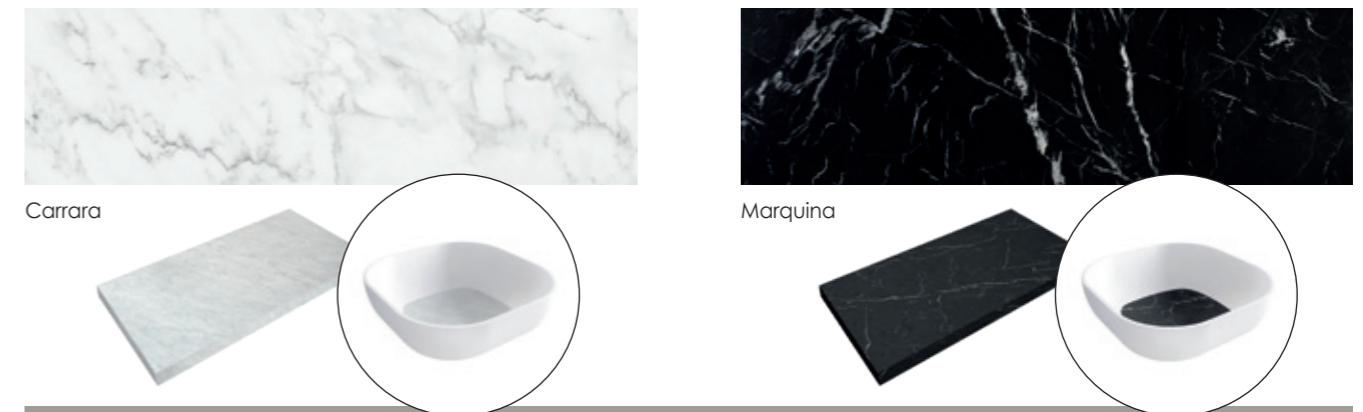

OPCIONES TAPA INTERIOR EN MÁRMOL O COLOR, LAVABO SOBRE ENCIMERA / INTERIOR TOP OPTIONS IN MARBLE OR COLOUR, COUNTERTOP

TAPA INTERIOR EN MÁRMOL / MARBLE INTERIOR TOP

TAPA INTERIOR EN COLOR / INTERIOR TOP IN COLOUR