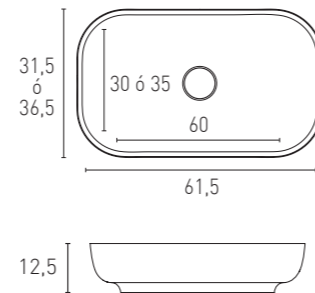

SEMIENCASTRADO /
COUNTERTOP FOR SEMI-BUILT-IN

MEDIDA	ACABADO	SOBRE ENCIMERA			SEMI-ENCASTRADO		
		SIN TAPA	CON TAPA MÁRMOL	CON TAPA COLOR	SIN TAPA	CON TAPA MÁRMOL	CON TAPA COLOR

Exterior 61,5 x 31,5 x 12,5 (Interior 60 x 30 x 11)	Krelux (SolidSurface)	436	+168	+45	455	+168	+45
Exterior 61,5 x 36,6 x 12,5 (Interior 60 x 35 x 11)	Krelux (SolidSurface)	461	+168	+45	481	+168	+45

MEDIDA	ACABADO	SOBRE ENCIMERA			SEMI-ENCASTRADO		
		SIN TAPA	CON TAPA MÁRMOL	CON TAPA COLOR	SIN TAPA	CON TAPA MÁRMOL	CON TAPA COLOR

Exterior 61,5 x 31,5 x 12,5 (Interior 60 x 30 x 11)	Krelux + color exterior	480	+168	+45	501	+168	+45
Exterior 61,5 x 36,6 x 12,5 (Interior 60 x 35 x 11)	Krelux + color exterior	506	+168	+45	527	+168	+45