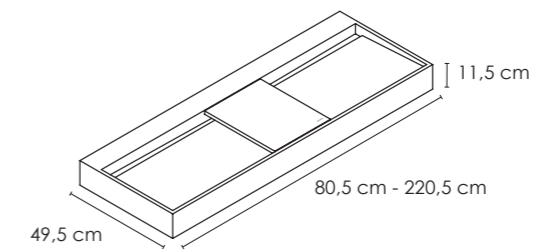

CONSOLA COSI

MEDIDA	ACABADO	PRECIO	SOPORTE
80,5	Krelux (SolidSurface)	850	dos escuadras
100,5	Krelux (SolidSurface)	1.022	dos escuadras
120,5	Krelux (SolidSurface)	1.194	cuatro escuadras
140,5	Krelux (SolidSurface)	1.366	cuatro escuadras
160,5	Krelux (SolidSurface)	1.646	cuatro escuadras
180,5	Krelux (SolidSurface)	1.837	cuatro escuadras
200,5	Krelux (SolidSurface)	2.021	cuatro escuadras
220,5	Krelux (SolidSurface)	2.207	cuatro escuadras