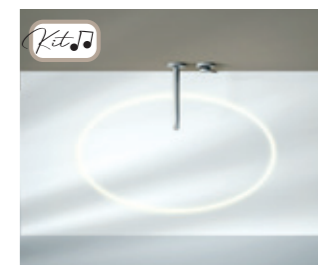

CONSOLA Y LAVABO INTEGRADO
ROUND / 182-187

CONSOLA Y LAVABO INTEGRADO
OVAL / 188-193

CONSOLA
COSI / 194-197

CONSOLA
INFINITY / 198-203

CONSOLA
CURVE / 204-209

Los lavabos integrados Kretta® están fabricados en nuestro Solid Surface, Krelux®. Este novedoso material posee una gran solidez, nula porosidad y un agradable tacto sedoso, además de ser antibacteriano y muy resistente ante golpes y productos químicos. Estas cualidades unidas a la variada selección de formas y medidas que componen el catálogo, hace que nuestros diseños se adaptan a cualquier tipo de necesidad, tanto decorativa como de uso.