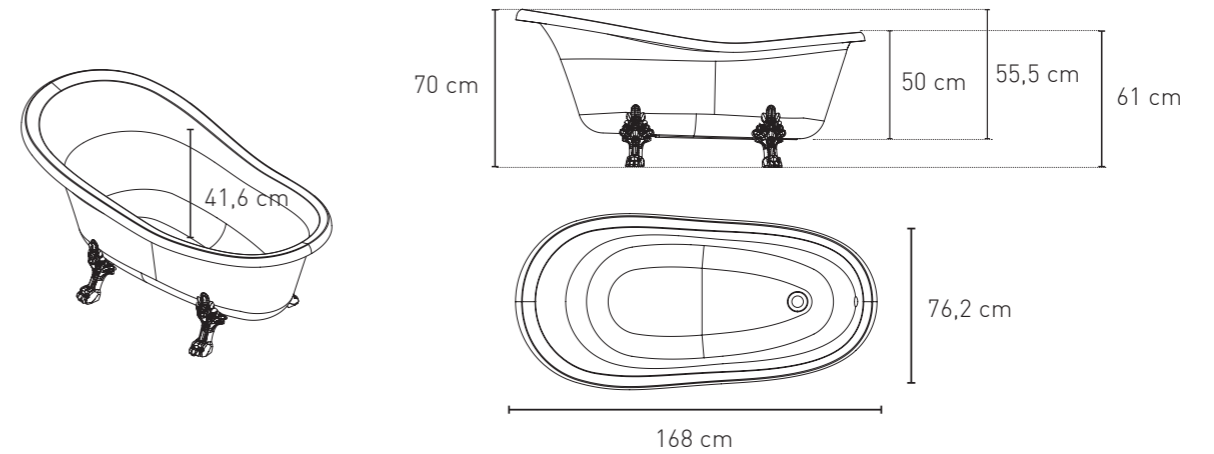

BAÑERA RELAX

ACABADO	ACABADO	PRECIO
Blanco Brillo / Glass White	Keramica	3.078
Blanco Mate / Matt White	Keramica	3.385

KIT DE COMPLEMENTOS PARA BAÑERAS

Incluido con la bañera	+		NUESTRAS BAÑERAS INCLUYEN: Válvula click clack con tapa redonda + Alojamiento + Conexión sifón.	incluido
Incluido con la bañera			VÁLVULA DE DESAGÜE	incluido

ACABADOS / FINISHES

Blanco Brillo / Glass White

Blanco Mate / Matt White

TEXTURAS / TEXTURES

TEXTURAS / TEXTURES

Lisa / Plain