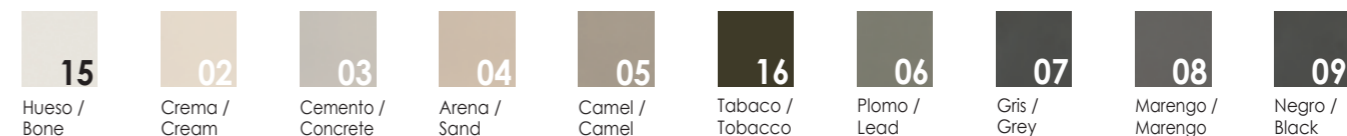

COLORES EXTERIORES / EXTERIOR COLOURS

OPCIONES TAPA INTERIOR EN MÁRMOL O COLOR, LAVABO SOBRE ENCIMERA Y SEMIENCASTRADO / INTERIOR TOP OPTIONS IN MARBLE OR COLOUR, COUNTERTOP AND COUNTERTOP FOR SEMI-BUILT-IN

TAPA INTERIOR EN MÁRMOL / MARBLE INTERIOR TOP

TAPA INTERIOR EN COLOR / INTERIOR TOP IN COLOUR

Lavabo
MODAR
KRETTA®

Los lavabos Modar se caracterizan por ser modernos y sofisticados, con una apariencia elegante y con un diseño original y al mismo tiempo minimalista. Además son lavabos funcionales que pueden colocarse sobre encimera y semiencastrado, lo que significa que se puede complementar perfectamente en cualquier tipo de decoración. Este tipo de lavabos tienen un diseño que se asemeja al de una tina, aunque en este caso con un diseño rectangular en color blanco. Es perfecta para cuando quieres darle un toque diferente y sofisticado a tu cuarto de baño, ya que sin duda son lavabos de gran calidad y que le dan a todo el ambiente justo el estilo que estas necesitando.