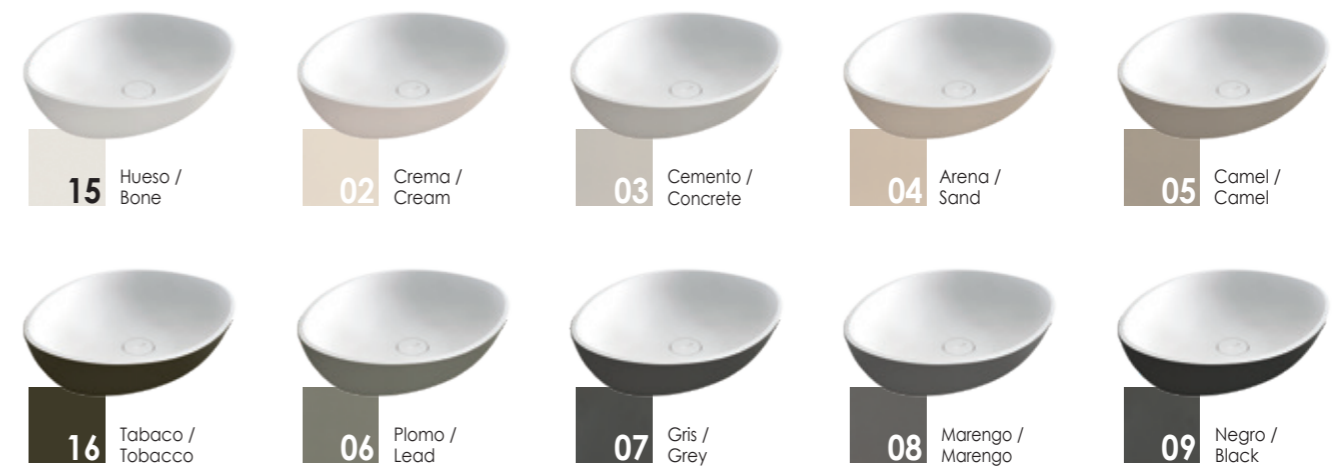

OPCIONES COLORES EXTERIOR, LAVABO SOBRE ENCIMERA / OPTIONS EXTERIOR COLOURS, COUNTERTOP

COLORES EXTERIORES / EXTERIOR COLOURS