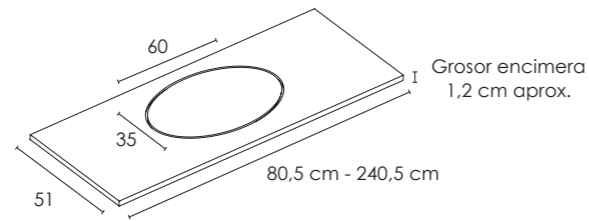

CONSOLA INFINITY CENTRADA

MEDIDA	ACABADO	PRECIO BASIC	BASIC CON FALDÓN	LUZ	CARGA	MÚSICA
80,5	Krelux (SolidSurface)	404	622	-	-	-
90,5	Krelux (SolidSurface)	454	646	-	-	-
100,5	Krelux (SolidSurface)	505	681	+336	-	-
110,5	Krelux (SolidSurface)	553	750	+336	-	-
120,5	Krelux (SolidSurface)	601	788	+336	+336	+448
130,5	Krelux (SolidSurface)	652	852	+336	+336	+448
140,5	Krelux (SolidSurface)	700	891	+336	+336	+448
150,5	Krelux (SolidSurface)	820	1.006	+336	+336	+627
160,5	Krelux (SolidSurface)	873	1.102	+336	+336	+627
170,5	Krelux (SolidSurface)	932	1.197	+336	+336	+627
180,5	Krelux (SolidSurface)	984	1.249	+336	+336	+627
190,5	Krelux (SolidSurface)	1.041	1.287	+336	+336	+627
200,5	Krelux (SolidSurface)	1.102	1.321	+336	+336	+627
220,5	Krelux (SolidSurface)	1.305	1.415	+336	+336	+627
240,5	Krelux (SolidSurface)	1.508	1.634	+336	+336	+627