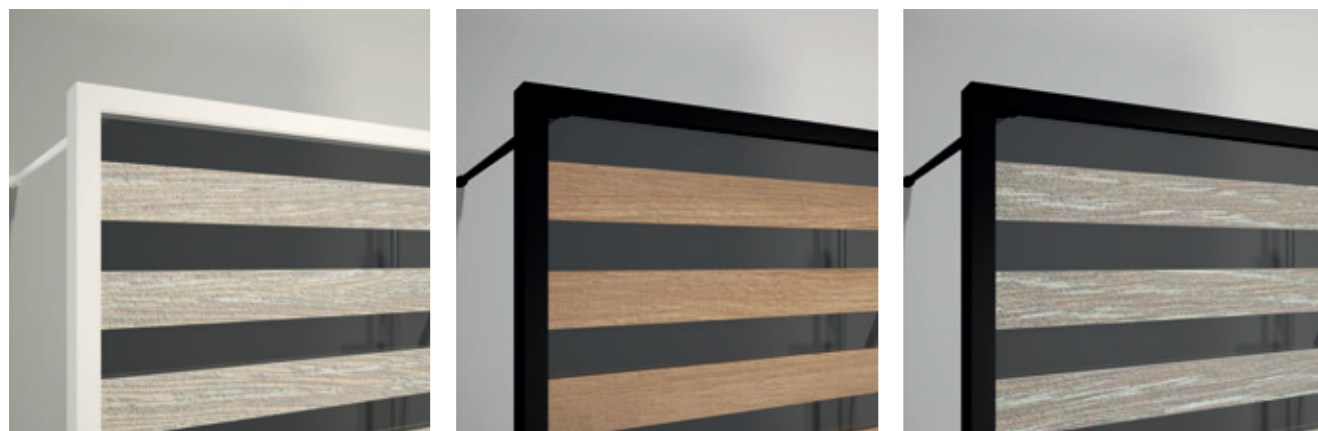

Mampara
HAITI
KRETTA®

Mampara HAITÍ

La Mampara Haití, además de funcional, es un agradable elemento decorativo por su innovador y personal diseño. Está disponible en seis colores, se adapta a cualquier tipo de ambiente. Además la versatilidad de sus medidas la hace una mampara ideal para todos los tamaños de ducha.