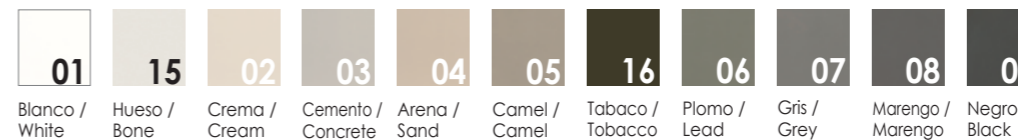

ACABADOS / FINISHES