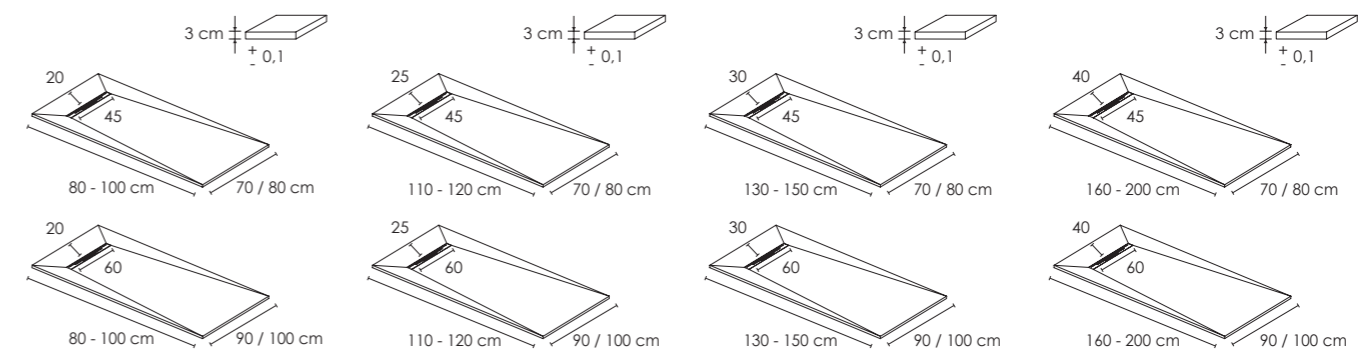

PLATO DE DUCHA ADVANCE EXTRAPLANO

LONGITUD	ACABADO	TEXTURA	70	80	90	100
80	Con color (Keramica®)	Pizarra Flameada	304	323	347	-
90	Con color (Keramica®)	Pizarra Flameada	323	343	365	-
100	Con color (Keramica®)	Pizarra Flameada	343	362	386	413
110	Con color (Keramica®)	Pizarra Flameada	363	380	402	439
120	Con color (Keramica®)	Pizarra Flameada	383	401	425	451
130	Con color (Keramica®)	Pizarra Flameada	402	421	439	477
140	Con color (Keramica®)	Pizarra Flameada	421	435	465	504
150	Con color (Keramica®)	Pizarra Flameada	435	460	484	527
160	Con color (Keramica®)	Pizarra Flameada	460	481	502	554
170	Con color (Keramica®)	Pizarra Flameada	479	498	520	579
180	Con color (Keramica®)	Pizarra Flameada	499	517	543	606
200	Con color (Keramica®)	Pizarra Flameada	539	552	570	654

ACABADOS / FINISHES

TEXTURAS / TEXTURES

CON COLOR (KERAMICA®)

TEXTURAS / TEXTURES

01	15	02	03	04	05	16	06	07	08	09	Pizarra / Slate	Flameada / Flamed
Blanco / White	Hueso / Bone	Crema / Cream	Cemento / Concrete	Arena / Sand	Camel / Camel	Tabaco / Tobacco	Plomo / Lead	Gris / Grey	Marengo / Marengo	Negro / Black		

REJILLA ESTÁNDAR / STANDARD OVERFLOW COVER

COMPLEMENTOS OPCIONALES / OPTIONAL ACCESSORIES

COLORES REJILLA / OVERFLOW COVER COLOURS

Acero Inox	Blanco / White	Hueso / Bone	Crema / Cream	Cemento / Concrete	Arena / Sand	Camel / Camel	Tabaco / Tobacco	Plomo / Lead	Gris / Grey	Marengo / Marengo	Negro / Black

KRETTA®
KERAMICA®

Nota Importante
Todos Nuestros Platos de ducha incluyen:
- Válvula de desagüe
- Rejilla acero inoxidable AISI 316 de 2,5 mm
- Palé embalaje y cartón protector