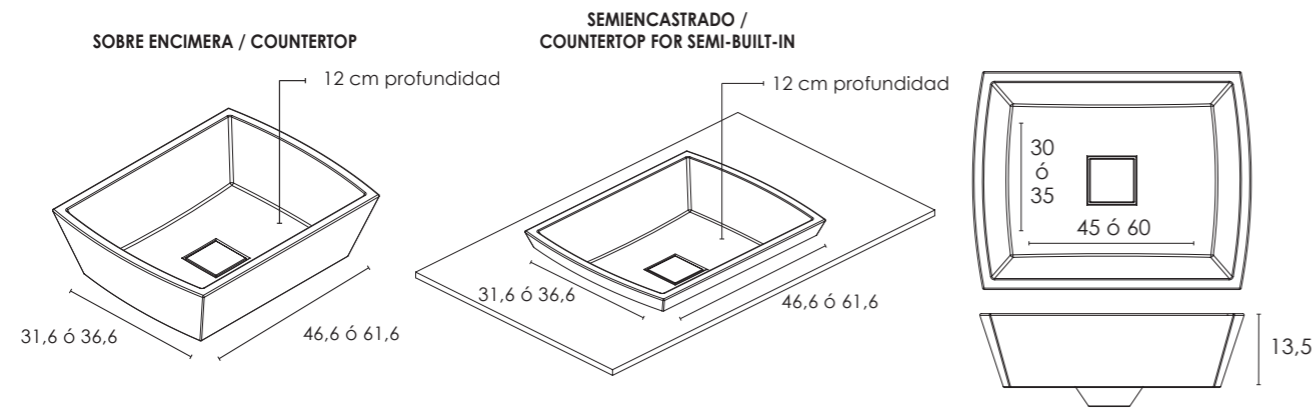

LAVABO MODAR SOBRE ENCIMERA Y SEMIENCASTRADO