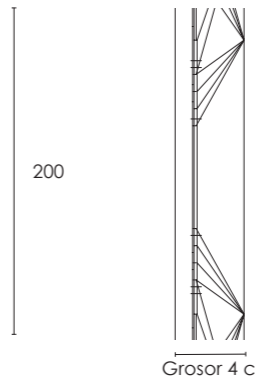

MAMPARA WABE

MEDIDA	ACABADO	PERFIL	PRECIO VIDRIO TRANSPARENTE	PRECIO VIDRIO PARSOL
90	Keramica	Negro Blanco Metal	1.659	1.795
100	Keramica	Negro Blanco Metal	1.710	1.860
110	Keramica	Negro Blanco Metal	1.755	1.920
120	Keramica	Negro Blanco Metal	1.815	1.995

ACABADOS / FINISHES

KERAMICA®

01	15	02	03	04	05
Blanco / White	Hueso / Bone	Crema / Cream	Cemento / Concrete	Arena / Sand	Camel / Camel
16	06	07	08	09	
Tabaco / Tobacco	Plomo / Lead	Gris / Grey	Marengo / Marengo	Negro / Black	

VIDRIO / GLASS

COLORES / COLOURS

Transparente / Transparent	Parsol Gris / Grey Parsol

TEXTURAS / TEXTURES

TEXTURAS / TEXTURES

Lisa / Plain

PERFILES / PROFILES

COLORES / COLOURS

Blanco / White	Metal / Metal	Negro / Black

* Nuestros vidrios son de cristal templado y cuentan con un espesor de 0,6 cm. / Our glasses are made of tempered glass and have a thickness of 0.6 cm.