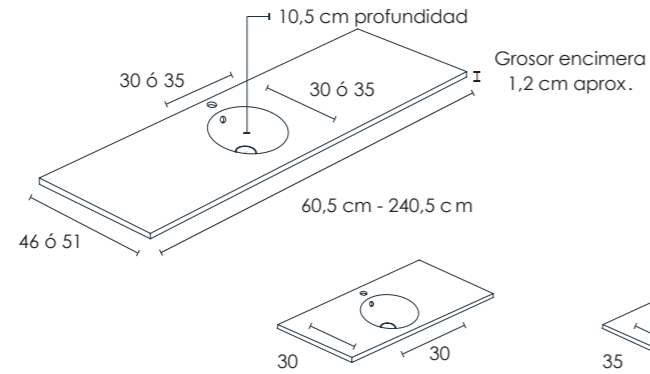

ROUND INTEGRADO CENTRADO

MEDIDA	ACABADO	PRECIO	FALDÓN	PRECIO	FALDÓN
60,5	Krelux (SolidSurface)	332	541	-	-
70,5	Krelux (SolidSurface)	359	587	366	593
80,5	Krelux (SolidSurface)	397	614	404	622
90,5	Krelux (SolidSurface)	446	639	454	646
100,5	Krelux (SolidSurface)	497	673	505	681
110,5	Krelux (SolidSurface)	545	742	553	750
120,5	Krelux (SolidSurface)	593	781	601	788
130,5	Krelux (SolidSurface)	643	844	652	852
140,5	Krelux (SolidSurface)	692	882	700	891
150,5	Krelux (SolidSurface)	813	997	820	1.006
160,5	Krelux (SolidSurface)	865	1.094	873	1.102
170,5	Krelux (SolidSurface)	923	1.189	932	1.197
180,5	Krelux (SolidSurface)	976	1.241	984	1.249
190,5	Krelux (SolidSurface)	1.034	1.279	1.041	1.287
200,5	Krelux (SolidSurface)	1.094	1.312	1.102	1.321
220,5	Krelux (SolidSurface)	1.297	1.408	1.305	1.415
240,5	Krelux (SolidSurface)	1.501	1.627	1.508	1.634