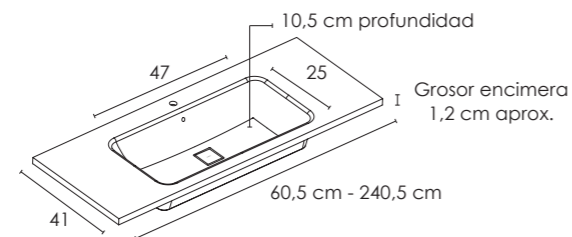

GRETA INTEGRADO CENTRADO (FONDO REDUCIDO)

MEDIDA	ACABADO	PRECIO	FALDÓN
60,5	Krelux (SolidSurface)	332	541
70,5	Krelux (SolidSurface)	359	587
80,5	Krelux (SolidSurface)	397	614
90,5	Krelux (SolidSurface)	446	639
100,5	Krelux (SolidSurface)	497	673
110,5	Krelux (SolidSurface)	545	742
120,5	Krelux (SolidSurface)	593	781
130,5	Krelux (SolidSurface)	643	844
140,5	Krelux (SolidSurface)	692	882
150,5	Krelux (SolidSurface)	813	997
160,5	Krelux (SolidSurface)	865	1.094
170,5	Krelux (SolidSurface)	923	1.189
180,5	Krelux (SolidSurface)	976	1.241
190,5	Krelux (SolidSurface)	1.034	1.279
200,5	Krelux (SolidSurface)	1.094	1.312
220,5	Krelux (SolidSurface)	1.297	1.408
240,5	Krelux (SolidSurface)	1.501	1.627