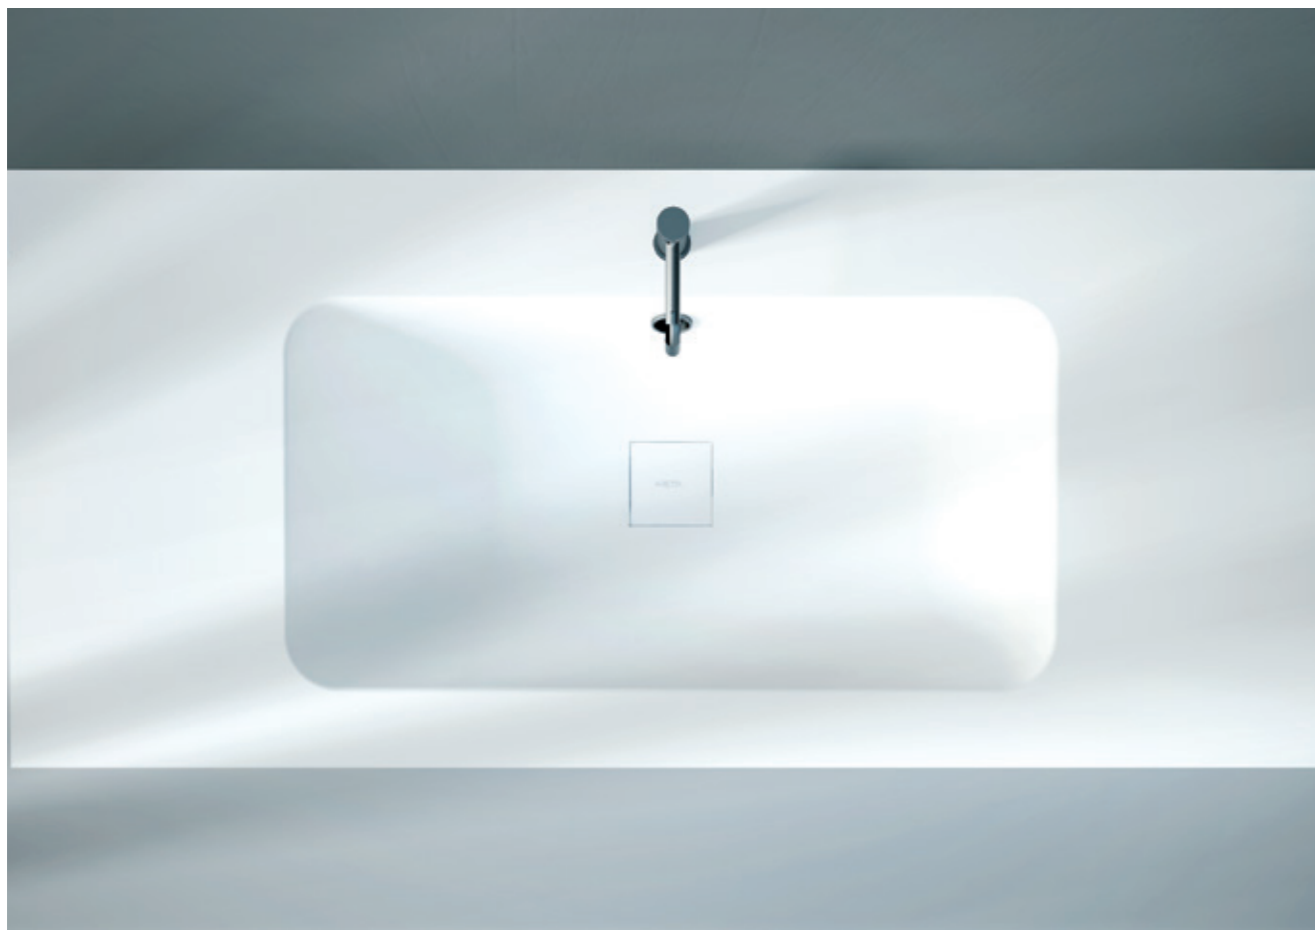

Consola y
Lavabo
Integrado
GRÉTA

KRETTA®

KRELUX®

Lavabo Integrado /
Integrated Sinks

Consola y Lavabo Integrado GRETA

El lavabo integrado Greta es uno de los más populares que existen en la actualidad ya que cuenta con un diseño exclusivo y moderno, perfecto para quienes desean cambiar la apariencia aburrida y monótona de su cuarto de baño. Se trata de un lavabo integrado que se puede colocar en cualquier pared del cuarto de baño para agregar una mayor funcionalidad. Cuenta con un diseño moderno y súper elegante, en el cual destacan sus líneas, así como su acabado, por lo que es el lavabo perfecto para el cuarto de baño.

The Greta built-in basin is one of the most popular out there today as it has a unique and modern design, perfect for those who want to change the boring and somber look of their bathroom. It is a built-in sink that can be attached to any wall in the bathroom to add further functionality. It has a modern and super elegant design, in which its lines stand out, as well as its finish, making it the perfect sink for the bathroom.