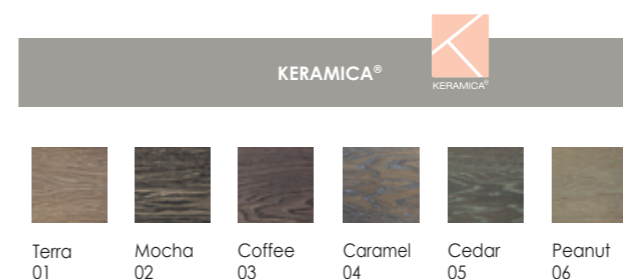

ACABADOS / FINISHES