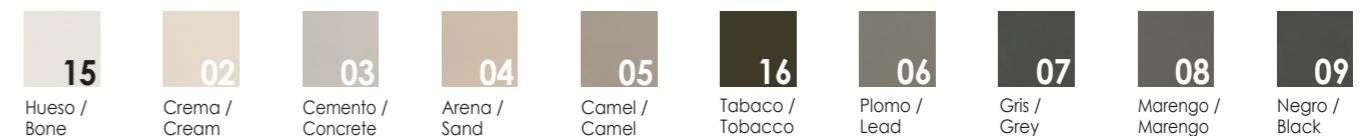

TAPA INTERIOR EN MÁRMOL / MARBLE INTERIOR TOP

Carrara

Marquina

TAPA INTERIOR EN COLOR / INTERIOR TOP IN COLOUR

Lavabo
DROP
KRETTA®

Los lavabos Drop son la opción más vanguardista para tu baño, con un toque minimalista y acogedor perfecto para tu hábitat. Es ideal para cuartos de baño con una decoración moderna, dadas sus cuidadas líneas y curvas que recuerdan formas orgánicas, otorgarán suavidad a la decoración final del baño. Estos lavabos están disponibles en un elegante color blanco, que junto a sus características y su cuidado acabado, con su instalación puedes cambiar radicalmente la apariencia de tu cuarto de baño sin tener que hacer grandes modificaciones. Por su diseño, nuestro novedoso lavabo Drop está listo para ser instalado rápidamente, reduciendo los tiempos de obra considerablemente.