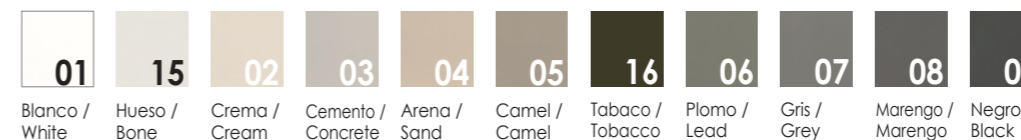

ACABADOS / FINISHES