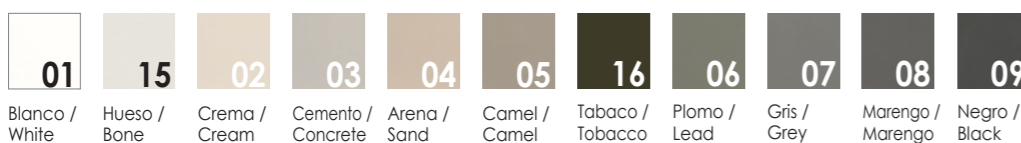

ACABADOS / FINISHES