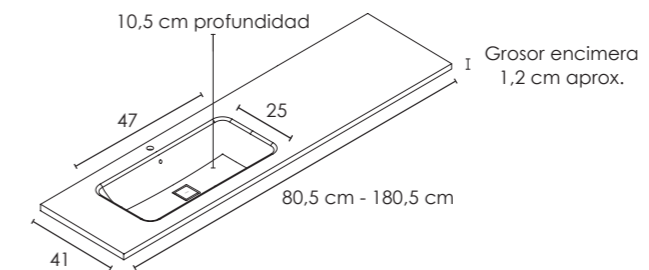

GRETA INTEGRADO DESPLAZADO (FONDO REDUCIDO)

MEDIDA	ACABADO	PRECIO	FALDÓN
80,5	Krelux (SolidSurface)	397	614
100,5	Krelux (SolidSurface)	497	673
120,5	Krelux (SolidSurface)	593	781
140,5	Krelux (SolidSurface)	692	882
160,5	Krelux (SolidSurface)	865	1.094
180,5	Krelux (SolidSurface)	976	1.241