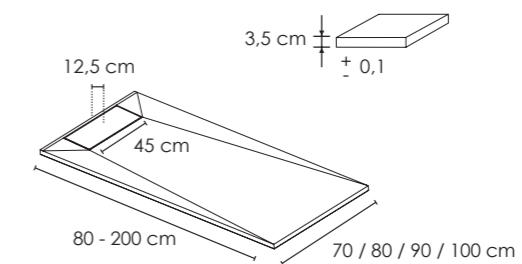

ACABADOS / FINISHES

12

Blanco /
White

3,5 CM
GROSOR

PLATO DE DUCHA SENSATION

LONGITUD	ACABADO	TEXTURA	70	80	90	100
80	Con color (Keramica®)	Lisa	-	-	-	-
90	Con color (Keramica®)	Lisa	-	-	-	-
100	Con color (Keramica®)	Lisa	455	475	510	535
110	Con color (Keramica®)	Lisa	475	495	530	565
120	Con color (Keramica®)	Lisa	495	520	555	585
130	Con color (Keramica®)	Lisa	515	540	575	615
140	Con color (Keramica®)	Lisa	535	555	600	645
150	Con color (Keramica®)	Lisa	555	585	625	665
160	Con color (Keramica®)	Lisa	580	605	645	695
170	Con color (Keramica®)	Lisa	600	625	670	725
180	Con color (Keramica®)	Lisa	625	645	695	755
200	Con color (Keramica®)	Lisa	665	685	730	810