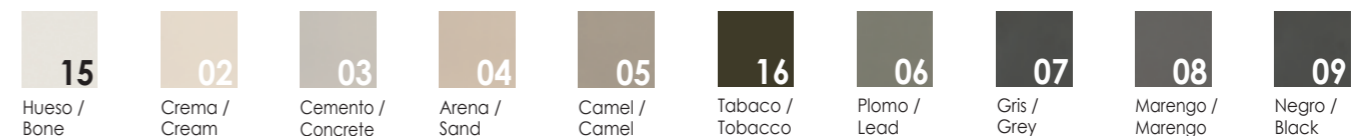

COLORES EXTERIORES / EXTERIOR COLOURS

OPCIONES TAPA INTERIOR EN MÁRMOL O COLOR, LAVABO SOBRE ENCIMERA Y SEMIENCASTRADO / INTERIOR TOP OPTIONS IN MARBLE OR COLOUR, COUNTERTOP AND COUNTERTOP FOR SEMI-BUILT-IN

TAPA INTERIOR EN MÁRMOL / MARBLE INTERIOR TOP

TAPA INTERIOR EN COLOR / INTERIOR TOP IN COLOUR

Lavabo
LOOP
KRETTA®

Sobre encimera / Countertop

Lavabo LOOP

Proyecto:
Anthony Chevallier
www.anthonychevallier.com
Foto: Jordi Folch