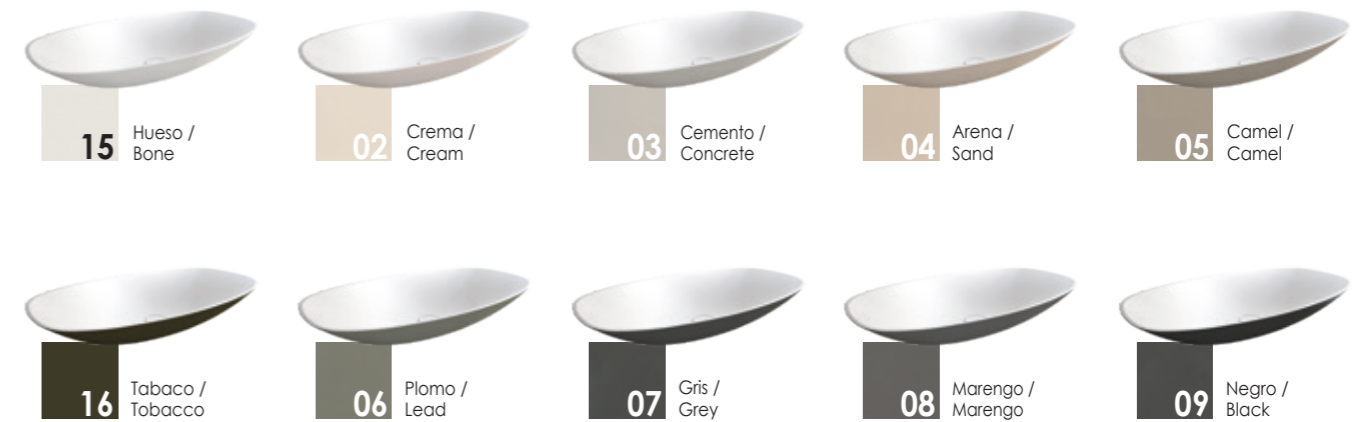

13
Arena /
Sand

14
Negro /
Black

TEXTURAS / TEXTURES

TEXTURAS / TEXTURES

Lisa /
Plain

OPCIONES COLORES EXTERIOR, LAVABO SOBRE ENCIMERA / OPTIONS EXTERIOR COLOURS, COUNTERTOP

COLORES EXTERIORES / EXTERIOR COLOURS