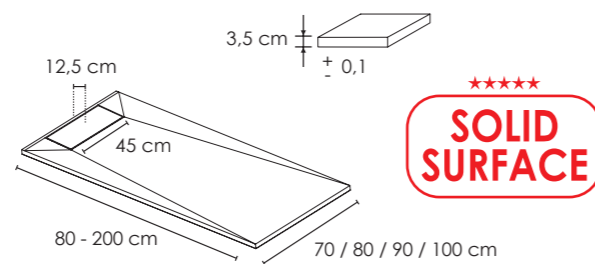

3,5 CM
GROSOR

PLATO DE DUCHA SENSATION SOLID SURFACE

LONGITUD	ACABADO	70	80	90	100
80	Solid Surface (Krelux®)	-	-	-	-
90	Solid Surface (Krelux®)	-	-	-	-
100	Solid Surface (Krelux®)	825	965	905	965
110	Solid Surface (Krelux®)	840	895	945	995
120	Solid Surface (Krelux®)	885	925	960	995
130	Solid Surface (Krelux®)	925	960	1.010	1.075
140	Solid Surface (Krelux®)	945	985	1.045	1.095
150	Solid Surface (Krelux®)	985	985	1.080	1.140
160	Solid Surface (Krelux®)	1.015	1.060	1.125	1.180
170	Solid Surface (Krelux®)	1.100	1.155	1.215	1.270
180	Solid Surface (Krelux®)	1.135	1.185	1.245	1.315
200	Solid Surface (Krelux®)	1.235	1.285	1.375	1.415

ACABADOS / FINISHES

12

Blanco /
White

3,5 CM
GROSOR