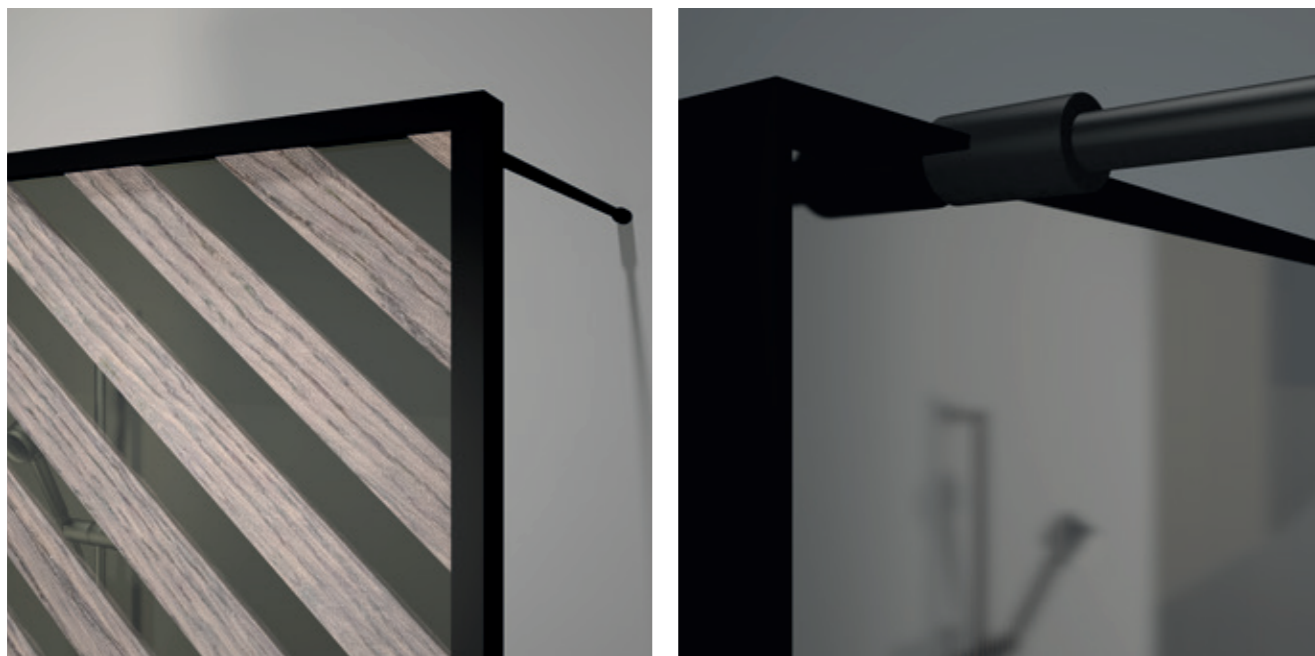

Mampara JAVA

La Mampara Java, además de funcional, es un agradable elemento decorativo por su innovador y personal diseño. Está disponible en seis colores, se adapta a cualquier tipo de ambiente. Además la versatilidad de sus medidas la hace una mampara ideal para todos los tamaños de ducha.

The Java shower screen, in addition to being functional, is a pleasant decorative element due to its innovative and personal design. It is available in six colours, it adapts to any type of environment. In addition, the versatility of its measurements makes it an ideal screen for all shower sizes.