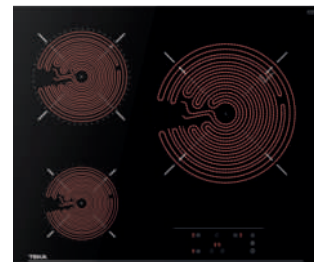

EASY TB 6315

Ref. 40239032 | EAN: 8421152148235
PRECIO 280,00 €

- Cristal redondeado
- Touch Control con programador
- 3 zonas: 1 (Ø 145 mm)+1 (Ø 180 mm) + 1 (Ø 210/270 mm)
- Función golpe de cocción
- Función cronómetro con avisador
- Potencia 5.400 W