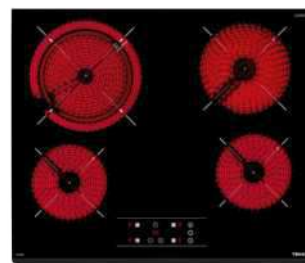

TOTAL TZ 6420

Ref. 40239020 | EAN: 8421152148174
PRECIO 335,00 €

- Cristal con bisel frontal
- Touch Control con programador
- 4 zonas: 2 (Ø 145 mm)+ 1 (Ø 180 mm) + 1 (Ø 180/210 mm)
- Función golpe de cocción
- Función cronómetro con avisador
- Potencia 6.200 W