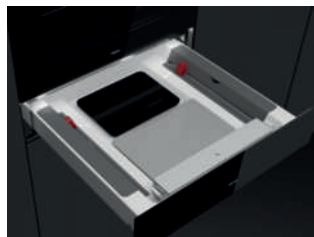

MAESTRO VS 1520 GS CRISTAL

Ref. 111600004 | EAN: 8434778008913
PRECIO 580,00 €

- Envasador al vacío Cristal Color
- **Frontal no incluido**
- Báscula de cocina
- Soporte para rollo de aluminio y transparente
- Espacio para guardar accesorios
- Autocierre
- Cierre suave