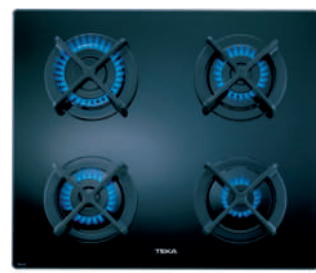

EASY CGC 4G

*Ref. (But.) 10205019 | EAN: 8421152027868
Ref. (Nat.) 10205219 | EAN: 8421152027875
PRECIO 445,00 €

- Gestión a través de mandos instalados en paneles de control de hornos serie ME
- Seguridad por termopar en cada quemador
- Autoencendido integrado en quemador
- 4 quemadores gas: 1 (3,00 kW) + 2 (1,75 kW) + 1 (1,00 kW)
- Parrillas de fundición individuales