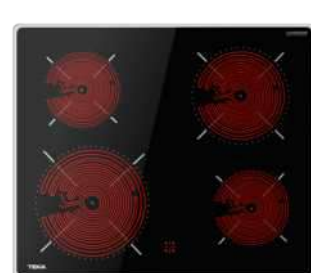

EASY TTC 64010

Ref. 112550020 | EAN: 8434778024531
PRECIO 360,00 €

- Placa vitrocerámica polivalente
- Cristal con marco inox
- Gestión a través de los mandos instalados en los paneles de control o en los hornos serie ME
- 4 zonas: 2 (Ø 145mm) + 1 (Ø 180mm) + 1 (Ø 210 mm)
- Potencia 6.300 W