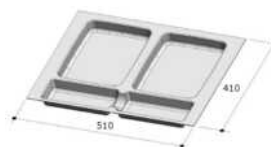

CESTILLA HELIXPRO AUTOMÁTICA / MANUAL

Ref. (Auto) 115890034 | EAN: 8434778025842
PRECIO 10,00 €
Ref. (Manual) 115890033 | EAN: 8434778025835
PRECIO 10,00 €

SISTEMAS DE RECICLAJE