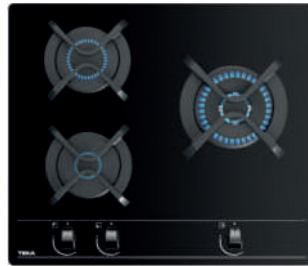

EASY GBC 63010