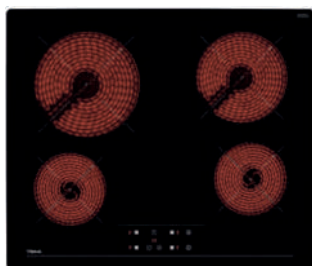

TOTAL TR 5300

Ref. 40239050 | EAN: 8421152148303
PRECIO 435,00 €

- Fondo 43,5 cm. Cristal biselado
- Touch Control con programador
- 3 zonas: 1 (Ø 100 mm) + 1 (Ø 120/180 mm) + 1 (Ø 180/230 mm)
- Función golpe de cocción
- Función cronómetro con avisador
- Potencia 4.750 W

EASY TZ 6315

Ref. 40239030 | EAN: 8421152148211
PRECIO 295,00 €

- Cristal con bisel frontal
- Touch Control con programador
- 3 zonas: 1 (Ø 145 mm) + 1 (Ø 180 mm) + 1 (Ø 210/270 mm)
- Función golpe de cocción
- Función cronómetro con avisador
- Potencia 5.400 W

EASY TB 6315

Ref. 40239032 | EAN: 8421152148235
PRECIO 280,00 €

- Cristal redondeado
- Touch Control con programador
- 3 zonas: 1 (Ø 145 mm)+1 (Ø 180 mm) + 1 (Ø 210/270 mm)
- Función golpe de cocción
- Función cronómetro con avisador
- Potencia 5.400 W