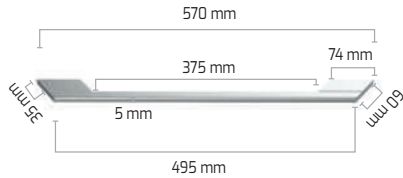

TIRADOR HORNO GEOMETRIC

Ref. 111490008 | EAN: 8434778017182
PRECIO 70,00 €

- Tirador ergonómico horno
- Estética slim geometric
- Acero inoxidable