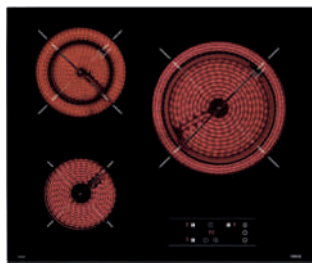

TOTAL TZ 6320

Ref. 40239010 | EAN: 8421152148143
PRECIO 355,00 €

- Cristal con bisel frontal
- Touch Control con programador
- 3 zonas: 1 (Ø 145 mm)+1 (Ø 120/180 mm) + 1 (Ø 210/270 mm)
- Función golpe de cocción
- Función cronómetro con avisador
- Potencia 5.600 W