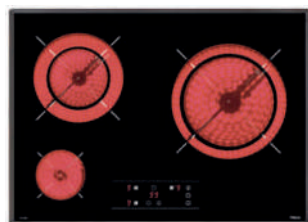

TOTAL TR 5300

Ref. 40239050 | EAN: 8421152148303
PRECIO 435,00 €

- Fondo 43,5 cm. Cristal biselado
- Touch Control con programador
- 3 zonas: 1 (Ø 100 mm) + 1 (Ø 120/180 mm) + 1 (Ø 180/230 mm)
- Función golpe de cocción
- Función cronómetro con avisador
- Potencia 4.750 W