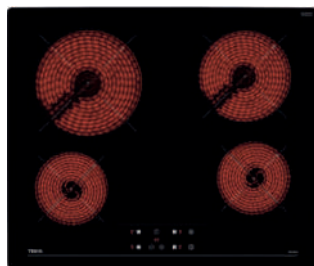

EASY TB 6415

Ref. 40239042 | EAN: 8421152148280
PRECIO 255,00 €

- Cristal redondeado
- Touch Control con programador
- 4 zonas: 2 (Ø 145 mm) + 1 (Ø 180 mm) + 1 (Ø 210 mm) / Función golpe de cocción
- Función cronómetro con avisador
- Potencia 6.300 W