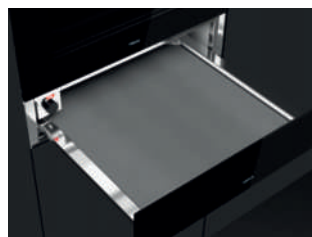

MAESTRO CP 150 GS CRISTAL

Ref. 111600003 | EAN: 8434778008906
PRECIO 420,00 €

- Calientaplatos Cristal Color
- **Frontal no incluido**
- Termostato regulable 30-80 °C
- Capacidad para 6 servicios
- Cajón telescópico
- Sistema de apertura push-pull
- Base antideslizante