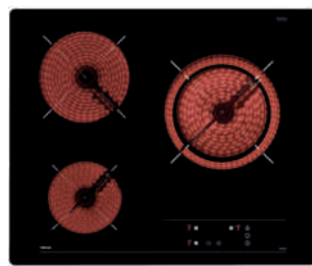

EASY TB 6310

Ref. 40239034 | EAN: 8421152148259 **CONTRACT**
PRECIO 265,00 €

- Cristal redondeado
- Touch Control
- 3 zonas: 1 (Ø 145 mm) + 1 (Ø 180 mm) + 1 (Ø 180/230 mm)
- Función golpe de cocción
- Función cronómetro con avisador
- Potencia 5.100 W