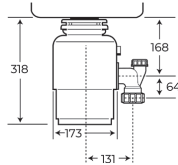

TRITURADOR DE RESIDUOS TR 550

Ref. 115890013 | EAN: 8434778010640
PRECIO 320,00 €

- Elementos de trituración en acero inox. | Protector anticorrosivo
- Sifón de adaptación incluido | Deflector de sonido
- Interruptor neumático, orificio Ø 35 mm
- Capacidad: 980 ml, potencia: 0'55 cv
- Necesario adaptador para fregaderos con válvula cuadrada o desagüe PerfectFlow