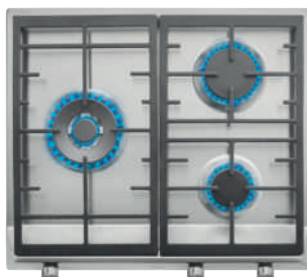

TOTAL EX 60.1 3G DR

Ref. (But.) 40212020 | EAN: 8421152144664
Ref. (Nat.) 40212220 | EAN: 8421152144671
PRECIO 305,00 €

- Ancho de placa 58 cm y fondo 50 cm
- Autoencendido integrado en quemador
- Seguridad por termopar en cada quemador
- 3 quemadores gas: 1 doble (4,00 kW) + 2 (1,75 kW) + 1 (2,80 kW)
- Parrillas de fundición amplia superficie