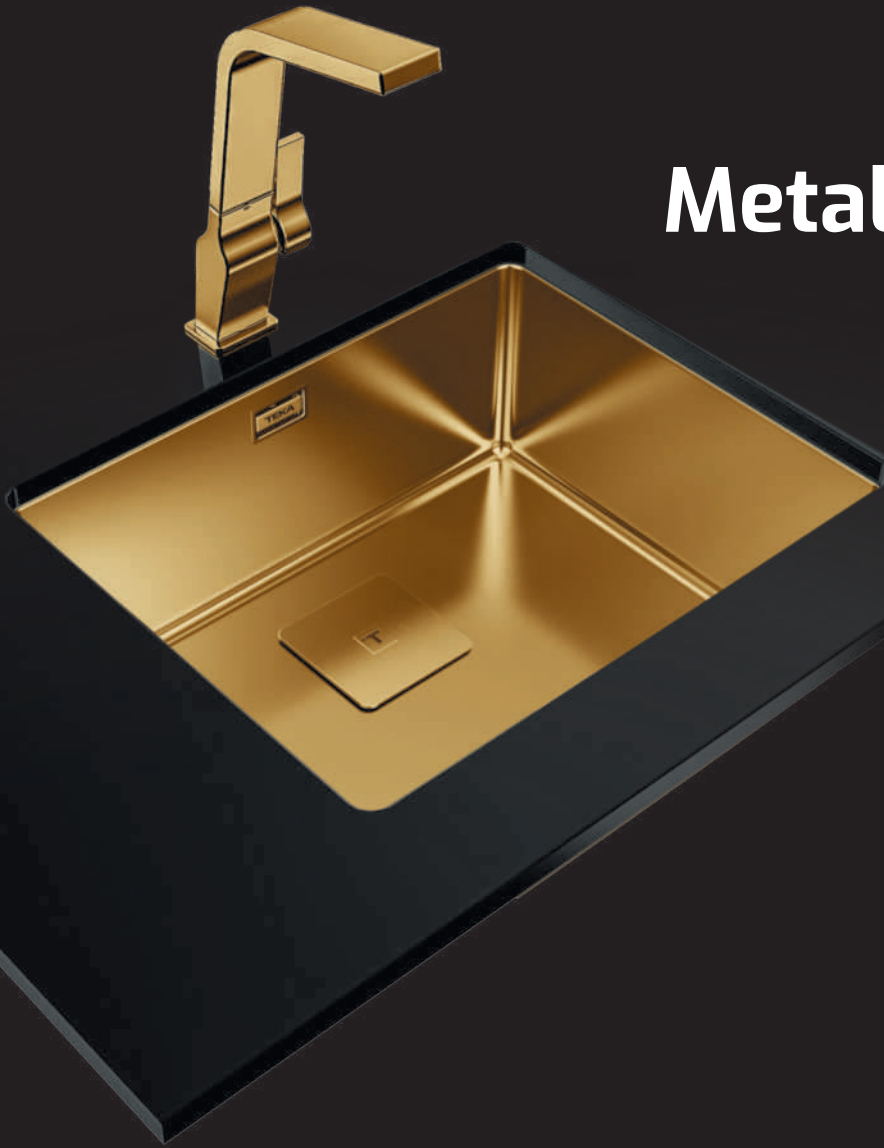

Metallic Edition

Diseño garantizado

Brass

Titanium

Cobre

■ Acabados de primera calidad

Gracias al tratamiento en PVD, deposición física de vapor, la dureza natural del acero inoxidable aumenta y permite una limpieza cómoda y fácil.