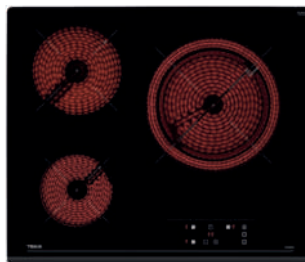

EASY TZ 6315

Ref. 40239030 | EAN: 8421152148211
PRECIO 295,00 €

- Cristal con bisel frontal
- Touch Control con programador
- 3 zonas: 1 (Ø 145 mm) + 1 (Ø 180 mm) + 1 (Ø 210/270 mm)
- Función golpe de cocción
- Función cronómetro con avisador
- Potencia 5.400 W