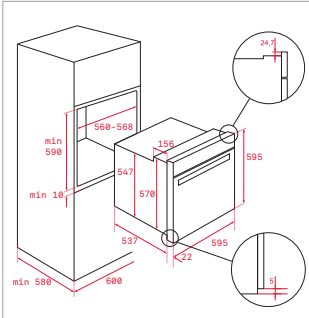

HORNOS

HLB 84-G1 P - STEAKMASTER - HLB 8700 P - HLB 8510 P - IOVEN P - HLB 8406 P - HLB 8400 P - HCB 6646 P - HCB 6535 P - HSB 635 P - HSB 630 P - HSB 625 P - HSB 620 P - HLB 8416 P