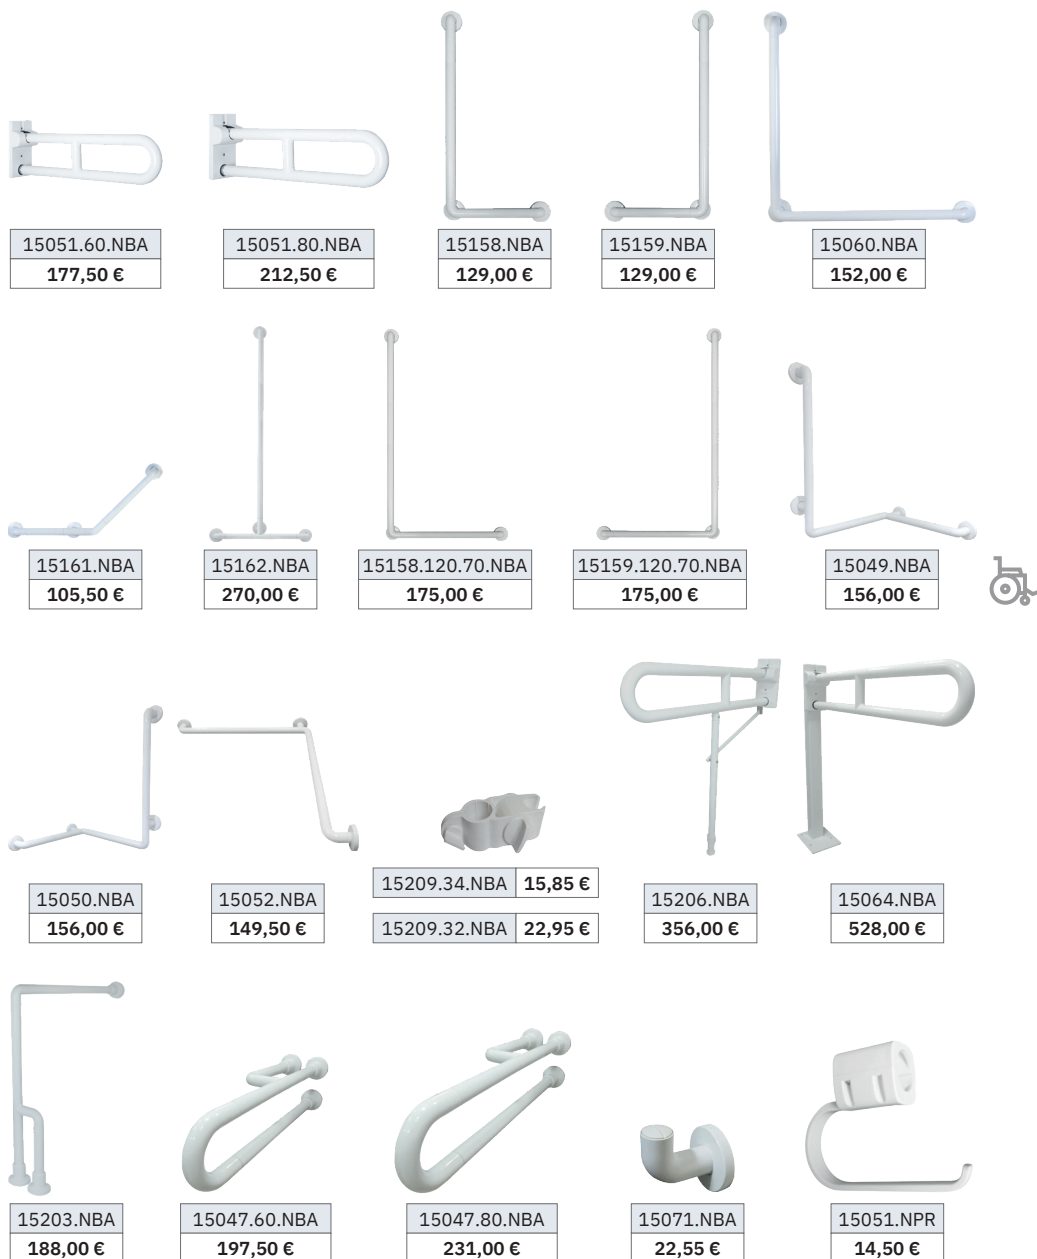

barras de apoyo nylon / *barras de apoio nylon*