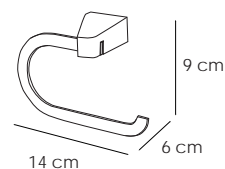

Paper holder without lid
Porte-rouleau sans couvercele

ACUARIO 105

10504

Aro grande
Towel large ring
Grand anneau

Cromo 63 €

10505

Aro pequeño
Towel small ring
Petit anneau

Cromo 61 €