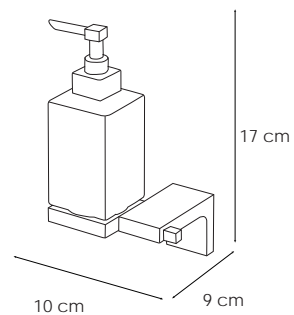

SIGMA 121

Cromo 41 €

12120
Dosificador
Wall dispenser
Distributeur de savon

Cromo 57 €

Cromo 41 €