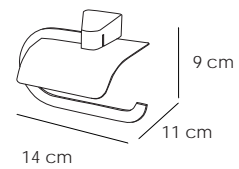

10502

Portarrollo
Paper holder
Porte-rouleau

Cromo 48 €