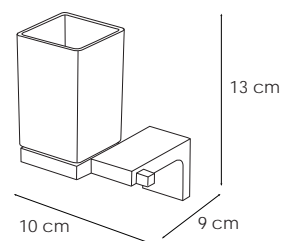

12108
Portavaso
Glass holder
Porte-verre

Cromo 41 €