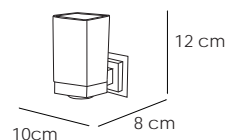

10208
Portavasos
Glass holder
Porte-verre

Cromo 44 €