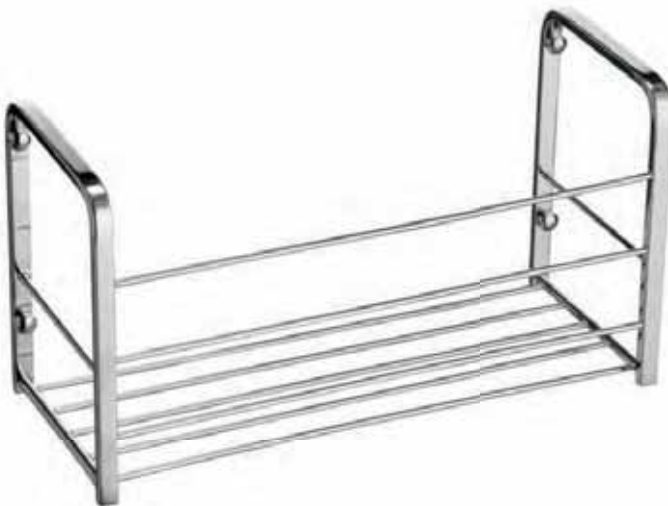

LIBRA 115

Cromo 40 €

Atornillado

30920
Dosificador
Dispenser
Distributeur savon

Cromo 32 €