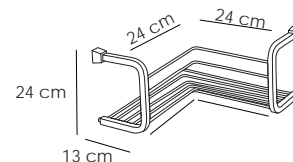

60017
Jabonera rejilla JR-17 Cromo 53 €
Soap grid JR-17
Savon grille JR - 17