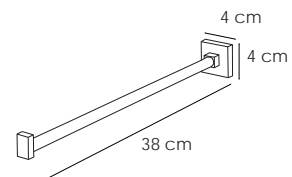

Aro pequeño

Towel small ring
Petit anneau

Cromo 28 €

11019

T.B. Perpendicular

Rail
Porte-serviette perpendiculaire

Cromo 28 €

11024