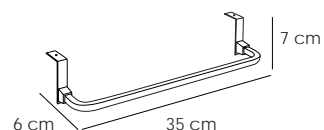

Soap grid JR -14
Savon grille JR -14

BARRAS DE MUEBLE 501

50102
Barra atornillar
Screwing Bar
Viser la tige

Cromo 35 €

50101
Barra colgar
Hang bar
Rail accro chant

Cromo 35 €

BARRAS DE MUEBLE 501

50104
Barra atornillar
Screwing bar
Viser la tige