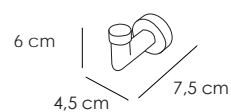

Cromo 31 €

12201

Percha

Robe hook
Portamanteau

Cromo 21 €

TAU 122

12219

T.B. Perpendicular Cromo 30 €