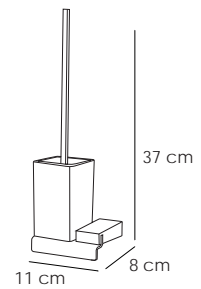

11207
Escobillero Cromo 58 €
Brush holder
Porte-brosse