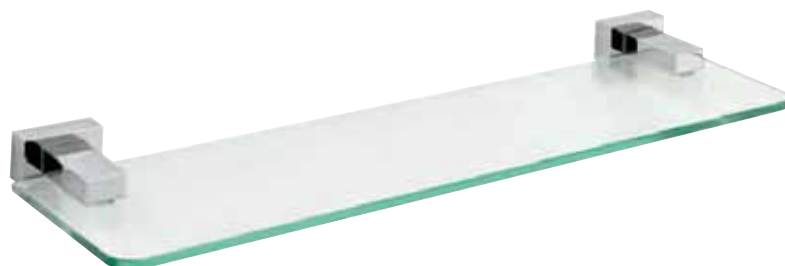

10723

Toallero repisa
Towel shelf
Porte-serviettes tablette

Cromo 68 €

10733

T. Barra doble
Double towel rail
Porte-serviettes double

Cromo 50 €

10724

Repisa cristal
Glass shelf
Tablette