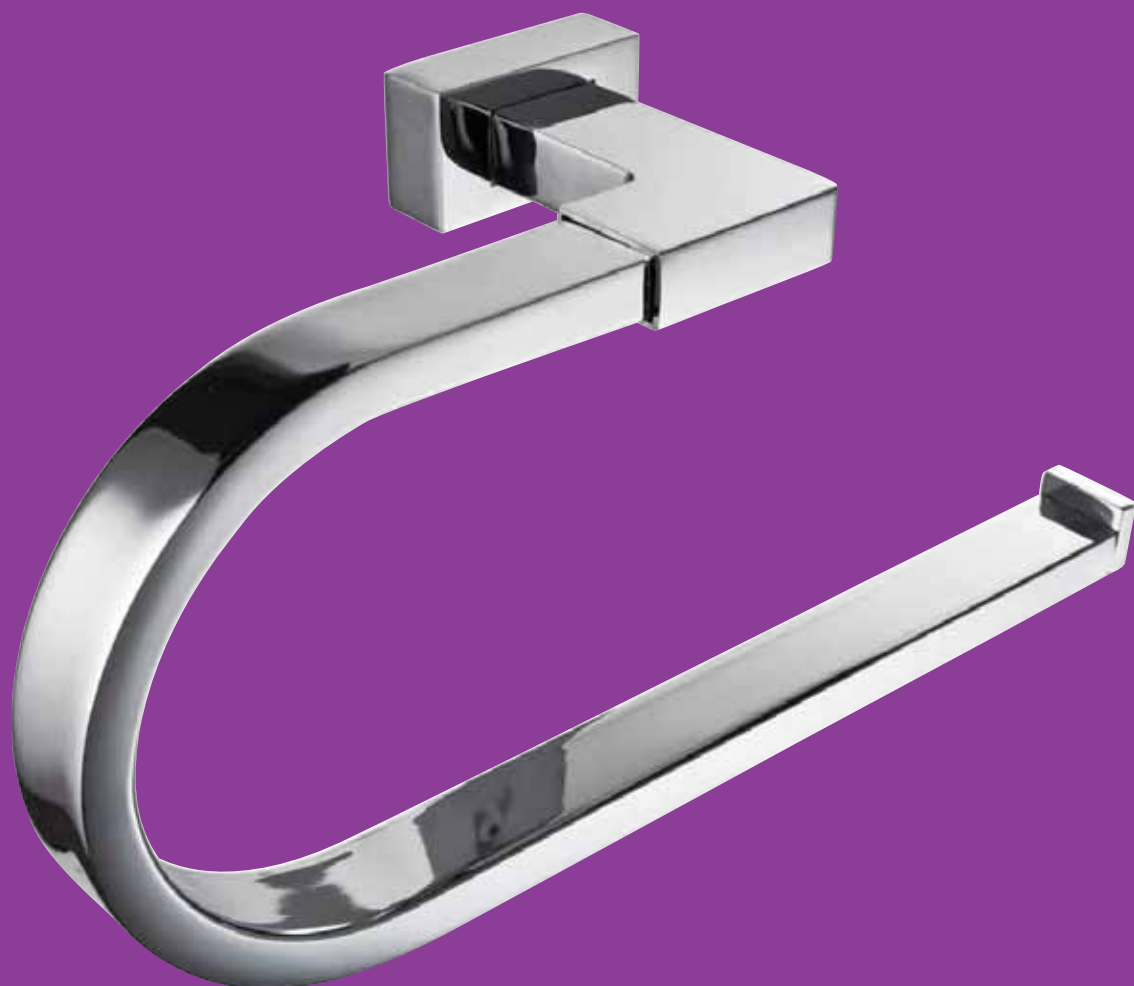

Atornillado

Los hechos te respaldan