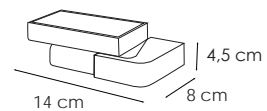

10506

Jabonera
Soap holder
Porte-savon

Cromo

42 €