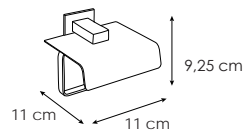

10315 
Toallero aro
Towel ring
Anneau

Cromo 39 €

10310 
Portarollo auxiliar
Paper holder spare
Porte-rouleau de réserve

Cromo 28 €

10302 
Portarollo
Paper holder
Porte-rouleau

Cromo 41 €

10319 
T.B. Perpendicular
Perpen. towel rail
Porte-serviettes perpendiculaire