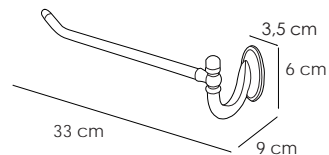

12034

Toallero barra 40 Cromo 37 €
Towel rail 40
Porte-serviette 40 **Cromo-Mate 40 €**

12010

Portarrollo auxiliar Cromo 22 €
Paper holder spare
Porte-rouleau de réserve **Cromo-Mate 24 €**

12009

Barra movil Cromo 32 €
Swing towel rail
Porte-serviettes mobile **Cromo-Mate 34 €**