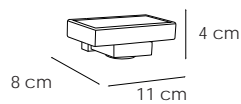

DELTA 110

11008
Portavaso
Glass holder
Porte-verre

Cromo 38 €

Cromo 50 €

11006
Jabonera
Soap holder
Porte-savon

Cromo 38 €

Atornillado