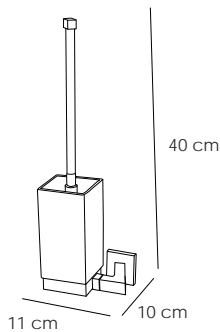

40173
Escobillero Cromo 62 €
Brush holder
Porte-brosse