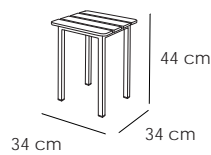

12455
Asa 55 **Inox Brillo 26 €**
 Handle 55
 Anse 55

12465
Asa 65 **Inox Brillo 30 €**
 Handle 65
 Anse 65

12413
Percha 3 pomos **Inox Brillo 25 €**
 Hanger three handles
 Un cintré trois pommeaux

50004
Banqueta **Inox Brillo 160 €**
 Stoll
 Banquette