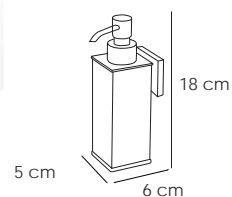

ARIES 107

60312

Percha 2 pomos
Hanger two handles
Un cintré deux pommeaux

Cromo 19 €

60313

Percha 3 pomos
Hanger three handles
Un cintré trois pommeaux

Cromo 27 €

60314

Percha 4 pomos
Hanger four handles
Un cintré quatre pommeaux

Cromo 36 €

31020

Dosificador
Dispenser
Distributeur de savon

Cromo 35 €

10721

Dosificador
Wall dispenser
Distributeur de savon

Cromo 45 €