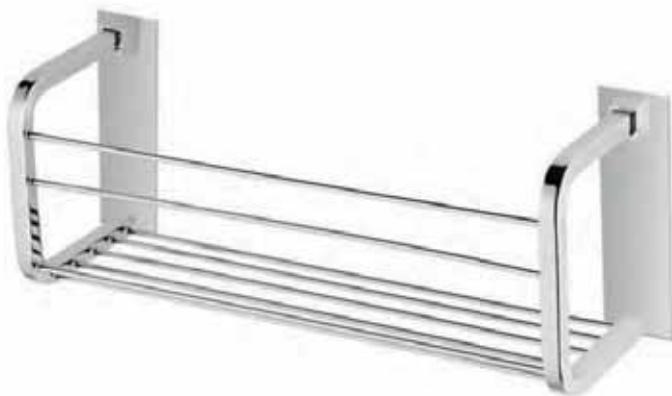

40138

Escobillero 038

Brush holder 038
Porte-brosse 038

Cromo 72 €

60118

Jabonera rejilla JR-18 Cromo 58 €

Soap grid JR-18
Savon grille JR-18