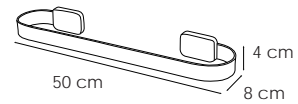

Cromo 14 €

LIBRA 115

11503
Toallero barra 50 Cromo 43 €
Towel rail 40
Porte-serviette 40

11534
Toallero barra 40 Cromo 41 €
Towel rail 40
Porte-serviette 40

11523
Toallero repisa Cromo 83 €
Towel shelf
Porte-serviette tablette