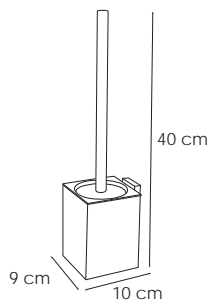

OMEGA 117

Atornillado

11707
Escobillero Cromo 52 €
Brush holder
Porte-brosse

40173
Escobillero Cromo 62 €
Brush holder
Porte-brosse

40171
Escobillero Cromo 55 €
Brush holder
Porte-brosse

OMEGA 117

40246

Portaescobillero 046 Cromo 150 €