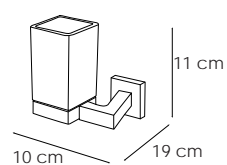

11708
Portavasos Cromo 39 €
Glass holder
Porte-verre