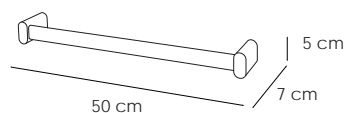

PISCIS 119

11903
Toallero barra 50 Cromo 54 €
Towel rail 40
Porte-serviette 40

11934
Toallero barra 40 Cromo 50 €
Towel rail 40
Porte-serviette 40

11916
Toallero lateral Cromo 39 €
Towel ring
Aneau

11910
Portarrollo auxiliar Cromo 23 €
Paper holder spare
Porte-rouleau de réserve