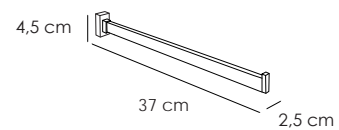

Cromo 22 €

10702

Portarrollo
Paper holder
Porte-rouleau

Cromo 35 €

10719

T.B. Perpendicular
Rail
Porte-serviette perpendiculaire

Cromo 26 €

ARIES 107