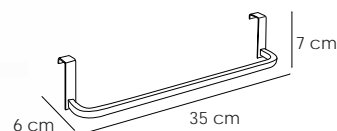

50103
Barra colgar
Hang bar
Rail accro chant