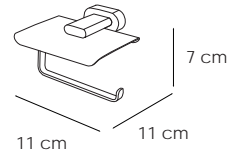

11902
Portarrollo
Paper holder
Porte-rouleau

Cromo 33 €

Atornillado