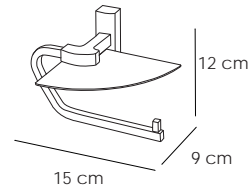

11633
T. Barra doble Cromo 73 €
Towel rail
Porte-serviette

11623
Toallero repisa Cromo 88 €
Towel shelf
Porte-serviettes tablette

MAR 116

11602

Portarrollo
Paper holder
Porte-rouleau

Cromo

42 €

Atornillado