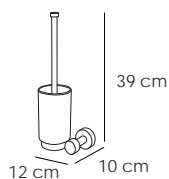

Dosificador

Wall dispenser
Distributeur de savon

Cromo 32 €

11407

Escobillero

Brush holder
Porte-brosse

Cromo 54 €

11477