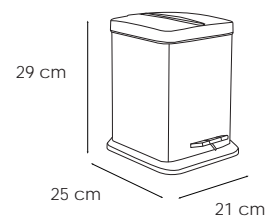

28 €

60502

Papelera 6 litros
Wasterbasket 6 liters
Une Papeterie 6 litres

Cromo

28 €

AYUDA COLECTIVIDADES

ACABADOS /FINISHING / FINITIONS

ACERO INOXIDABLE SATINADO
STAINLESS STEEL SATIN
EN ACIER INOXIDABLE SATINÉ