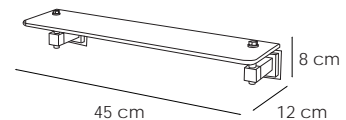

10233 
T. Barra doble Cromo 61 €
Double Towel rail
Porte-serviette double

TAURO 102

10219 
T.B. Perpendicular Cromo 34 €
Perpen. towel rail
Perpendiculaire

10224 
Repisa de cristal Cromo 51 €
Glass shelf
Tablette