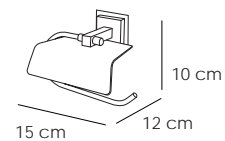

10202

Portarrollo
Paper holder
Porte-rouleau

Cromo 38 €