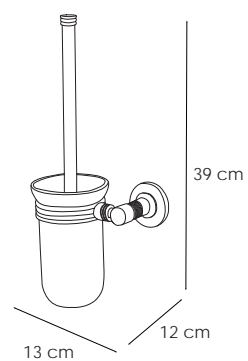

Cuero 46 €

Atornillado

PAULA 118

11807
Escobillero
Brush holder
Porte-brosse

Cromo 53 €
Cuero 61 €

11808
Portavaso
Glass holder
Porte-verre

Cromo 35 €
Cuero 40 €

11806
Jabonera
Soap holder
Porte-savon