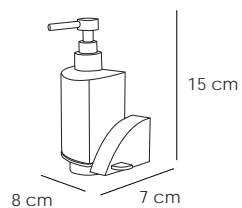

10620
Dosificador
Wall dispenser
Distributeur de savon

Cromo 40 €