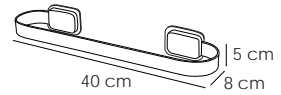

VIRGO 104

10403 
Toallero barra 50 Cromo 57 €
 Towel rail 50
 Porte-serviettes 50

10434 
Toallero barra 40 Cromo 55 €
 Towel rail 40
 Porte-serviettes 40

10423 
Toallero repisa Cromo 97 €
 Towel shelf
 Porte-serviette tablette