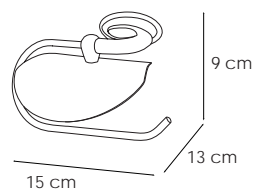

Percha
Robe hook
Portamanteau

Cromo 15 €
Cromo-Mate 16 €

12002

Portarrollo
Paper holder
Porte-rouleau

Cromo 37 €
Cromo-Mate 40 €

ROCIO 120

12003

Toallero barra 50 Cromo 39 €
Towel rail 50
Porte-serviette 50 **Cromo-Mate 42 €**