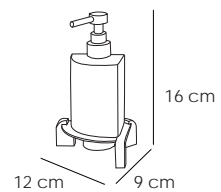

Cromo 54 €

30528
Portavaso
Glass holder
Porte-verre

Cromo 40 €

30520
Dosificador
Wall dispenser
Distributeur de savon

Cromo 48 €

MAR 116

40236

Portaescobillero