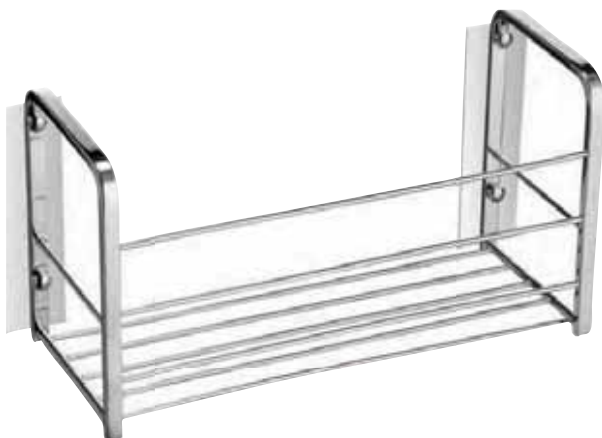

JABONERAS 600