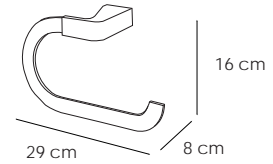

Paper holder without lid
Porte-rouleau sans couvercele

ACUARIO 105

10504

Aro grande
Towel large ring
Grand anneau

Cromo 63 €

10505

Aro pequeño
Towel small ring
Petit anneau

Cromo 61 €