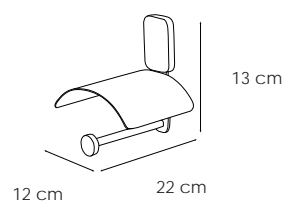

11502

Portarrollo
Paper holder
Porte-rouleau

Cromo 35 €