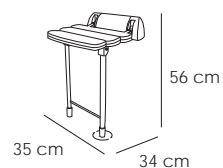

10812

Ayuda-12 Silla abatible Blanco 116 €

Help-12 Folding chair
Aide-12 chaise pliante