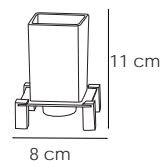

30328

Portavaso

Glass holder
Porte-verre

Cromo 32 €