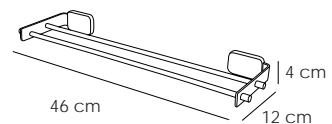

11533
T. Barra doble Cromo 63 €
Double Towel rail
Porte-serviette double