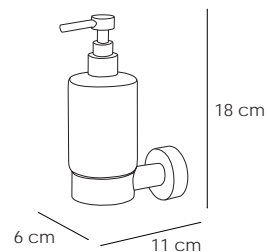

11101

Percha
Robe hook
Portamanteau

Cromo 20 €

11120

Dosificador
Wall dispenser
Distributeur de savon

Cromo 45 €

FOREST 111

11107
Escobillero
Brush holder
Porte-brosse