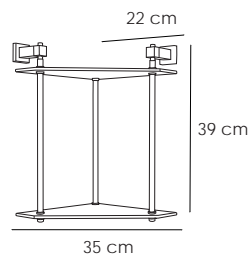

10140
Rinconera Deco 2 Lejas Cromo 120 €
Two far corner shelf Deco
Etagère d'angle Deco deux loi

10142
Rinconera Deco 3 Lejas Cromo 160 €
Three far corner shelf Deco
Etagère d'angle Deco trois loi