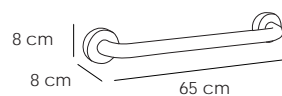

10865
Ayuda-08 Asa 65 Inox Satin 40 €
Help-08 Handle 65
Aide-08 Anse 65