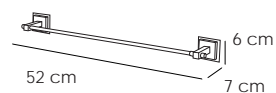

10203 
Toallero barra 50 Cromo 55 €
Towel rail 40
Porte-serviette 40

10234 
Toallero barra 40 Cromo 51 €
Towel rail 40
Porte-serviette 40

10223 
Toallero repisa Cromo 81 €
Towel shelf
Porte-serviette tablette