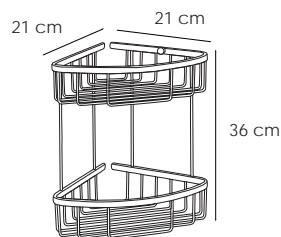

JABONERAS 600

60011
Jabonera rejilla JR-11 Cromo 78 €
Soap grid JR -11
Savon grille JR - 11