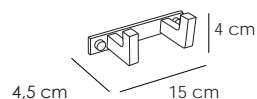

Cromo 47 €

ARIES 107

60312

Percha 2 pomos
Hanger two handles
Un cintré deux pommeaux

Cromo 19 €

60313

Percha 3 pomos
Hanger three handles
Un cintré trois pommeaux

Cromo 27 €