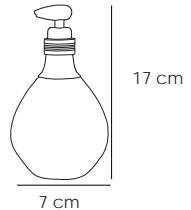

30828
Portacepillo 510 Cromo 26 €
 Table glass 520
 Porte-verre Cuero 30 €

BAHIA

ACABADOS / FINISHING / FINITIONS

ACERO INOXIDABLE
STAINLESS STEEL
EN ACIER INOXIDABLE

Hotel Contract

La fuerza del acero

BAHIA 124