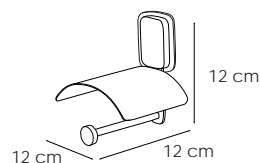

10433 
T. Barra doble Cromo 76 €
 Double Towel rail
 Porte-serviette double

VIRGO 104

10402 
Portarollo
Paper holder
Porte rouleau

Cromo 42 €

10410 
Portarollo auxiliar
Paper holder spare
Porte rouleau reserve