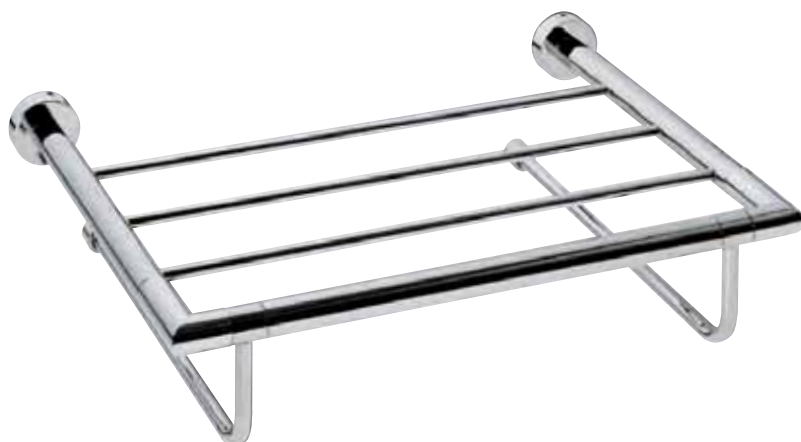

Cromo 39 €

12233

T. Barra doble
Towel rail
Porte-serviette

Cromo 75 €

TAU 122

12223

Toallero repisa

Towel shelf
Porte-serviettes tablette