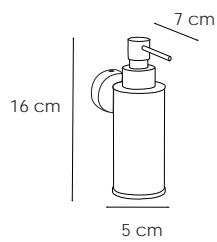

30920
Dosificador
Dispenser
Distributeur savon

Cromo 32 €