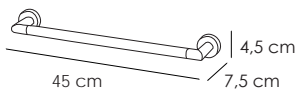

Toallero barra 35 Cromo 41 €

Towel rail 35
Porte-serviette 35

11145

Toallero barra 45 Cromo 43 €

Towel rail 45
Porte-serviette 45

11155

Toallero barra 55 Cromo 45 €

Towel rail 55
Porte-serviette 55