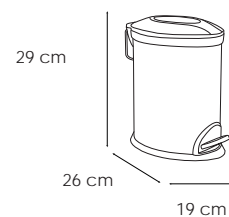

60501

Papelera 5 litros
Wasterbasket oval 5 liters
Une Papeterie ovale 5 litres

Cromo

28 €