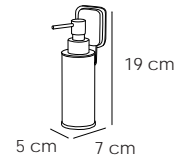

11521
Dosificador
Dispenser
Distributeur savon

Cromo 40 €

Atornillado