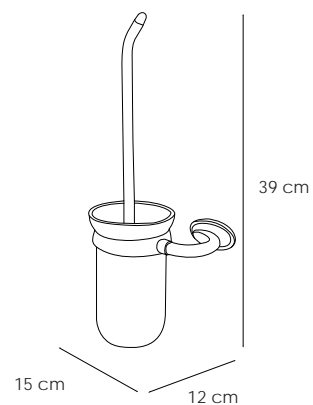

Cromo Mate: Siempre irá combinado con detalles en cromo

131

Atornillado

ROCIO 120

12007
Escobillero
Brush holder
Porte-brosse

Cromo 48 €
Cromo-Mate 51 €

12008
Portavaso
Glass holder
Porte-verre

Cromo 30 €
Cromo-Mate 32 €