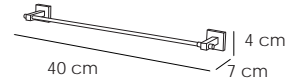

11002

Portarollo
Paper holder
Porte-rouleau

Cromo

32 €

DELTA 110

11003
Toallero barra 50 Cromo 49 €
Towel rail 50
Porte-serviette 50

11034
Toallero barra 40 Cromo 46 €
Towel rail 40
Porte-serviette 40

11009
Barra movil Cromo 32 €
Swing towel rail
Porte-serviettes mobile