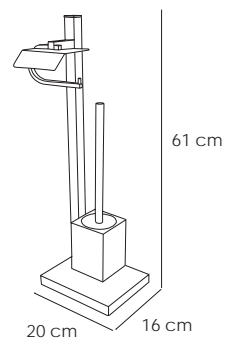

40246

Portaescobillero 046 Cromo 150 €

Brush holder 046

Porte-brosse pied 046

30228

Portavaso

Glass holder
Porte-verre

Cromo 35 €