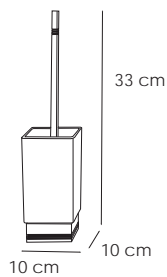

Brush holder
Porte-brosse

Cromo 52 €

Cuero 60 €

30128

Portavaso

Glass holder
Porte-verre

Cromo 38 €

Cuero 44 €