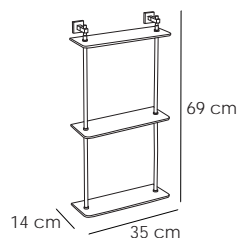

11039
Estanteria Delta 2 Lejas Cromo 120 €

Two far shelf Delta
Etagère Delta deux loi

11041
Estanteria Delta 3 Lejas Cromo 160 €

Three far shelf Delta
Etagère Delta trois loi

11439
Estanteria Kappa 2 Lejas Cromo 125 €