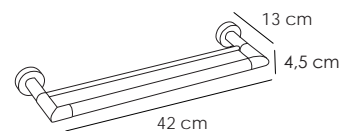

TAU 122

12225

Barra 25
Handle 25
Anse 25

Cromo 39 €

12235

Barra 35
Handle 35
Anse 35

Cromo 45 €

12245

Barra 45
Handle 45
Anse 45

Cromo 49 €

12255

Barra 55
Handle 55
Anse 55

Cromo 53 €

12204

Aro grande
Towel large ring
Grand anneau

Cromo 42 €

12205

Aro pequeño
Towel small ring
Petit anneau

Cromo 39 €

12233

T. Barra doble
Towel rail
Porte-serviette

Cromo 75 €