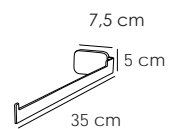

11533
T. Barra doble Cromo 63 €
Double Towel rail
Porte-serviette double

LIBRA 115

11511

Toallero barra SM Cromo 41 €
Towel rail
Porte-serviette

11519

T.B. Perpendicular Cromo 28 €
Rail
Porte-serviette perpendiculaire