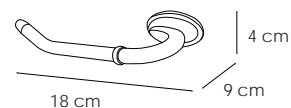

12010

Portarrollo auxiliar Cromo 22 €
Paper holder spare
Porte-rouleau de réserve **Cromo-Mate 24 €**