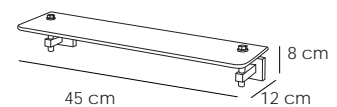

DELTA 110

11004

Aro grande

Towel large ring
Grand anneau

Cromo 30 €

11005

Aro pequeño

Towel small ring
Petit anneau

Cromo 28 €

11019

T.B. Perpendicular

Rail
Porte-serviette perpendiculaire

Cromo 28 €

11024

Repisa cristal

Glass shelf
Tablette

Cromo 45 €