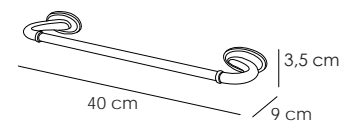

ROCIO 120

12003

Toallero barra 50 Cromo 39 €
Towel rail 50
Porte-serviette 50 **Cromo-Mate 42 €**

12034

Toallero barra 40 Cromo 37 €
Towel rail 40
Porte-serviette 40 **Cromo-Mate 40 €**

12010

Portarrollo auxiliar Cromo 22 €
Paper holder spare
Porte-rouleau de réserve **Cromo-Mate 24 €**

12009

Barra movil Cromo 32 €
Swing towel rail
Porte-serviettes mobile **Cromo-Mate 34 €**

Cromo Mate: Siempre irá combinado con detalles en cromo

131

Atornillado