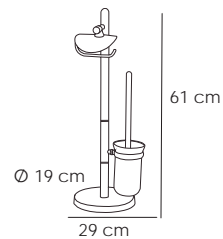

TOALLEROS PORTAESCOBILLEROS

Cromo 165 €

Cromo 125 €