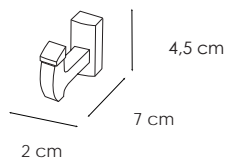

11601

Percha
Robe hook
Portamanteau

Cromo

20 €