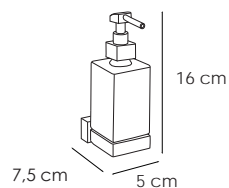

11020
Dosificador
Wall dispenser
Distributeur de savon

Cromo 50 €

11006
Jabonera
Soap holder
Porte-savon