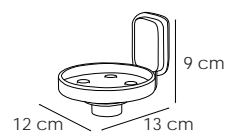

10406
Jabonera
Soap holder
Porte-savon

Cromo 36 €

10420
Dosificador
Wall dispenser
Distributeur savon