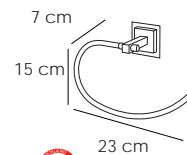

TAURO 102

10204 

Aro grande
Towel large ring
Grand anneau

Cromo 36 €

10205 

Aro pequeño
Towel small ring
Petit anneau

Cromo 34 €

10202 