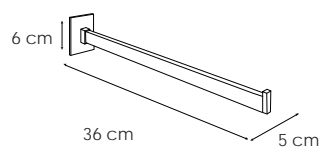

10319
T.B. Perpendicular
Perpen. towel rail
Porte-serviettes perpendiculaire

Cromo 32 €