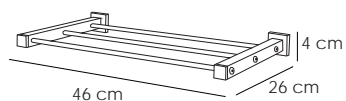

10123

Toallero repisa
Towel shelf
Porte-serviettes tablette

Cromo 75 €

10119

T.B. Perpendicular
Rail
Porte-serviette perpendiculaire

Cromo 32 €

10124

Repisa cristal
Glass shelf
Tablette