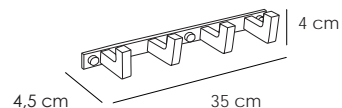

60314

Percha 4 pomos
Hanger four handles
Un cintré quatre pommeaux

Cromo 36 €

31020

Dosificador
Dispenser
Distributeur de savon

Cromo 35 €