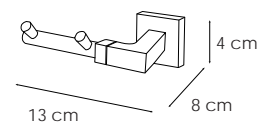

T.B. Perpendicular Cromo 25 €

Rail
Porte-serviette perpendiculaire

11701

Percha Cromo 18 €

Robe hook
Portamanteau

11712

Percha doble Cromo 25 €

Double Robe hook
Portamanteau double