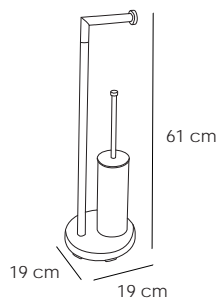

PISCIS 119

Atornillado