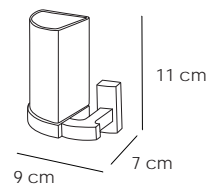

11608
Portavaso
Glass holder
Porte-verre

Cromo 36 €

11620
Dosificador
Wall dispenser
Distributeur de savon