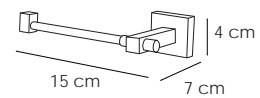

11010
Portarrollo auxiliar Cromo 28 €
Paper holder spare
Porte-rouleau de réserve