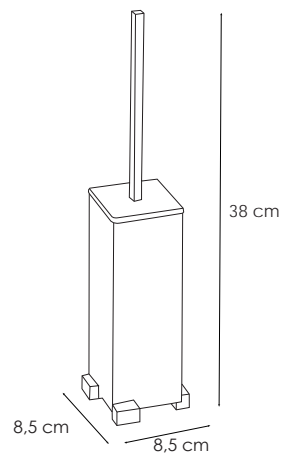

Wall dispenser

Distributeur de savon

Cromo 45 €

OMEGA 117

40139
Escobillero 039 Cromo 68 €
Brush holder
Porte-brosse

40138
Escobillero 38 Cromo 72 €
Brush holder
Porte-brosse

Atornillado

MAR