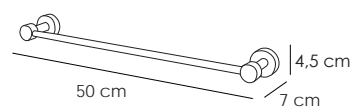

La belleza del círculo

KAPPA 114

11403
Toallero barra 50 Cromo 48 €
Towel rail 50
Porte-serviette 50

11434
Toallero barra 40 Cromo 44 €
Towel rail 40
Porte-serviette 40

11402
Portarollo Cromo 38 €
Paper holder
Porte-rouleau