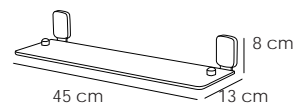

LIBRA 115

11511

Toallero barra SM Cromo 41 €
Towel rail
Porte-serviette

11519

T.B. Perpendicular Cromo 28 €
Rail
Porte-serviette perpendiculaire

11524

Repisa Cromo 55 €
Glass shelf
Tablette