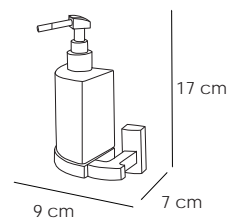

MAR 116

11607
Escobillero
Brush holder
Porte-brosse

Cromo 54 €

Atornillado

Cromo 36 €

Cromo 48 €