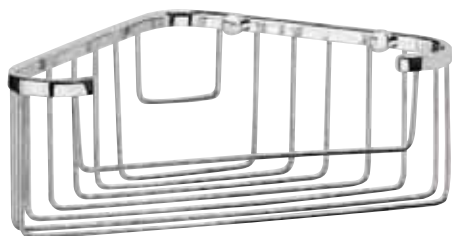

JABONERAS 600

60020

Jabonera rejilla JR-20 Cromo 55 €

Soap grid JR -20
Savon grille JR - 20

60021

Jabonera rejilla JR-21 Cromo 57 €

Soap grid JR -21
Savon grille JR - 21

JABONERAS 600