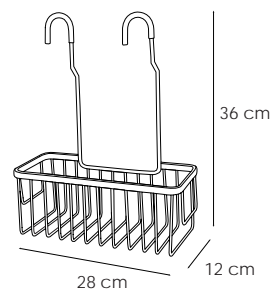

JABONERAS 600

60020

Jabonera rejilla JR-20 Cromo 55 €

Soap grid JR -20
Savon grille JR - 20

60021

Jabonera rejilla JR-21 Cromo 57 €

Soap grid JR -21
Savon grille JR - 21

JABONERAS 600