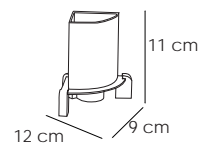

30528
Portavaso
Glass holder
Porte-verre

Cromo 40 €