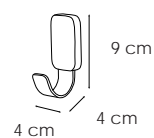

Cromo 14 €

LIBRA 115

11503
Toallero barra 50 Cromo 43 €
Towel rail 40
Porte-serviette 40

11534
Toallero barra 40 Cromo 41 €
Towel rail 40
Porte-serviette 40

11523
Toallero repisa Cromo 83 €
Towel shelf
Porte-serviette tablette