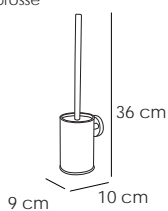

11477

Escobillero

Brush holder
Porte-brosse

Cromo 43 €