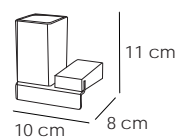

11208
Portavaso
Glass holder
Porte-verre
Cromo 42 €