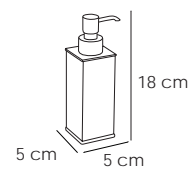

31020
Dosificador Cromo 35 €
Dispenser
Distributeur de savon