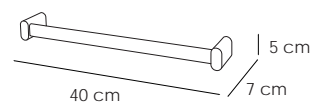

PISCIS 119

11903
Toallero barra 50 Cromo 54 €
Towel rail 40
Porte-serviette 40

11934
Toallero barra 40 Cromo 50 €
Towel rail 40
Porte-serviette 40

11916
Toallero lateral Cromo 39 €
Towel ring
Aneau

11910
Portarrollo auxiliar Cromo 23 €
Paper holder spare
Porte-rouleau de réserve