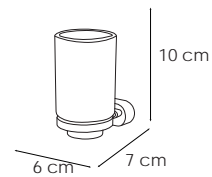

11908

Portavaso

Glass holder
Porte-verre

Cromo 26 €