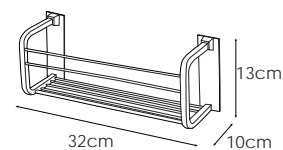

60118
Jabonera rejilla JR-18 Cromo 58 €
Soap grid JR -18
Savon grille JR - 18