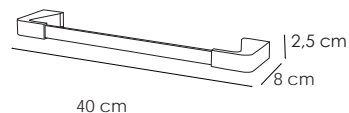

10534

Toallero barra 40 Cromo 50 €

Towel rail 40
Porte-serviette 40