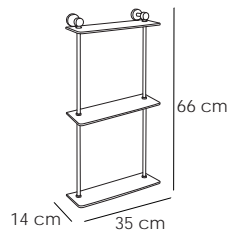

11441
Estanteria Kappa 3 Lejas Cromo 165 €

Three far shelf Kappa
Etagère Kappa trois loi