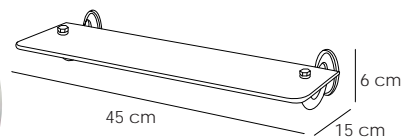

12006
Jabonera
Soap holder
Porte-savon

Cromo 30 €
Cromo-Mate 32 €

ROCIO 120

12024

Repisa cristal
Glass shelf
Tablette

Cromo 40 €
Cromo-Mate 43 €

40204

Portaescobillero 004
Brush holder 004
Porte-brosse pied 004