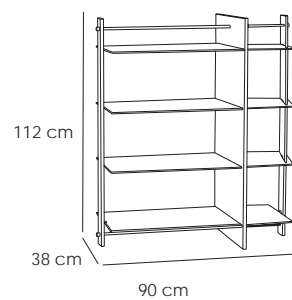

EXPOSITORES

70001
Expositor Azabache

310 €

165 €

Complementos

223