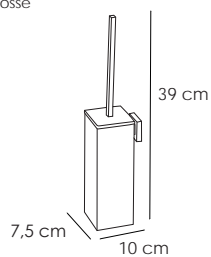

40138
Escobillero Cromo 72 €
Brush holder
Porte-brosse