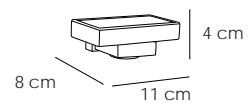

Wall dispenser
Distributeur de savon

Cromo 42 €

10706

Jabonera

Soap holder
Porte-savon

Cromo 34 €

10708

Portavaso