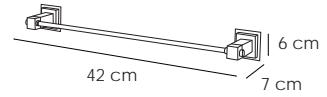

10902 
Portarrollo **Cromo 40 €**
 Paper holder
 Porte-rouleau

10901 
Percha **Cromo 26 €**
 Robe hook
 Portamanteau

CAPRICORNIO 109

10903 
Toallero barra 50 Cromo 52 €
Towel rail 50
Porte-serviette 50

10934 
Toallero barra 40 Cromo 50 €
Towel rail 40
Porte-serviette 40