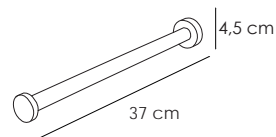

11133

T. Barra doble Cromo 75 €

Double towel rail
Porte-serviettes double

11119

T.B. Perpendicular Cromo 30 €

Rail
Porte-serviette perpendiculaire

FOREST 111

11123