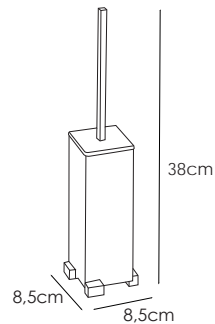

40138

Escobillero 038

Brush holder 038
Porte-brosse 038

Cromo 72 €