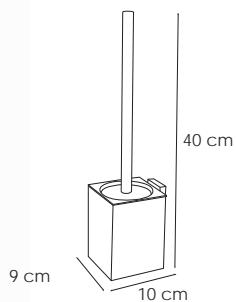

10277
Escobillero Cromo 68 €
Brush holder
Porte-brosse