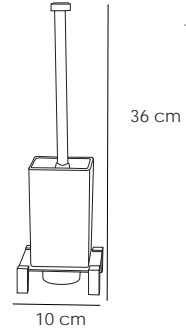

30320
Dosificador
Wall dispenser
Distributeur de savon
Cromo 42 €

GEMINIS 112

40237
Portaescobillero 037 Cromo 162 €
Brush holder 037
Porte-brosse pied 037

40120
Escobillero 020 Cromo 47 €
Brush holder 020
Porte-brosse 020