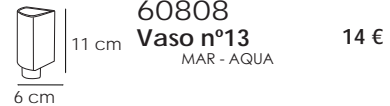

REPUESTOS

Cristales redondos clásicos

Cristales angulares

Cristales redondos

Cristales cuadrados