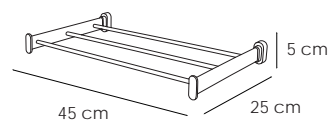

PISCIS 119

11923

Toallero repisa

Towel shelf
Porte-serviettes tablette

Cromo 107 €

11933

T. Barra doble

Double towel rail
Porte-serviettes double