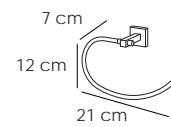

Aro pequeño

Towel small ring
Petit anneau

Cromo 28 €

11019

T.B. Perpendicular

Rail
Porte-serviette perpendiculaire

Cromo 28 €

11024