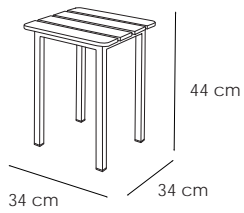

40345
Toallero pie 045 Cromo 175 €
Foot towel 045
Porte-serviette a pied 045

50002
Banqueta 2000
Stool 2000
Banquette 2000

Cromo 200 €

50004
Banqueta 4000 **Inox Brillo** 160 €
Stool 4000
Banquette 4000

219