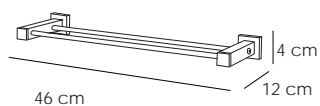

CROMO
CHROME
CHROME

Atornillado

Explosiva combinación

DECO 101

10133
T. Barra doble Cromo 62 €
Towel rail
Porte-serviette

10103
Toallero barra 50 Cromo 46 €
Towel rail 50
Porte-serviette 50

10109
Barra movil Cromo 32 €
Swing towel rail
Porte-serviettes mobile