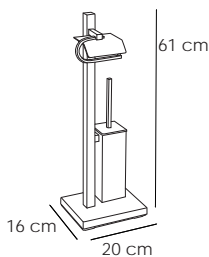

30320
Dosificador
Wall dispenser
Distributeur de savon
Cromo 42 €

GEMINIS 112

40237
Portaescobillero 037 Cromo 162 €
Brush holder 037
Porte-brosse pied 037

40120
Escobillero 020 Cromo 47 €
Brush holder 020
Porte-brosse 020