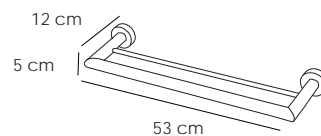

12415
Anilla **Inox Brillo 28 €**
Ring
Anneau