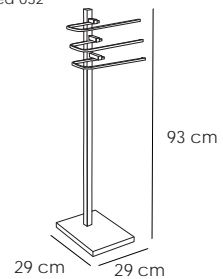

TOALLEROS PORTAESCOBILLEROS

40331
Toallero pie 031
Foot towel 031
Porte-serviette a pied 031

Cromo 190 €

40332
Toallero pie 032
Foot towel 032
Porte-serviette a pied 032

Cromo 195 €

TOALLEROS PORTAESCOBILLEROS