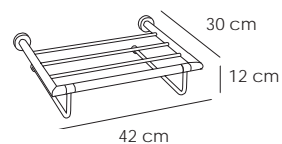

TOALLEROS REPISA

12223

Toallero repisa

Towel shelf
Porte-serviettes tablette

Cromo

110 €