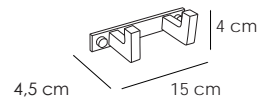

Repisa cristal

Glass shelf
Tablette

Cromo 45 €

DELTA 110

60312

Percha 2 pomos
Hanger two handles
Un cintré deux pommeaux

Cromo 19 €

60313