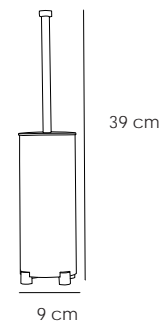

40129
Escobillero 029
Brush holder 029
Porte-brosse a pied 029

Cromo 68 €