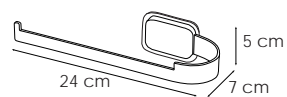

VIRGO 104

10402
Portarollo
Paper holder
Porte rouleau

Cromo 42 €

10410
Portarollo auxiliar
Paper holder spare
Porte rouleau reserve

Cromo 27 €

Cromo 21 €

10415
Toallero aro
Towel ring
Anneau

Cromo 34 €