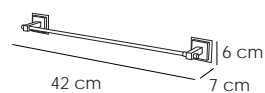

10203 
Toallero barra 50 Cromo 55 €
Towel rail 40
Porte-serviette 40

10234 
Toallero barra 40 Cromo 51 €
Towel rail 40
Porte-serviette 40

10223 
Toallero repisa Cromo 81 €
Towel shelf
Porte-serviette tablette