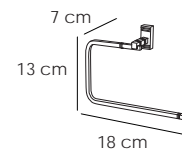

Aro pequeño
Towel small ring
Petit anneau

Cromo 39 €
Cuero 45 €

12303

Toallero barra 50
Towel rail 50
Porte-serviette 50

Cromo 52 €
Cuero 60 €

12334

Toallero barra 40
Towel rail 40
Porte-serviette 40

Cromo 50 €
Cuero 58 €