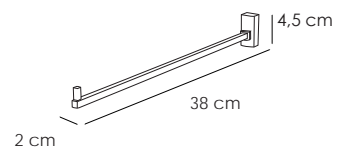

11619

T.B. Perpendicular
Rail
Porte-serviette perpendiculaire

Cromo

32 €