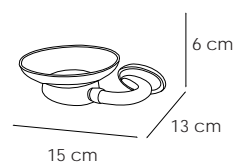

12006
Jabonera
Soap holder
Porte-savon

Cromo 30 €
Cromo-Mate 32 €