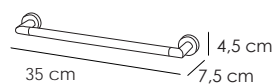

Toallero barra 35 Cromo 41 €

Towel rail 35
Porte-serviette 35

11145

Toallero barra 45 Cromo 43 €

Towel rail 45
Porte-serviette 45

11155

Toallero barra 55 Cromo 45 €

Towel rail 55
Porte-serviette 55