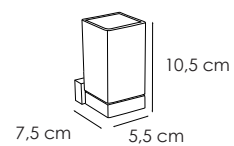

10708

Portavaso

Glass holder
Porte-verre

Cromo 34 €