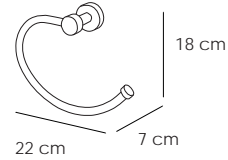

11405

Aro pequeño

Towel small ring
Petit anneau

Cromo

33 €

11419

T.B. Perpendicular

Rail
Porte-serviette perpendiculaire