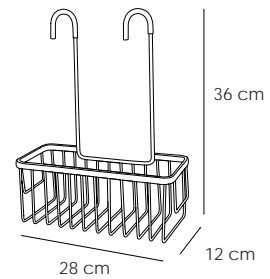

60020

Jabonera rejilla JR-20 Cromo 55 €

Soap grid JR -20
Savon grille JR - 20