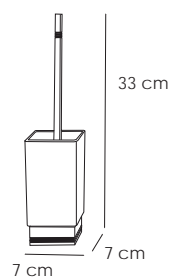

40140
Escobillero Cromo 52 €
Brush holder
Porte-brosse