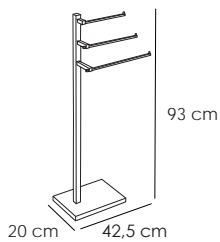

Cromo 190 €

40332
Toallero pie 032
Foot towel 032
Porte-serviette a pied 032