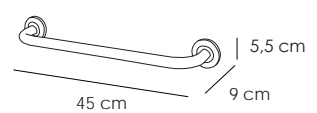

11347

Asa 45 Cromo 36 €
Handle
Anse