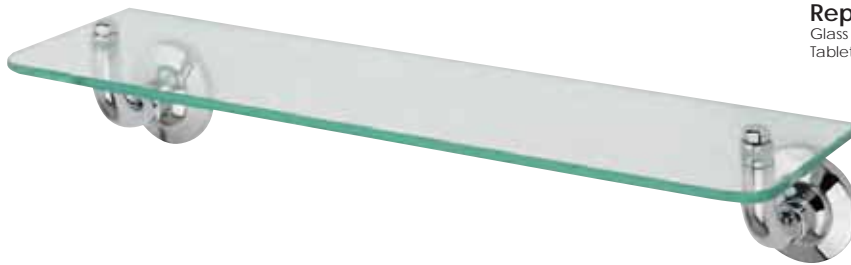

26 €

ESCORPIO 113

11323

Toallero repisa

Towel shelf
Porte-serviettes tablette

Cromo

95 €

11324