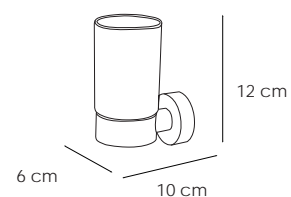

Rail
Porte-serviette perpendiculaire

12229

Asa bañera Cromo 60 €

Handle
Anse

12208

Portavaso Cromo 39 €

Glass holder
Porte-verre

TAU 122