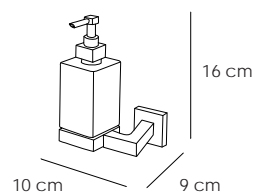

OMEGA 117

11724
Repisa cristal Cromo 48 €
Glass shelf
Tablette

11706
Jabonera Cromo 39 €
Soap holder
Porte-savon

11720
Dosificador Cromo 49 €
Wall dispenser
Distributeur de savon

11708
Portavasos Cromo 39 €
Glass holder
Porte-verre