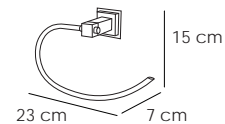

10904
Aro grande
Towel large ring
Grand anneau **Cromo 38 €**