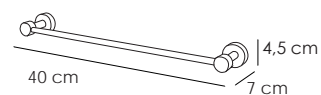

La belleza del círculo

KAPPA 114

11403
Toallero barra 50 Cromo 48 €
Towel rail 50
Porte-serviette 50

11434
Toallero barra 40 Cromo 44 €
Towel rail 40
Porte-serviette 40

11402
Portarollo Cromo 38 €
Paper holder
Porte-rouleau