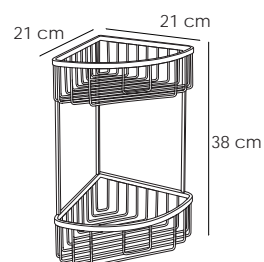

60014

Jabonera rejilla JR-14 Inox Satin 65€

Soap grid JR -14
Savon grille JR -14