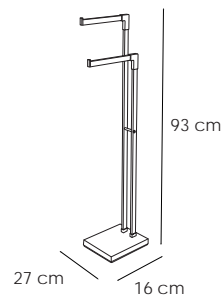

50002
Banqueta 2000
Stool 2000
Banquette 2000