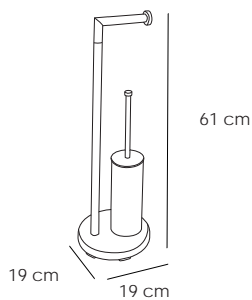

40236
Portaescobillero 036 Cromo 154 €
Brush holder 036
Porte-brosse pied 036