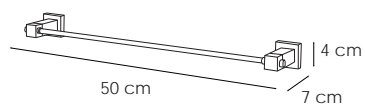

CROMO
CHROME
CHROME

Atornillado

Explosiva combinación

DECO 101

10133
T. Barra doble Cromo 62 €
Towel rail
Porte-serviette

10103
Toallero barra 50 Cromo 46 €
Towel rail 50
Porte-serviette 50

10109
Barra movil Cromo 32 €
Swing towel rail
Porte-serviettes mobile