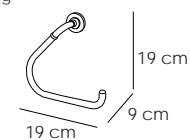

ESCORPIO 113

11304

Aro grande
Towel large ring
Grand anneau

Cromo

40 €

11305

Aro pequeño
Towel small ring
Petit anneau

Cromo

36 €

11302

Portarrollo
Paper holder
Porte-rouleau

Cromo

42 €

11310

Portarrollo auxiliar
Paper holder spare
Porte-rouleau de réserve

Cromo

26 €