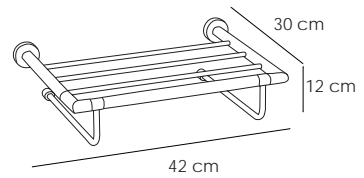

Atornillado