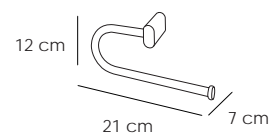

PISCIS 119

11902
Portarrollo
Paper holder
Porte-rouleau

Cromo 33 €

Atornillado

11901
Percha
Robe hook
Portamanteau

Cromo 18 €

11904
Anilla curva grande **Cromo 33 €**
Big bend ring
Grand anneau de bend

11905
Anilla curva pequeña **Cromo 31 €**
Small bend ring
Petit anneau de bend