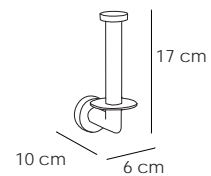

11110

Portarollo auxiliar
Paper holder spare
Porte-rouleau de réserve

Cromo 35 €