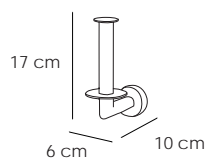

TAU 122

12223

Toallero repisa

Towel shelf
Porte-serviettes tablette

Cromo 110 €

12202

Portarollo

Paper holder
Porte-rouleau

Cromo 40 €

12210

Portarollo auxiliar

Paper holder spare
Porte-rouleau de réserve

Cromo 31 €

12201

Percha

Robe hook
Portamanteau

Cromo 21 €