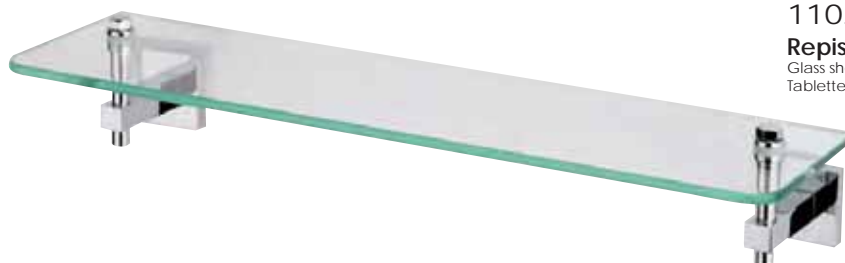

Aro pequeño

Towel small ring
Petit anneau

Cromo 28 €

11019

T.B. Perpendicular

Rail
Porte-serviette perpendiculaire

Cromo 28 €

11024

Repisa cristal

Glass shelf
Tablette

Cromo 45 €

DELTA 110

60312

Percha 2 pomos
Hanger two handles
Un cintré deux pommeaux

Cromo 19 €

60313