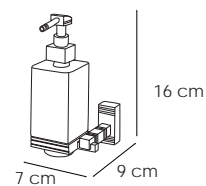

12320
Dosificador
Wall dispenser
Distributeur de savon

Cromo 52 €
Cuero 60 €