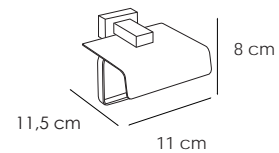

10702

Portarrollo
Paper holder
Porte-rouleau

Cromo 35 €