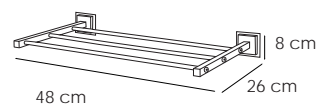

10203 
Toallero barra 50 Cromo 55 €
Towel rail 40
Porte-serviette 40

10234 
Toallero barra 40 Cromo 51 €
Towel rail 40
Porte-serviette 40

10223 
Toallero repisa Cromo 81 €
Towel shelf
Porte-serviette tablette