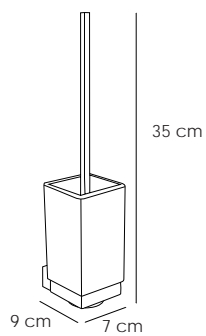

10707
Escobillero Cromo 45 €
Brush holder
Porte-brosse