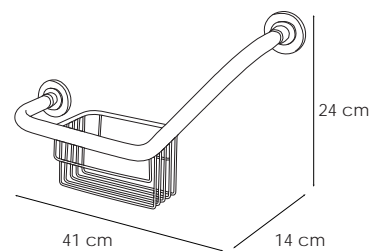

11328

Asa Bañera
Handle
Anse

Cromo

60 €