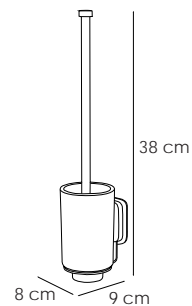

Cromo 32 €

10477 
Escobillero
Brass toilet brush holder
Porte-brosse laiton

Cromo 48 €

10407 
Escobillero
Toilet brush holder
Porte-brosse

Cromo 50 €

VIRGO 104

10419 
T.B. Perpendicular Cromo 34 €
 Perpen. towel rail
 Perpendiculaire