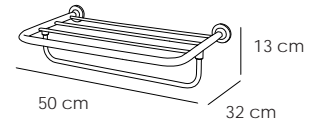

26 €

ESCORPIO 113

11323

Toallero repisa

Towel shelf
Porte-serviettes tablette

Cromo

95 €

11324