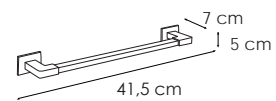

10333 
T.Barra doble Cromo 57 €
 Double towel rail
 Porte-serviettes double

10323 
Toallero repisa Cromo 74 €
 Towel shelf
 Porte-serviettes tablette

10301 
Percha Cromo 22 €
 Robe hook
 Portanteau

LEO 103