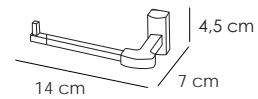

11610

Portarrollo auxiliar
Paper holder spare
Porte-rouleau de réserve

Cromo

23 €