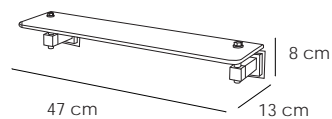

CAPRICORNIO 109

Cromo 56 €

Cromo 46 €

Cromo 46 €

Cromo 53 €