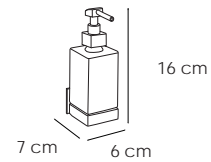

LEO 103

10320
Dosificador
Wall dispenser
Distributeur de savon

Cromo 48 €

Cromo 41 €

Cromo 41 €

Cromo 54 €