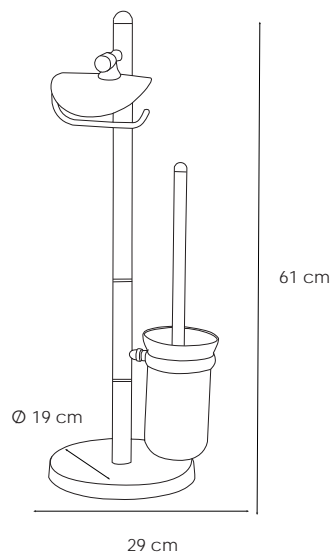

40204

Portaescobillero 004
Brush holder 004
Porte-brosse pied 004

Cromo 125 €