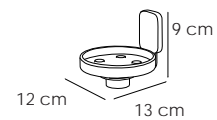

LIBRA 115

11520

Dosificador

Wall dispenser
Distributeur de savon

Cromo 41 €

Atornillado

11508

Portavaso

Glass holder
Porte-verre

Cromo 29 €

11506

Jabonera

Soap holder
Porte-savon

Cromo 29 €