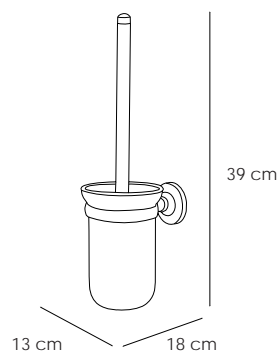

Asa Bañera
Handle
Anse

Cromo

60 €

ESCORPIO 113

11307
Escobillero
Brush holder
Porte-brosse

Cromo 46 €

11308
Portavasos
Glass holder
Porte-verre

Cromo 26 €