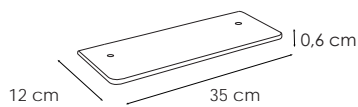

60818
Repisa nº16 16 €