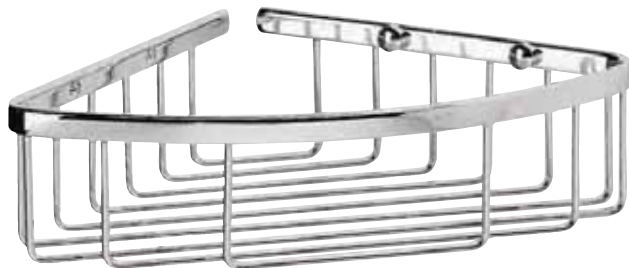

JABONERAS 600

60011
Jabonera rejilla JR-11 Cromo 78 €
Soap grid JR -11
Savon grille JR - 11