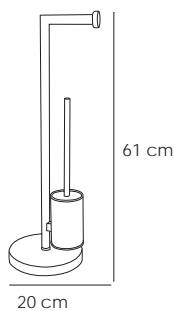

40243
Portaescobillero 043 Cromo 110 €
Brush holder 043
Porte-brosse pied 043