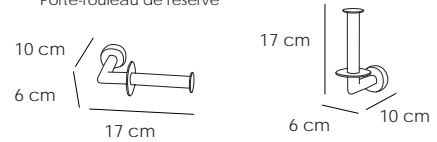

12415
Anilla **Inox Brillo 28 €**
 Ring
 Anneau

12401
Percha **Inox Brillo 15 €**
 Robe hook
 Portamanteau

BAHIA 124

12402
Portarrollo
Paper holder
Porte-rouleau

Inox Brillo 22 €

12410
Portarrollo auxiliar **Inox Brillo 27 €**
Paper holder spare
Porte-rouleau de réserve