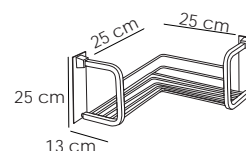

60117
Jabonera rejilla JR-17 Cromo 68 €
Soap grid JR -17
Savon grille JR - 17