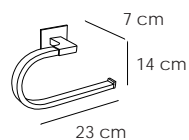

10315
Toallero aro
Towel ring
Anneau

Cromo 39 €