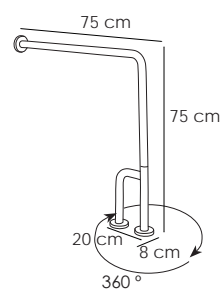

Pata giratoria

Ayuda Colect.