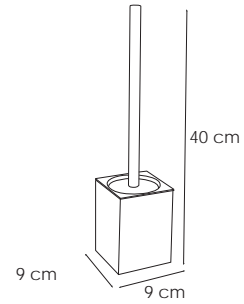

40171
Escobillero
Brush holder
Porte-brosse

31020
Dosificador
Dispenser
Distributeur de savon