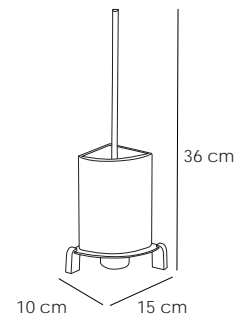

40135
Escobillero
Brush holder
Porte-brosse

Cromo 54 €

Cromo 40 €