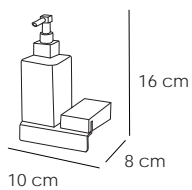

Robe hook
Portamanteau

Cromo

20 €

Atornillado

GEMINIS 112

11220
Dosificador
Wall dispenser
Distributeur de savon
Cromo 53 €

11208
Portavaso
Glass holder
Porte-verre
Cromo 42 €

30328
Portavaso
Glass holder
Porte-verre
Cromo 32 €