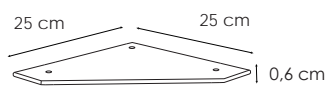

60819
Rinconera nº17 18 €