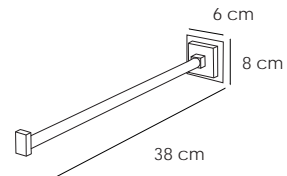

10219
T.B. Perpendicular Cromo 34 €
Perpen. towel rail
Perpendiculaire