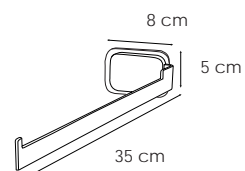

Cromo 32 €

10477 
Escobillero
Brass toilet brush holder
Porte-brosse laiton

Cromo 48 €

10407 
Escobillero
Toilet brush holder
Porte-brosse

Cromo 50 €

VIRGO 104

10419 
T.B. Perpendicular Cromo 34 €
 Perpen. towel rail
 Perpendiculaire