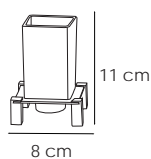

Robe hook
Portamanteau

Cromo

20 €

Atornillado

GEMINIS 112

11220
Dosificador
Wall dispenser
Distributeur de savon
Cromo 53 €

11208
Portavaso
Glass holder
Porte-verre
Cromo 42 €

30328
Portavaso
Glass holder
Porte-verre
Cromo 32 €