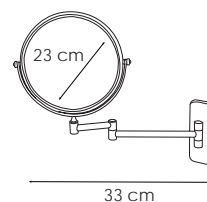

60402

MA-402 5x

MA-402 5x
MA-402 5x

Cromo

48 €