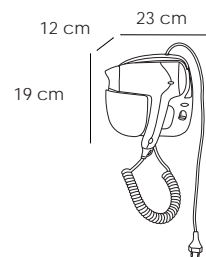

60710

Portarrollo Ind. Inox Satin 66 €

Industrial roll paper holder
Porte serviettes industriel

AYUDA COLECTIVIDADES

60721
Secador de pelo
Hairdryer
Séchoir de chevaux

50 €

60720
Secador industrial óptico **Inox Satin** 250 €
Industrial optical dryer
Séchoir industriel optique