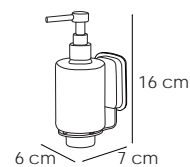

VIRGO 104

Cromo 36 €

10420
Dosificador
Wall dispenser
Distributeur savon

Cromo 48 €

Cromo 36 €