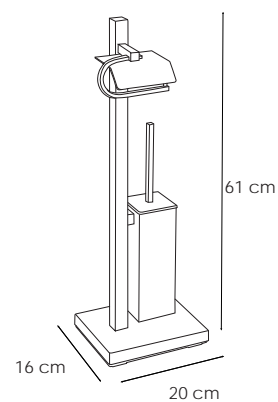

40237

Porta escobillero 037 Cromo 162 €
Brush holder 037
Porte-brosse a pied 037