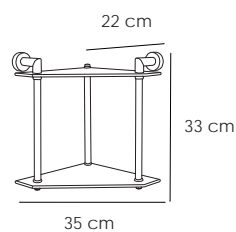

12240
Rinconera Tau 2 Lejas Cromo 130 €
Two far corner shelf Deco
Etagère d'angle Deco deux loi

12242
Rinconera Tau 3 Lejas Cromo 170 €
Three far corner shelf Tau
Etagère d'angle Tau trois loi