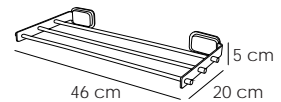

VIRGO 104

10403 
Toallero barra 50 Cromo 57 €
 Towel rail 50
 Porte-serviettes 50

10434 
Toallero barra 40 Cromo 55 €
 Towel rail 40
 Porte-serviettes 40

10423 
Toallero repisa Cromo 97 €
 Towel shelf
 Porte-serviette tablette