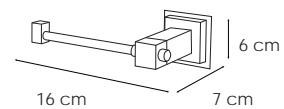

Nova Nobleza en el baño

CAPRICORNIO 109

10904 
Aro grande
 Towel large ring
 Grand anneau **Cromo 38 €**

10905 
Aro pequeño
 Towel small ring
 Petit anneau **Cromo 36 €**

10910 
Portarrollo auxiliar **Cromo 34 €**
 Paper holder spare
 Porte-rouleau de réserve