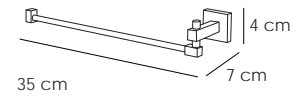

11002

Portarollo
Paper holder
Porte-rouleau

Cromo

32 €

DELTA 110

11003
Toallero barra 50 Cromo 49 €
Towel rail 50
Porte-serviette 50

11034
Toallero barra 40 Cromo 46 €
Towel rail 40
Porte-serviette 40

11009
Barra movil Cromo 32 €
Swing towel rail
Porte-serviettes mobile