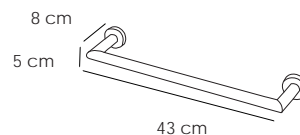

12433
T. Barra doble **Inox Brillo 39 €**
Towel rail
Porte-serviette