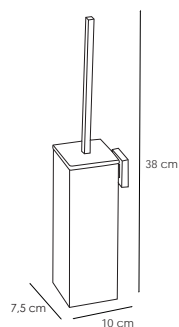

Percha 3 pomos
Hanger three handles
Un cintré trois pommeaux

Cromo 27 €

60314

Percha 4 pomos
Hanger four handles
Un cintré quatre pommeaux

Cromo 36 €

40139

Escobillero
Brush holder
Porte-brosse

Cromo 68 €