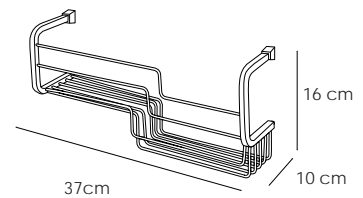

60019

Jabonera rejilla JR-19

Soap grid JR -19

Savon grille JR - 19

Cromo 70 €