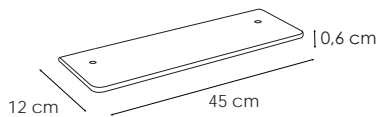

REPUESTOS

Repisas y rinconeras

60817
Repisa nº15 18 €