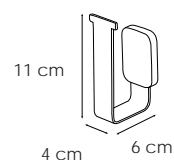

11510

Portarrollo auxiliar **Cromo 20 €**
Paper holder spare
Porte-rouleau de réserve