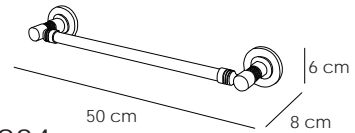

11803

Toallero barra 50

Towel rail 50
Porte-serviette 50

Cromo 48 €

Cuero 55 €