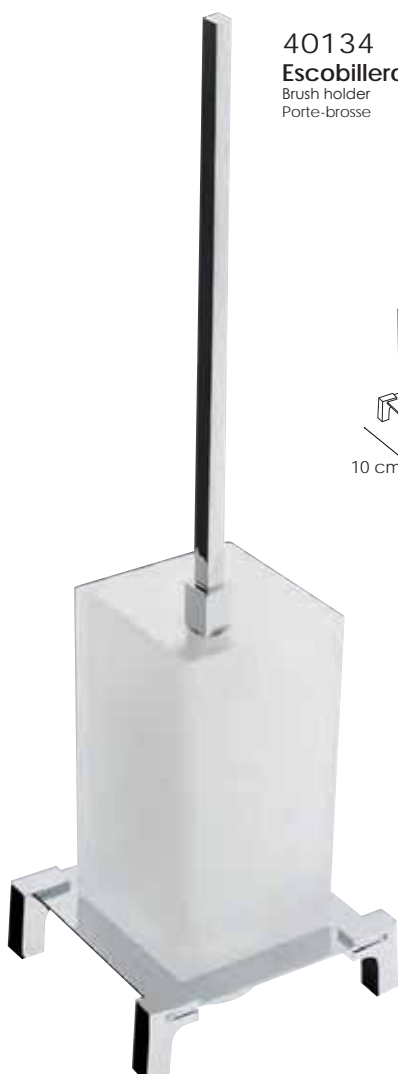

Escobillero

Brush holder
Porte-brosse

Cromo 47 €

SOBREMESA / SUELO

30228

Portavaso
Glass holder
Porte-verre

Cromo 35 €

40134