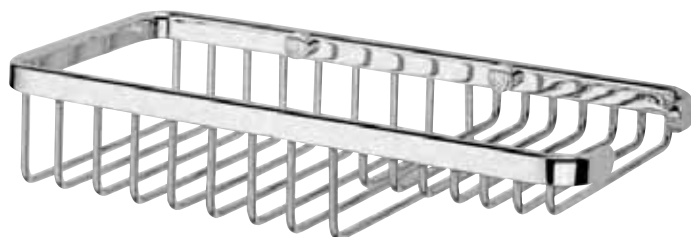

60010
Jabonera rejilla JR-10 Cromo 42 €
Soap grid JR - 10
Savon grille JR - 10