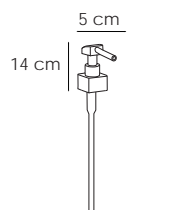

60818
Repisa nº16 16 €

60823
Bomba dosi nº3 Cromo 22 €
DOSIFICADOR 500

60822
Bomba dosi nº2 Cromo 18 €
ARIES - GEMINIS - AQUARIO
OMEGA - DECO - DELTA
TAU