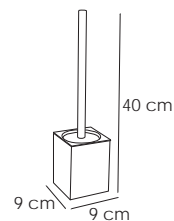

40171
Escobillero Cromo 55 €
Brush holder
Porte-brosse