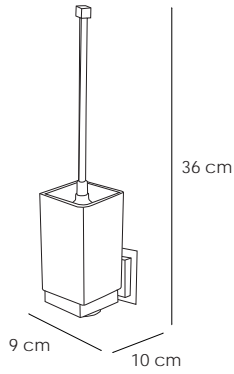

10207
Escobillero
Brush holder
Porte-brosse

Cromo 55€