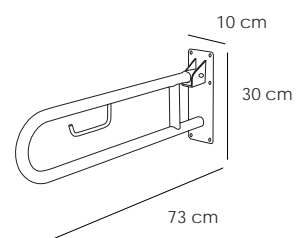

AYUDA COLECTIVIDADES 108

10801

Ayuda-01 Barra abatible con portarrollos

Inox Satin 100 €

Help-01 Folding bar with roll holder
Aide-01 Pliège bar avec porte-rouleau

10802

Ayuda-02 Asidero angular con giro 360°