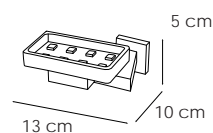

11706
Jabonera Cromo 39 €
Soap holder
Porte-savon