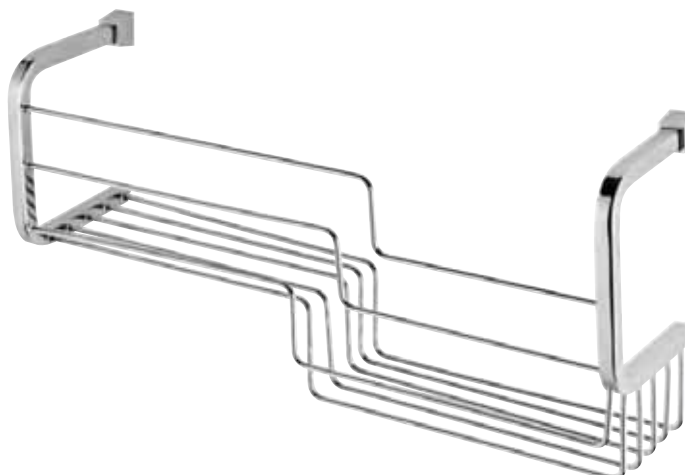

Complementos

JABONERAS 600

60017
Jabonera rejilla JR-17 Cromo 53 €
Soap grid JR-17
Savon grille JR - 17

60018
Jabonera rejilla JR-18 Cromo 46 €
Soap grid JR-18
Savon grille JR - 18

60019
Jabonera rejilla JR-19 Cromo 70 €
Soap grid JR-19
Savon grille JR - 19