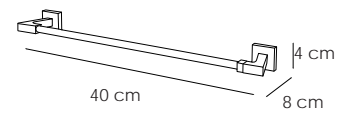

OMEGA 117

11703

Toallero barra 50 Cromo 43 €

Towel rail 50
Porte-serviette 50

11734

Toallero barra 40 Cromo 41 €

Towel rail 40
Porte-serviette 40

11719