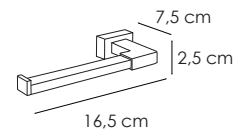

10710

Portarrollo auxiliar
Paper holder spare
Porte-rouleau de réserve

Cromo 22 €