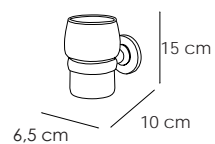

Asa Bañera
Handle
Anse

Cromo

60 €

ESCORPIO 113

11307
Escobillero
Brush holder
Porte-brosse

Cromo 46 €

11308
Portavasos
Glass holder
Porte-verre

Cromo 26 €