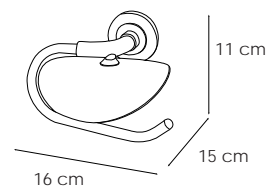

11302

Portarrollo
Paper holder
Porte-rouleau

Cromo

42 €