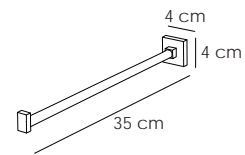

11719

T.B. Perpendicular Cromo 25 €

Rail
Porte-serviette perpendiculaire