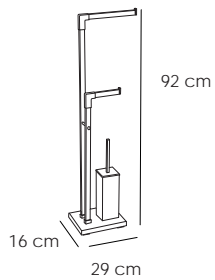

40301
Toallero pie 001
Foot towel 001
Porte-serviette a pied 001

Cromo 165 €

40204
Portaescobillero 004
Brush holder 004
Porte-brosse pied 004

Cromo 125 €

TOALLERO PORTAESCOBILLERO

40244
Portaescobillero 044 Cromo 210 €
Brush holder 044
Porte-brosse pied 044