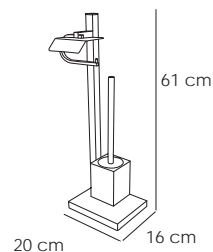

TOALLEROS PORTAESCOBILLEROS

TOALLEROS PORTAESCOBILLEROS

40237
Portaescobillero 037 Cromo 162 €
Brush holder 037
Porte-brosse pied 037

40246
Portaescobillero 046 Cromo 150 €
Brush holder 046
Porte-brosse pied 046