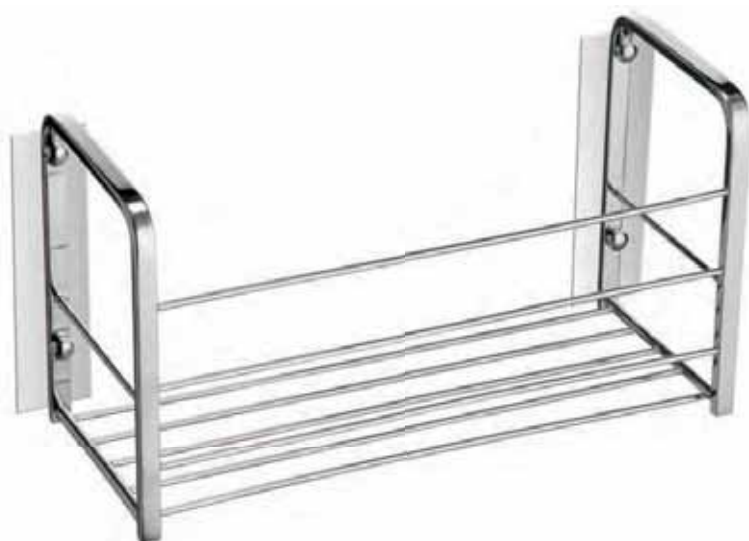

TAURO 102

40138
Escobillero Cromo 72 €
Brush holder
Porte-brosse