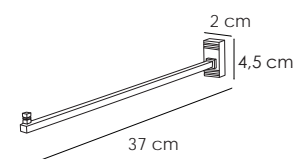

12319

T.B. Perpendicular
Rail
Porte-serviette perpendiculaire

Cromo 32 €
Cuero 37 €