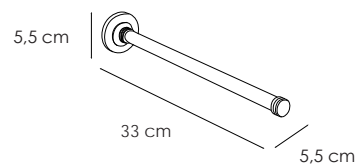

11819

T.B. Perpendicular

Rail
Porte-serviette perpendiculaire

Cromo 36 €

Cuero 41 €