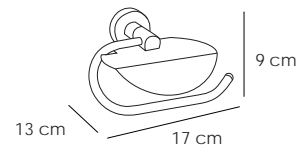

11102

Portarollo
Paper holder
Porte-rouleau

Cromo 42 €