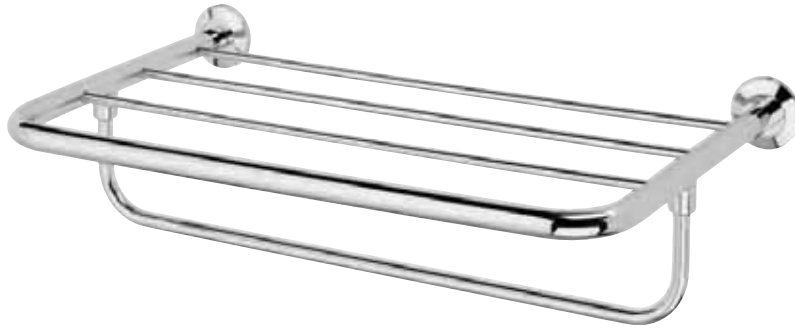

ESCORPIO 113

11323

Toallero repisa

Towel shelf
Porte-serviettes tablette

Cromo

95 €