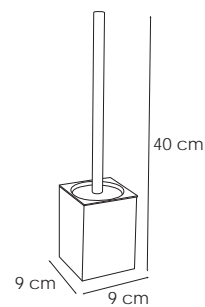

OMEGA 117

Atornillado

11707
Escobillero Cromo 52 €
Brush holder
Porte-brosse

40173
Escobillero Cromo 62 €
Brush holder
Porte-brosse

40171
Escobillero Cromo 55 €
Brush holder
Porte-brosse

OMEGA 117

40246

Portaescobillero 046 Cromo 150 €