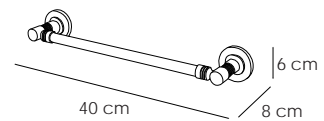

11834

Toallero barra 40

Towel rail 40
Porte-serviette 40

Cromo 44 €

Cuero 51 €