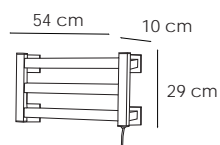

Wasterbasket oval 5 liters
Une Papeterie ovale 5 litres

SECATOALLAS

60601

Toallero eléctrico 3B
Electrical towel rack 3B
Une porte-serviette électrique 3B

Inox Brillo 150 €

60602

Toallero eléctrico 6B
Electrical towel rack 6B
Une porte-serviette électrique 6B