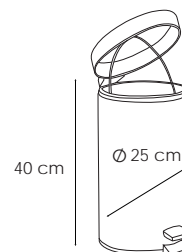

60503

Papelera 12 litros   **Inox Brillo**   **50 €**

Wasterbasket 12 liters
Une Papeterie 12 litres

60502

Papelera 6 litros   **Inox Satin**   **28 €**

Wasterbasket 6 liters
Une Papeterie 6 litres