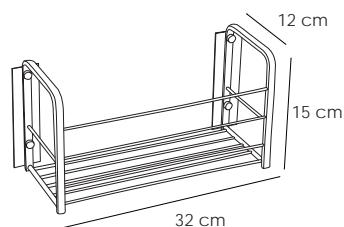

TAURO 102

10277 
Escobillero Cromo 68 €
Brush holder
Porte-brosse

40138 
Escobillero Cromo 72 €
Brush holder
Porte-brosse

60115 
Jabonera rejilla JR-15 Cromo 52 €
Stuck soap holder JR-15
Sovonier grillage JR-15