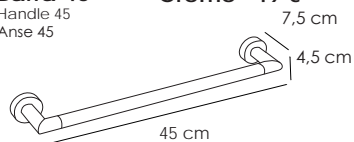

12255

Barra 55
Handle 55
Anse 55

Cromo 53 €

12204

Aro grande
Towel large ring
Grand anneau

Cromo 42 €

12205

Aro pequeño
Towel small ring
Petit anneau