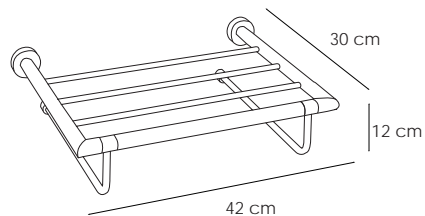

TAU 122

12223

Toallero repisa

Towel shelf
Porte-serviettes tablette

Cromo 110 €

12202

Portarollo

Paper holder
Porte-rouleau

Cromo 40 €

12210

Portarollo auxiliar

Paper holder spare
Porte-rouleau de réserve

Cromo 31 €

12201

Percha

Robe hook
Portamanteau

Cromo 21 €