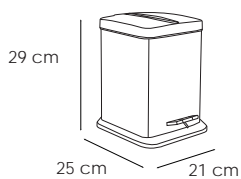

PAPELERAS

60503

Papelera 12 litros   **Inox Brillo**   **50 €**

Wasterbasket 12 liters
Une Papeterie 12 litres

60502

Papelera 6 litros   **Inox Satin**   **28 €**

Wasterbasket 6 liters
Une Papeterie 6 litres

60501

Papelera 5 litros   **Inox Satin**   **28 €**

Wasterbasket oval 5 liters
Une Papeterie ovale 5 litres