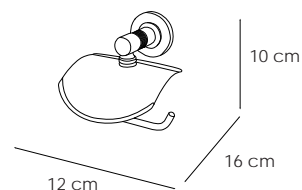

11802

Portarrollo
Paper holder
Porte-rouleau

Cromo 40 €

Cuero 46 €