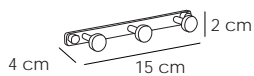

16 €

60213

Percha 3 pomos

Hanger three handles
Un cintré trois pommeaux

Cromo 21 €

60214

Percha 4 pomos

Hanger four handles
Un cintré quatre pommeaux