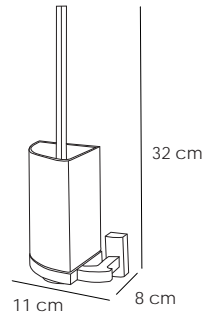

Cromo 54 €

Atornillado