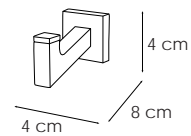

T.B. Perpendicular Cromo 25 €

Rail
Porte-serviette perpendiculaire

11701

Percha Cromo 18 €

Robe hook
Portamanteau

11712

Percha doble Cromo 25 €

Double Robe hook
Portamanteau double