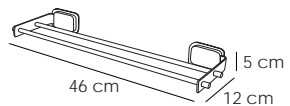

10433
T. Barra doble Cromo 76 €
Double Towel rail
Porte-serviette double