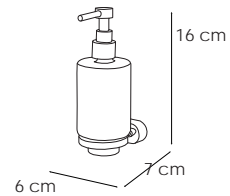

11920

Dosificador

Wall dispenser
Distributeur de savon

Cromo 32 €