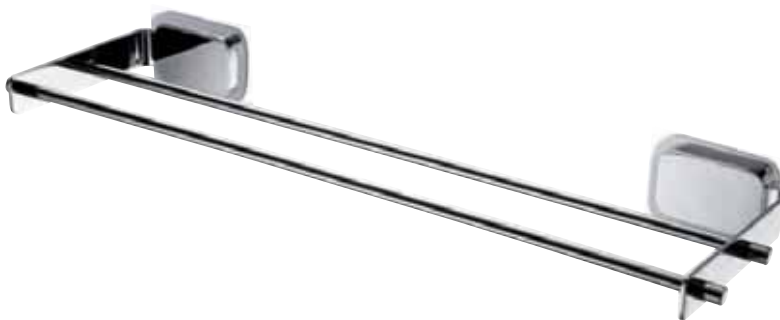

VIRGO 104

10403 
Toallero barra 50 Cromo 57 €
 Towel rail 50
 Porte-serviettes 50

10434 
Toallero barra 40 Cromo 55 €
 Towel rail 40
 Porte-serviettes 40

10423 
Toallero repisa Cromo 97 €
 Towel shelf
 Porte-serviette tablette

10433 
T. Barra doble Cromo 76 €
 Double Towel rail
 Porte-serviette double

VIRGO 104

10402 
Portarollo
Paper holder
Porte rouleau

Cromo 42 €

10410 
Portarollo auxiliar
Paper holder spare
Porte rouleau reserve