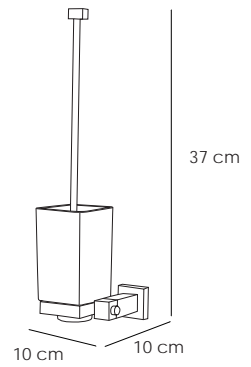

10107
Escobillero
Brush holder
Porte-brosse

Cromo 58 €

Atornillado