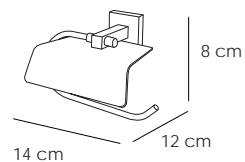

11002

Portarollo
Paper holder
Porte-rouleau

Cromo

32 €