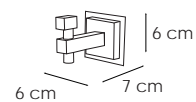

10201

Percha
Robe hook
Portamanteau

Cromo 25 €