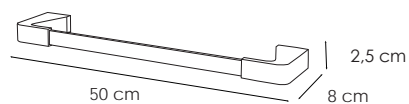

ACABADOS /FINISHING / FINITIONS

CROMO
CHROME
CHROME

Atornillado

A rmonía con elegância

ACUARIO 105

10503

Toallero barra 50 Cromo 53 €

Towel rail 50
Porte-serviette 50