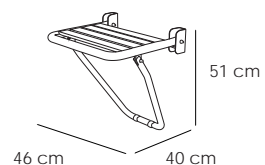

10803

Ayuda-03 Silla abatible Inox Satin 200 €

Help-03 Folding chair
Aide-03 chaise pliante