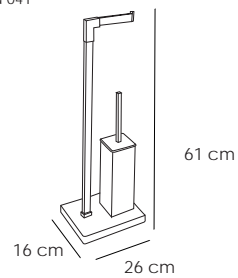

Cromo 154 €

40223
Portaescobillero 023
Brush holder 023
Porte-brosse pied 023

Cromo 134 €

TOALLEROS PORTAESCOBILLEROS

40233
Portaescobillero 033 Cromo 155 €
 Brush holder 033
 Porte-brosse pied 033

40241
Portaescobillero 041 Cromo 146 €
 Brush holder 041
 Porte-brosse pied 041