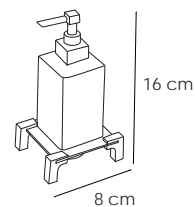

30220

Dosificador
Wall dispenser
Distributeur de savon

Cromo 45 €