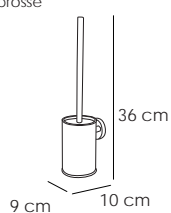

40172
Escobillero Cromo 43 €
Brush holder
Porte-brosse