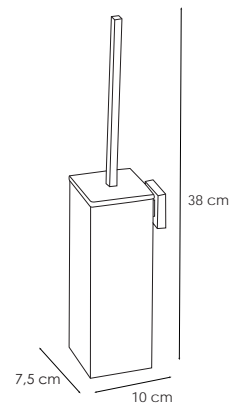

40138
Escobillero Cromo 72 €
Brush holder
Porte-brosse