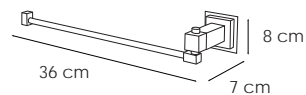

10907 
Escobillero
Toilet brush holder
Porte-brosse

Cromo 64 €

10919 
T.B. Perpendicular
Rail
Porte-serviette perpendiculaire

Cromo 38 €

10909 
Barra movil
Swing towel rail
Porte-serviette mobile

Cromo 38 €