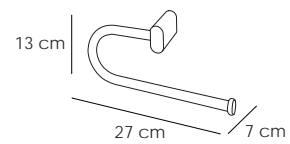

PISCIS 119

11902
Portarrollo
Paper holder
Porte-rouleau

Cromo 33 €

Atornillado

11901
Percha
Robe hook
Portamanteau

Cromo 18 €

11904
Anilla curva grande **Cromo 33 €**
Big bend ring
Grand anneau de bend

11905
Anilla curva pequeña **Cromo 31 €**
Small bend ring
Petit anneau de bend