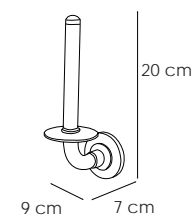

11310

Portarrollo auxiliar
Paper holder spare
Porte-rouleau de réserve

Cromo

26 €