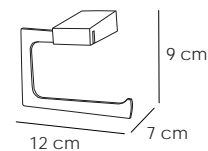

11222

Portarollo S/Tapa Cromo 31 €

Paper holder without lid
Porte-rouleau sans couvercele