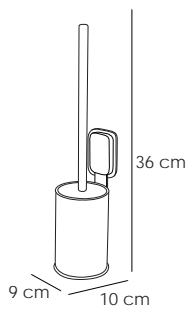

Cromo 32 €

10477 
Escobillero
Brass toilet brush holder
Porte-brosse laiton

Cromo 48 €

10407 
Escobillero
Toilet brush holder
Porte-brosse

Cromo 50 €

VIRGO 104

10419 
T.B. Perpendicular Cromo 34 €
 Perpen. towel rail
 Perpendiculaire