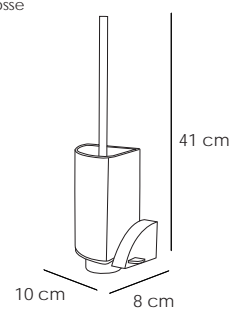

Portarrollo auxiliar
Paper holder spare
Porte-rouleau de réserve

Cromo

24 €

AQUA 106

10607
Escobillero
Brush holder
Porte-brosse

Cromo 52 €

10608
Portavaso
Glass holder
Porte-verre

Cromo 34 €