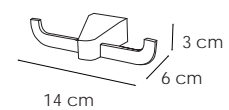

10501

Percha
Robe hook
Portamanteau

Cromo 20 €