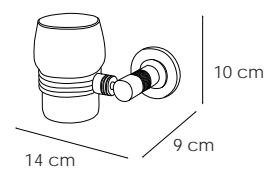

Cuero 46 €

Atornillado

PAULA 118

11807
Escobillero
Brush holder
Porte-brosse

Cromo 53 €
Cuero 61 €

11808
Portavaso
Glass holder
Porte-verre

Cromo 35 €
Cuero 40 €

11806
Jabonera
Soap holder
Porte-savon