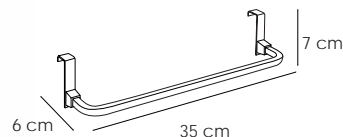

Soap grid JR -14
Savon grille JR -14

BARRAS DE MUEBLE 501

50102
Barra atornillar
Screwing Bar
Viser la tige

Cromo 35 €

50101
Barra colgar
Hang bar
Rail accro chant

Cromo 35 €

BARRAS DE MUEBLE 501

50104
Barra atornillar
Screwing bar
Viser la tige