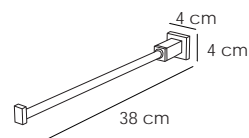

10123

Toallero repisa
Towel shelf
Porte-serviettes tablette

Cromo 75 €

10119

T.B. Perpendicular
Rail
Porte-serviette perpendiculaire

Cromo 32 €

10124

Repisa cristal
Glass shelf
Tablette