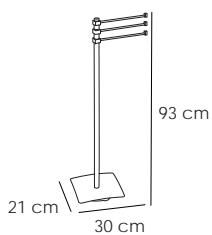

Cromo 154 €

40223
Portaescobillero 023
Brush holder 023
Porte-brosse pied 023