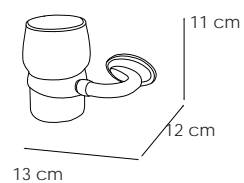

Cromo Mate: Siempre irá combinado con detalles en cromo

131

Atornillado

ROCIO 120

12007
Escobillero
Brush holder
Porte-brosse

Cromo 48 €
Cromo-Mate 51 €

12008
Portavaso
Glass holder
Porte-verre

Cromo 30 €
Cromo-Mate 32 €