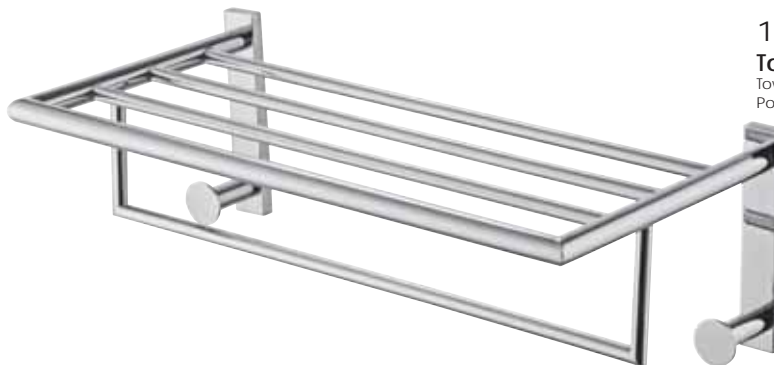

12415
Anilla **Inox Brillo 28 €**
 Ring
 Anneau

12401
Percha **Inox Brillo 15 €**
 Robe hook
 Portamanteau

BAHIA 124

12402
Portarrollo
Paper holder
Porte-rouleau

Inox Brillo 22 €

12410
Portarrollo auxiliar **Inox Brillo 27 €**
Paper holder spare
Porte-rouleau de réserve

12407
Escobillero **Inox Brillo 36 €**
Brush holder
Porte-brosse

12477
Escobillero **Inox Brillo 32 €**
Brush holder
Porte-brosse

BAHIA 124

12423

Toallero repisa

Towel shelf
Porte-serviettes tablette

Inox 304