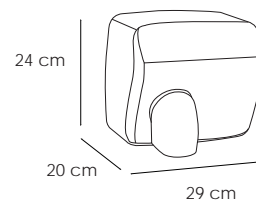

60710

Portarrollo Ind. Inox Satin 66 €

Industrial roll paper holder
Porte serviettes industriel

AYUDA COLECTIVIDADES

60721
Secador de pelo
Hairdryer
Séchoir de chevaux

50 €

60720
Secador industrial óptico **Inox Satin** 250 €
Industrial optical dryer
Séchoir industriel optique