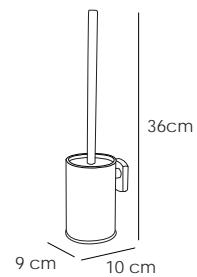

11977
Escobillero Cromo 43 €
Brush holder
Porte-brosse