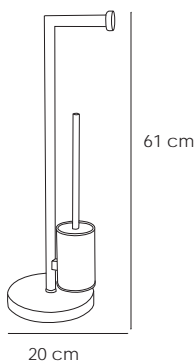

10411 
Toallero barra SM Cromo 55 €
 Towel rail
 Porte-serviette

10424 
Repisa Cromo 70 €
 Glass shelf
 Tablette

VIRGO 104

40247
Portaescobillero 047 Cromo 120 €
Brush holder 047
Porte-brosse pied 047

40129
Escobillero 029 Cromo 68 €
Brush holder 029
Porte-brosse a pied 029