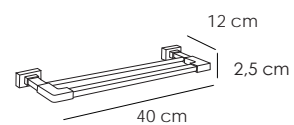

10723

Toallero repisa
Towel shelf
Porte-serviettes tablette

Cromo 68 €

10733

T. Barra doble
Double towel rail
Porte-serviettes double

Cromo 50 €

10724

Repisa cristal
Glass shelf
Tablette