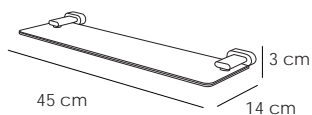

PISCIS 119

11919

T.B. Perpendicular Cromo 34 €

Rail
Porte-serviette perpendiculaire

11918

Portarollo frontal Cromo 20 €

Front paper holder
Porte-rouleau frontale

11924

Repisa cristal Cromo 36 €

Glass shelf
Tablette