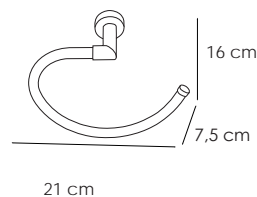

12205

Aro pequeño
Towel small ring
Petit anneau

Cromo 39 €

12233

T. Barra doble
Towel rail
Porte-serviette

Cromo 75 €