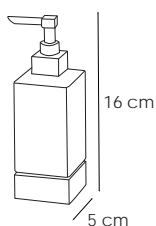

SOBREMESA / SUELO

Cromo 36 €

Cromo 36 €

Cromo 40 €

Cromo 48 €