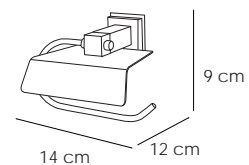

10902
Portarrollo **Cromo 40 €**
Paper holder
Porte-rouleau