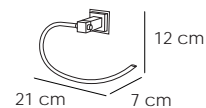

Nova Nobleza en el baño

CAPRICORNIO 109

10904 
Aro grande
 Towel large ring
 Grand anneau **Cromo 38 €**

10905 
Aro pequeño
 Towel small ring
 Petit anneau **Cromo 36 €**

10910 
Portarrollo auxiliar **Cromo 34 €**
 Paper holder spare
 Porte-rouleau de réserve