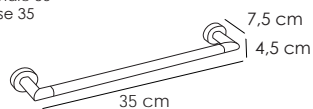

12235

Barra 35
Handle 35
Anse 35

Cromo 45 €