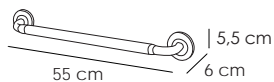

Barra forma 35 Cromo 26 €
Handle
Anse

11345

Barra forma 45 Cromo 29 €
Handle
Anse

11355

Barra forma 55 Cromo 32 €
Handle
Anse

11365

Barra forma 65 Cromo 35 €
Handle
Anse

11375