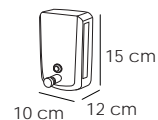

60702

Dosificador 0,5L

Dispenser 0,5L Stainless steel
Distributeur de savon 0,5L

Inox Brillo

30 €