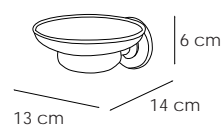

11306
Jabonera
Soap holder
Porte-savon

Cromo 26 €