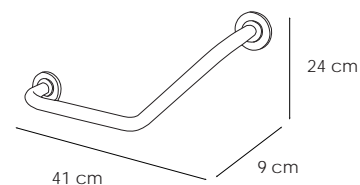

Percha doble
Double Robe hook
Portamanteau double

Cromo

19 €

11329

Asa bañera
Handle
Anse

Cromo

48 €

11328