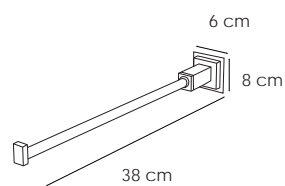

10919
T.B. Perpendicular
Rail
Porte-serviette perpendiculaire

Cromo 38 €