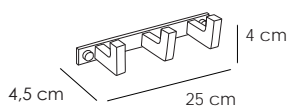

60313

Percha 3 pomos
Hanger three handles
Un cintré trois pommeaux

Cromo 27 €