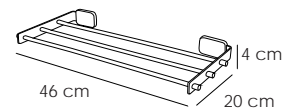

Cromo 14 €

LIBRA 115

11503
Toallero barra 50 Cromo 43 €
Towel rail 40
Porte-serviette 40

11534
Toallero barra 40 Cromo 41 €
Towel rail 40
Porte-serviette 40

11523
Toallero repisa Cromo 83 €
Towel shelf
Porte-serviette tablette