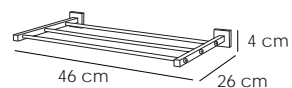

11023

Toallero repisa
Towel shelf
Porte-serviettes tablette

Cromo

75 €

11033

T. Barra doble
Towel rail
Porte-serviette

Cromo

55 €