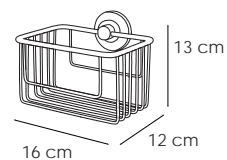

60002
Jabonera rejilla JR-02 Cromo 35 €
Soap grid JR -02
Savon grille JR - 02