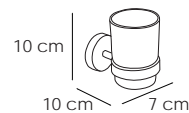

12408

Portavaso

Glass holder
Porte-verre

Inox Brillo

22 €