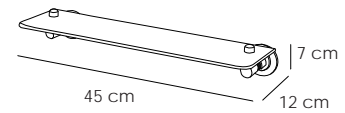

ESCORPIO 113

11323

Toallero repisa

Towel shelf
Porte-serviettes tablette

Cromo

95 €

11324

Repisa cristal

Glass shelf
Tablette

Cromo

50 €

60212

Percha 2 pomos

Hanger two handles
Un cintré deux pommeaux

Cromo

16 €

60213

Percha 3 pomos

Hanger three handles
Un cintré trois pommeaux

Cromo 21 €

60214

Percha 4 pomos

Hanger four handles
Un cintré quatre pommeaux

Cromo

26 €