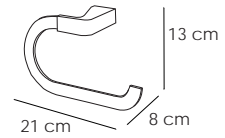

Paper holder without lid
Porte-rouleau sans couvercele

ACUARIO 105

10504

Aro grande
Towel large ring
Grand anneau

Cromo 63 €

10505

Aro pequeño
Towel small ring
Petit anneau

Cromo 61 €