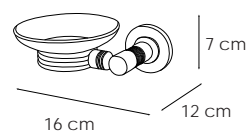

Cromo 35 €
Cuero 40 €