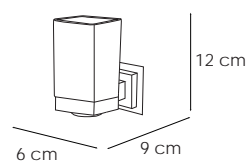

10908
Portavasos
Glass holder
Porte-verre

Cromo 46 €

Cromo 53 €