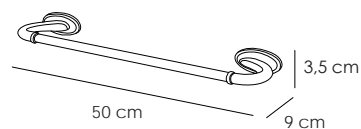

Percha
Robe hook
Portamanteau

Cromo 15 €
Cromo-Mate 16 €

12002

Portarrollo
Paper holder
Porte-rouleau

Cromo 37 €
Cromo-Mate 40 €

ROCIO 120

12003

Toallero barra 50 Cromo 39 €
Towel rail 50
Porte-serviette 50 **Cromo-Mate 42 €**