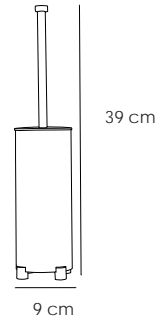

VIRGO 104

Cromo 68 €

Cromo 36 €