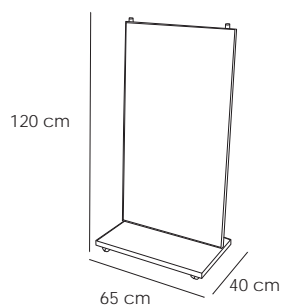

70002
Expositor Ayuda

165 €