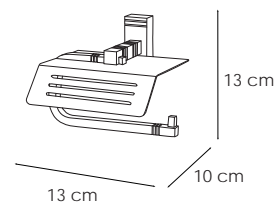

Atornillado

El rústico elegante

TERRA 123

12302

Portarrollo
Paper holder
Porte-rouleau

Cromo 43 €

Cuero 49 €

12322