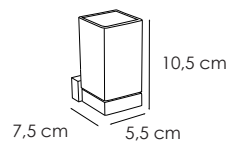

DELTA 110

11008
Portavaso
Glass holder
Porte-verre

Cromo 38 €

Cromo 50 €

11006
Jabonera
Soap holder
Porte-savon

Cromo 38 €

Atornillado