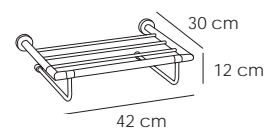

110 €

11123

Toallero repisa

Towel shelf
Porte-serviettes tablette

Cromo 125 €

TOALLEROS REPISA

11323

Toallero repisa