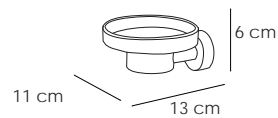

12206

Jabonera

Soap holder
Porte-savon

Cromo

39 €