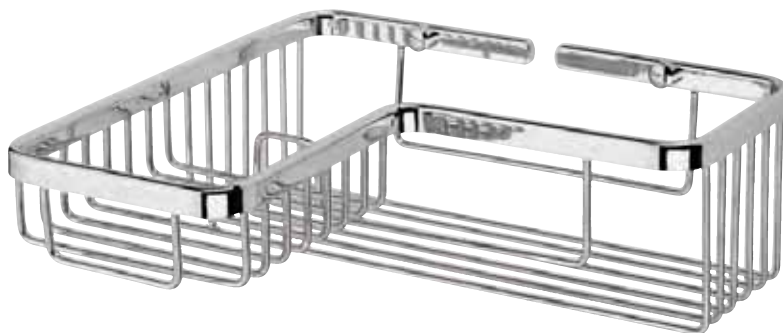

JABONERAS 600