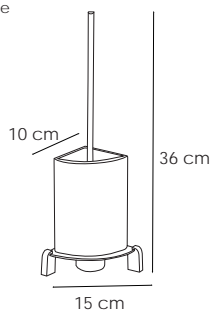

30720
Dosificador Cromo 41 €
 Wall dispenser
 Distributeur de savon

40127
Escobillero Cromo 45 €
 Brush holder
 Porte-brosse

SOBREMESA / SUELO

30528
Portavaso Cromo 40 €
Glass holder
Porte-verre

40135
Escobillero Cromo 54 €
Brush holder
Porte-brosse