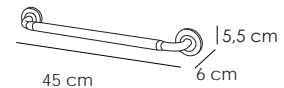

11345

Barra forma 45 Cromo 29 €
Handle
Anse