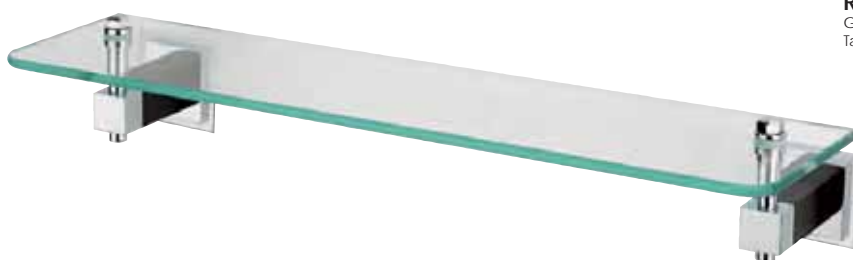

Cromo 56 €

10906 
Jabonera
Soap holder
Porte-savon

Cromo 46 €

10908 
Portavasos
Glass holder
Porte-verre

Cromo 46 €

10924 
Repisa cristal
Glass shelf
Tablette

Cromo 53 €

CAPRICORNIO 109