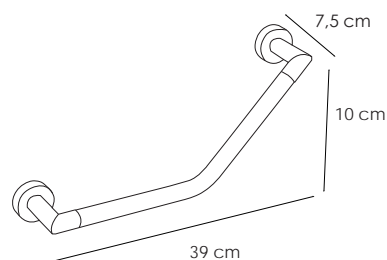

12229

Asa bañera Cromo 60 €

Handle
Anse