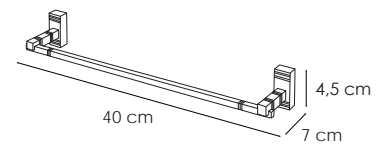

Aro pequeño
Towel small ring
Petit anneau

Cromo 39 €
Cuero 45 €

12303

Toallero barra 50
Towel rail 50
Porte-serviette 50

Cromo 52 €
Cuero 60 €

12334

Toallero barra 40
Towel rail 40
Porte-serviette 40

Cromo 50 €
Cuero 58 €