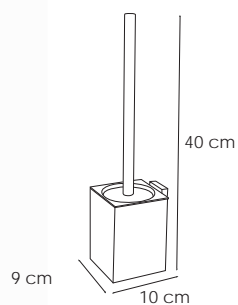

10377
Escobillero
Brush holder
Porte-brosse