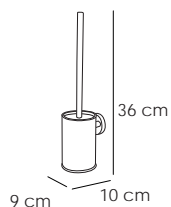

Barra forma 75 Cromo 40 €
Handle
Anse

ESCORPIO 113

11377
Escobillero Cromo 43 €
 Brush holder
 Porte-brosse

40170
Escobillero Cromo 36 €
 Brush holder
 Porte-brosse

11317
Portarollo Cromo 48 €
 Paper holder
 Porte-rouleau