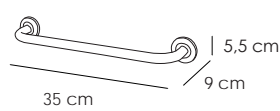

11337

Asa 35 Cromo 33 €
Handle
Anse