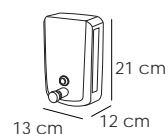

60701

Dosificador 1L

Dispenser 1L Stainless steel
Distributeur de savon 1L

Inox Brillo

35 €