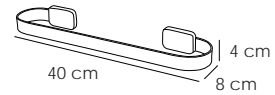

Cromo 14 €

LIBRA 115

11503
Toallero barra 50 Cromo 43 €
Towel rail 40
Porte-serviette 40

11534
Toallero barra 40 Cromo 41 €
Towel rail 40
Porte-serviette 40

11523
Toallero repisa Cromo 83 €
Towel shelf
Porte-serviette tablette