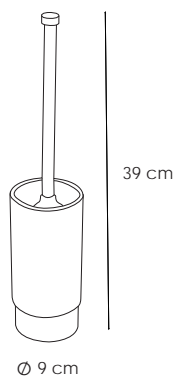

40128
Escobillero **Cromo 42 €**
Brush holder
Porte-brosse