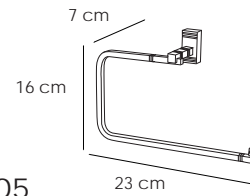

Percha
Robe hook
Portamanteau

Cromo 25 €

Cuero 29 €

TERRA 123

12304

Aro grande
Towel large ring
Grand anneau

Cromo 41 €
Cuero 47 €

12305