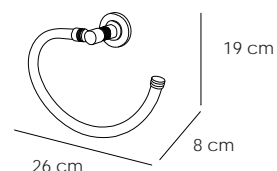

Aro grande
Towel large ring
Grand anneau

Cromo 43 €

Cuero 49 €

11805

Aro pequeño
Towel small ring
Petit anneau

Cromo 40 €

Cuero 46 €

11802