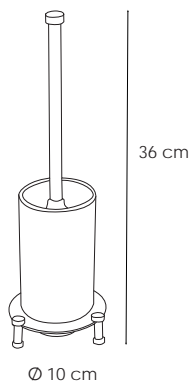

40127
Escobillero Cromo 45 €
Brush holder
Porte-brosse