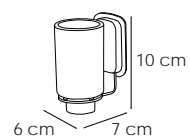

10408
Portavasos
Glass holder
Porte-verre

Cromo 36 €