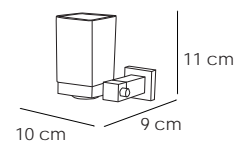

10108
Portavaso
Glass holder
Porte-verre

Cromo 40 €