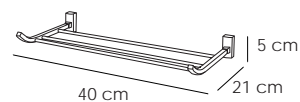

11623
Toallero repisa Cromo 88 €
Towel shelf
Porte-serviettes tablette