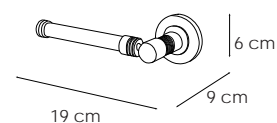

11810

Portarrollo auxiliar
Paper holder spare
Porte-rouleau de réserve

Cromo 26 €

Cuero 30 €