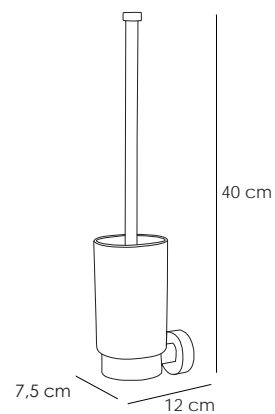

Cromo

50 €

12207

Escobillero

Brush holder
Porte-brosse

Cromo

58 €

TAU 122