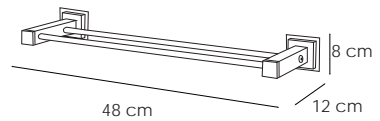

10933
T. Barra doble Cromo 68 €
Double Towel rail
Porte-serviette double