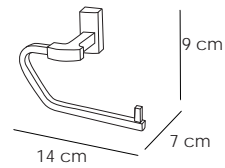

11622

Portarrollo S/Tapa
Paper holder without lid
Porte-rouleau sans couvercele

Cromo

32 €