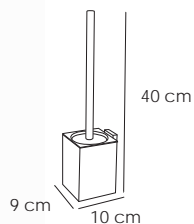

40173
Escobillero Cromo 62 €
Brush holder
Porte-brosse