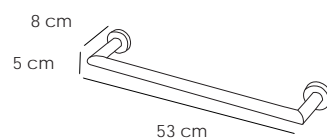

12403
Toallero barra 50 **Inox Brillo 30 €**
Towel rail 50
Porte-serviette 50

12434
Toallero barra 40 **Inox Brillo 28 €**
Towel rail 40
Porte-serviette 40