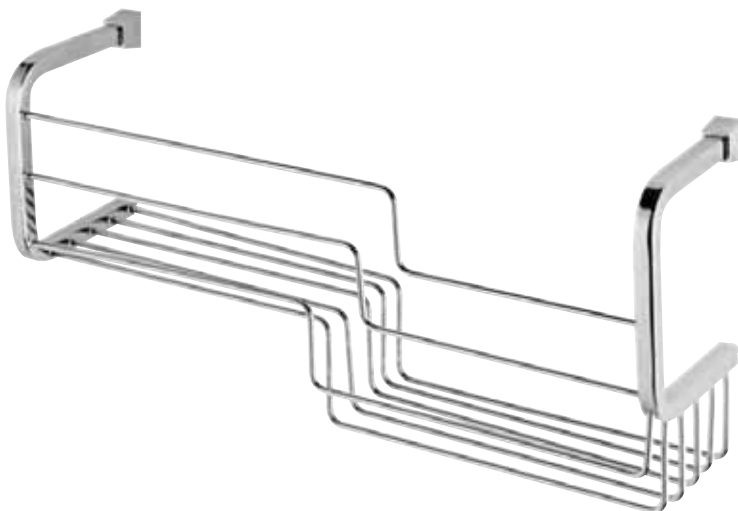

MAR 116

40236

Portaescobillero

Brush holder

Porte-brosse a pied

Cromo 154 €

Atornillado

60019

Jabonera rejilla JR-19

Soap grid JR -19

Savon grille JR - 19

Cromo 70 €

121