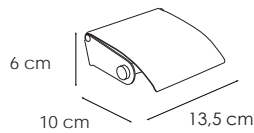

12415
Anilla **Inox Brillo 28 €**
 Ring
 Anneau

12401
Percha **Inox Brillo 15 €**
 Robe hook
 Portamanteau

BAHIA 124

12402
Portarrollo
Paper holder
Porte-rouleau

Inox Brillo 22 €

12410
Portarrollo auxiliar **Inox Brillo 27 €**
Paper holder spare
Porte-rouleau de réserve