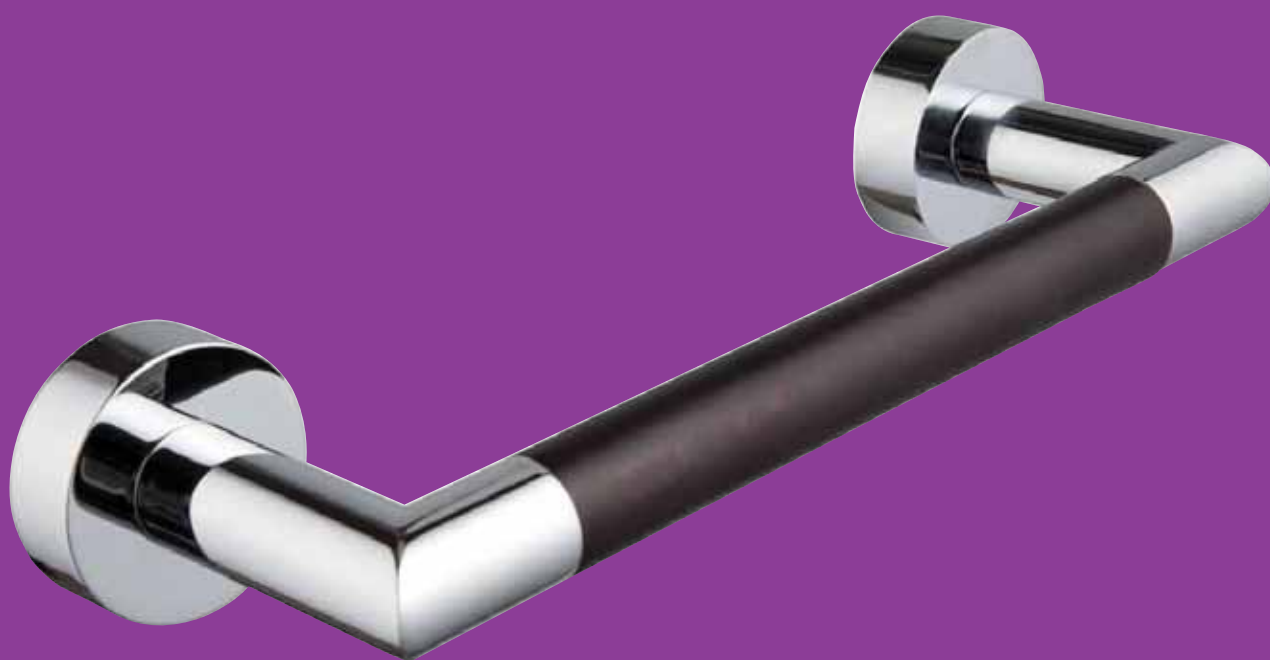

Atornillado

Perfecta combinación