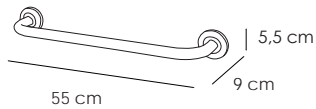

11357

Asa 55 Cromo 39 €
Handle
Anse