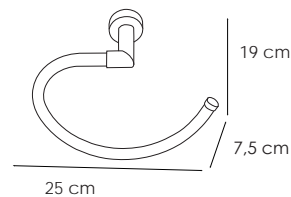

12255

Barra 55
Handle 55
Anse 55

Cromo 53 €

12204

Aro grande
Towel large ring
Grand anneau

Cromo 42 €

12205

Aro pequeño
Towel small ring
Petit anneau