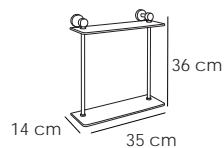

11439
Estanteria Kappa 2 Lejas Cromo 125 €

Two far shelf Kappa
Etagère Kappa deux loi