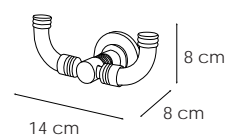

Percha
Robe hook
Portamanteau

Cromo 21 €

Cuero 24 €

11812

Percha doble
Double Robe hook
Portamanteau double

Cromo 31 €

Cuero 36 €

PAULA 118