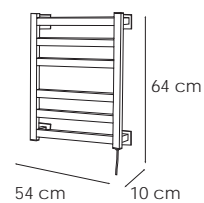

60602

Toallero eléctrico 6B
Electrical towel rack 6B
Une porte-serviette électrique 6B

Inox Brillo 200 €