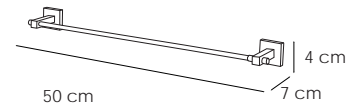

11002

Portarollo
Paper holder
Porte-rouleau

Cromo

32 €

DELTA 110

11003
Toallero barra 50 Cromo 49 €
Towel rail 50
Porte-serviette 50

11034
Toallero barra 40 Cromo 46 €
Towel rail 40
Porte-serviette 40

11009
Barra movil Cromo 32 €
Swing towel rail
Porte-serviettes mobile