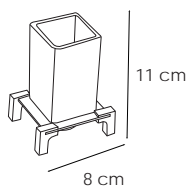

Brush holder 046

Porte-brosse pied 046

30228

Portavaso

Glass holder
Porte-verre

Cromo 35 €

30220

Dosificador