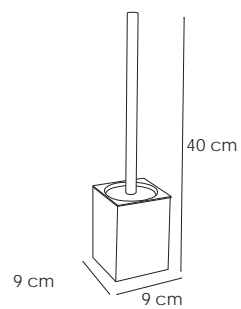

Cromo 45 €

ARIES 107

10707
Escobillero Cromo 45 €
Brush holder
Porte-brosse

10777
Escobillero Cromo 62 €
Brush holder
Porte-brosse

40171
Escobillero Cromo 55 €
Brush holder
Porte-brosse

ARIES 107

10720

Dosificador