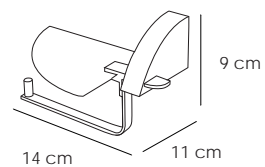

10602
Portarollo Cromo 40 €
Paper holder
Porte-rouleau