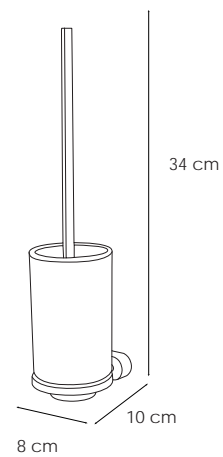

11907

Escobillero

Brush holder
Porte-brosse

Cromo 43 €