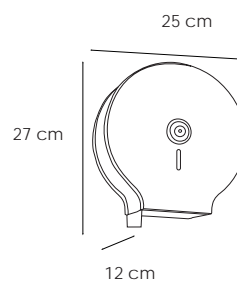

60710

Portarrollo Ind. Inox Satin 66 €

Industrial roll paper holder
Porte serviettes industriel

AYUDA COLECTIVIDADES

60721
Secador de pelo
Hairdryer
Séchoir de chevaux

50 €

60720
Secador industrial óptico **Inox Satin** 250 €
Industrial optical dryer
Séchoir industriel optique