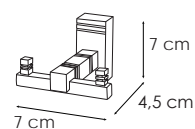

12301

Percha
Robe hook
Portamanteau

Cromo 25 €

Cuero 29 €