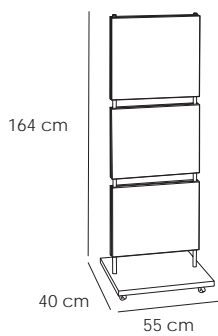

70003
Expositor Rubí 165 €