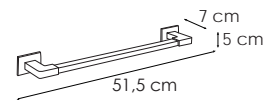

10303
Toallero barra 50 Cromo 46 €
Towel rail 50
Porte-serviettes 50