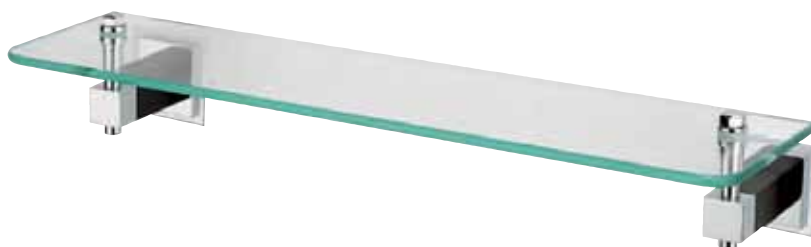

10123

Toallero repisa
Towel shelf
Porte-serviettes tablette

Cromo 75 €

10119

T.B. Perpendicular
Rail
Porte-serviette perpendiculaire

Cromo 32 €

10124

Repisa cristal
Glass shelf
Tablette