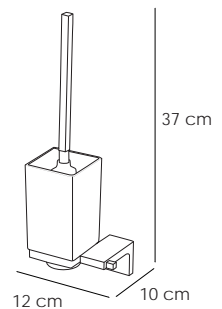

12107
Escobillero Cromo 64 €
Brush holder
Porte-brosse