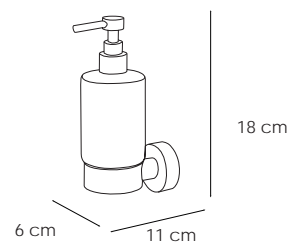

12220

Dosificador

Wall dispenser
Distributeur de savon

Cromo

50 €