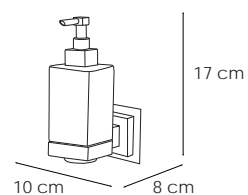

10220
Dosificador
Glass wall dispenser
Distributeur savon

Cromo 56 €