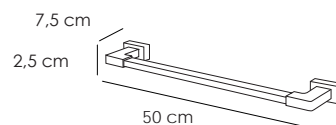

Atornillado

Los hechos te respaldan

ARIES 107

10703

Toallero barra 50 Cromo 40 €

Towel rail 40
Porte-serviette 40

10734

Toallero barra 40 Cromo 38 €