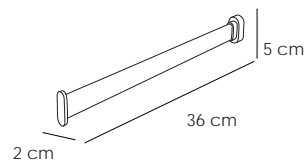

11919

T.B. Perpendicular Cromo 34 €

Rail
Porte-serviette perpendiculaire