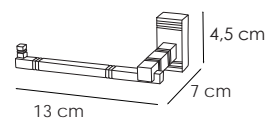

Portarrollo S/Tapa
Paper holder without lid
Porte-rouleau sans couvercele

Cromo 36 €

Cuero 41 €

12310

Portarrollo auxiliar
Paper holder spare
Porte-rouleau de réserve

Cromo 31 €

Cuero 36 €

12301