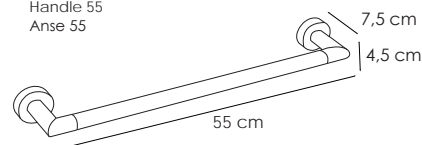

12255

Barra 55
Handle 55
Anse 55

Cromo 53 €

12204

Aro grande
Towel large ring
Grand anneau

Cromo 42 €

12205

Aro pequeño
Towel small ring
Petit anneau