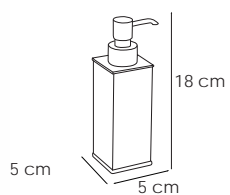

10721

Dosificador
Wall dispenser
Distributeur de savon

Cromo 45 €