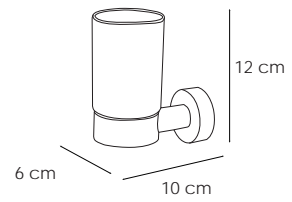

Cromo 58 €

Atornillado

11108
Portavaso
Glass holder
Porte-verre

Cromo 35 €

11106
Jabonera
Soap holder
Porte-savon

Cromo 35 €

81

ACUARIOS