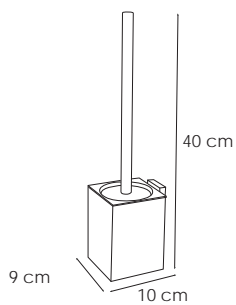

Cromo 45 €

ARIES 107

10707
Escobillero Cromo 45 €
Brush holder
Porte-brosse

10777
Escobillero Cromo 62 €
Brush holder
Porte-brosse

40171
Escobillero Cromo 55 €
Brush holder
Porte-brosse

ARIES 107

10720

Dosificador