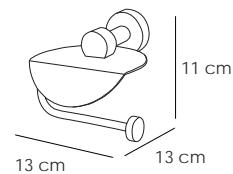

La belleza del círculo

KAPPA 114

11403
Toallero barra 50 Cromo 48 €
Towel rail 50
Porte-serviette 50

11434
Toallero barra 40 Cromo 44 €
Towel rail 40
Porte-serviette 40

11402
Portarollo Cromo 38 €
Paper holder
Porte-rouleau