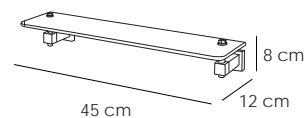

DECO 101

10123

Toallero repisa
Towel shelf
Porte-serviettes tablette

Cromo 75 €

10119

T.B. Perpendicular
Rail
Porte-serviette perpendiculaire

Cromo 32 €

10124

Repisa cristal
Glass shelf
Tablette

Cromo 47 €