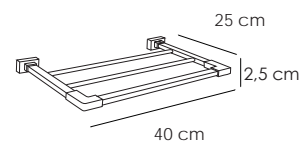

10733

T. Barra doble
Double towel rail
Porte-serviettes double

Cromo 50 €