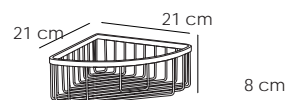

60013

Jabonera rejilla JR-13 Inox Satin 31 €

Soap grid JR -13
Savon grille JR - 13