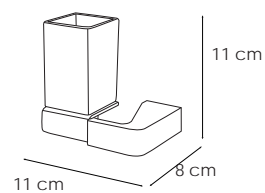

10506

Jabonera
Soap holder
Porte-savon

Cromo

42 €

10508

Portavaso
Glass holder
Porte-verre

Cromo

42 €