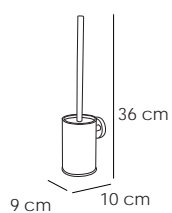

40172
Escobillero Cromo 43 €
Brush holder
Porte-brosse