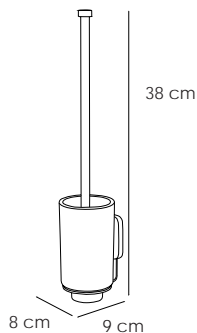

40170
Escobillero Cromo 38 €
Brush holder
Porte-brosse