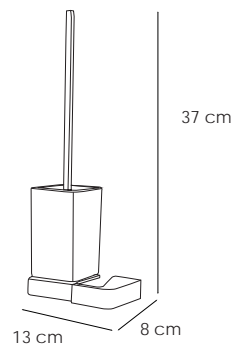

ACUARIO 105

Atornillado