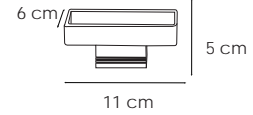

30126

Jabonera

Soap holder
Porte-savon

Cromo 38 €

Cuero 44 €