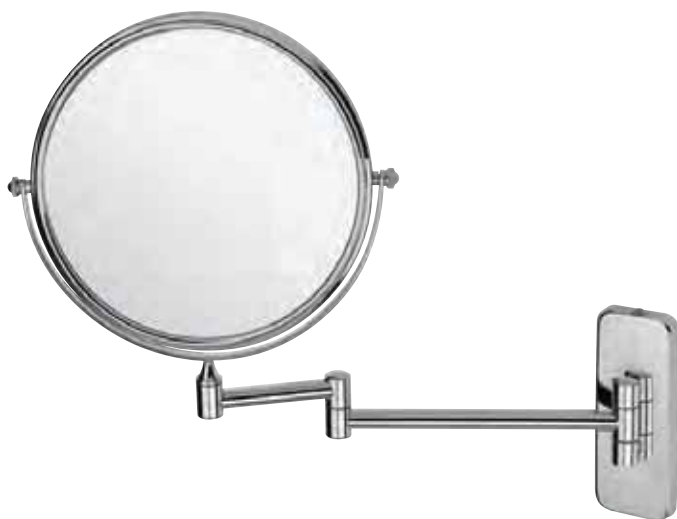

ESCORPIO 113

60402

MA-402 5x

MA-402 5x
MA-402 5x

Cromo

48 €