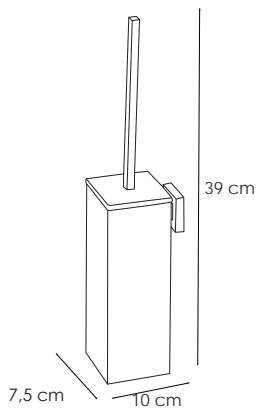

Wall dispenser

Distributeur de savon

Cromo 45 €

OMEGA 117

40139
Escobillero 039 Cromo 68 €
Brush holder
Porte-brosse

40138
Escobillero 38 Cromo 72 €
Brush holder
Porte-brosse

Atornillado

MAR