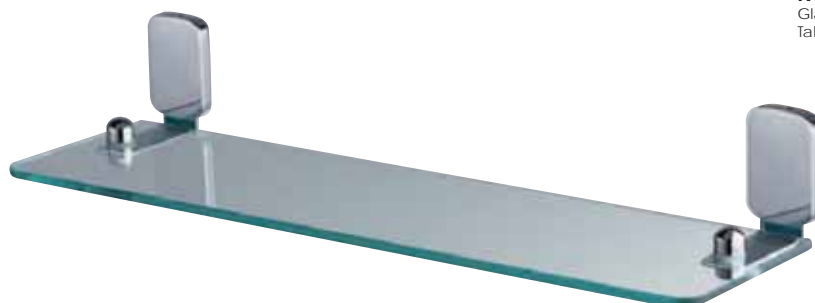

11533
T. Barra doble Cromo 63 €
Double Towel rail
Porte-serviette double

LIBRA 115

11511

Toallero barra SM Cromo 41 €
Towel rail
Porte-serviette

11519

T.B. Perpendicular Cromo 28 €
Rail
Porte-serviette perpendiculaire