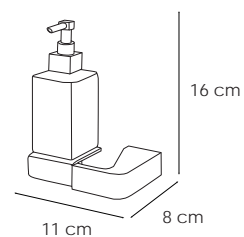

10520

Dosificador
Wall dispenser
Distributeur de savon

Cromo

50 €