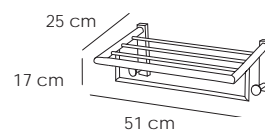

BAHIA 124

12423

Toallero repisa

Towel shelf
Porte-serviettes tablette

Inox 304

80 €

60701

Dosificador 1L

Dispenser 1L Stainless steel
Distributeur de savon 1L

Inox Brillo

35 €

60702

Dosificador 0,5L

Dispenser 0,5L Stainless steel
Distributeur de savon 0,5L

Inox Brillo

30 €

12408

Portavaso

Glass holder
Porte-verre

Inox Brillo

22 €

12406

Jabonera

Soap holder
Porte-savon

Inox Brillo

22 €