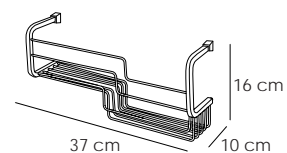

60019
Jabonera rejilla JR-19 Cromo 70 €
Soap grid JR-19
Savon grille JR - 19