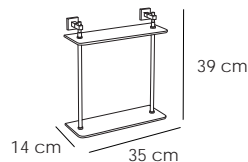

11039
Estanteria Delta 2 Lejas Cromo 120 €

Two far shelf Delta
Etagère Delta deux loi

11041
Estanteria Delta 3 Lejas Cromo 160 €

Three far shelf Delta
Etagère Delta trois loi

11439
Estanteria Kappa 2 Lejas Cromo 125 €