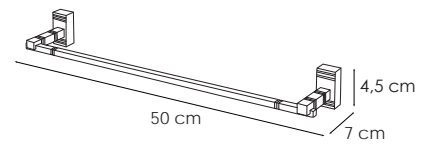

Aro pequeño
Towel small ring
Petit anneau

Cromo 39 €
Cuero 45 €

12303

Toallero barra 50
Towel rail 50
Porte-serviette 50

Cromo 52 €
Cuero 60 €

12334

Toallero barra 40
Towel rail 40
Porte-serviette 40

Cromo 50 €
Cuero 58 €