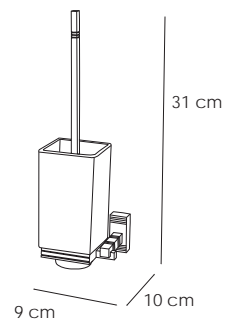

12319

T.B. Perpendicular
Rail
Porte-serviette perpendiculaire

Cromo 32 €
Cuero 37 €

Atornillado

TERRA 123

12307
Escobillero
Brush holder
Porte-brosse

Cromo 50 €
Cuero 58 €

12308
Portavaso
Glass holder
Porte-verre