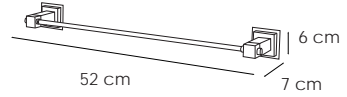

10902 
Portarrollo **Cromo 40 €**
 Paper holder
 Porte-rouleau

10901 
Percha **Cromo 26 €**
 Robe hook
 Portamanteau

CAPRICORNIO 109

10903 
Toallero barra 50 Cromo 52 €
Towel rail 50
Porte-serviette 50

10934 
Toallero barra 40 Cromo 50 €
Towel rail 40
Porte-serviette 40