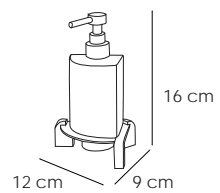

30520
Dosificador
Wall dispenser
Distributeur de savon

Cromo 48 €