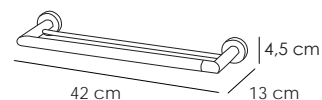

11133

T. Barra doble Cromo 75 €

Double towel rail
Porte-serviettes double