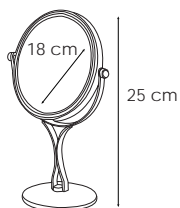

60406
MA-406 5x Cromo 36 €
MA-406 5x
MA-406 5x