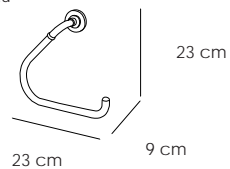

ESCORPIO 113

11304

Aro grande
Towel large ring
Grand anneau

Cromo

40 €

11305

Aro pequeño
Towel small ring
Petit anneau

Cromo