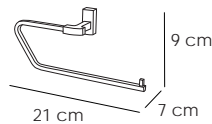

MAR 116

11604

Aro grande
Towel large ring
Grand anneau

Cromo

39 €

11605

Aro pequeño
Towel small ring
Petit anneau

Cromo

37 €

11601

Percha
Robe hook
Portamanteau

Cromo

20 €

11612

Percha doble
Double Robe hook
Portamanteau double

Cromo

26 €