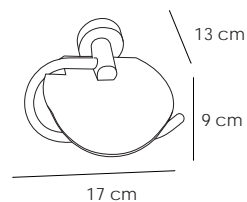

12202

Portarollo

Paper holder
Porte-rouleau

Cromo 40 €

12210

Portarollo auxiliar

Paper holder spare
Porte-rouleau de réserve

Cromo 31 €