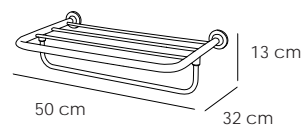

TOALLEROS REPISA

11323

Toallero repisa

Towel shelf
Porte-serviettes tablette

Cromo 95 €