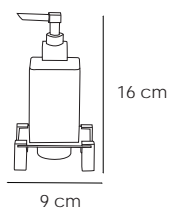

30320

Dosificador

Wall dispenser
Distributeur de savon

Cromo 42 €