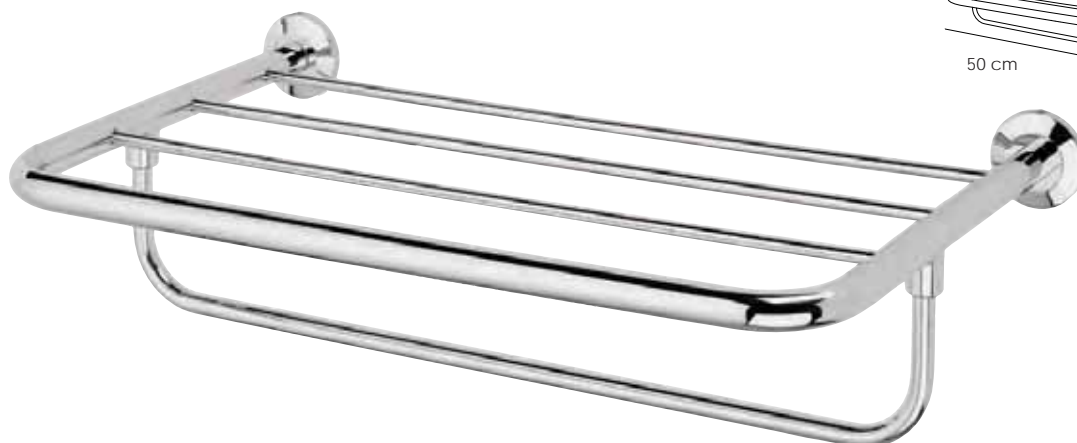

110 €

11123

Toallero repisa

Towel shelf
Porte-serviettes tablette

Cromo 125 €

TOALLEROS REPISA

11323

Toallero repisa

Towel shelf
Porte-serviettes tablette

Cromo 95 €

11331

Toallero repisa 5 pomos **Inox Satin 89 €**

Towel shelf
Porte-serviettes tablette

ESPEJOS 604

60404
MA-404 Led 3+ Cromo 125 €
MA-405 Led 3+
MA-405 Led 3+