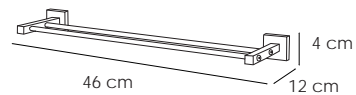

11023

Toallero repisa
Towel shelf
Porte-serviettes tablette

Cromo

75 €

11033

T. Barra doble
Towel rail
Porte-serviette

Cromo

55 €