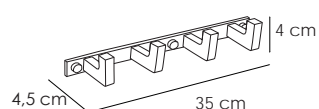

Percha 3 pomos
Hanger three handles
Un cintré trois pommeaux

Cromo 27 €

60314

Percha 4 pomos
Hanger four handles
Un cintré quatre pommeaux

Cromo 36 €

40139

Escobillero
Brush holder
Porte-brosse

Cromo 68 €