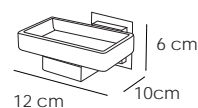

10906
Jabonera
Soap holder
Porte-savon

Cromo 46 €