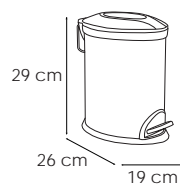

Wasterbasket oval 5 liters
Une Papeterie ovale 5 litres

SECATOALLAS

60601

Toallero eléctrico 3B
Electrical towel rack 3B
Une porte-serviette électrique 3B

Inox Brillo 150 €

60602

Toallero eléctrico 6B
Electrical towel rack 6B
Une porte-serviette électrique 6B