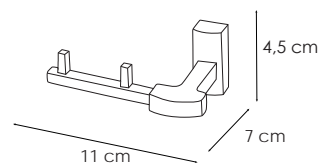

Cromo

20 €

11612

Percha doble
Double Robe hook
Portamanteau double

Cromo

26 €

MAR 116

11607
Escobillero
Brush holder
Porte-brosse