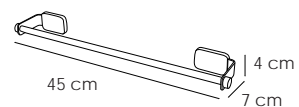

11533
T. Barra doble Cromo 63 €
Double Towel rail
Porte-serviette double

LIBRA 115

11511

Toallero barra SM Cromo 41 €
Towel rail
Porte-serviette

11519

T.B. Perpendicular Cromo 28 €
Rail
Porte-serviette perpendiculaire