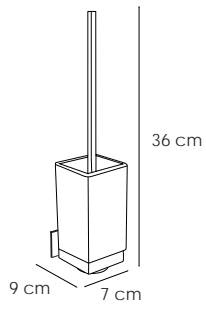

LEO 103

10307
Escobillero
Toilet brush holder
Porte-brosse

Cromo 51 €