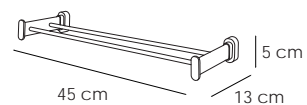

PISCIS 119

11923

Toallero repisa

Towel shelf
Porte-serviettes tablette

Cromo 107 €

11933

T. Barra doble

Double towel rail
Porte-serviettes double

Cromo 80 €

30920

Dosificador

Wall dispenser
Distributeur de savon

Cromo 32 €