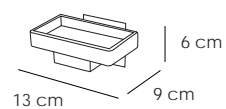

10206
Jabonera
Glass soap holder
Porte-savon

Cromo 44 €