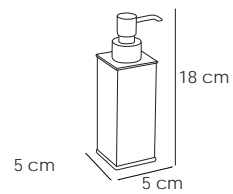

TAURO 102

Cromo 61 €

Cromo 55€

31020
Dosificador
Dispenser
Distributeur de savon

Cromo 35 €