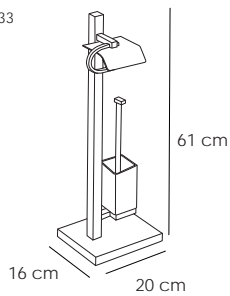

Cromo 154 €

40223
Portaescobillero 023
Brush holder 023
Porte-brosse pied 023

Cromo 134 €

TOALLEROS PORTAESCOBILLEROS

40233
Portaescobillero 033 Cromo 155 €
 Brush holder 033
 Porte-brosse pied 033

40241
Portaescobillero 041 Cromo 146 €
 Brush holder 041
 Porte-brosse pied 041