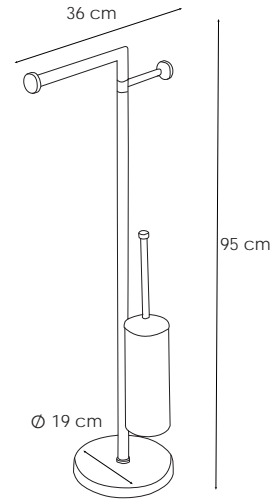

40236

Portaescobillero

Brush holder

Porte-brosse a pied

Cromo 154 €

Atornillado