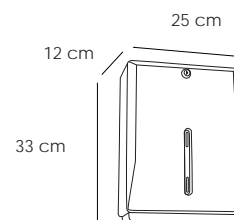

60710

Portarrollo Ind. Inox Satin 66 €

Industrial roll paper holder
Porte serviettes industriel

AYUDA COLECTIVIDADES

60721
Secador de pelo
Hairdryer
Séchoir de chevaux

50 €

60720
Secador industrial óptico **Inox Satin** 250 €
Industrial optical dryer
Séchoir industriel optique