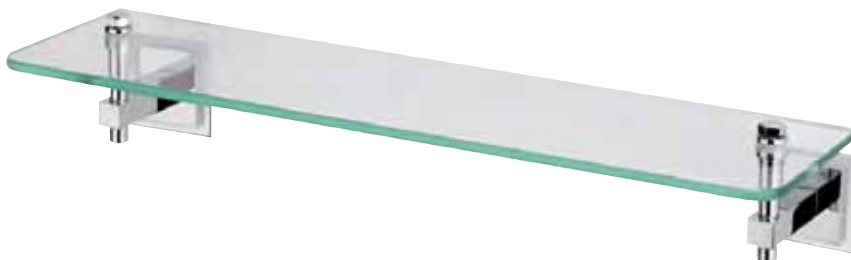

10224
Repisa de cristal Cromo 51 €
Glass shelf
Tablette