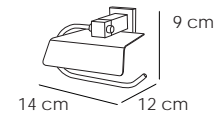

10102

Portarrollo
Paper holder
Porte-rouleau

Cromo

34 €