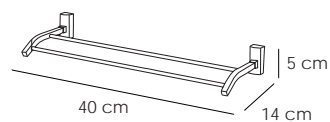

11633
T. Barra doble Cromo 73 €
Towel rail
Porte-serviette

11623
Toallero repisa Cromo 88 €
Towel shelf
Porte-serviettes tablette

MAR 116

11602

Portarrollo
Paper holder
Porte-rouleau

Cromo

42 €

Atornillado