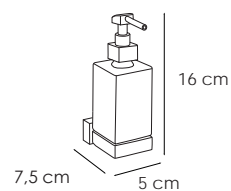

10720

Dosificador

Wall dispenser
Distributeur de savon

Cromo 42 €