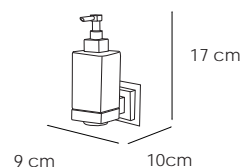

10920
Dosificador
Wall dispenser
Distributeur de savon

Cromo 56 €