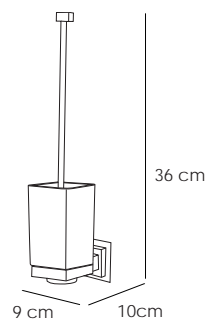

10907
Escobillero
Toilet brush holder
Porte-brosse

Cromo 64 €