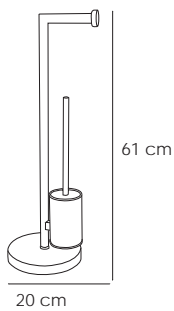

10507
Escobillero Cromo 60 €
Brush holder
Porte-brosse