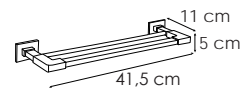

10333 
T.Barra doble Cromo 57 €
 Double towel rail
 Porte-serviettes double

10323 
Toallero repisa Cromo 74 €
 Towel shelf
 Porte-serviettes tablette

10301 
Percha Cromo 22 €
 Robe hook
 Portanteau

LEO 103