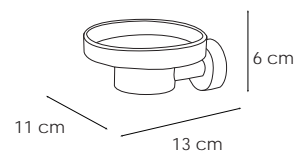

Cromo 58 €

Atornillado

11108
Portavaso
Glass holder
Porte-verre

Cromo 35 €

11106
Jabonera
Soap holder
Porte-savon

Cromo 35 €

81

ACUARIOS