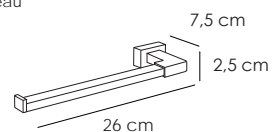

10704

Toallero grande Cromo 25 €

Towel large ring
Grand anneau