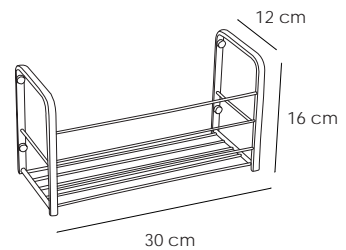

60015
Jabonera rejilla JR15 Cromo 42 €
JR15 Grating soap
JR15 Savonier grillage