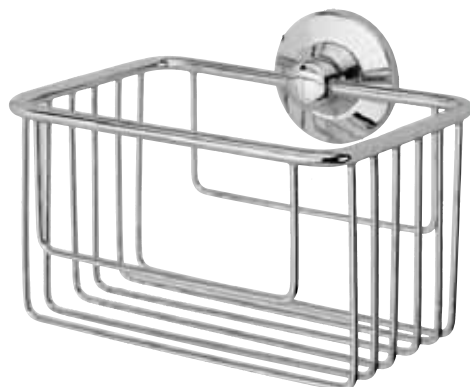

Soap grid JR - 05
Savon grille JR - 05

JABONERAS 600

60009
Jabonera rejilla JR-09 Cromo 57 €
Soap grid JR -09
Savon grille JR - 09

60001
Jabonera rejilla JR-01 Cromo 41 €
Soap grid JR -01
Savon grille JR - 01