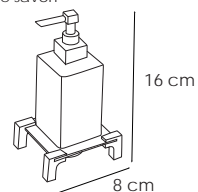

30220

Dosificador

Wall dispenser

Distributeur de savon

Cromo 45 €