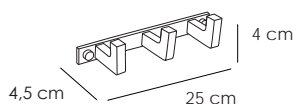

Cromo 47 €

ARIES 107

60312

Percha 2 pomos
Hanger two handles
Un cintré deux pommeaux

Cromo 19 €

60313

Percha 3 pomos
Hanger three handles
Un cintré trois pommeaux

Cromo 27 €