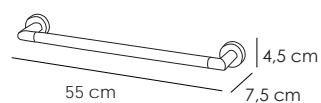

Toallero barra 35 Cromo 41 €

Towel rail 35
Porte-serviette 35

11145

Toallero barra 45 Cromo 43 €

Towel rail 45
Porte-serviette 45

11155

Toallero barra 55 Cromo 45 €

Towel rail 55
Porte-serviette 55