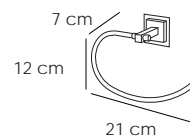

TAURO 102

10204 

Aro grande
Towel large ring
Grand anneau

Cromo 36 €

10205 

Aro pequeño
Towel small ring
Petit anneau

Cromo 34 €

10202 