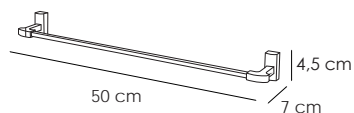

Cromo Lila
Lilac - Chrome
Chrome - Lille

Cromo Negro
Black - Chrome
Chrome - Noir

CROMO
CHROME
CHROME

Atornillado

Estilo *próprio*

MAR 116

11603
Toallero barra 50 Cromo 52 €
Towel rail 50
Porte-serviette 50