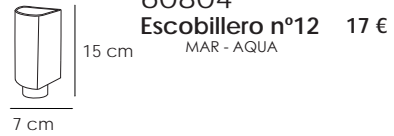

60808
Vaso nº13 14 €
MAR - AQUA

Cristales angulares

60804
Escobillero nº12 17 €
MAR - AQUA