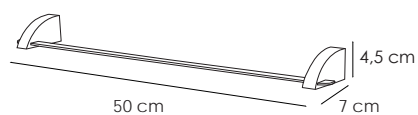

Cromo Naranja
Orange - Chrome
Chrome - Orange

Cromo Lila
Lilac - Chrome
Chrome - Lille

Cromo Negro
Black - Chrome
Chrome - Noir

Atornillado

Discreción
secreción de líneas

AQUA 106

10603
Toallero barra 50 Cromo 43 €
Towel rail 50
Porte-serviette 50