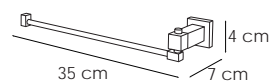

CROMO
CHROME
CHROME

Atornillado

Explosiva combinación

DECO 101

10133
T. Barra doble Cromo 62 €
Towel rail
Porte-serviette

10103
Toallero barra 50 Cromo 46 €
Towel rail 50
Porte-serviette 50

10109
Barra movil Cromo 32 €
Swing towel rail
Porte-serviettes mobile