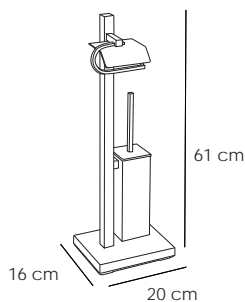

TOALLEROS PORTAESCOBILLEROS

TOALLEROS PORTAESCOBILLEROS

40237
Portaescobillero 037 Cromo 162 €
Brush holder 037
Porte-brosse pied 037

40246
Portaescobillero 046 Cromo 150 €
Brush holder 046
Porte-brosse pied 046