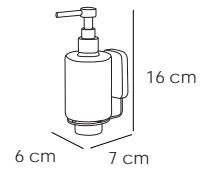

11520

Dosificador

Wall dispenser
Distributeur de savon

Cromo 41 €

Atornillado