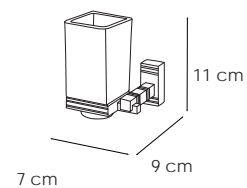

12308
Portavaso
Glass holder
Porte-verre

Cromo 39 €
Cuero 45 €