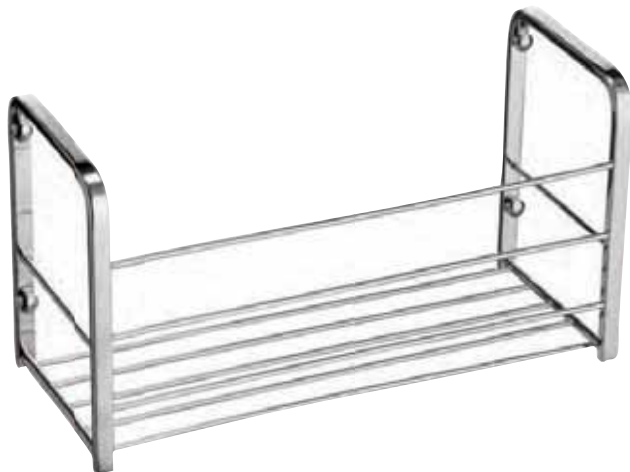

JABONERAS 600