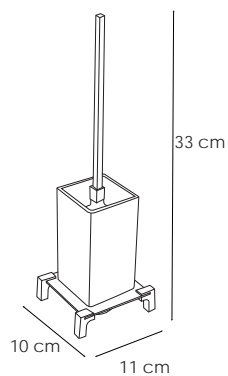

40134

Escobillero **Cromo 52 €**
Brush holder
Porte-brosse