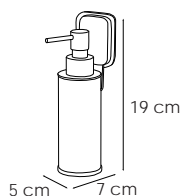

30920
Dosificador
Dispenser
Distributeur savon

Cromo 32 €