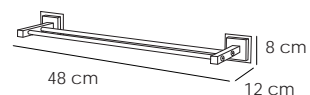

10233
T. Barra doble Cromo 61 €
Double Towel rail
Porte-serviette double