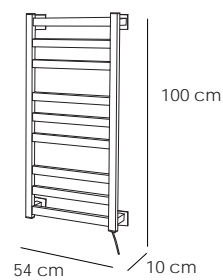

60603

Toallero eléctrico 9B
Electrical towel rack 9B
Une porte-serviette électrique 9B

Inox Brillo 270 €