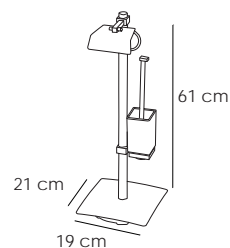

TOALLEROS PORTAESCOBILLEROS

Cromo 154 €

Cromo 134 €