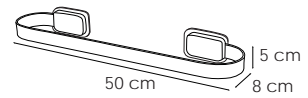

VIRGO 104

10403 
Toallero barra 50 Cromo 57 €
 Towel rail 50
 Porte-serviettes 50

10434 
Toallero barra 40 Cromo 55 €
 Towel rail 40
 Porte-serviettes 40

10423 
Toallero repisa Cromo 97 €
 Towel shelf
 Porte-serviette tablette