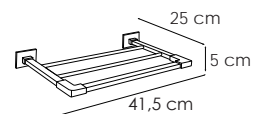

10333 
T.Barra doble Cromo 57 €
 Double towel rail
 Porte-serviettes double

10323 
Toallero repisa Cromo 74 €
 Towel shelf
 Porte-serviettes tablette

10301 
Percha Cromo 22 €
 Robe hook
 Portanteau

LEO 103