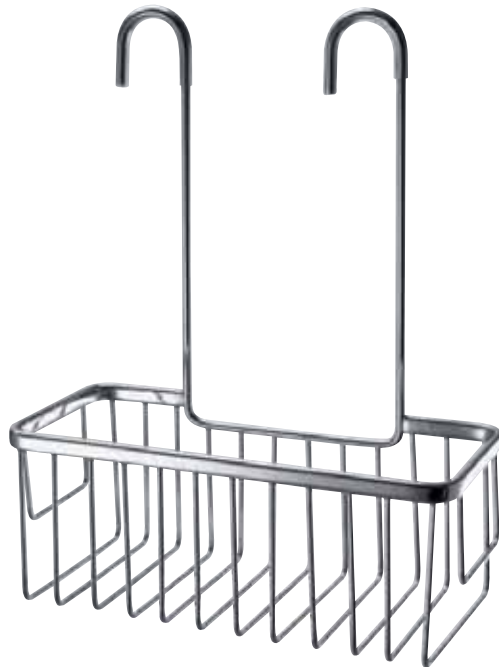

JABONERAS 600