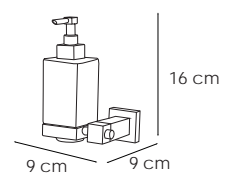

10120
Dosificador
Wall dispenser
Distributeur de savon

Cromo 50 €