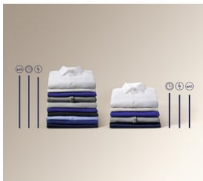

Nuestro sistema SteamCare aplica vapor al finalizar el ciclo de lavado para reducir las arrugas en un tercio. Acabados más lisos sin necesidad de planchado.

- Lavadora de integración total
- Programas especiales: Delicado, Seda, Lavado a mano, Lana, Edredones
- Programas de lavado: Eco a 40°-60°, Algodón, Sintéticos, Delicados, Antialérgico, Refrescar con vapor y aromatizador FreshScent, Centrifugado/Drenaje, Aclarado, Edredón, Rápido 14 min, Ropa Deportiva, Outdoor, Ropa vaquera, Lana\Seda
- Seguridad infantil
- Patas: 4 patas regulables en altura
- Anti-desbordamiento
- Dispositivo de lucha contra las inundaciones con Aqua sensor de control

Cada fibra protegida, todas tus prendas más suaves

La función SoftPlus empapa toda la ropa antes de que entre en contacto con el detergente, distribuyéndola uniformemente por todo el tambor. Los agentes suavizantes y limpiadores llegan a todas las fibras de forma que todas las prendas de la carga quedan suaves y huelen a fresco más tiempo.