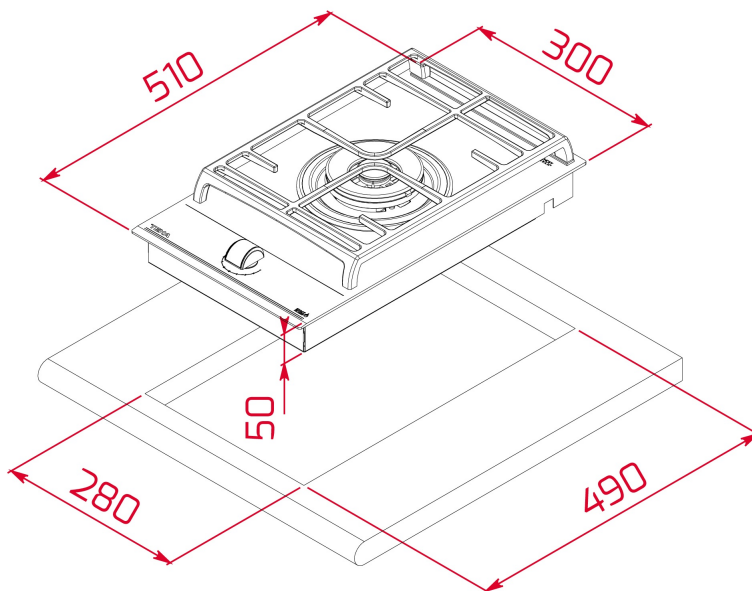

**GZC 31330 XB** Placa Cristal Gas de 30 cm con función ExactFlame de gas butano

Autoencendido integrado

Seguridad por Termopar integrada

Easy installation

ExactFlame

**DESCRIPCIÓN**

Placa Cristal Gas de 30 cm con función ExactFlame de gas butano

### **CARACTERÍSTICAS**

Placa de cocción CristalGas Exact Flame  
Superficie de vidrio cerámico  
Mandos frontales de diseño ergonómico  
9 niveles de potencia con un control exacto de la llama  
1 quemador de gas:  
-1 quemador de doble anillo,4,00 kW  
Quemador de alta eficiencia  
Seguridad por termopar integrado en quemador individual  
Autoencendido integrado en quemador y accionado por el mando  
Parrillas de fundición amplia superficie  
Sistema fácil instalación Fast-Click  
Gas Butano con inyectores para gas natural incluidos. Si se precisa la transformación de la placa para el cambio de gas,la realizará nuestro servicio técnico oficial de forma gratuita.  
<https://www.teka.com/es-es/soporte/solicitar-reparacion/>

## DIMENSIONES

**Altura del producto (mm):** 98  
**Anchura del producto (mm):** 300  
**Profundidad del producto (mm):** 510  
**Longitud del producto (mm):** 280  
**Peso neto (kg):** 6,25

### MEDIDAS DE AJUSTE

**Anchura del hueco (mm):** 280  
**Profundidad del hueco (mm):** 490  
**Altura del hueco (cm):** 49